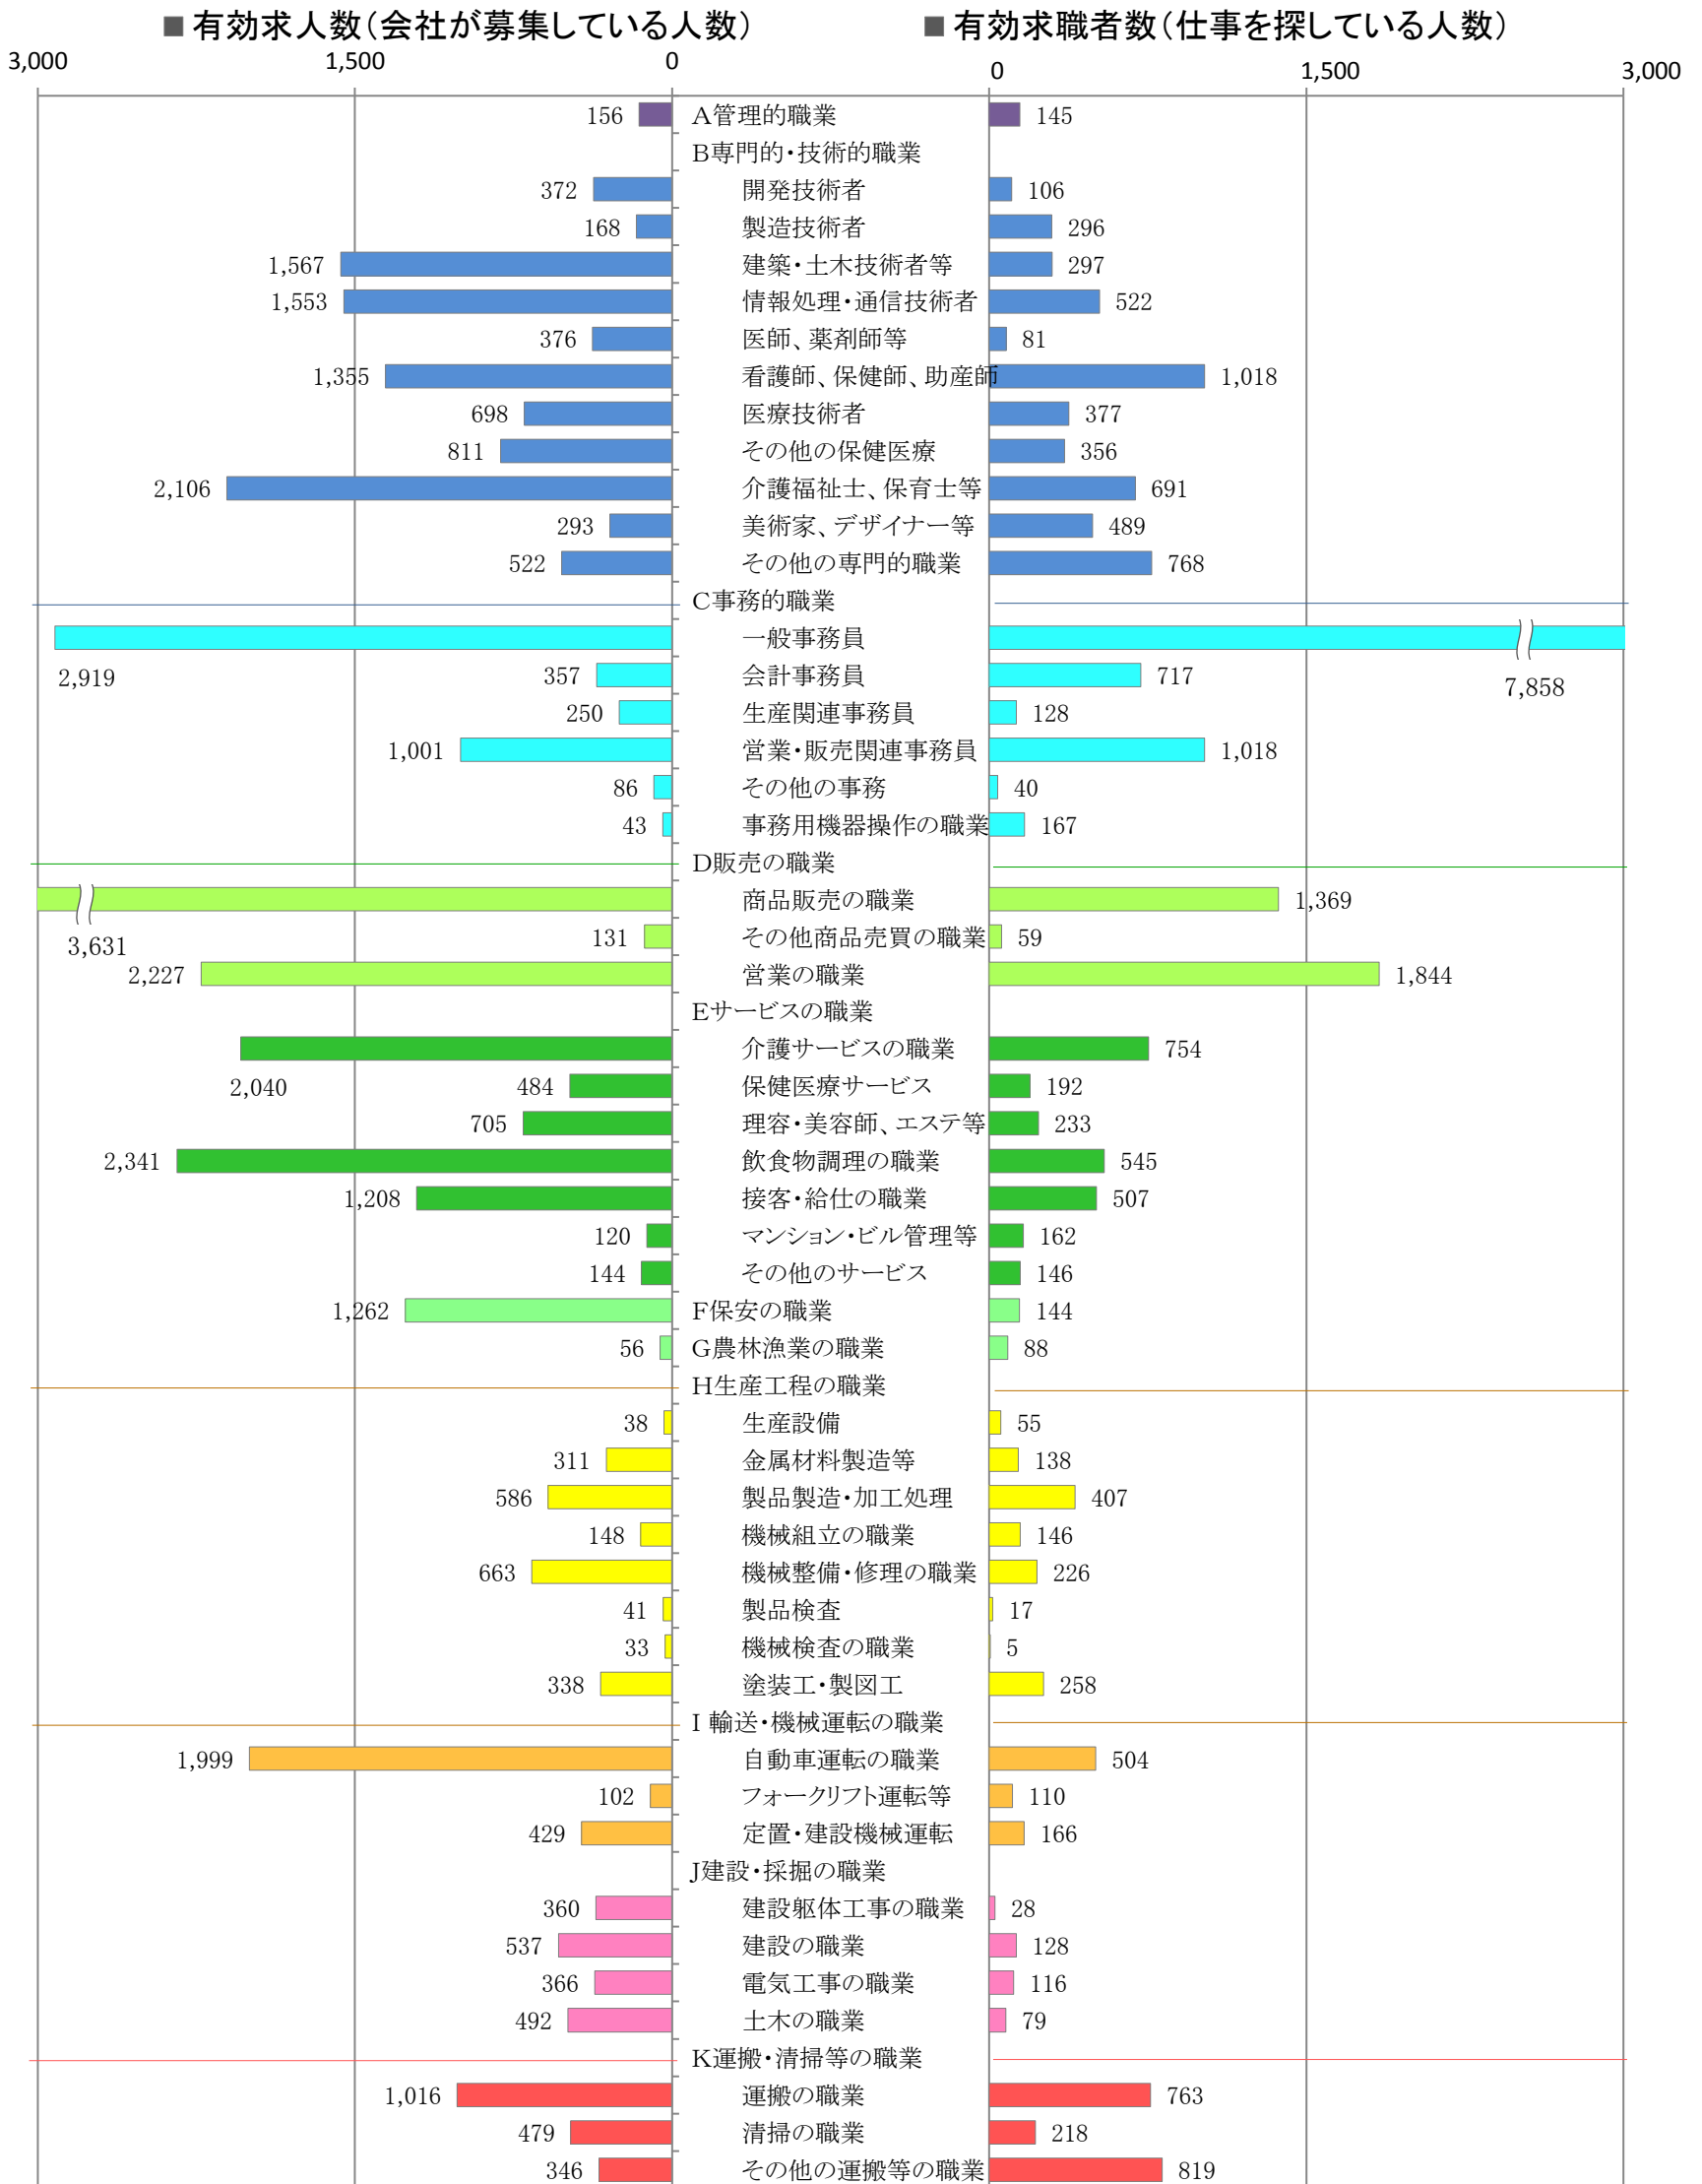

〈福岡地域：バランスシート〉

職業別：有効求人・求職状況（常用・フルタイム）

※1 ハローワーク福岡中央、福岡東、福岡南、福岡西の合計数

※2 福岡労働局ホームページ(https://jsite.mhlw.go.jp/fukuoka-roudoukyoku/jirei_toukei/kyujin_kyushoku/toukei/_120538.html)でも公開しています。