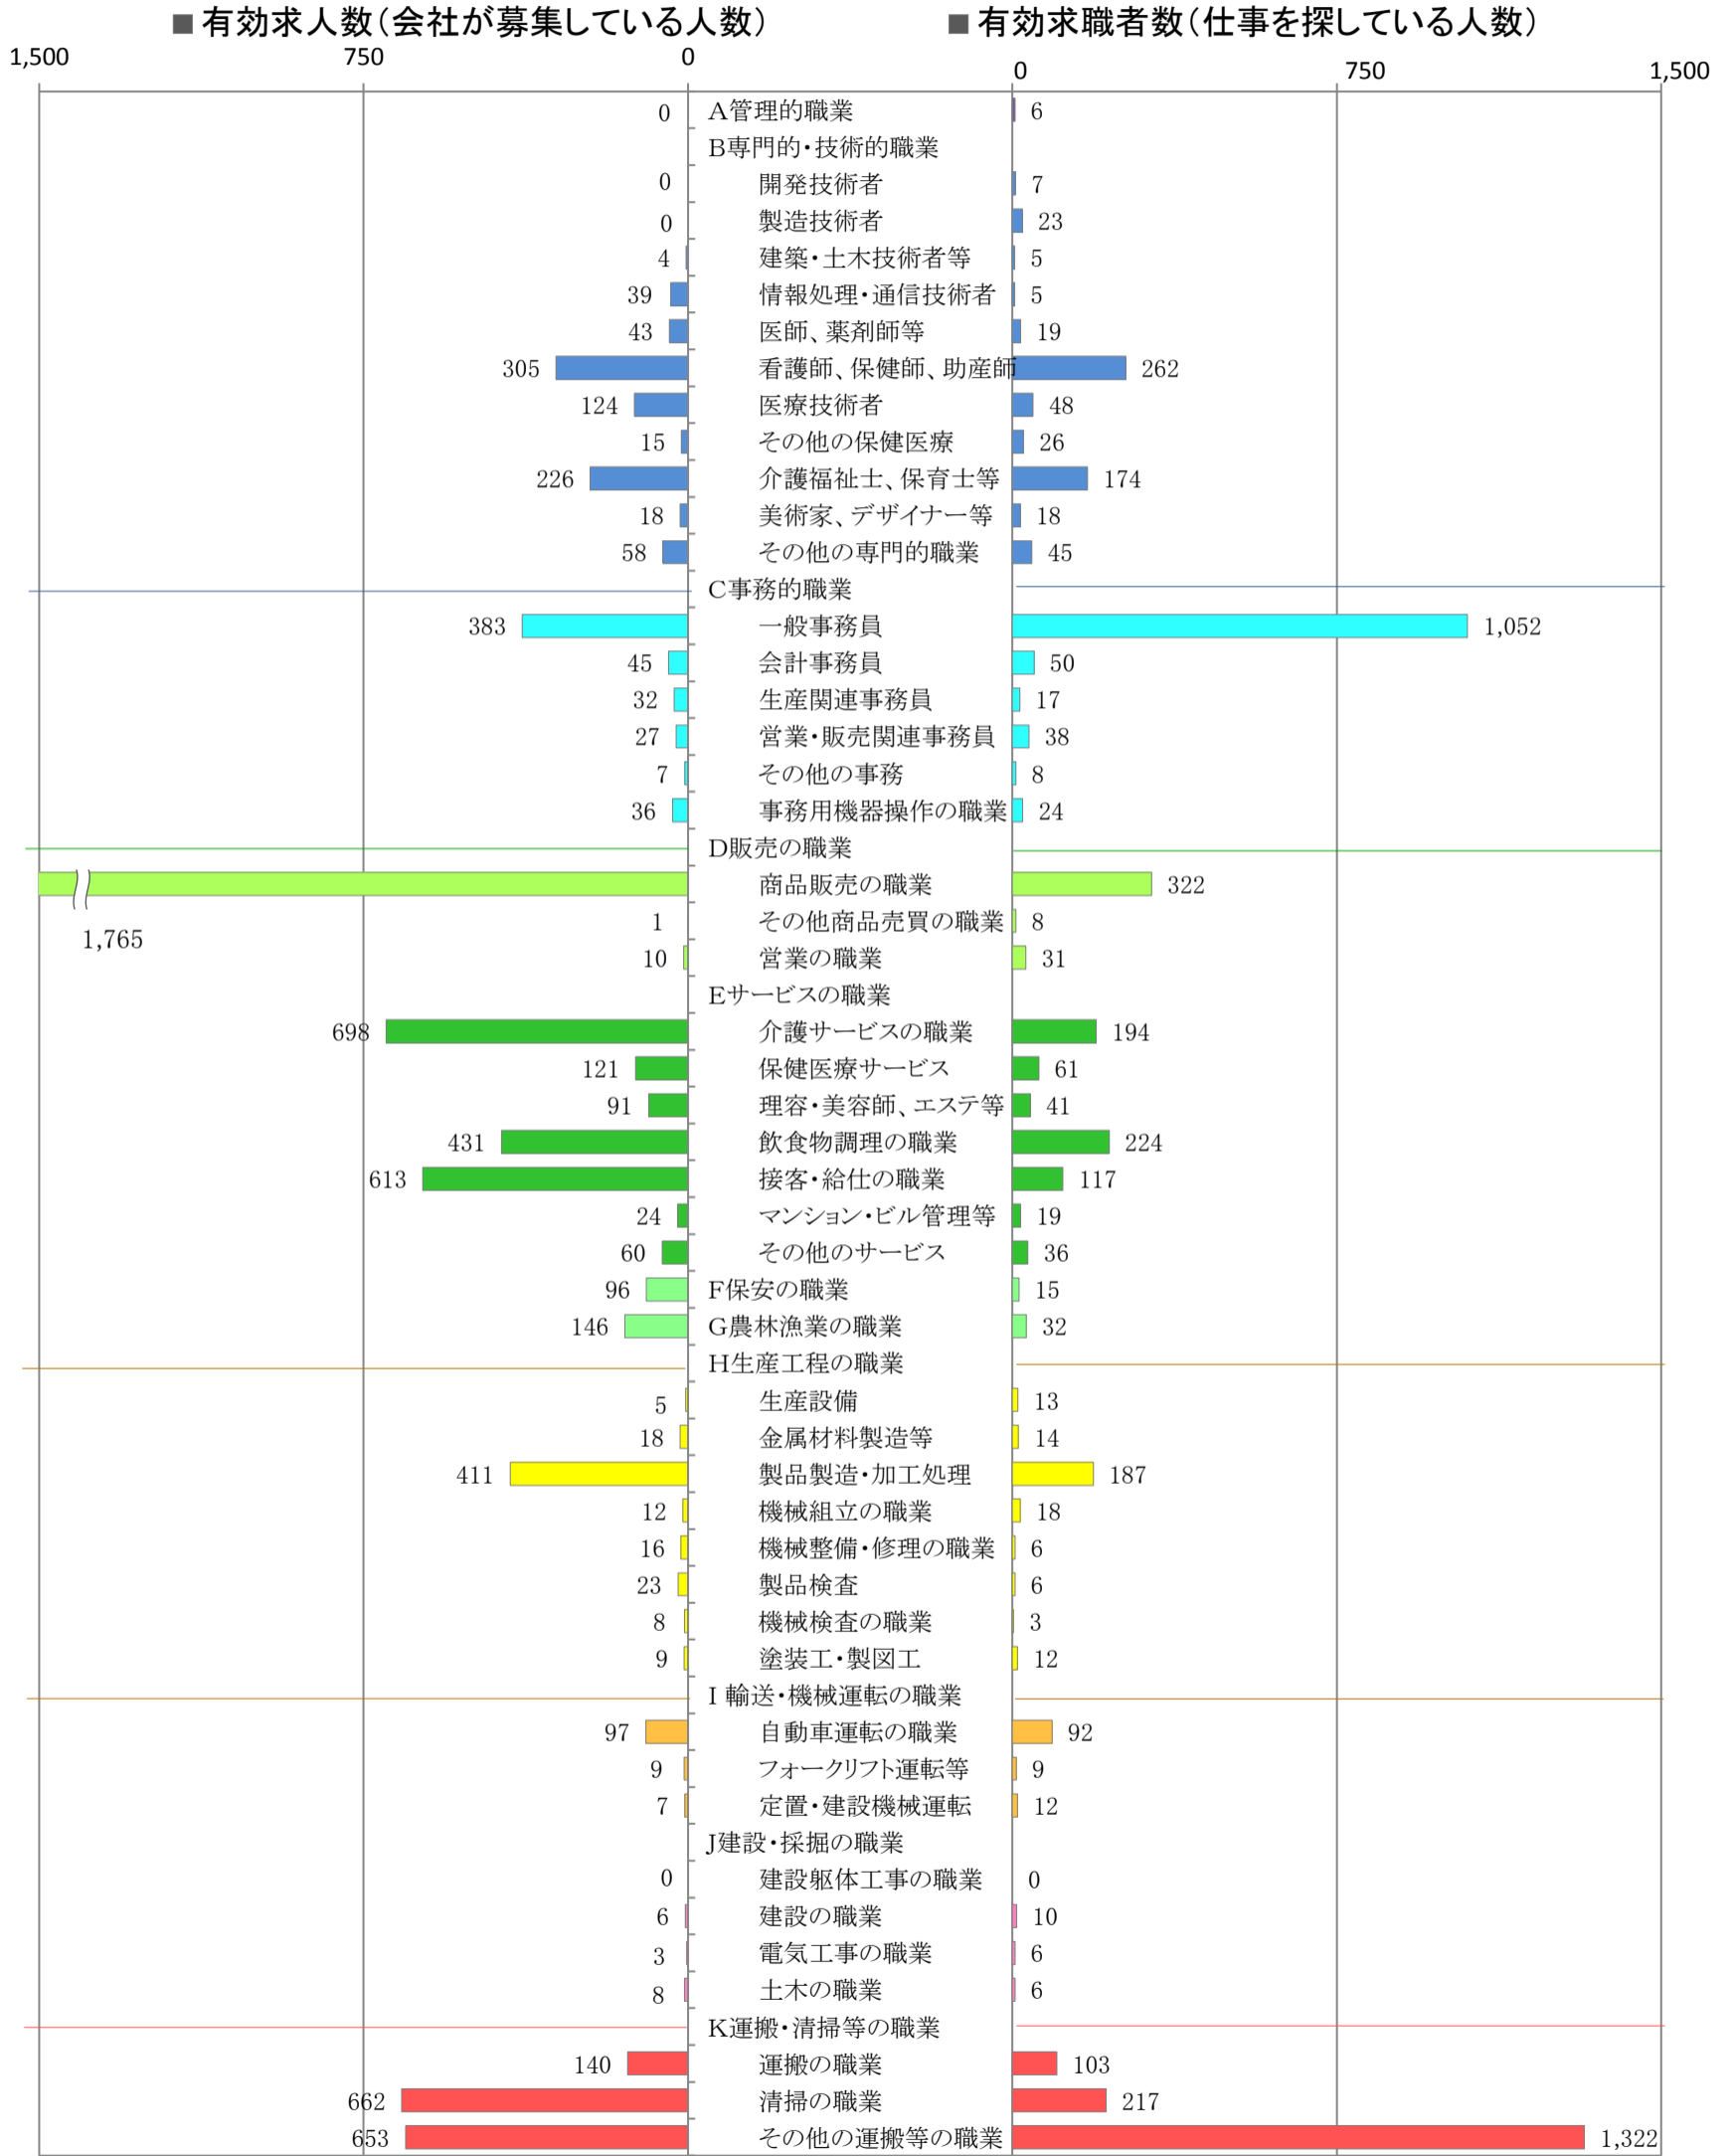

〈南部地域：バランスシート〉

職業別：有効求人・求職状況(常用・パート)

※1 ハローワーク大牟田、久留米、八女、朝倉の合計数

※2 福岡労働局ホームページ(https://site.mhlw.go.jp/fukuoka-roudoukyoku/jirei_toukei/kyujin_kyushoku/toukei/_120538.html)でも公開しています。