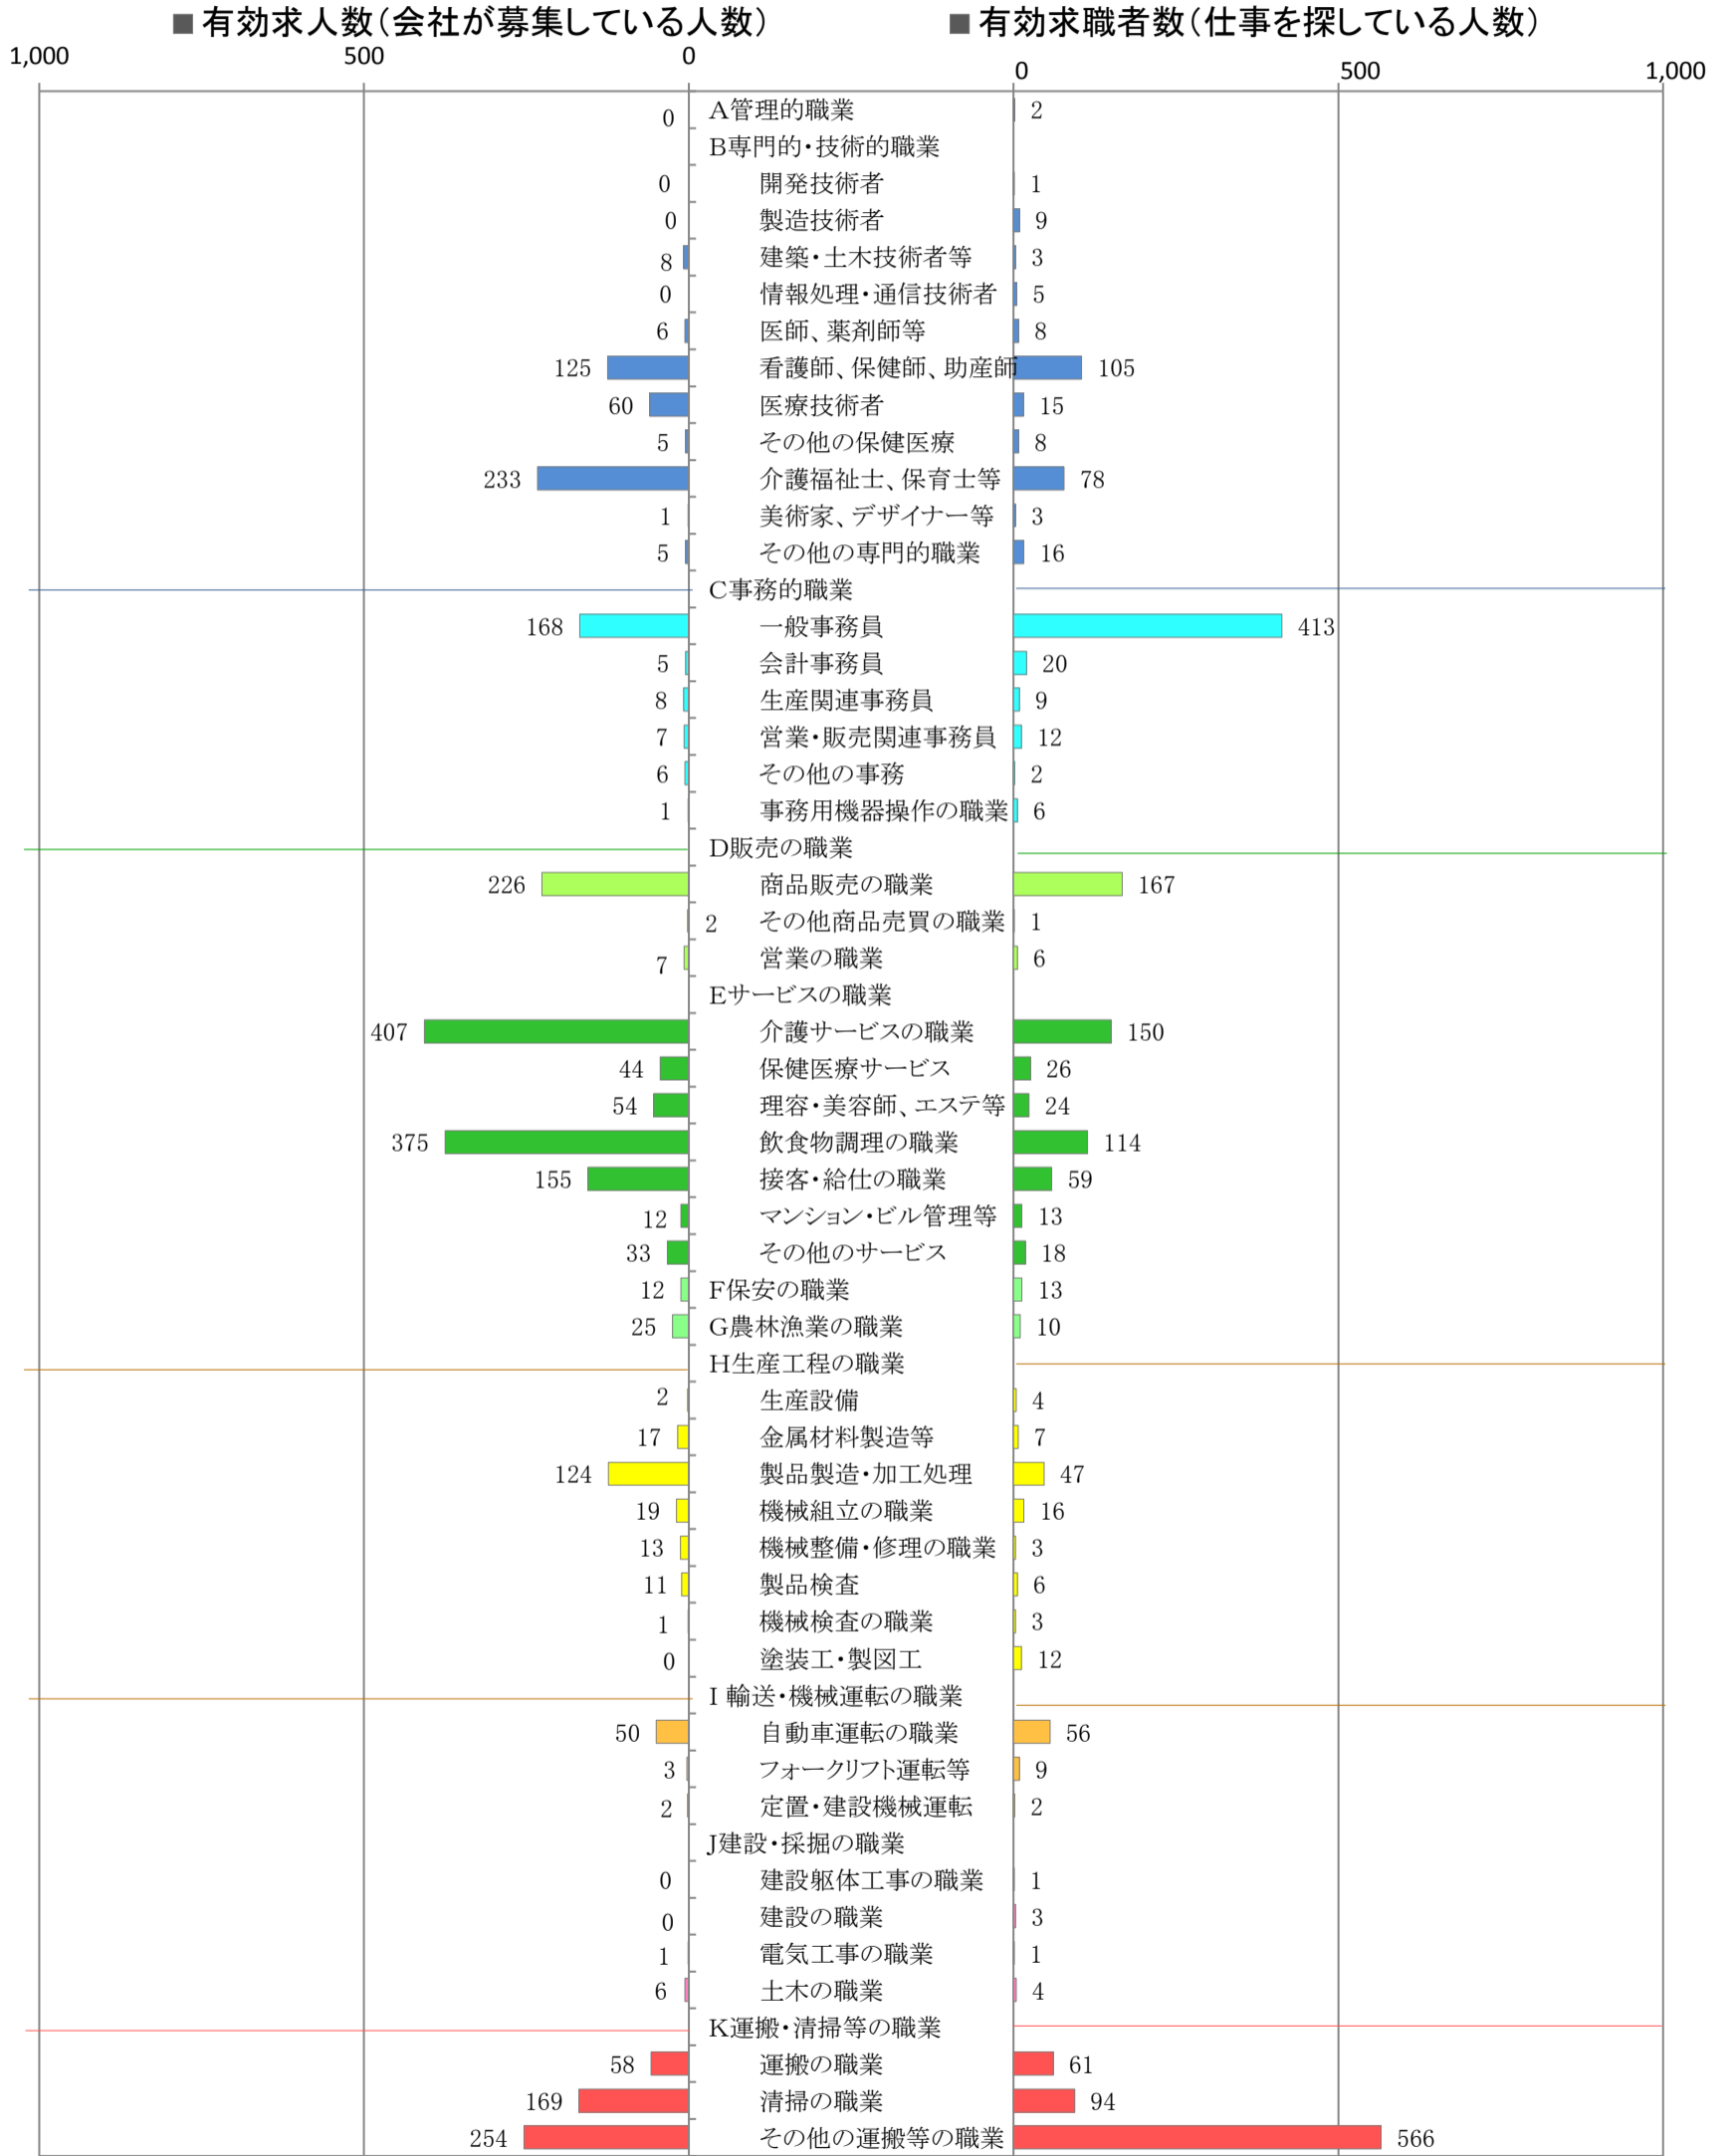

〈筑豊地域：バランスシート〉

職業別：有効求人・求職状況(常用・パート)

※1 ハローワーク飯塚、直方、田川の合計数

※2 福岡労働局ホームページ(https://jsite.mhlw.go.jp/fukuoka-roudoukyoku/jirei_toukei/kyujin_kyushoku/toukei/_120538.html)でも公開しています。