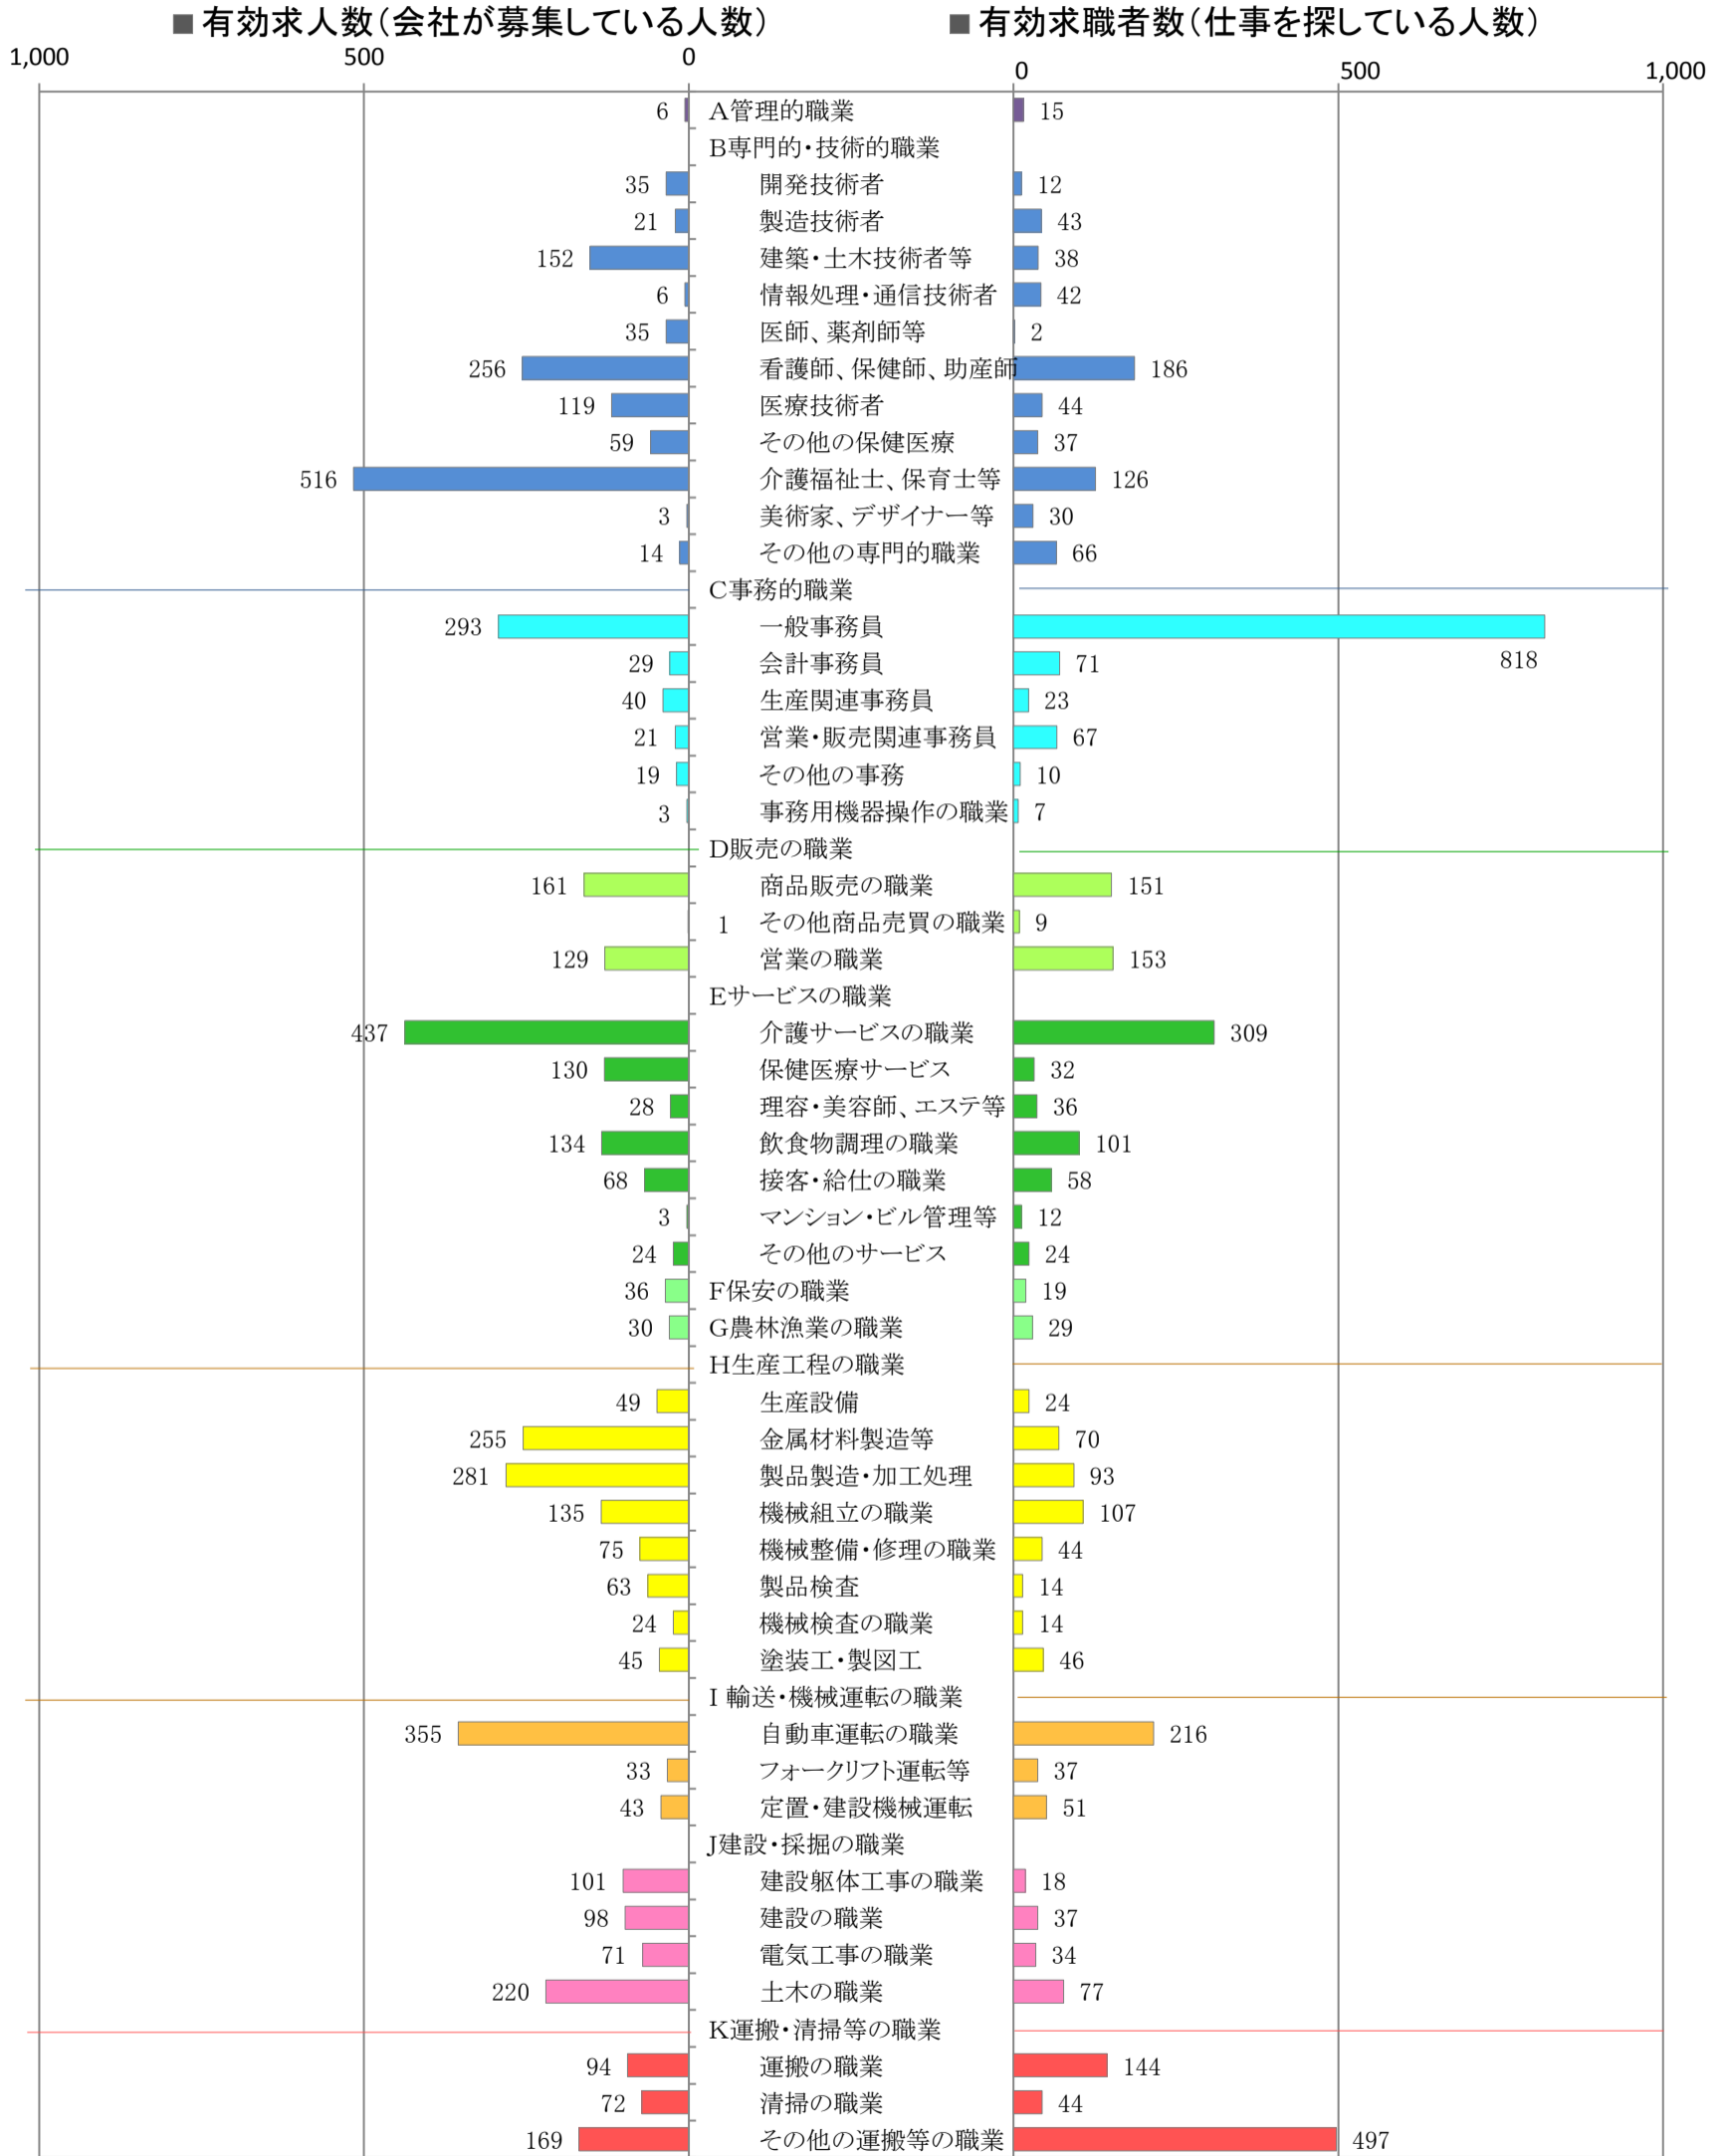

〈筑豊地域：バランスシート〉

職業別：有効求人・求職状況(常用・フルタイム)

※1 ハローワーク飯塚、直方、田川の合計数

※2 福岡労働局ホームページ(https://site.mhlw.go.jp/fukuoka-roudoukyoku/jirei_toukei/kyujin_kyushoku/toukei/_120538.html)でも公開しています。