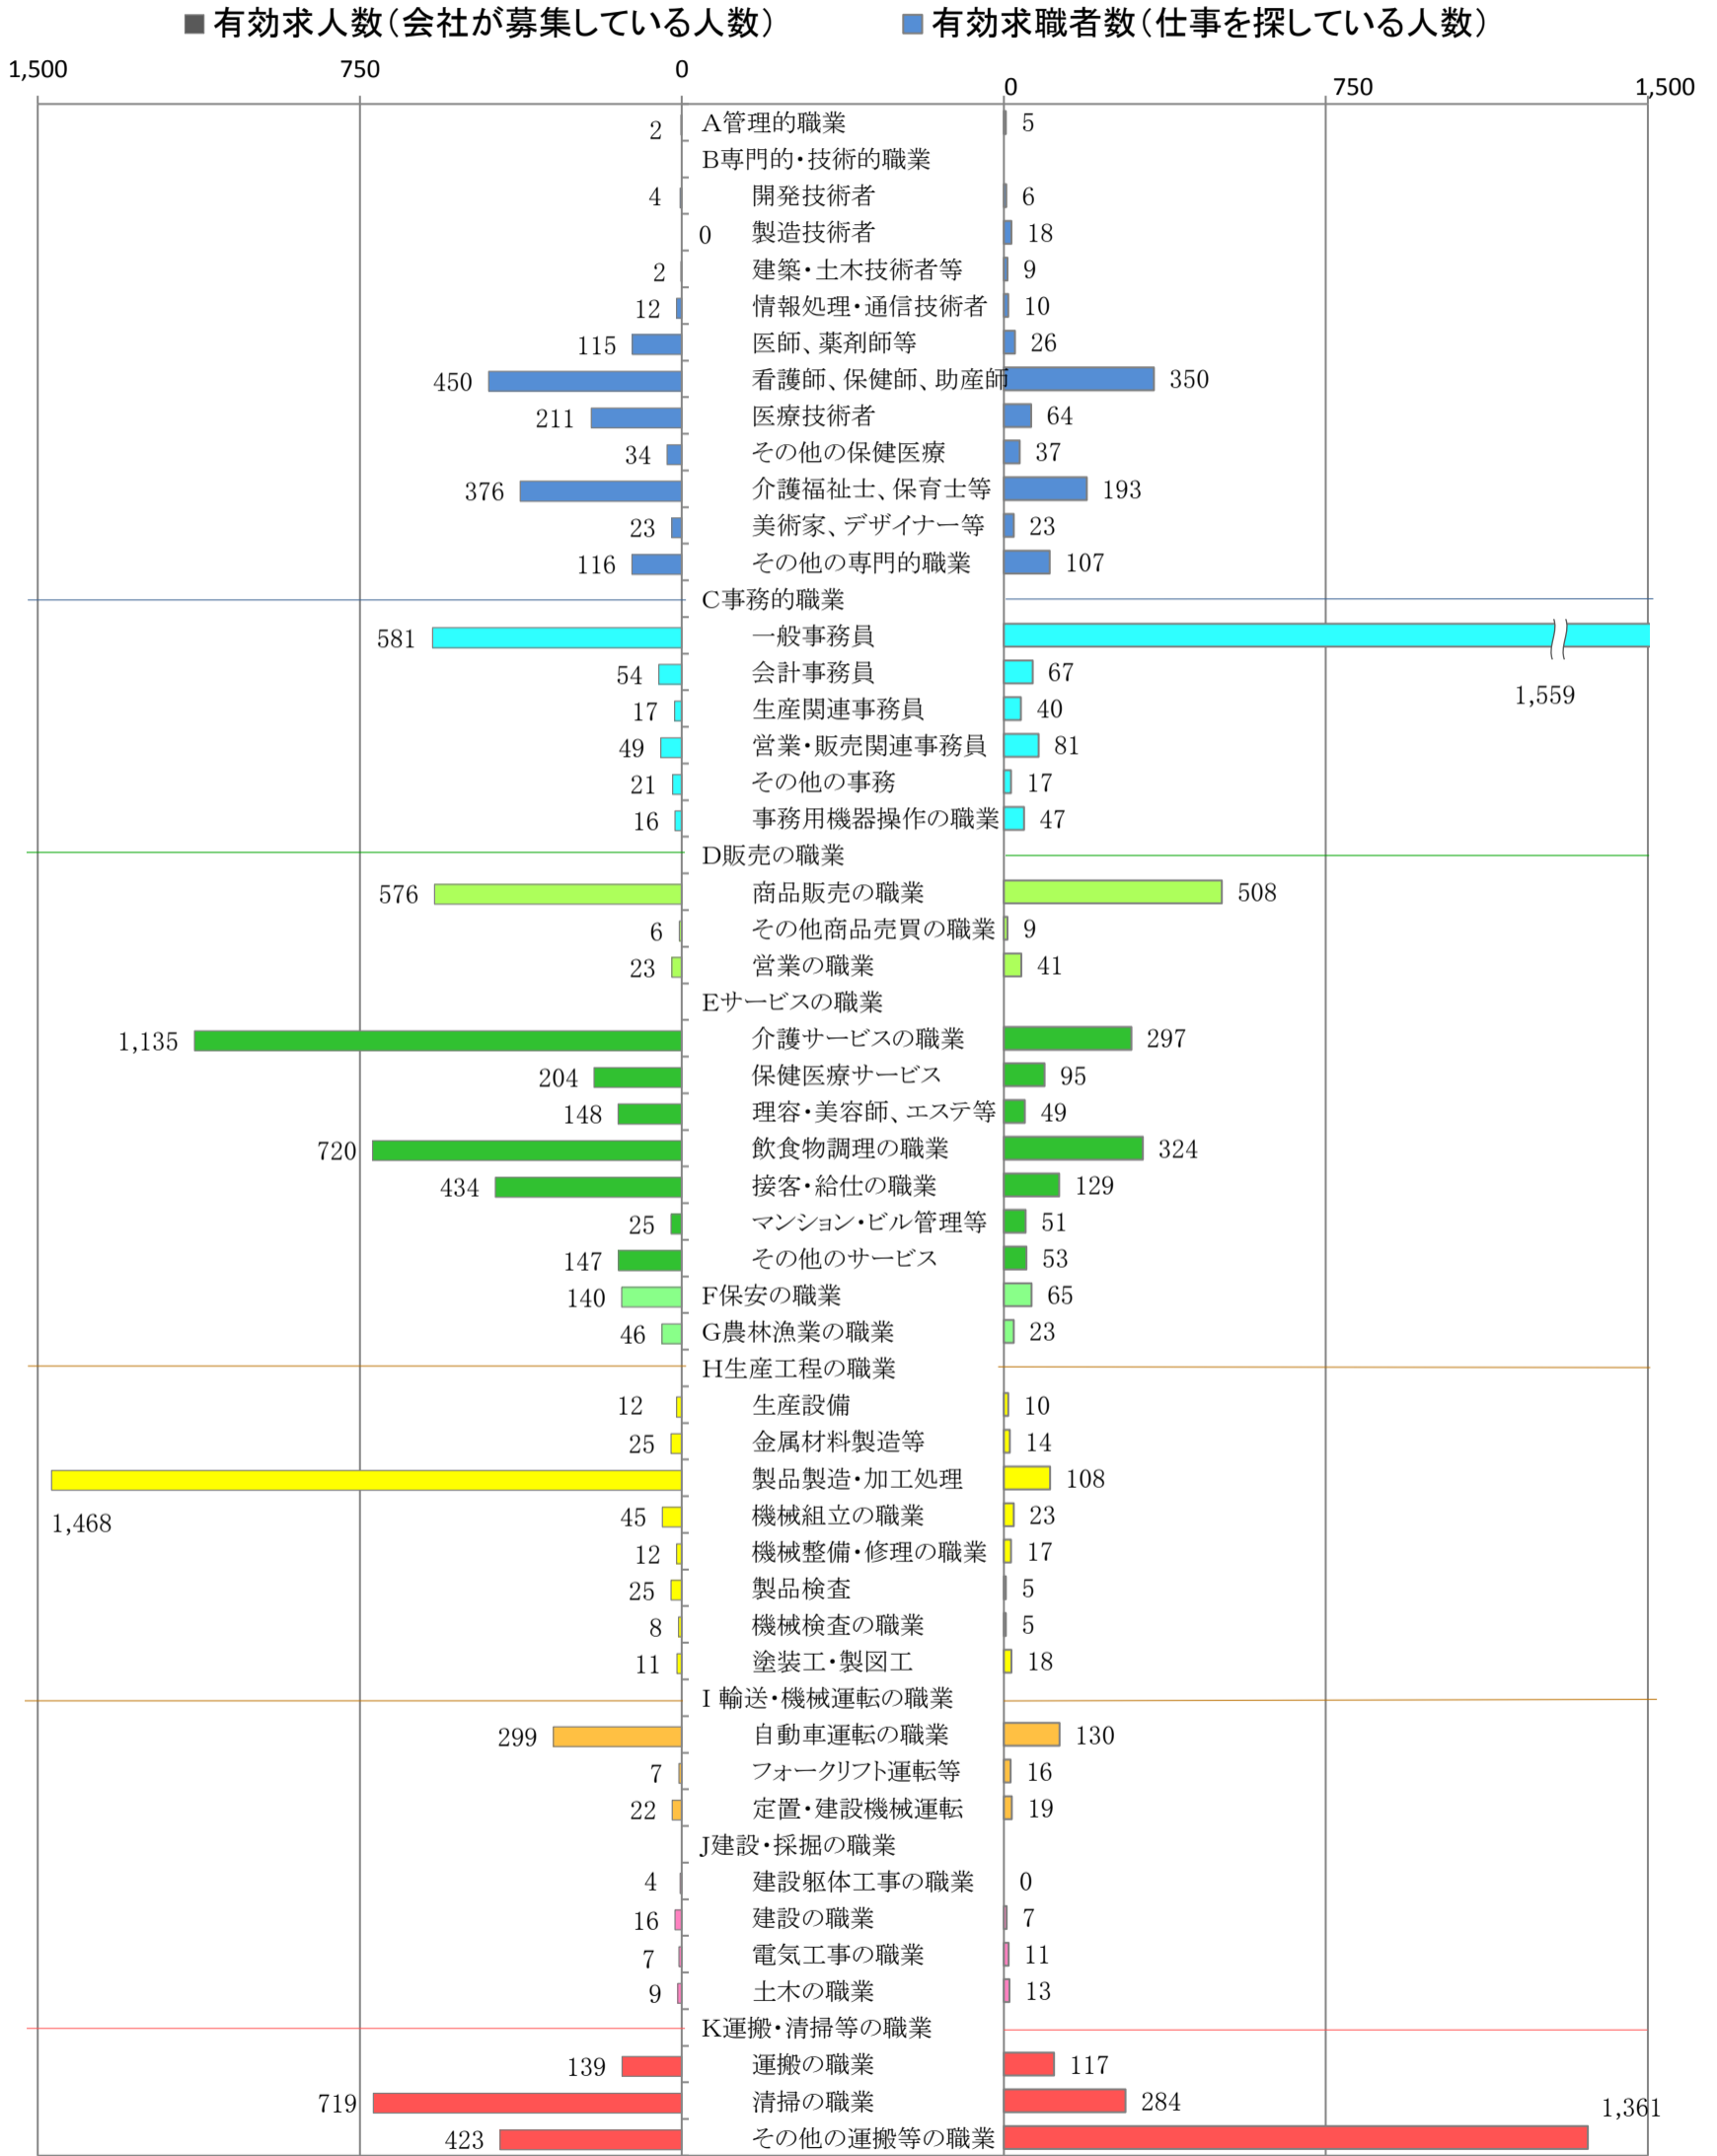

〈北九州地域：バランスシート〉

平成30年10月

職業別：有効求人・求職状況(常用・パート)

※1 ハローワーク小倉、八幡、行橋の合計数

※2 福岡労働局ホームページ(https://jsite.mhlw.go.jp/fukuoka-roudoukyoku/jirei_toukei/kyujin_kyushoku/toukei/_120538.html)でも公開しています。