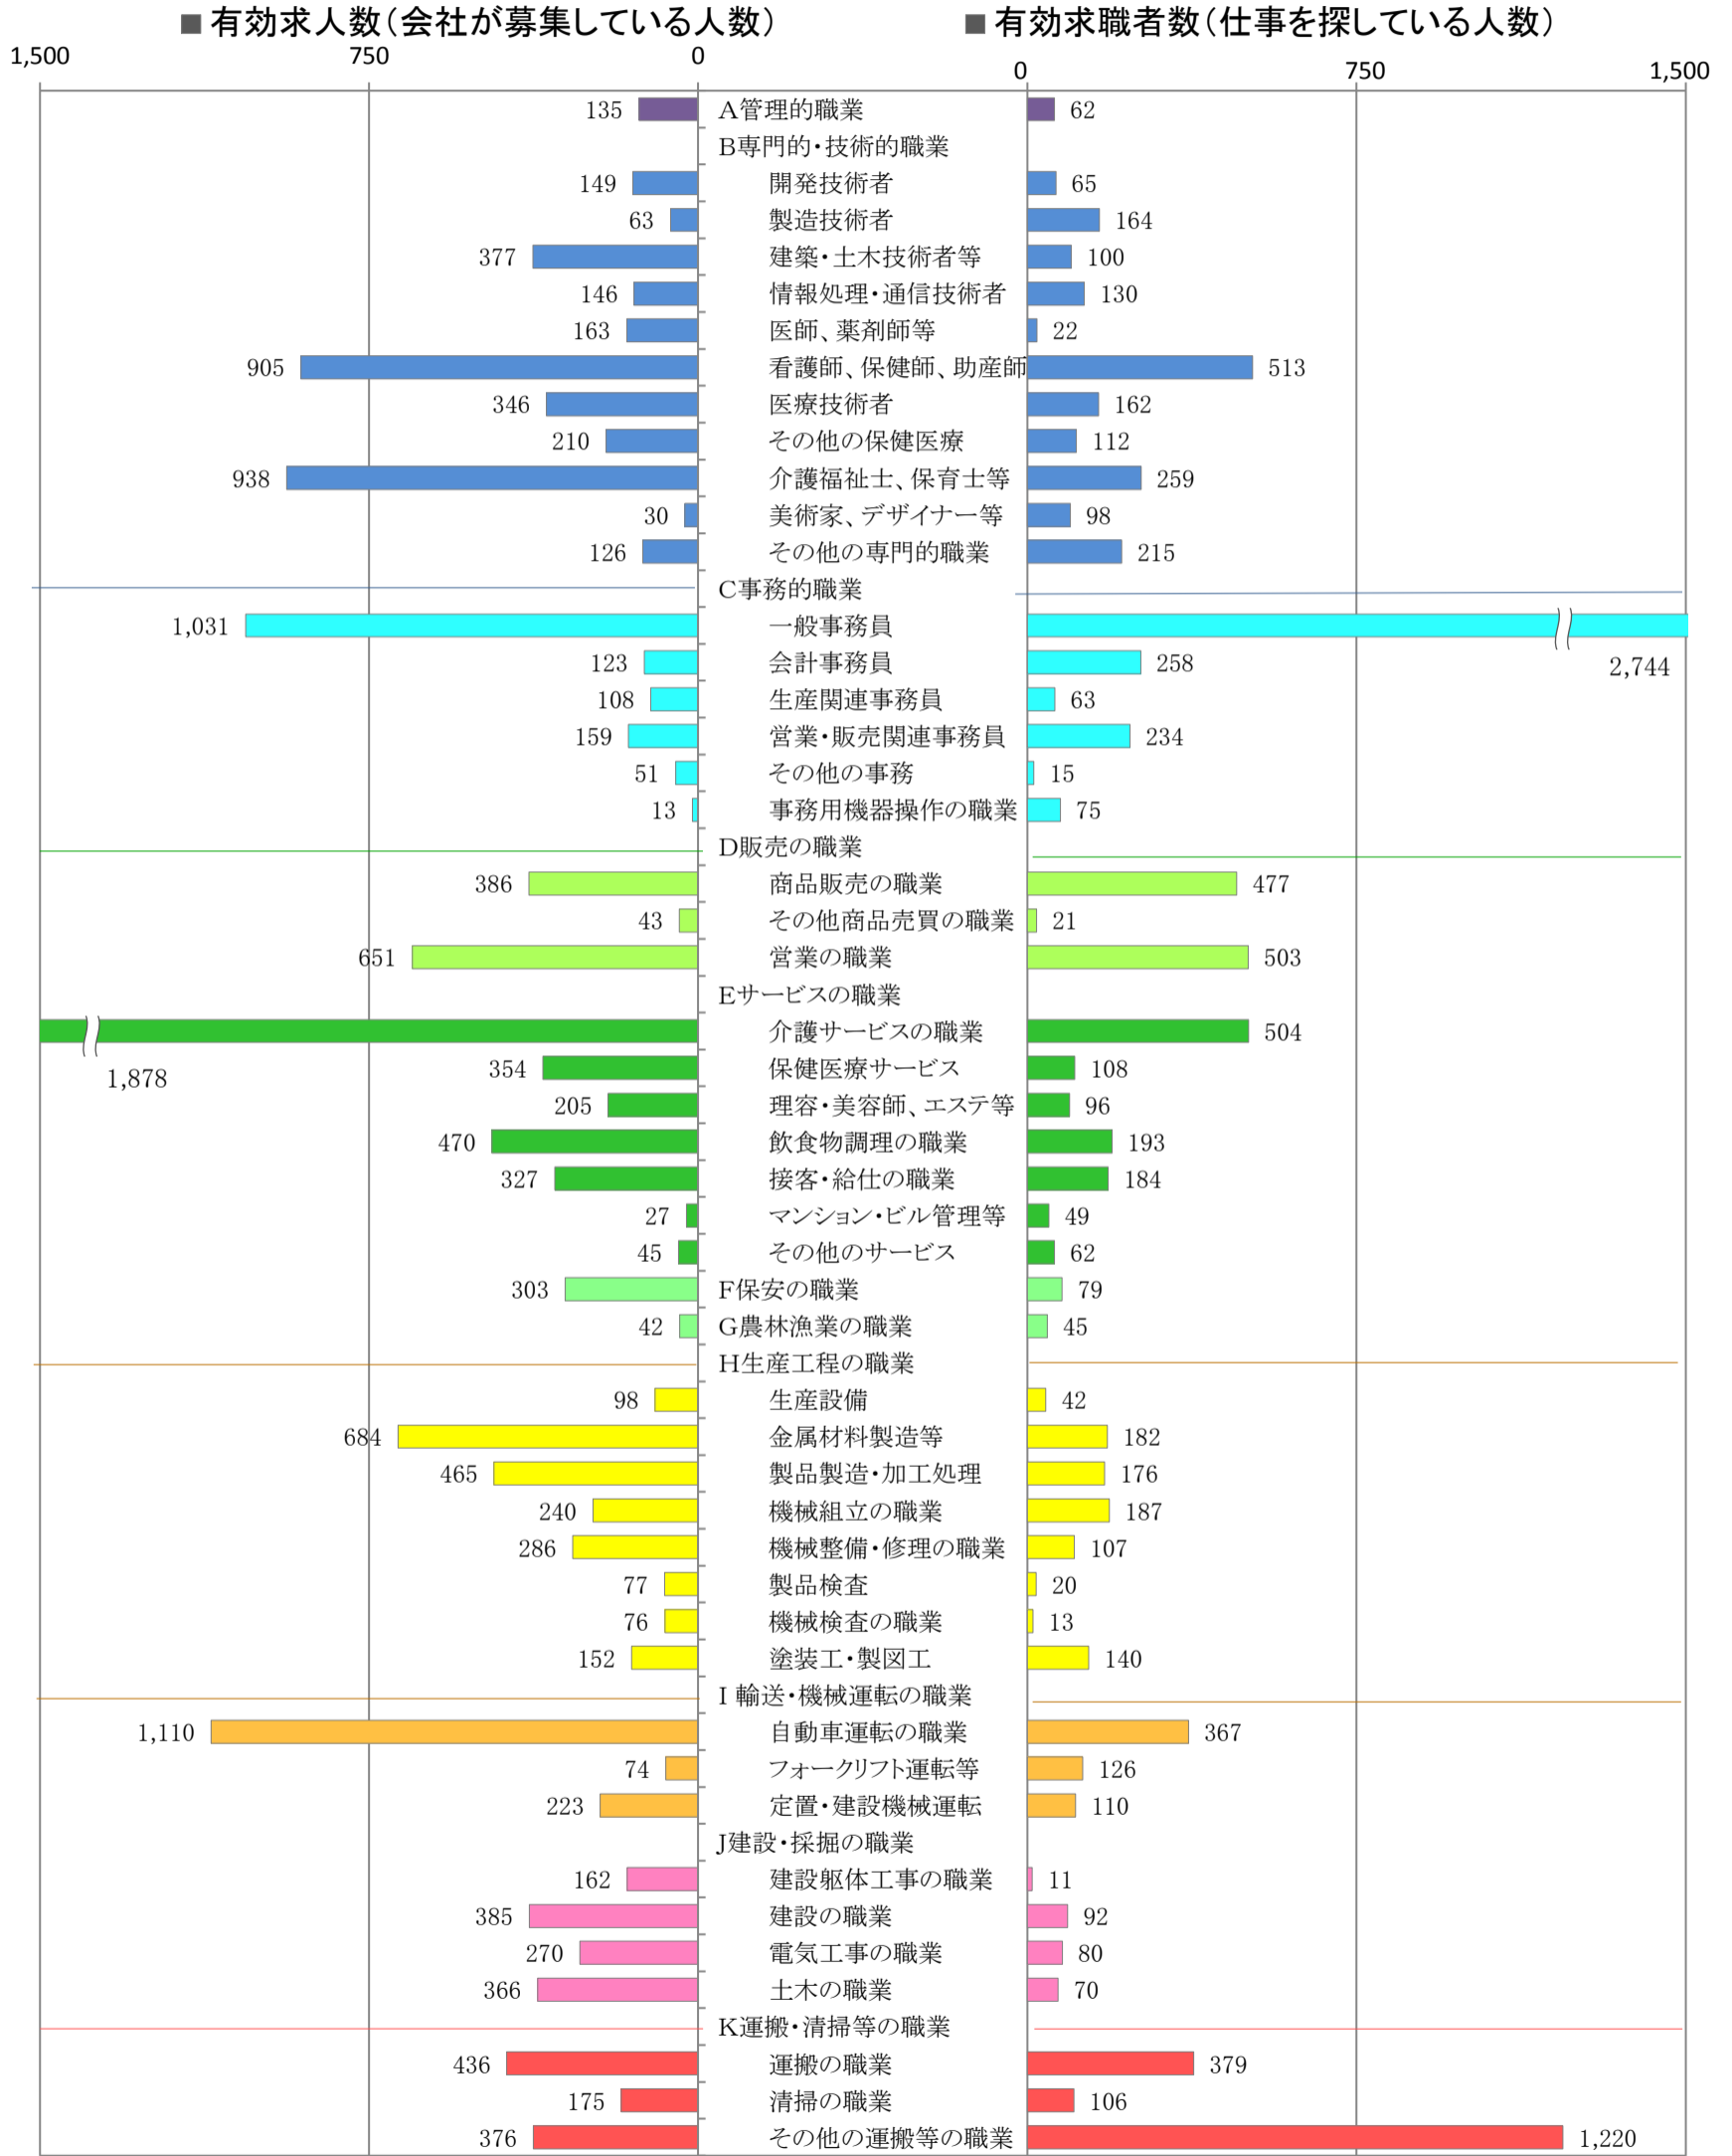

〈北九州地域：バランスシート〉

職業別：有効求人・求職状況(常用・フルタイム)

※1 ハローワーク小倉、八幡、行橋の合計数

※2 福岡労働局ホームページ(https://jsite.mhlw.go.jp/fukuoka-roudoukyoku/jirei_toukei/kyujin_kyushoku/toukei/_120538.html)でも公開しています。