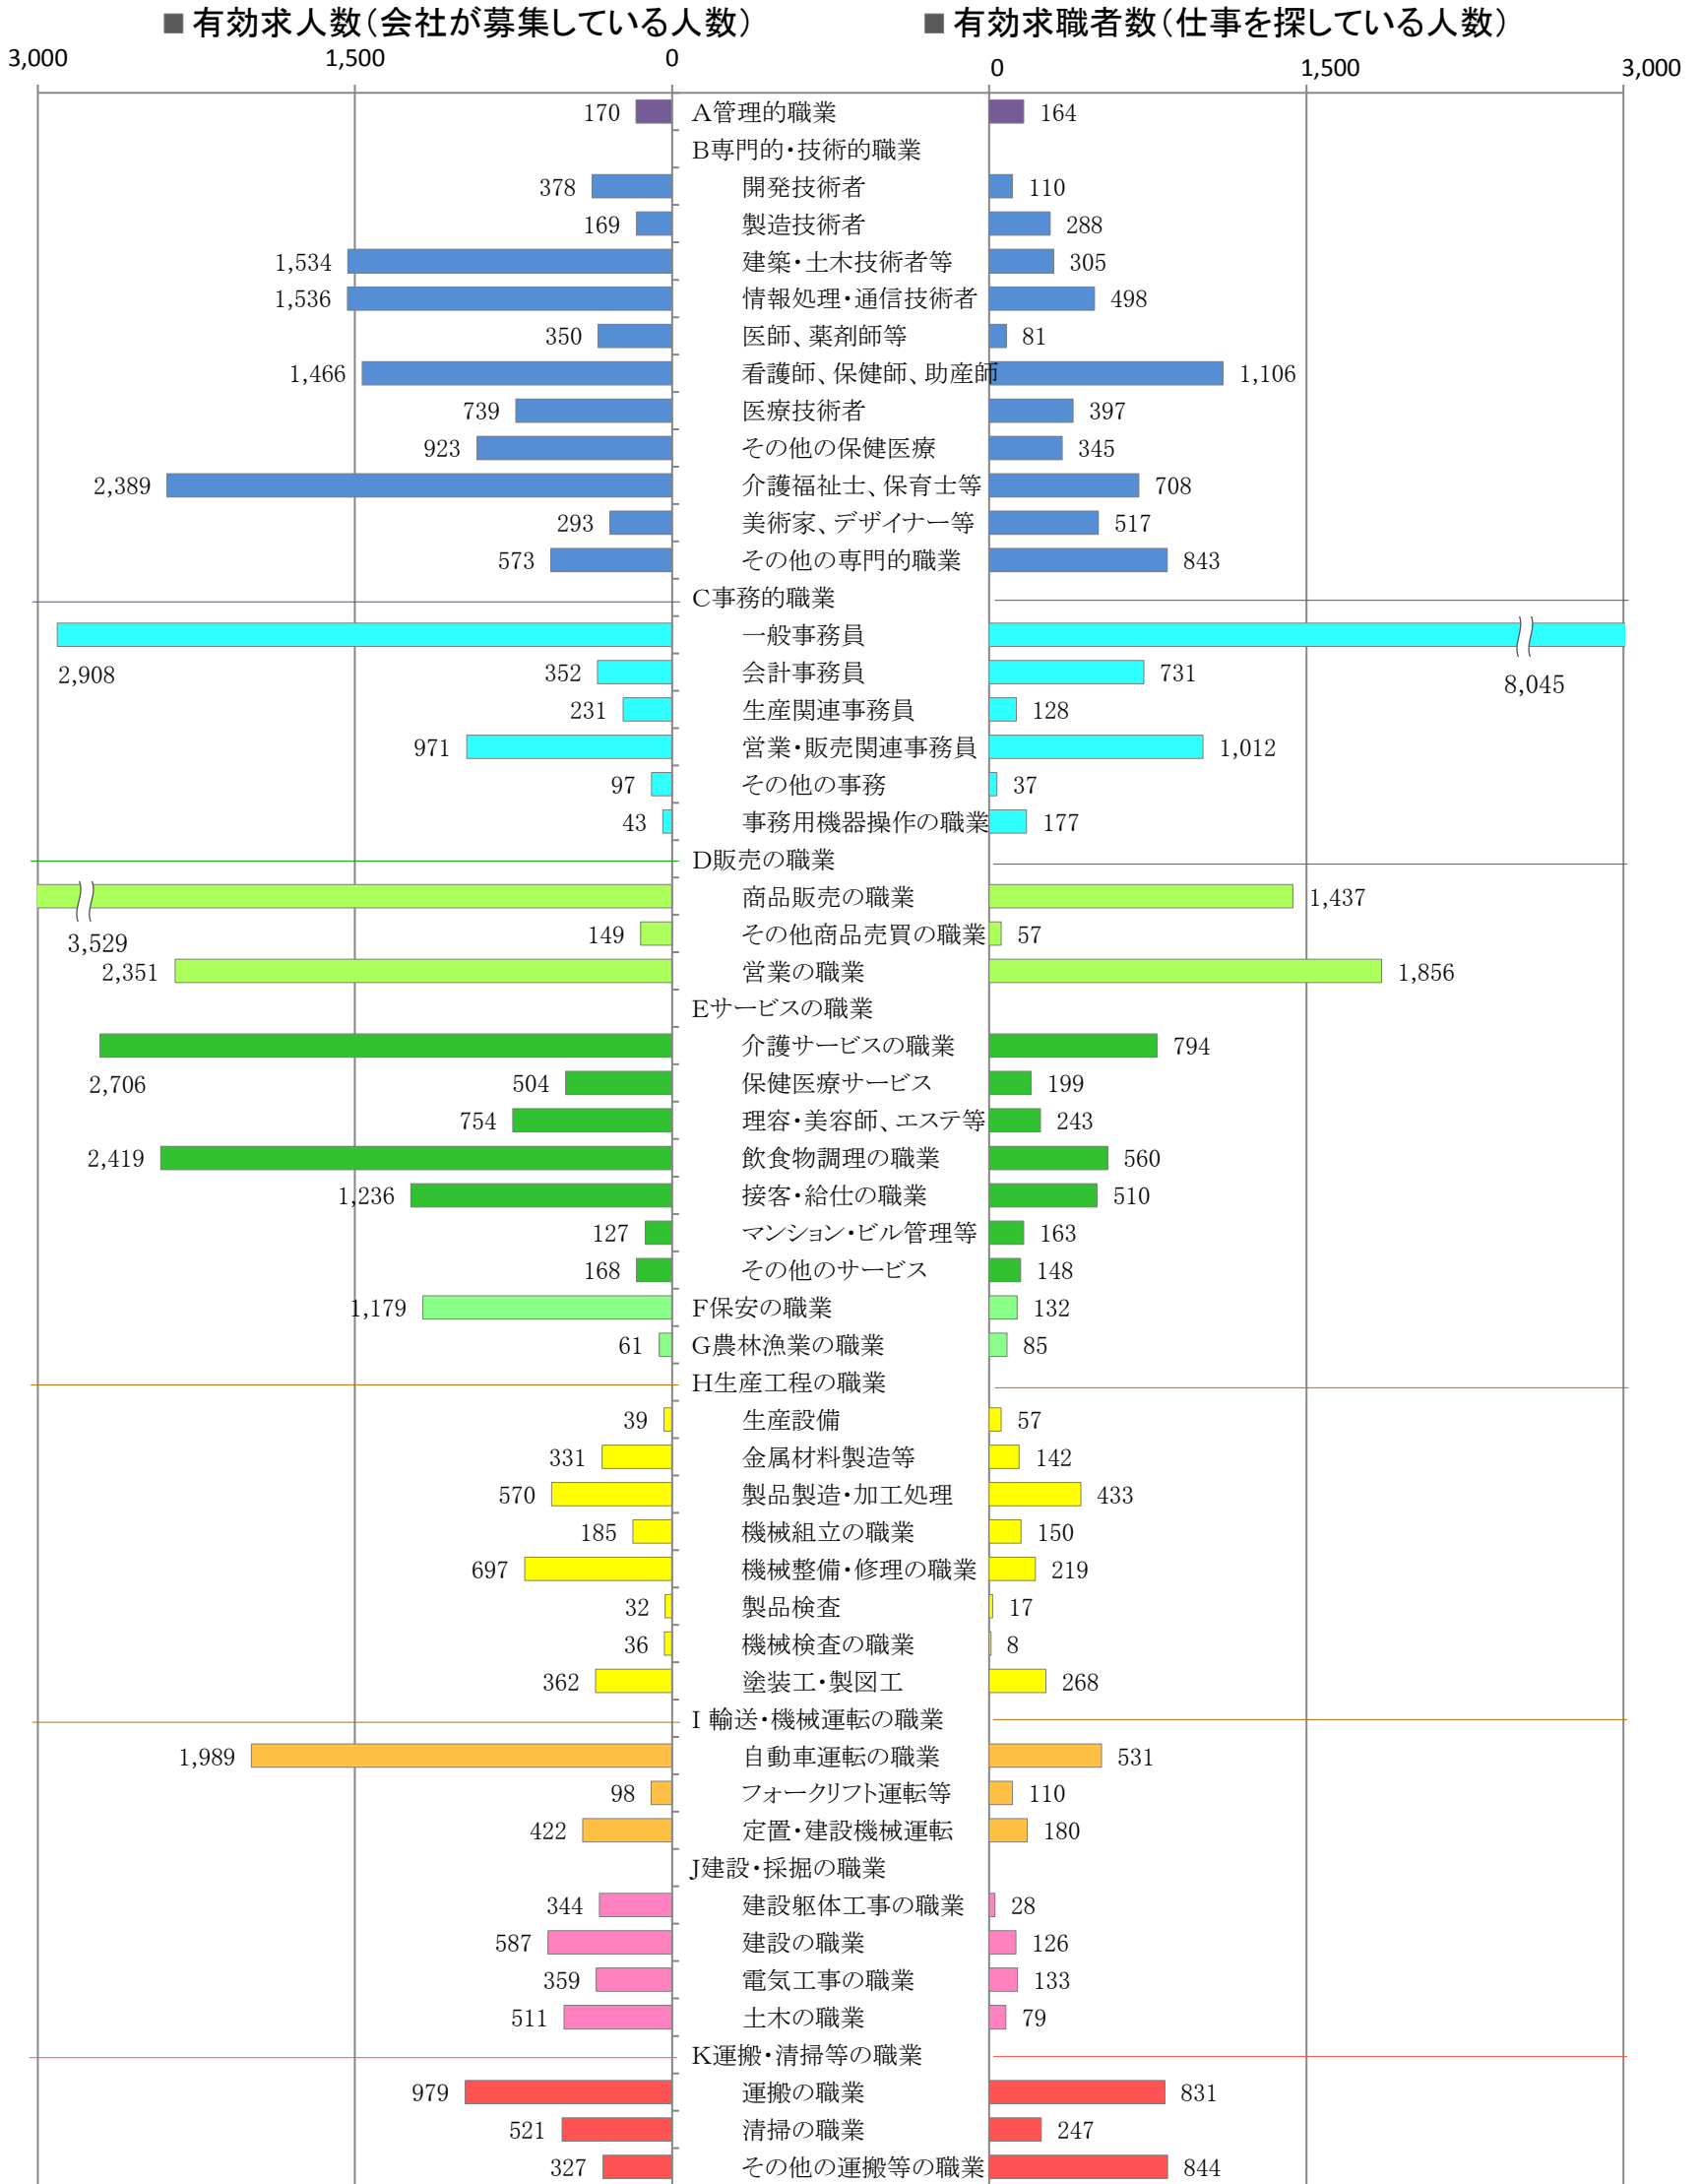

〈福岡地域：バランスシート〉

職業別：有効求人・求職状況(常用・フルタイム)

※1 ハローワーク福岡中央、福岡東、福岡南、福岡西の合計数

※2 福岡労働局ホームページ(https://jsite.mhlw.go.jp/fukuoka-roudoukyoku/jirei_toukei/kyujin_kyushoku/toukei/_120538.html)でも公開しています。