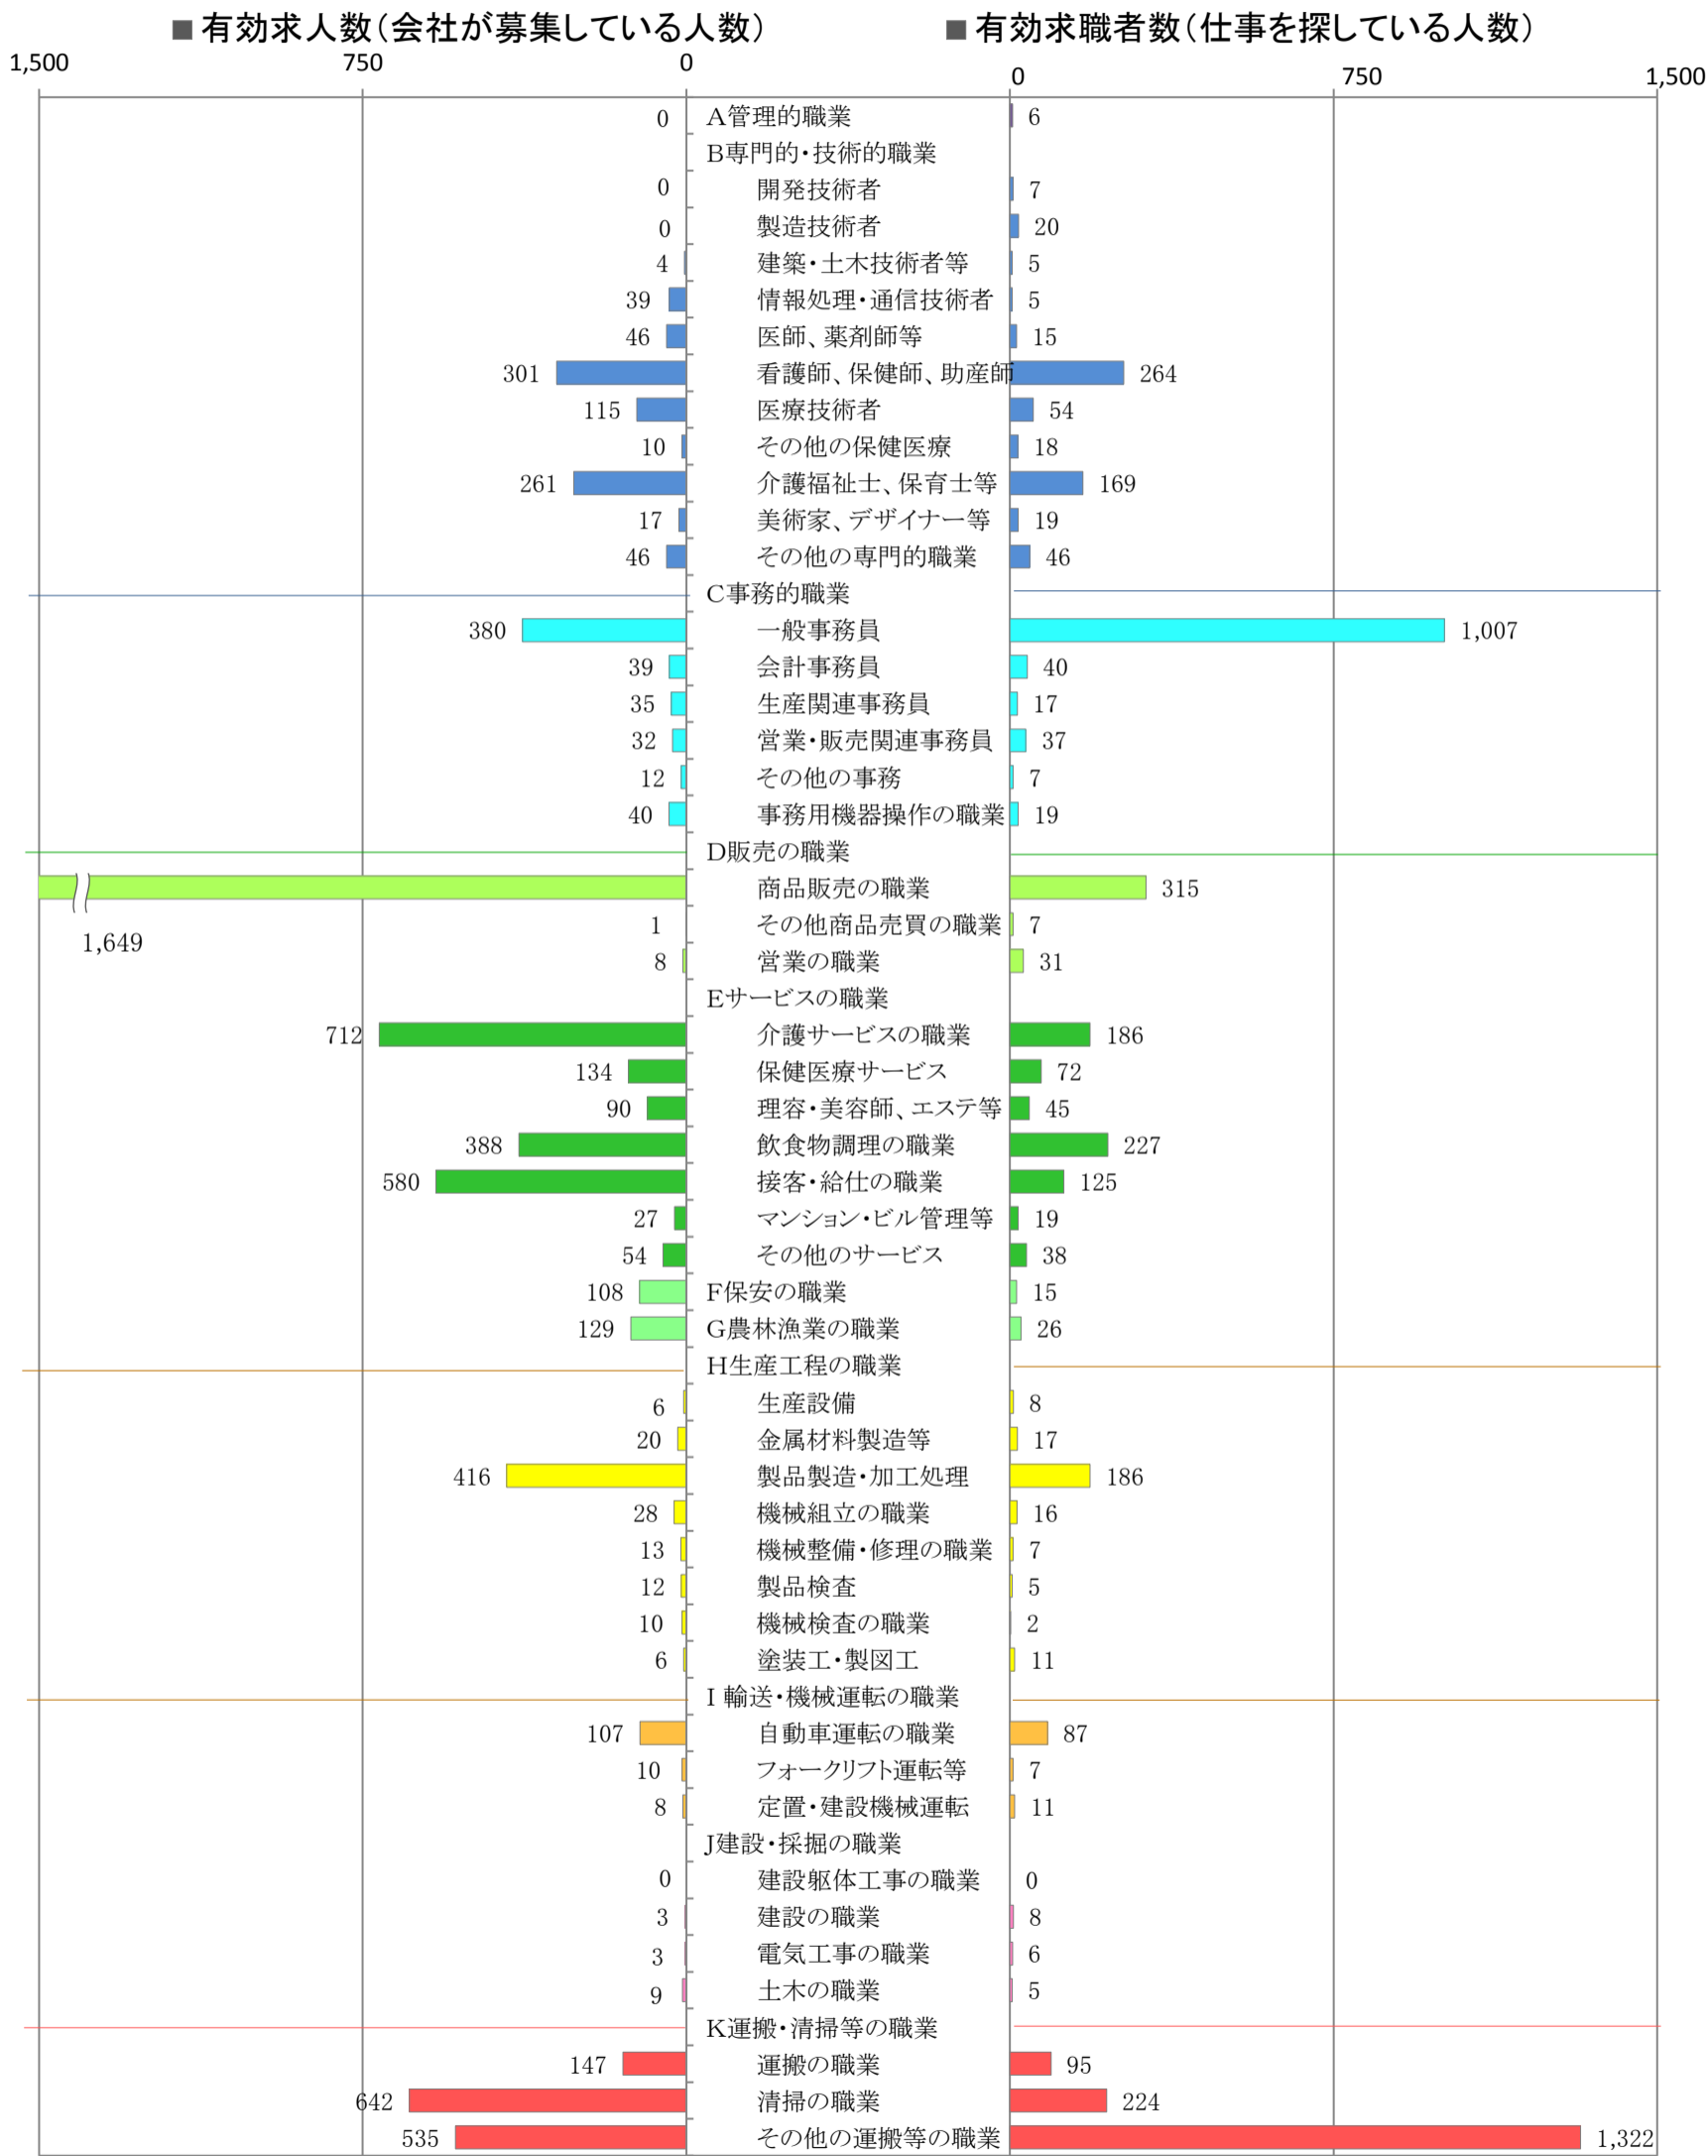

〈南部地域：バランスシート〉

職業別：有効求人・求職状況(常用・パート)

※1 ハローワーク大牟田、久留米、八女、朝倉の合計数

※2 福岡労働局ホームページ([https://jsite.mhlw.go.jp/fukuoka-roudoukyoku/jirei\\_toukei/kyujin\\_kyushoku/toukei/\\_120538.html](https://jsite.mhlw.go.jp/fukuoka-roudoukyoku/jirei_toukei/kyujin_kyushoku/toukei/_120538.html))でも公開しています。