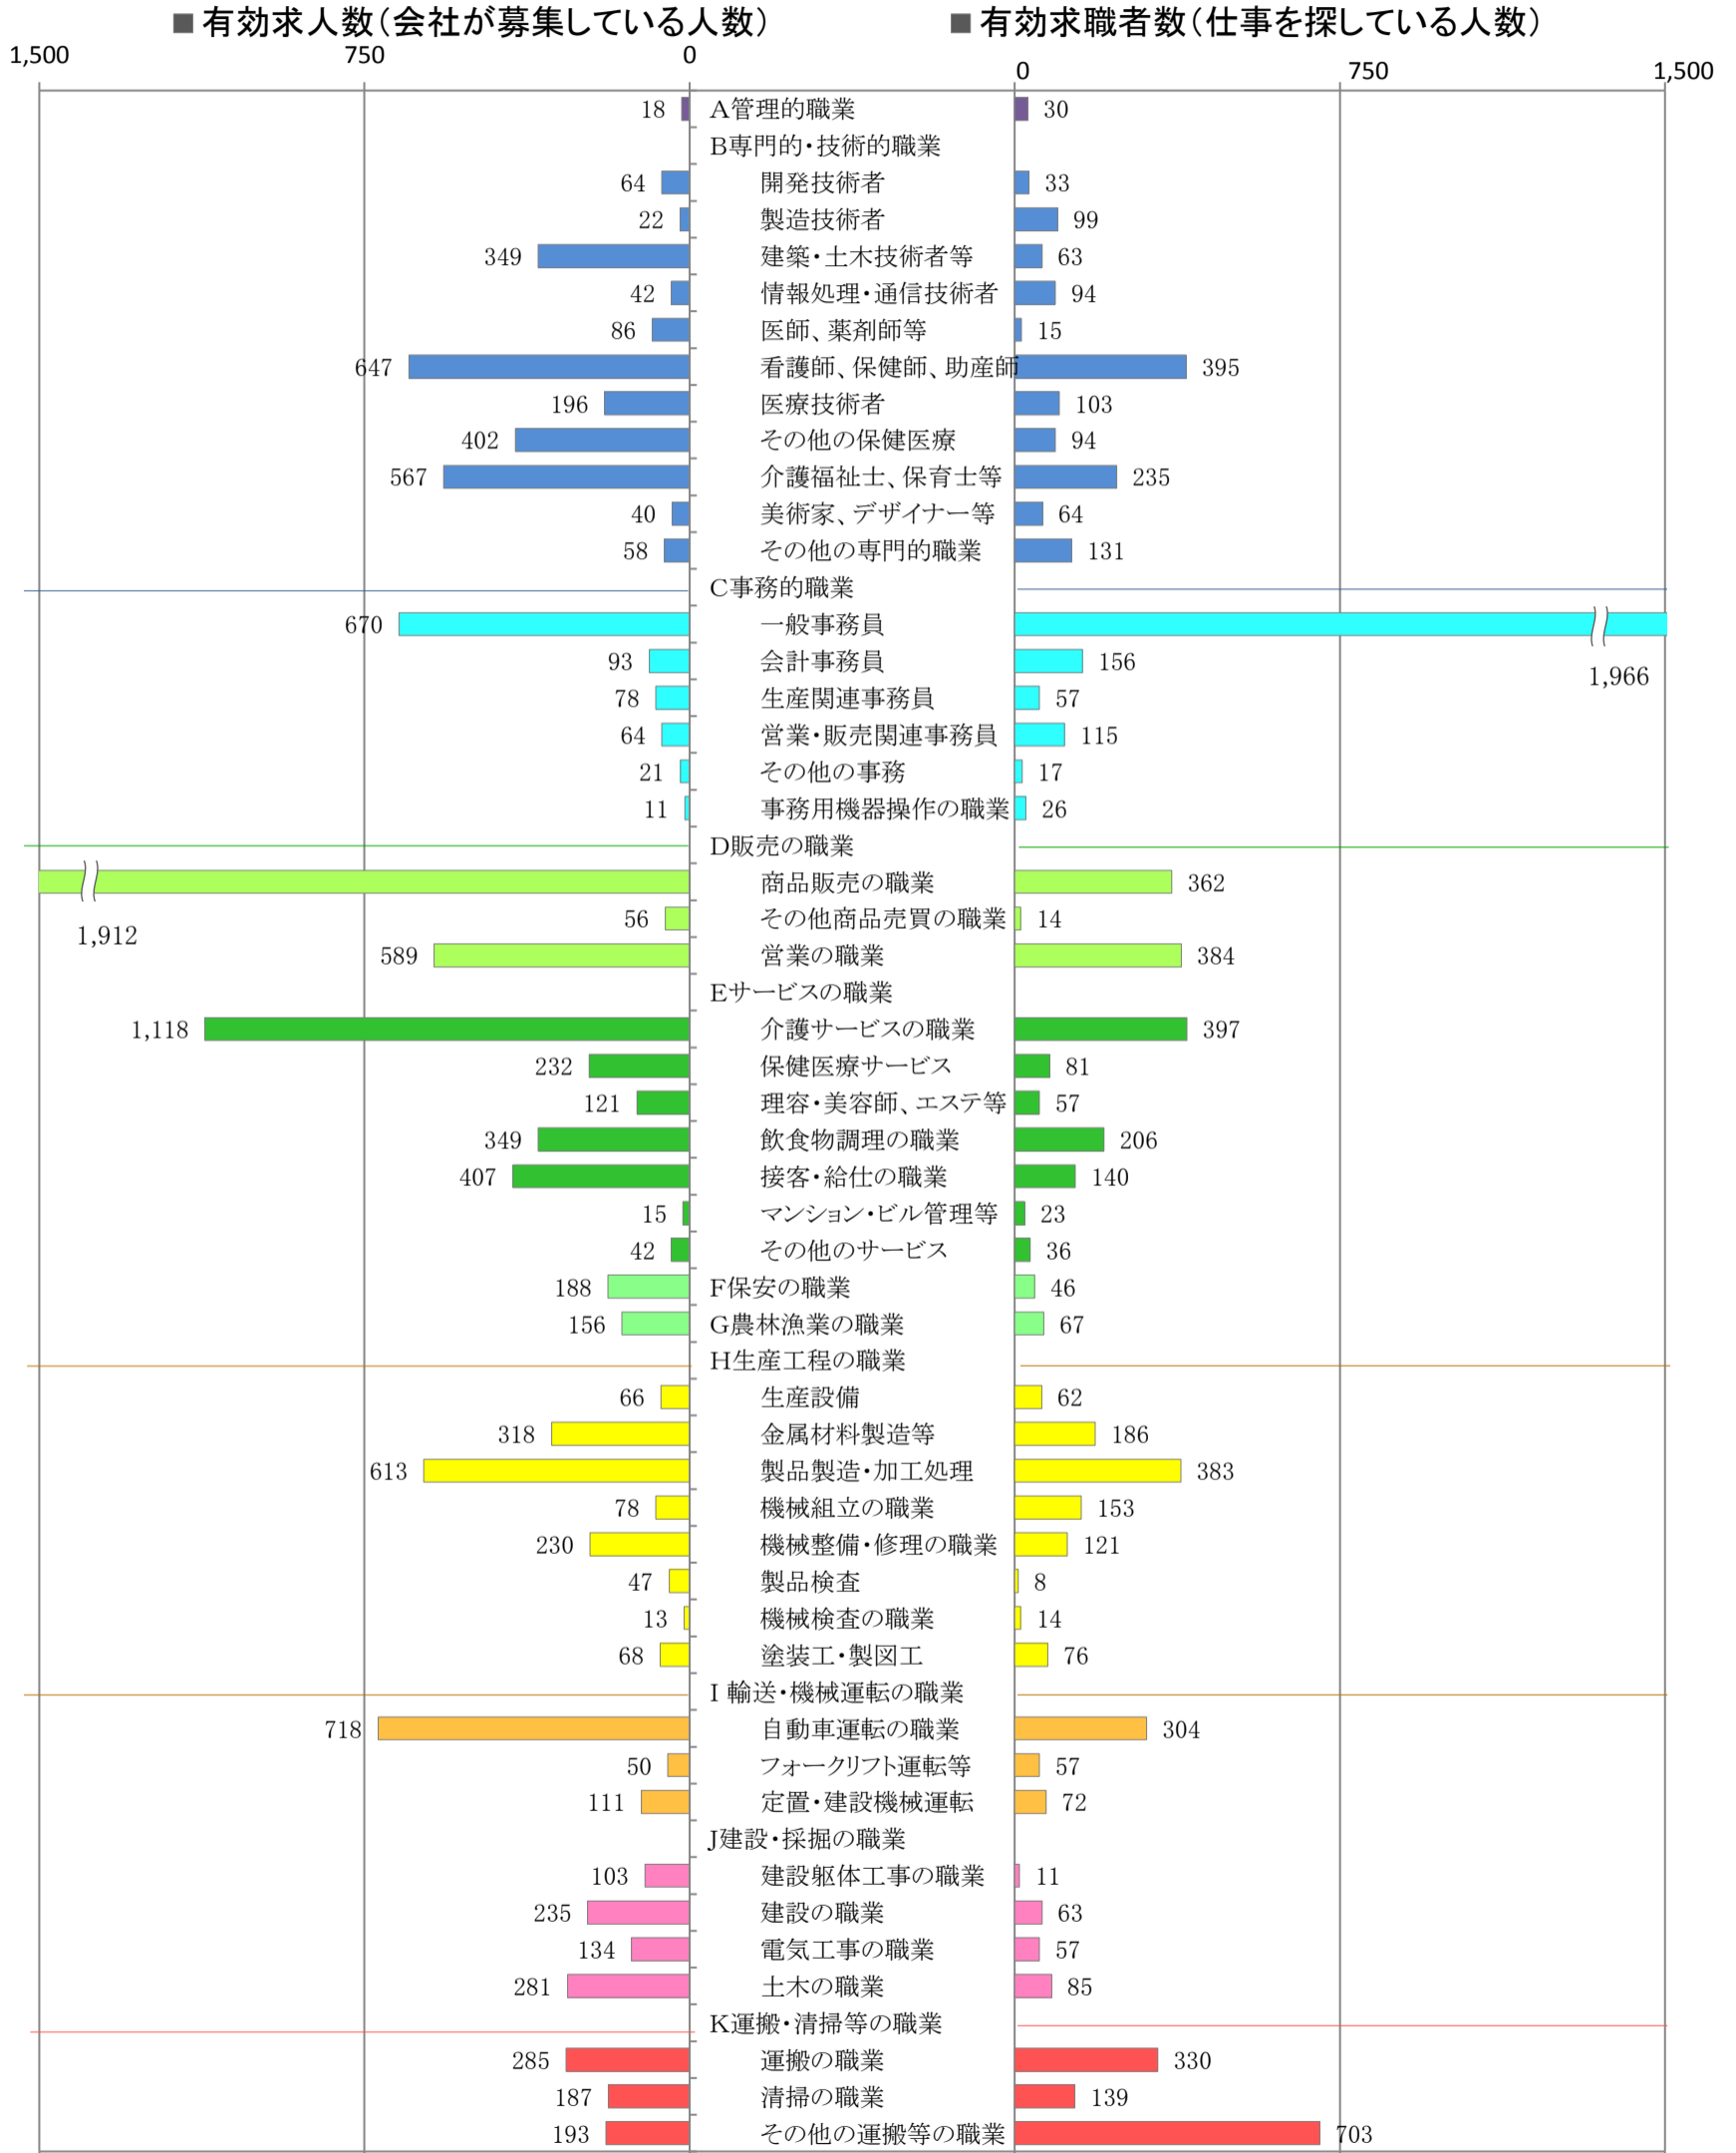

〈南部地域：バランスシート〉

職業別：有効求人・求職状況(常用・フルタイム)

※1 ハローワーク大牟田、久留米、八女、朝倉の合計数

※2 福岡労働局ホームページ(https://site.mhlw.go.jp/fukuoka-roudoukyoku/jirei_toukei/kyujin_kyushoku/toukei/_120538.html)でも公開しています。