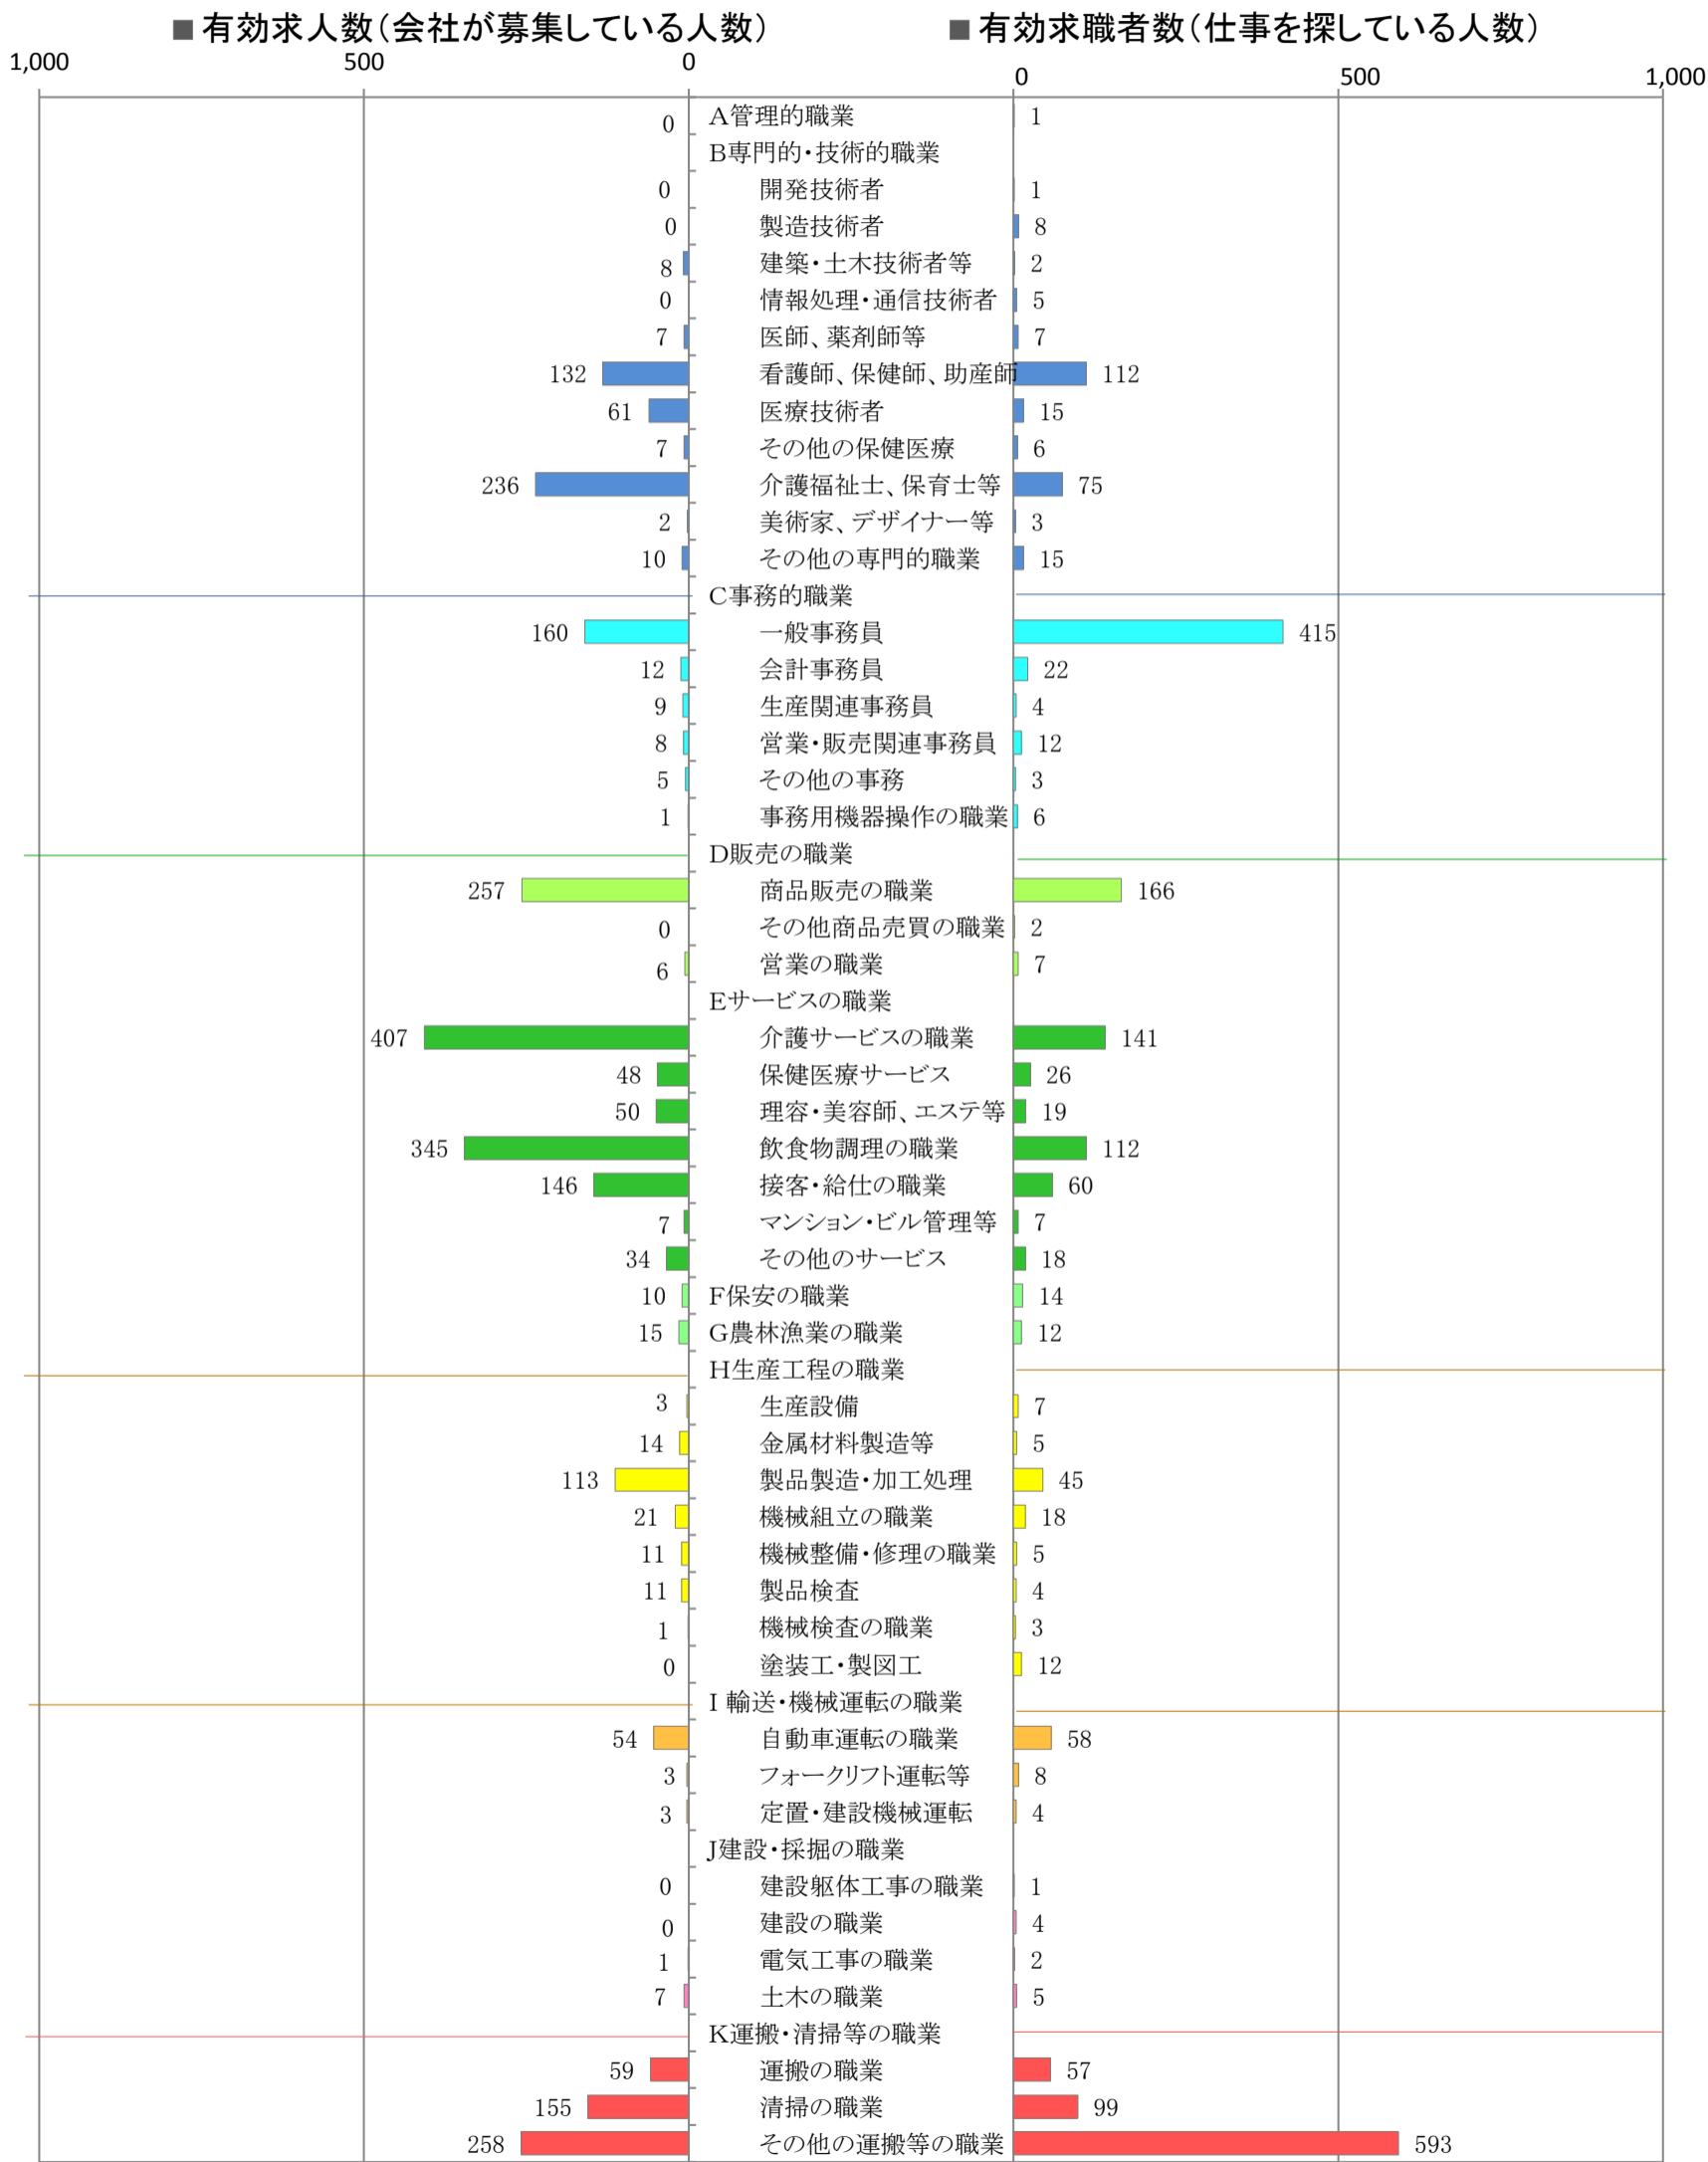

〈筑豊地域：バランスシート〉

職業別：有効求人・求職状況(常用・パート)

※1 ハローワーク飯塚、直方、田川の合計数

※2 福岡労働局ホームページ(https://jsite.mhlw.go.jp/fukuoka-roudoukyoku/jirei_toukei/kyujin_kyushoku/toukei/_120538.html)でも公開しています。