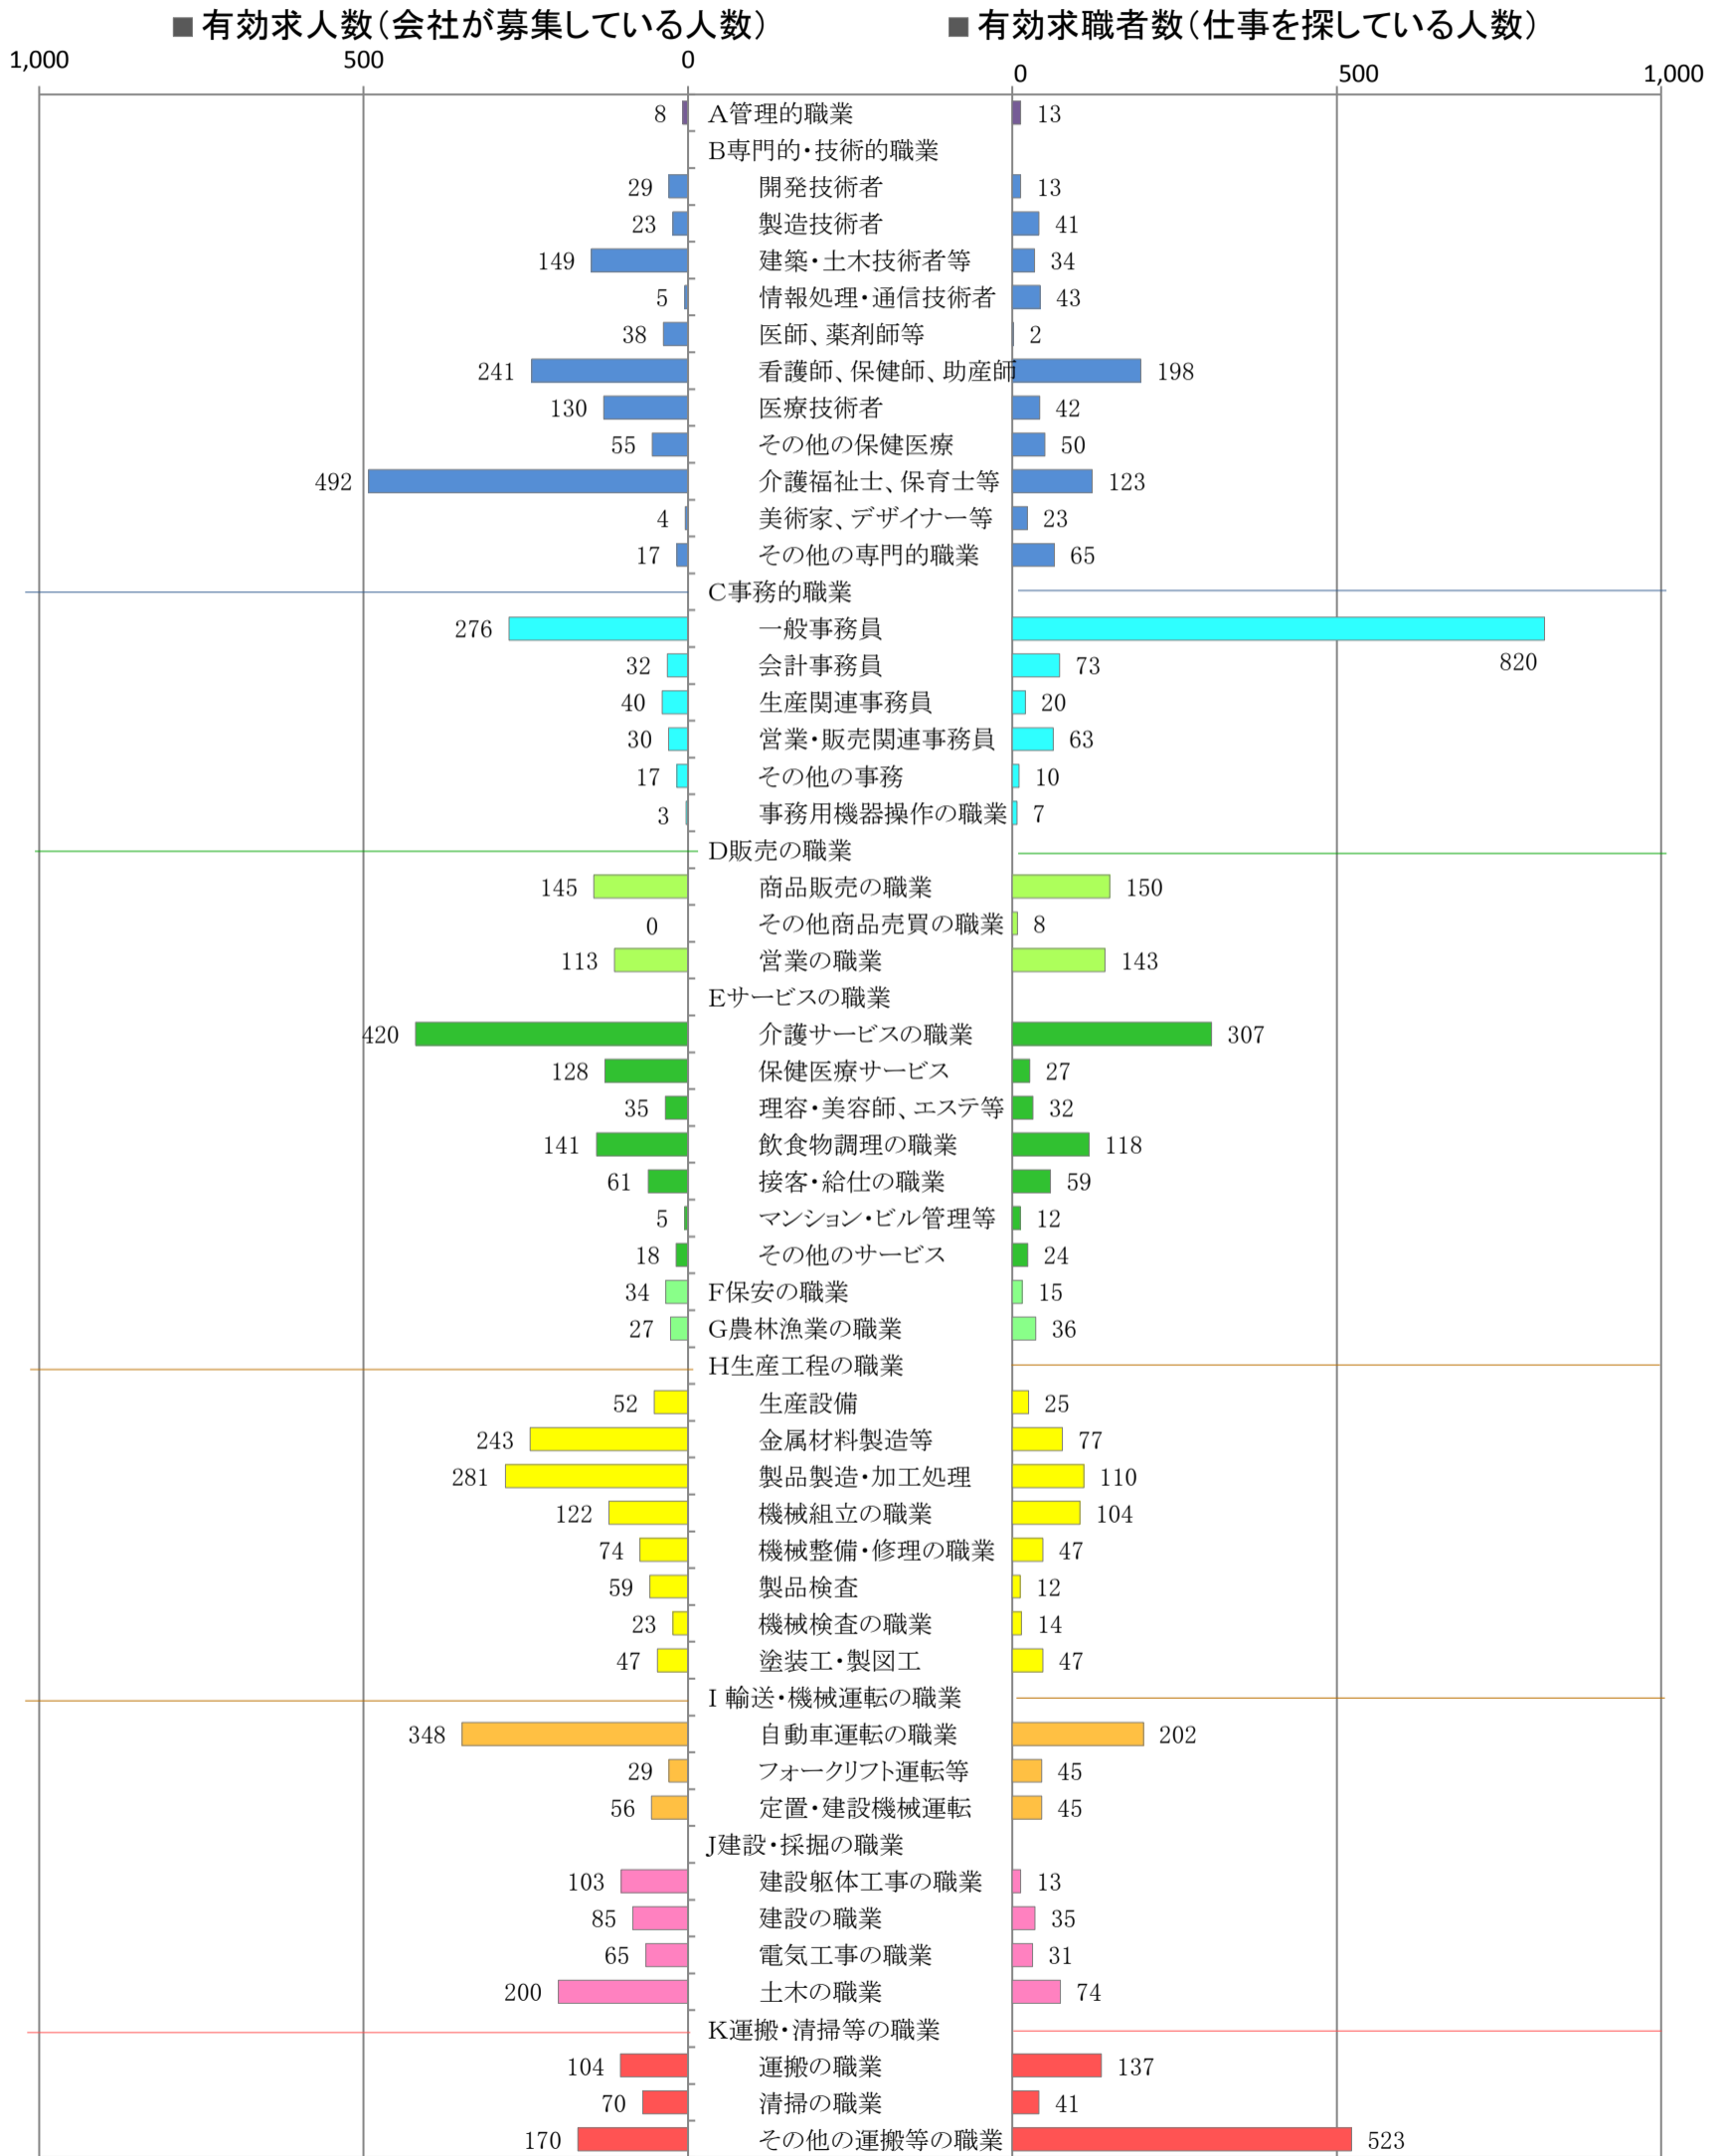

〈筑豊地域：バランスシート〉

職業別：有効求人・求職状況(常用・フルタイム)

※1 ハローワーク飯塚、直方、田川の合計数

※2 福岡労働局ホームページ([https://site.mhlw.go.jp/fukuoka-roudoukyoku/jirei\\_toukei/kyujin\\_kyushoku/toukei/\\_120538.html](https://site.mhlw.go.jp/fukuoka-roudoukyoku/jirei_toukei/kyujin_kyushoku/toukei/_120538.html))でも公開しています。