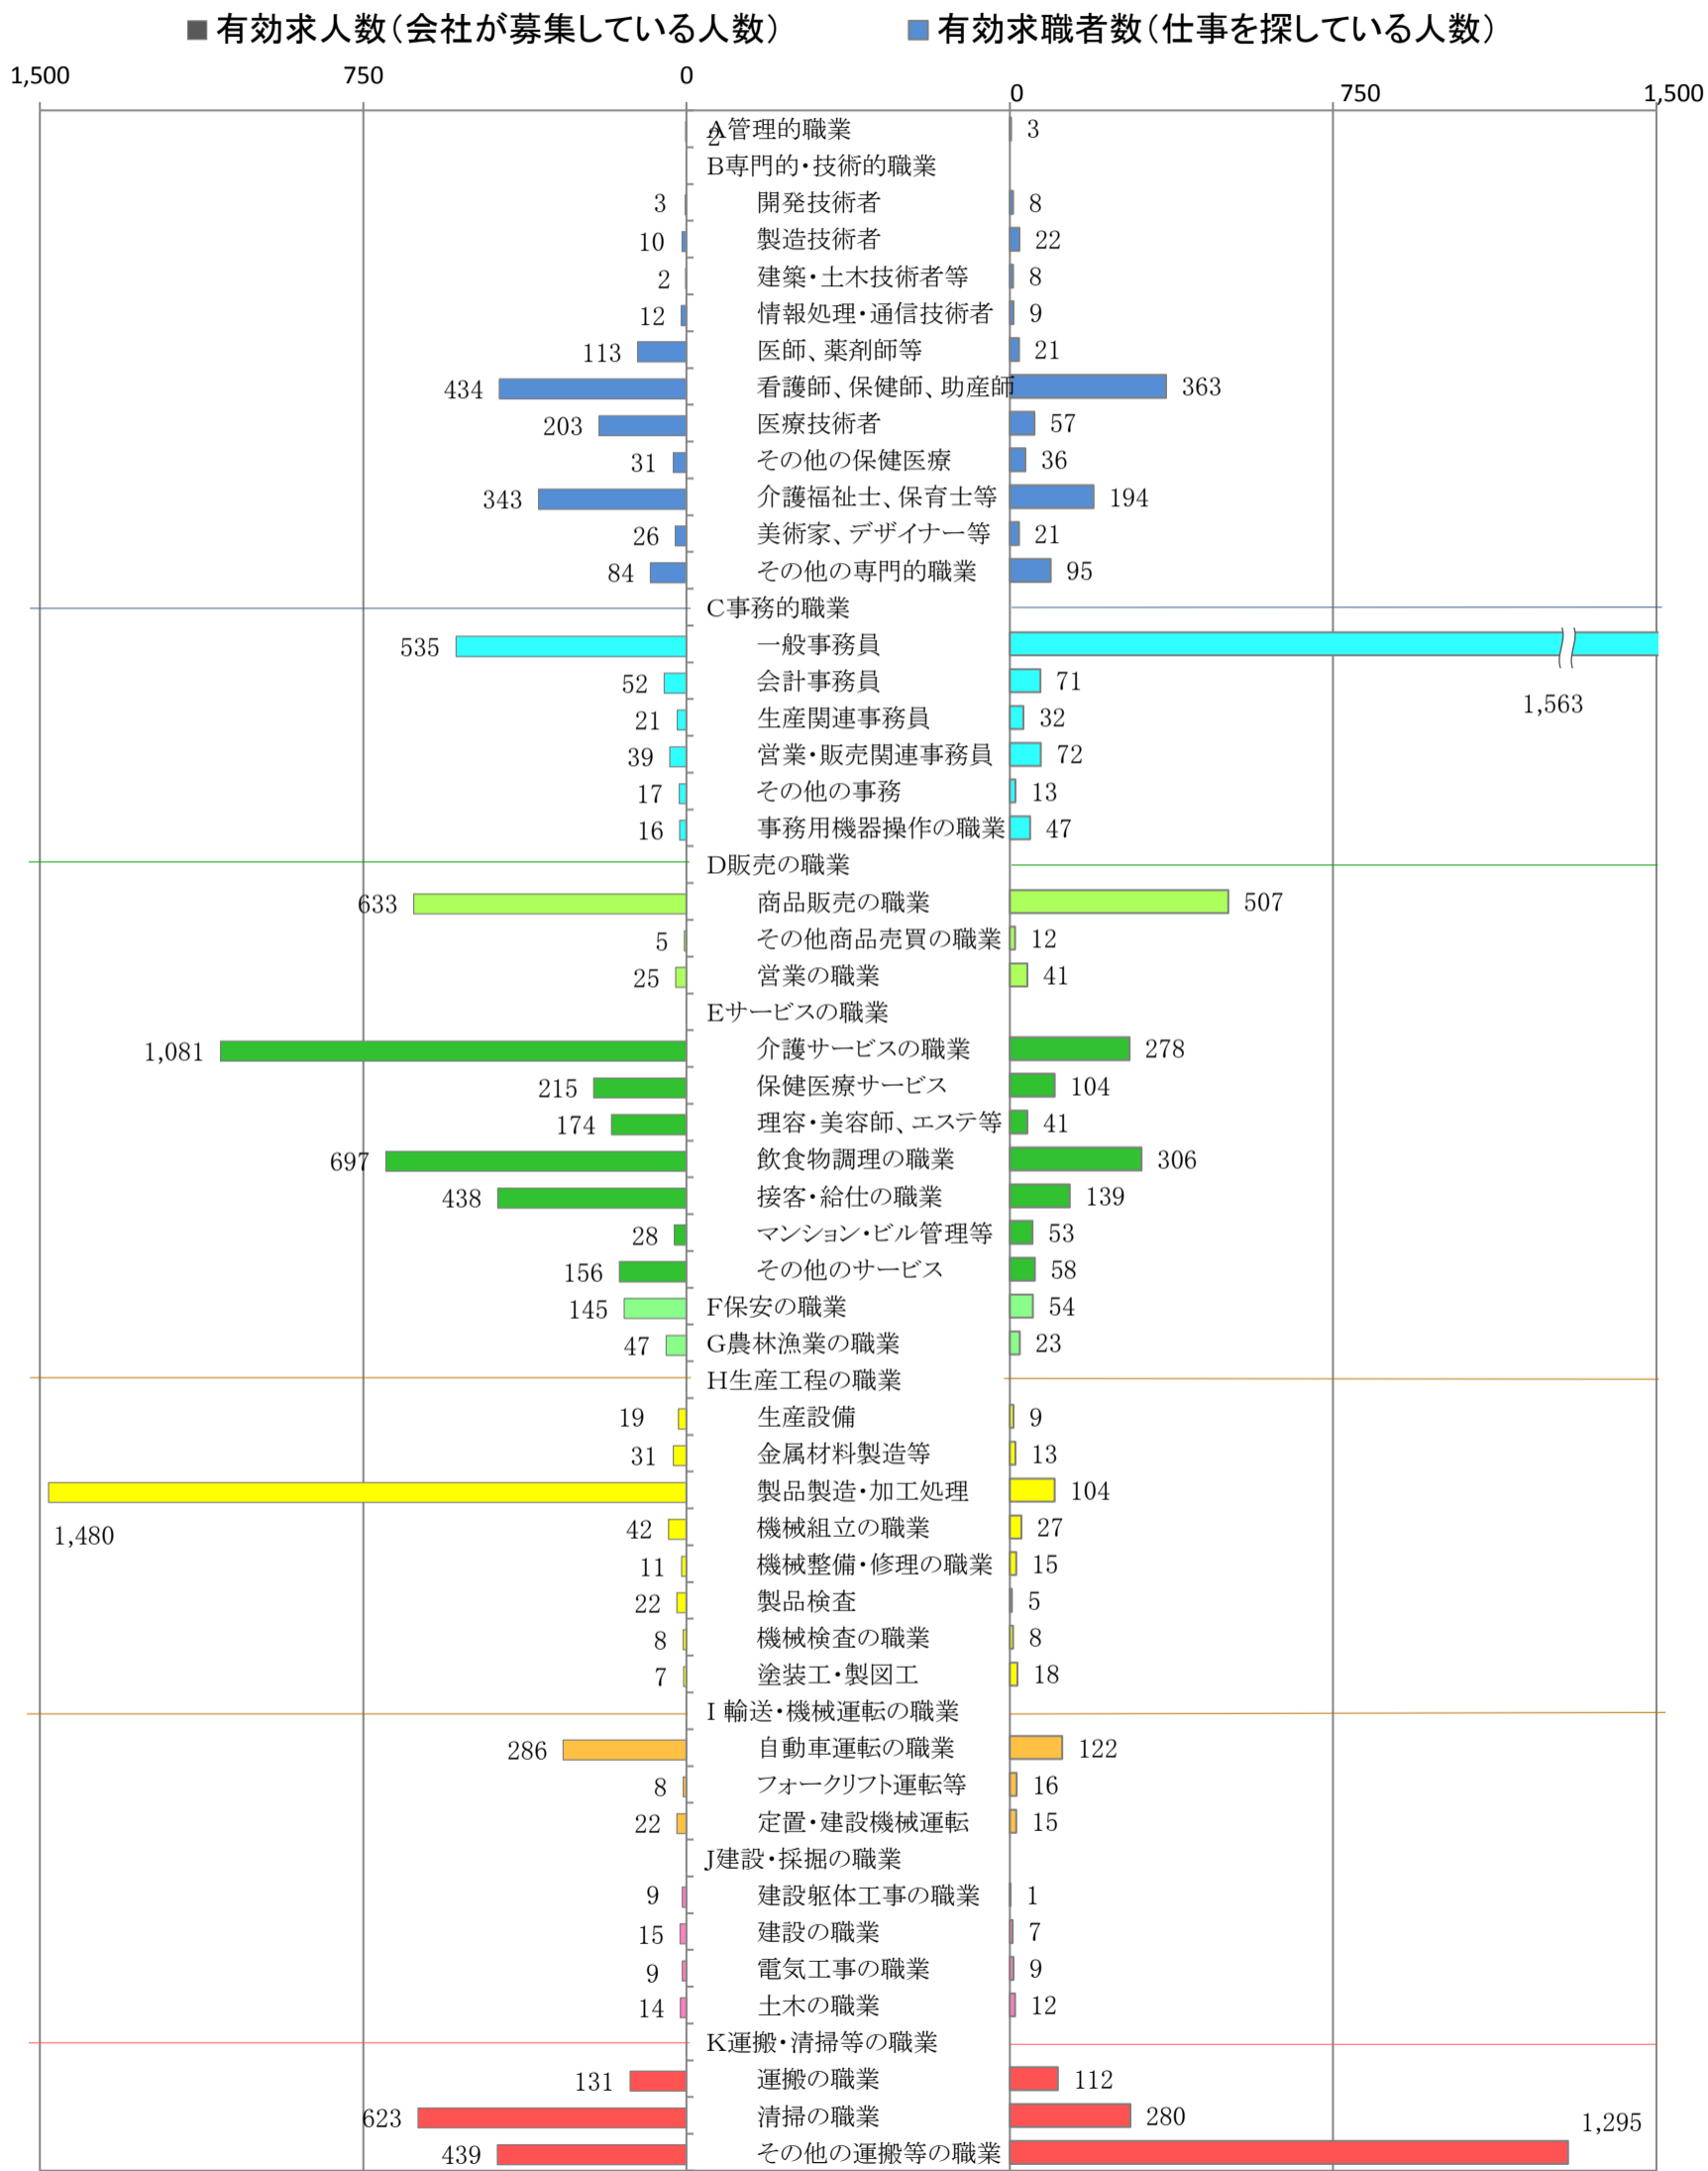

〈北九州地域：バランスシート〉

職業別：有効求人・求職状況(常用・パート)

※1 ハローワーク小倉、八幡、行橋の合計数

※2 福岡労働局ホームページ(https://jsite.mhlw.go.jp/fukuoka-roudoukyoku/jirei_toukei/kyujin_kyushoku/toukei/_120538.html)でも公開しています。