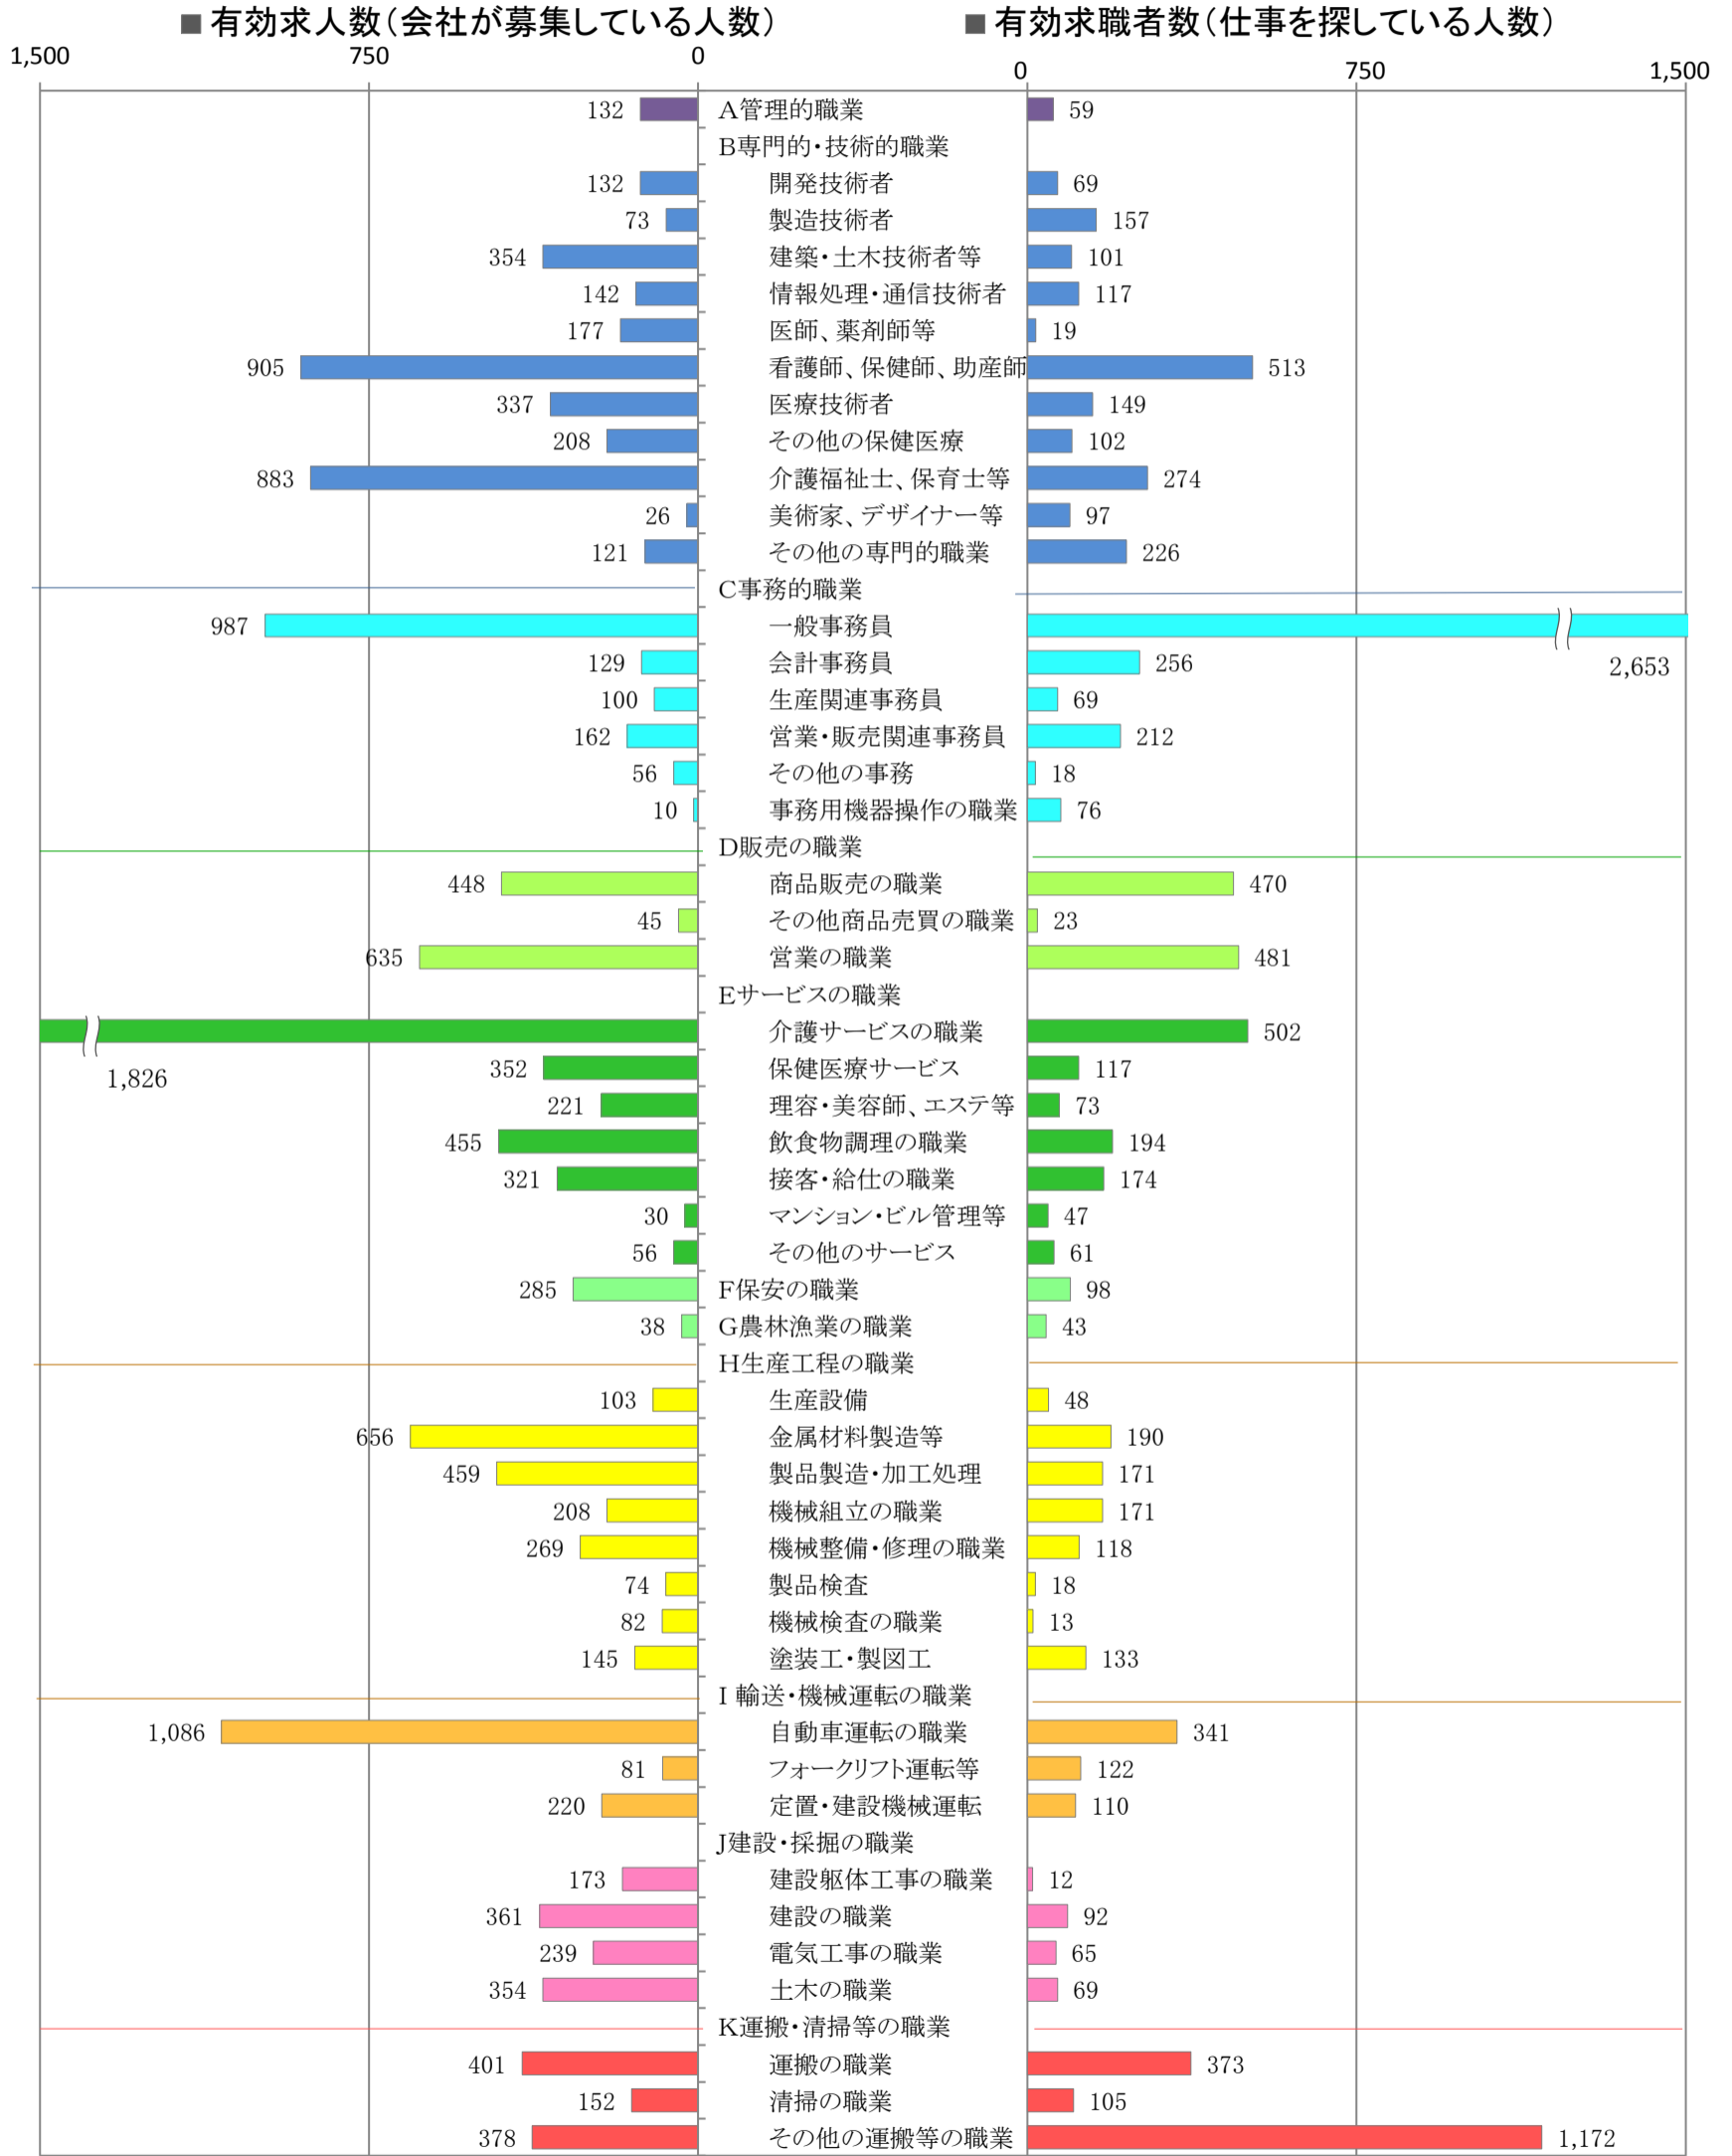

〈北九州地域：バランスシート〉

職業別：有効求人・求職状況(常用・フルタイム)

※1 ハローワーク小倉、八幡、行橋の合計数

※2 福岡労働局ホームページ(https://jsite.mhlw.go.jp/fukuoka-roudoukyoku/jirei_toukei/kyujin_kyushoku/toukei/_120538.html)でも公開しています。