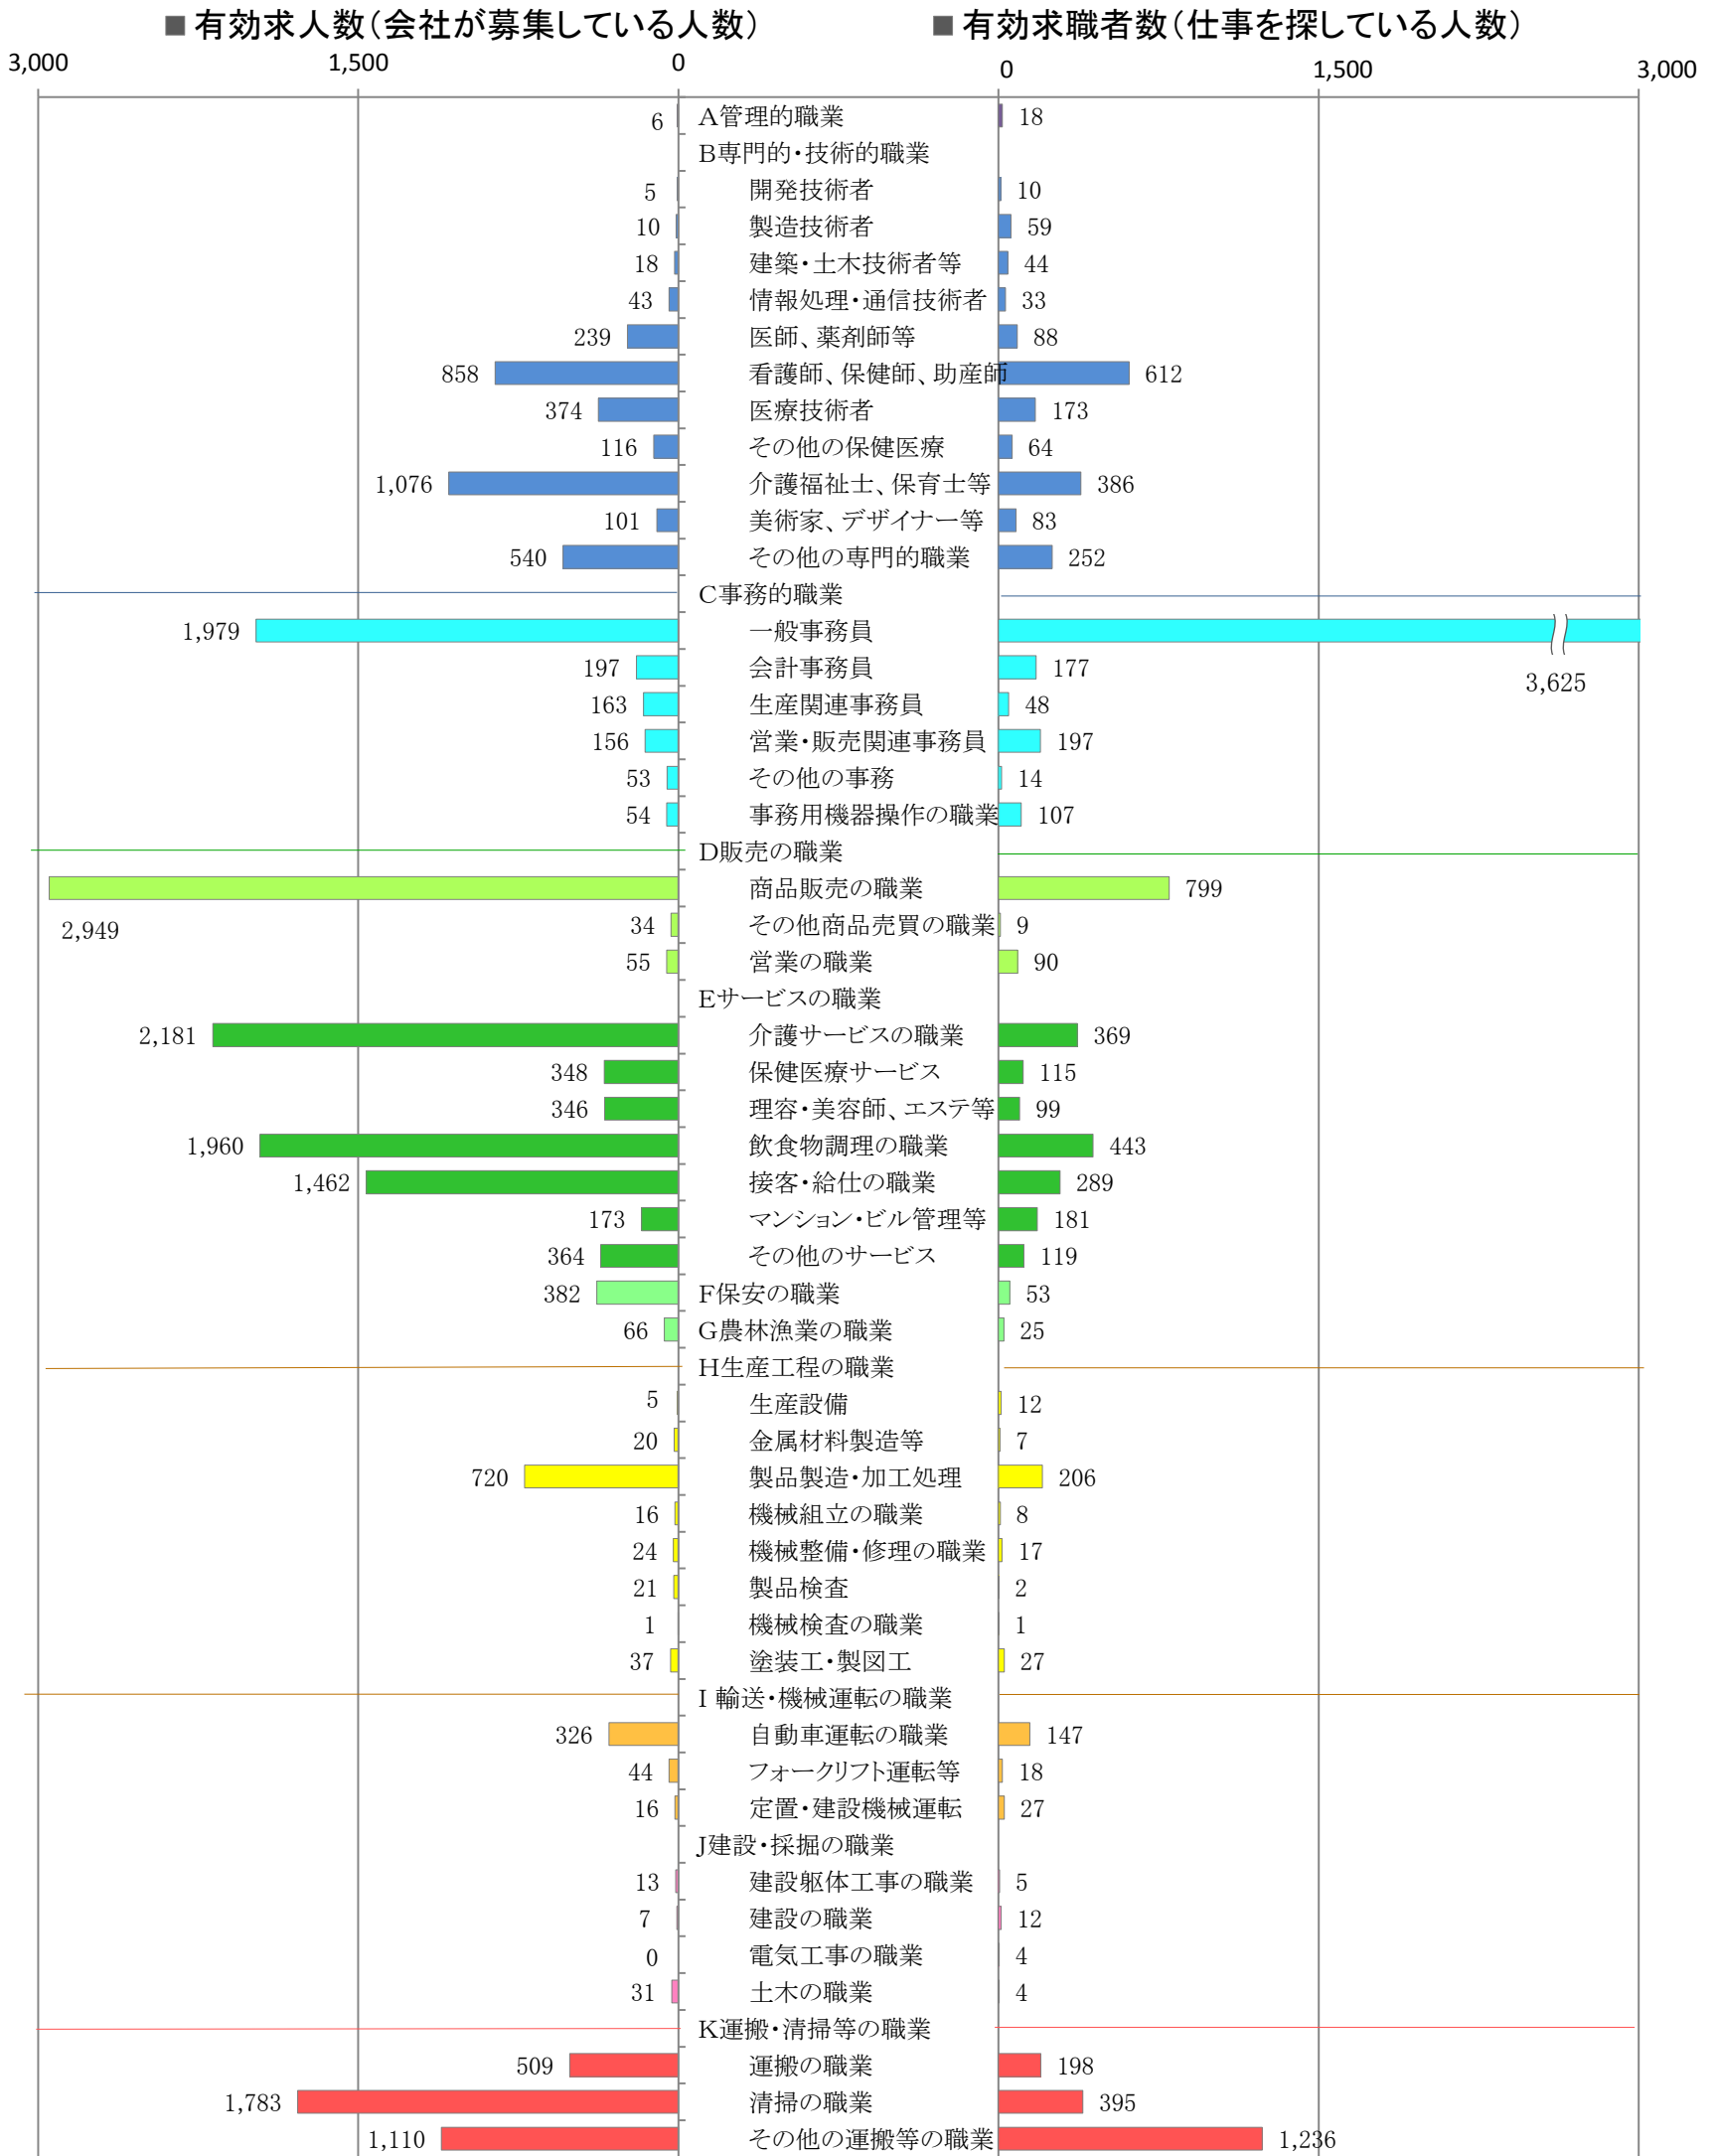

〈福岡地域：バランスシート〉

職業別：有効求人・求職状況(常用・パート)

※1 ハローワーク福岡中央、福岡東、福岡南、福岡西の合計数

※2 福岡労働局ホームページ([https://jsite.mhlw.go.jp/fukuoka-roudoukyoku/jirei\\_toukei/kyujin\\_kyushoku/toukei/\\_120538.html](https://jsite.mhlw.go.jp/fukuoka-roudoukyoku/jirei_toukei/kyujin_kyushoku/toukei/_120538.html))でも公開しています。