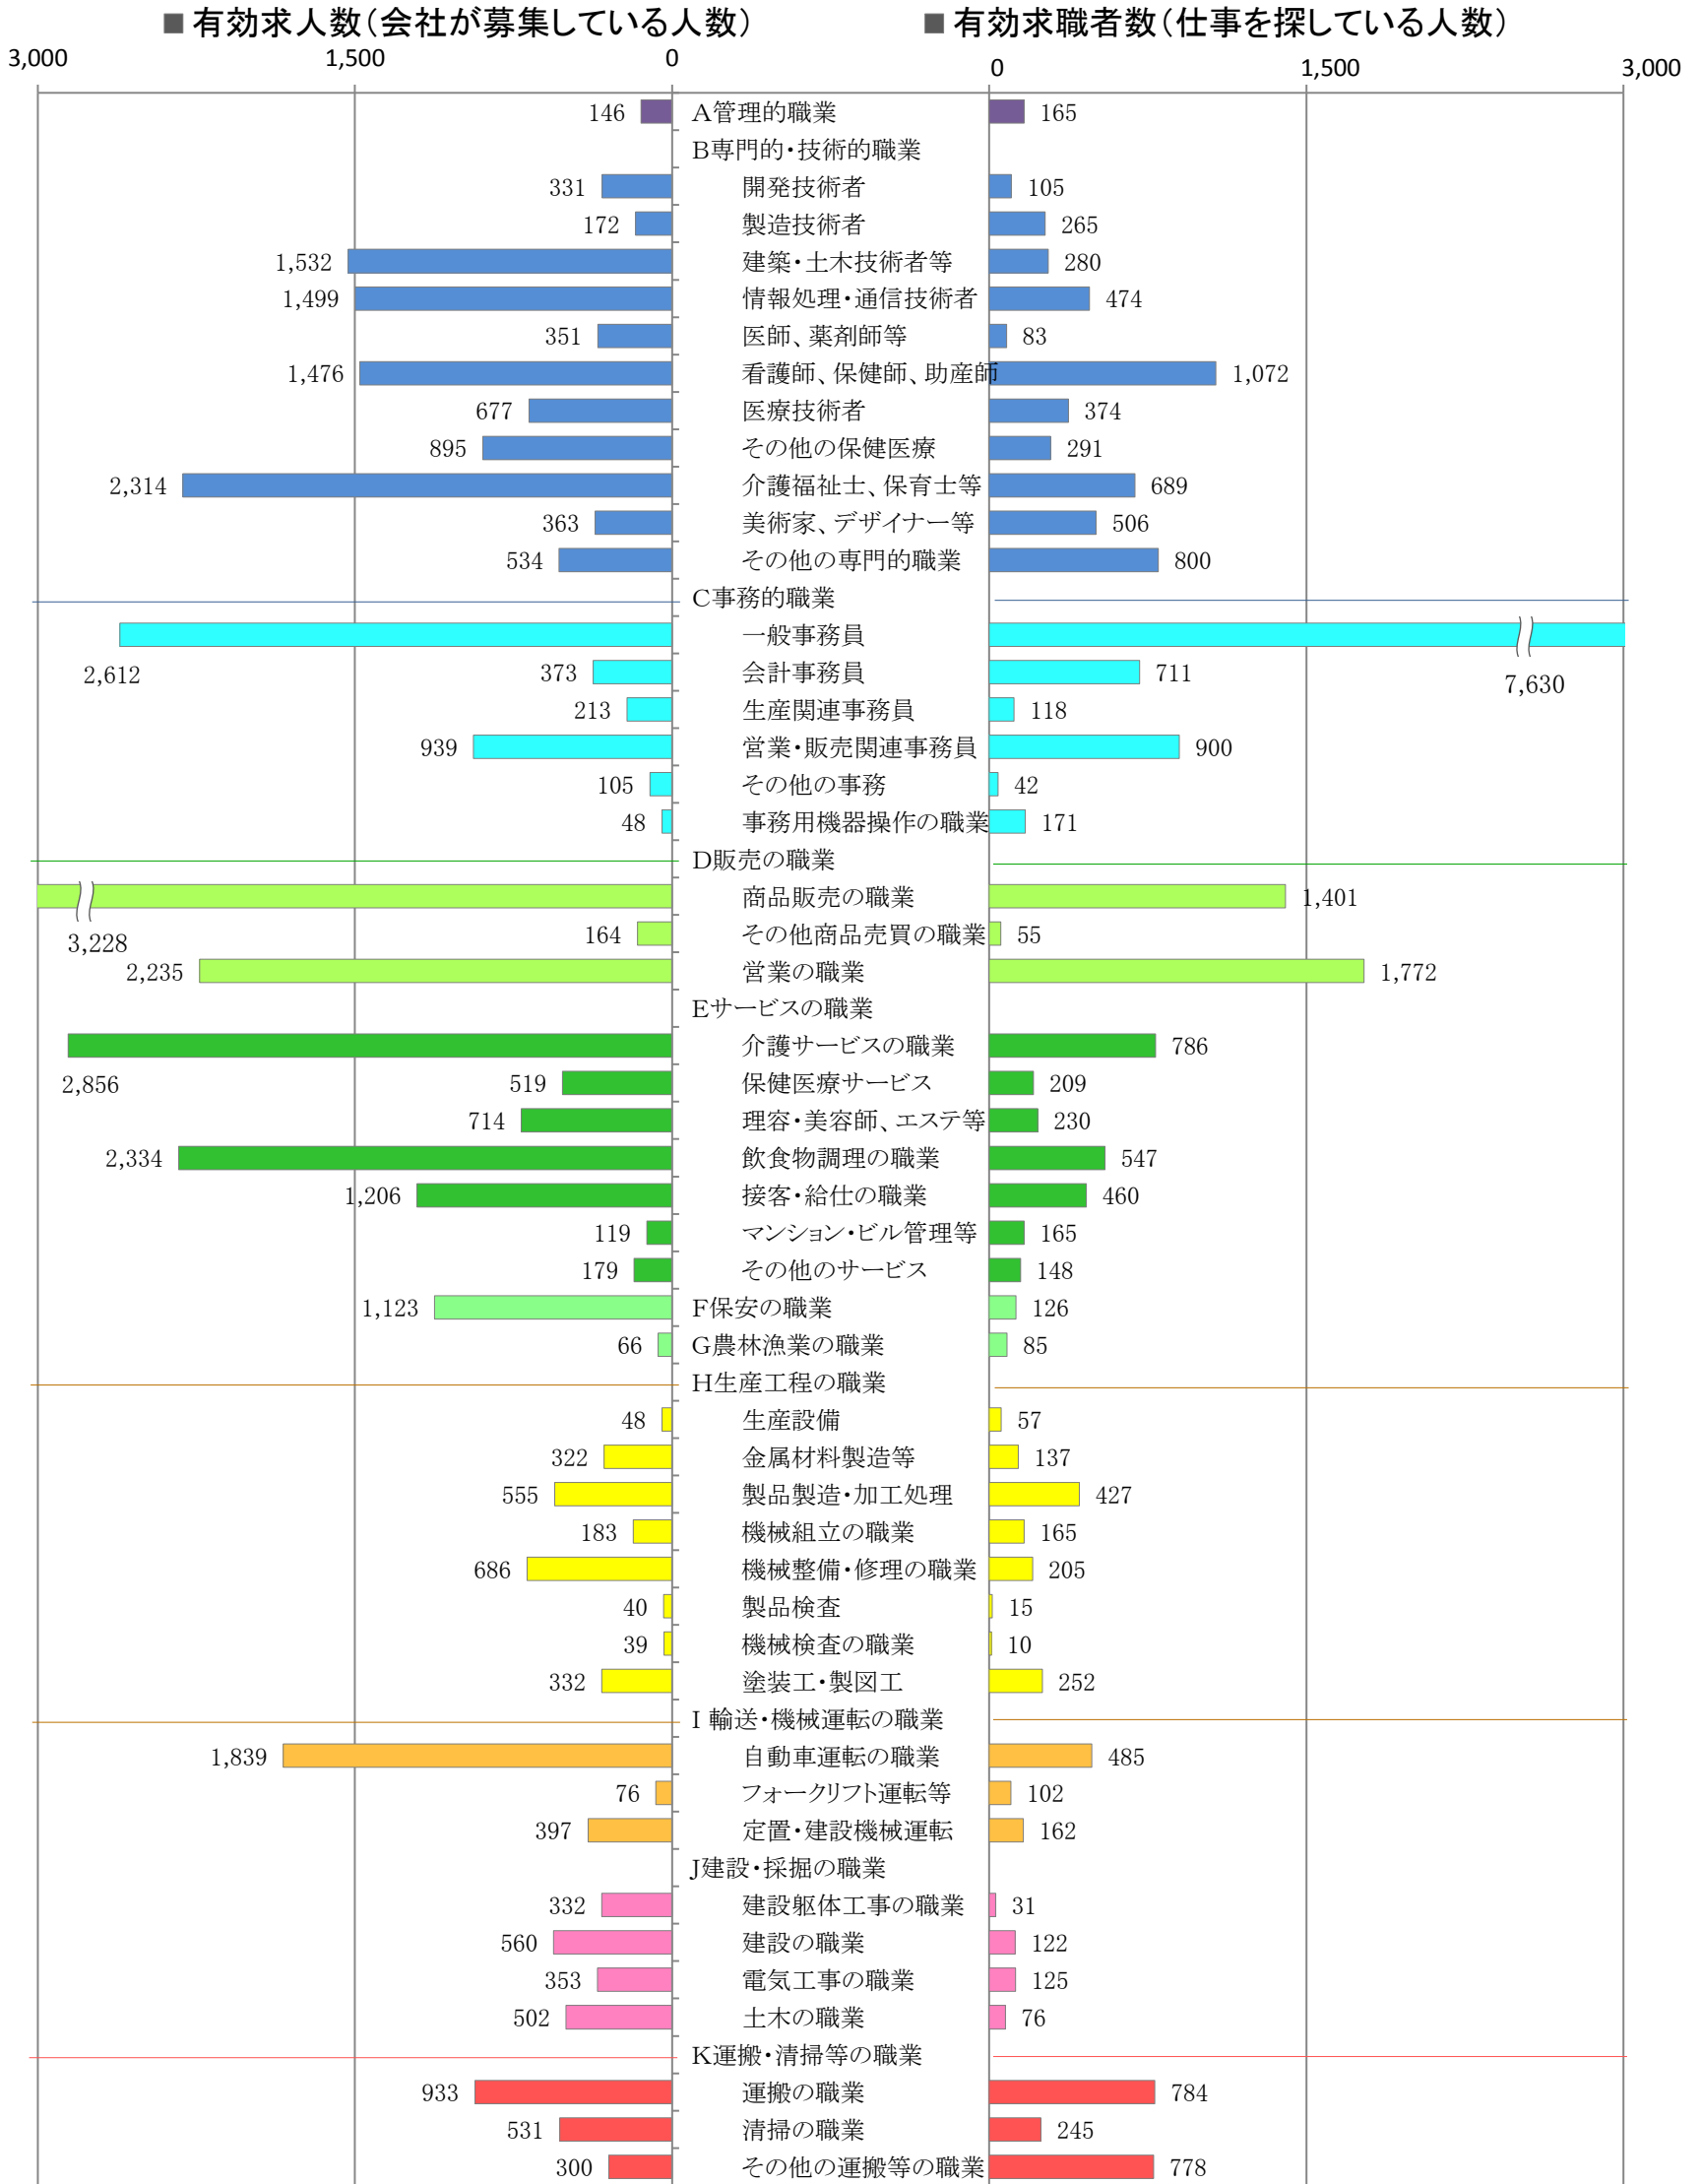

〈福岡地域：バランスシート〉

職業別：有効求人・求職状況（常用・フルタイム）

※1 ハローワーク福岡中央、福岡東、福岡南、福岡西の合計数

※2 福岡労働局ホームページ([https://jsite.mhlw.go.jp/fukuoka-roudoukyoku/jirei\\_toukei/kyujin\\_kyushoku/toukei/\\_120538.html](https://jsite.mhlw.go.jp/fukuoka-roudoukyoku/jirei_toukei/kyujin_kyushoku/toukei/_120538.html))でも公開しています。