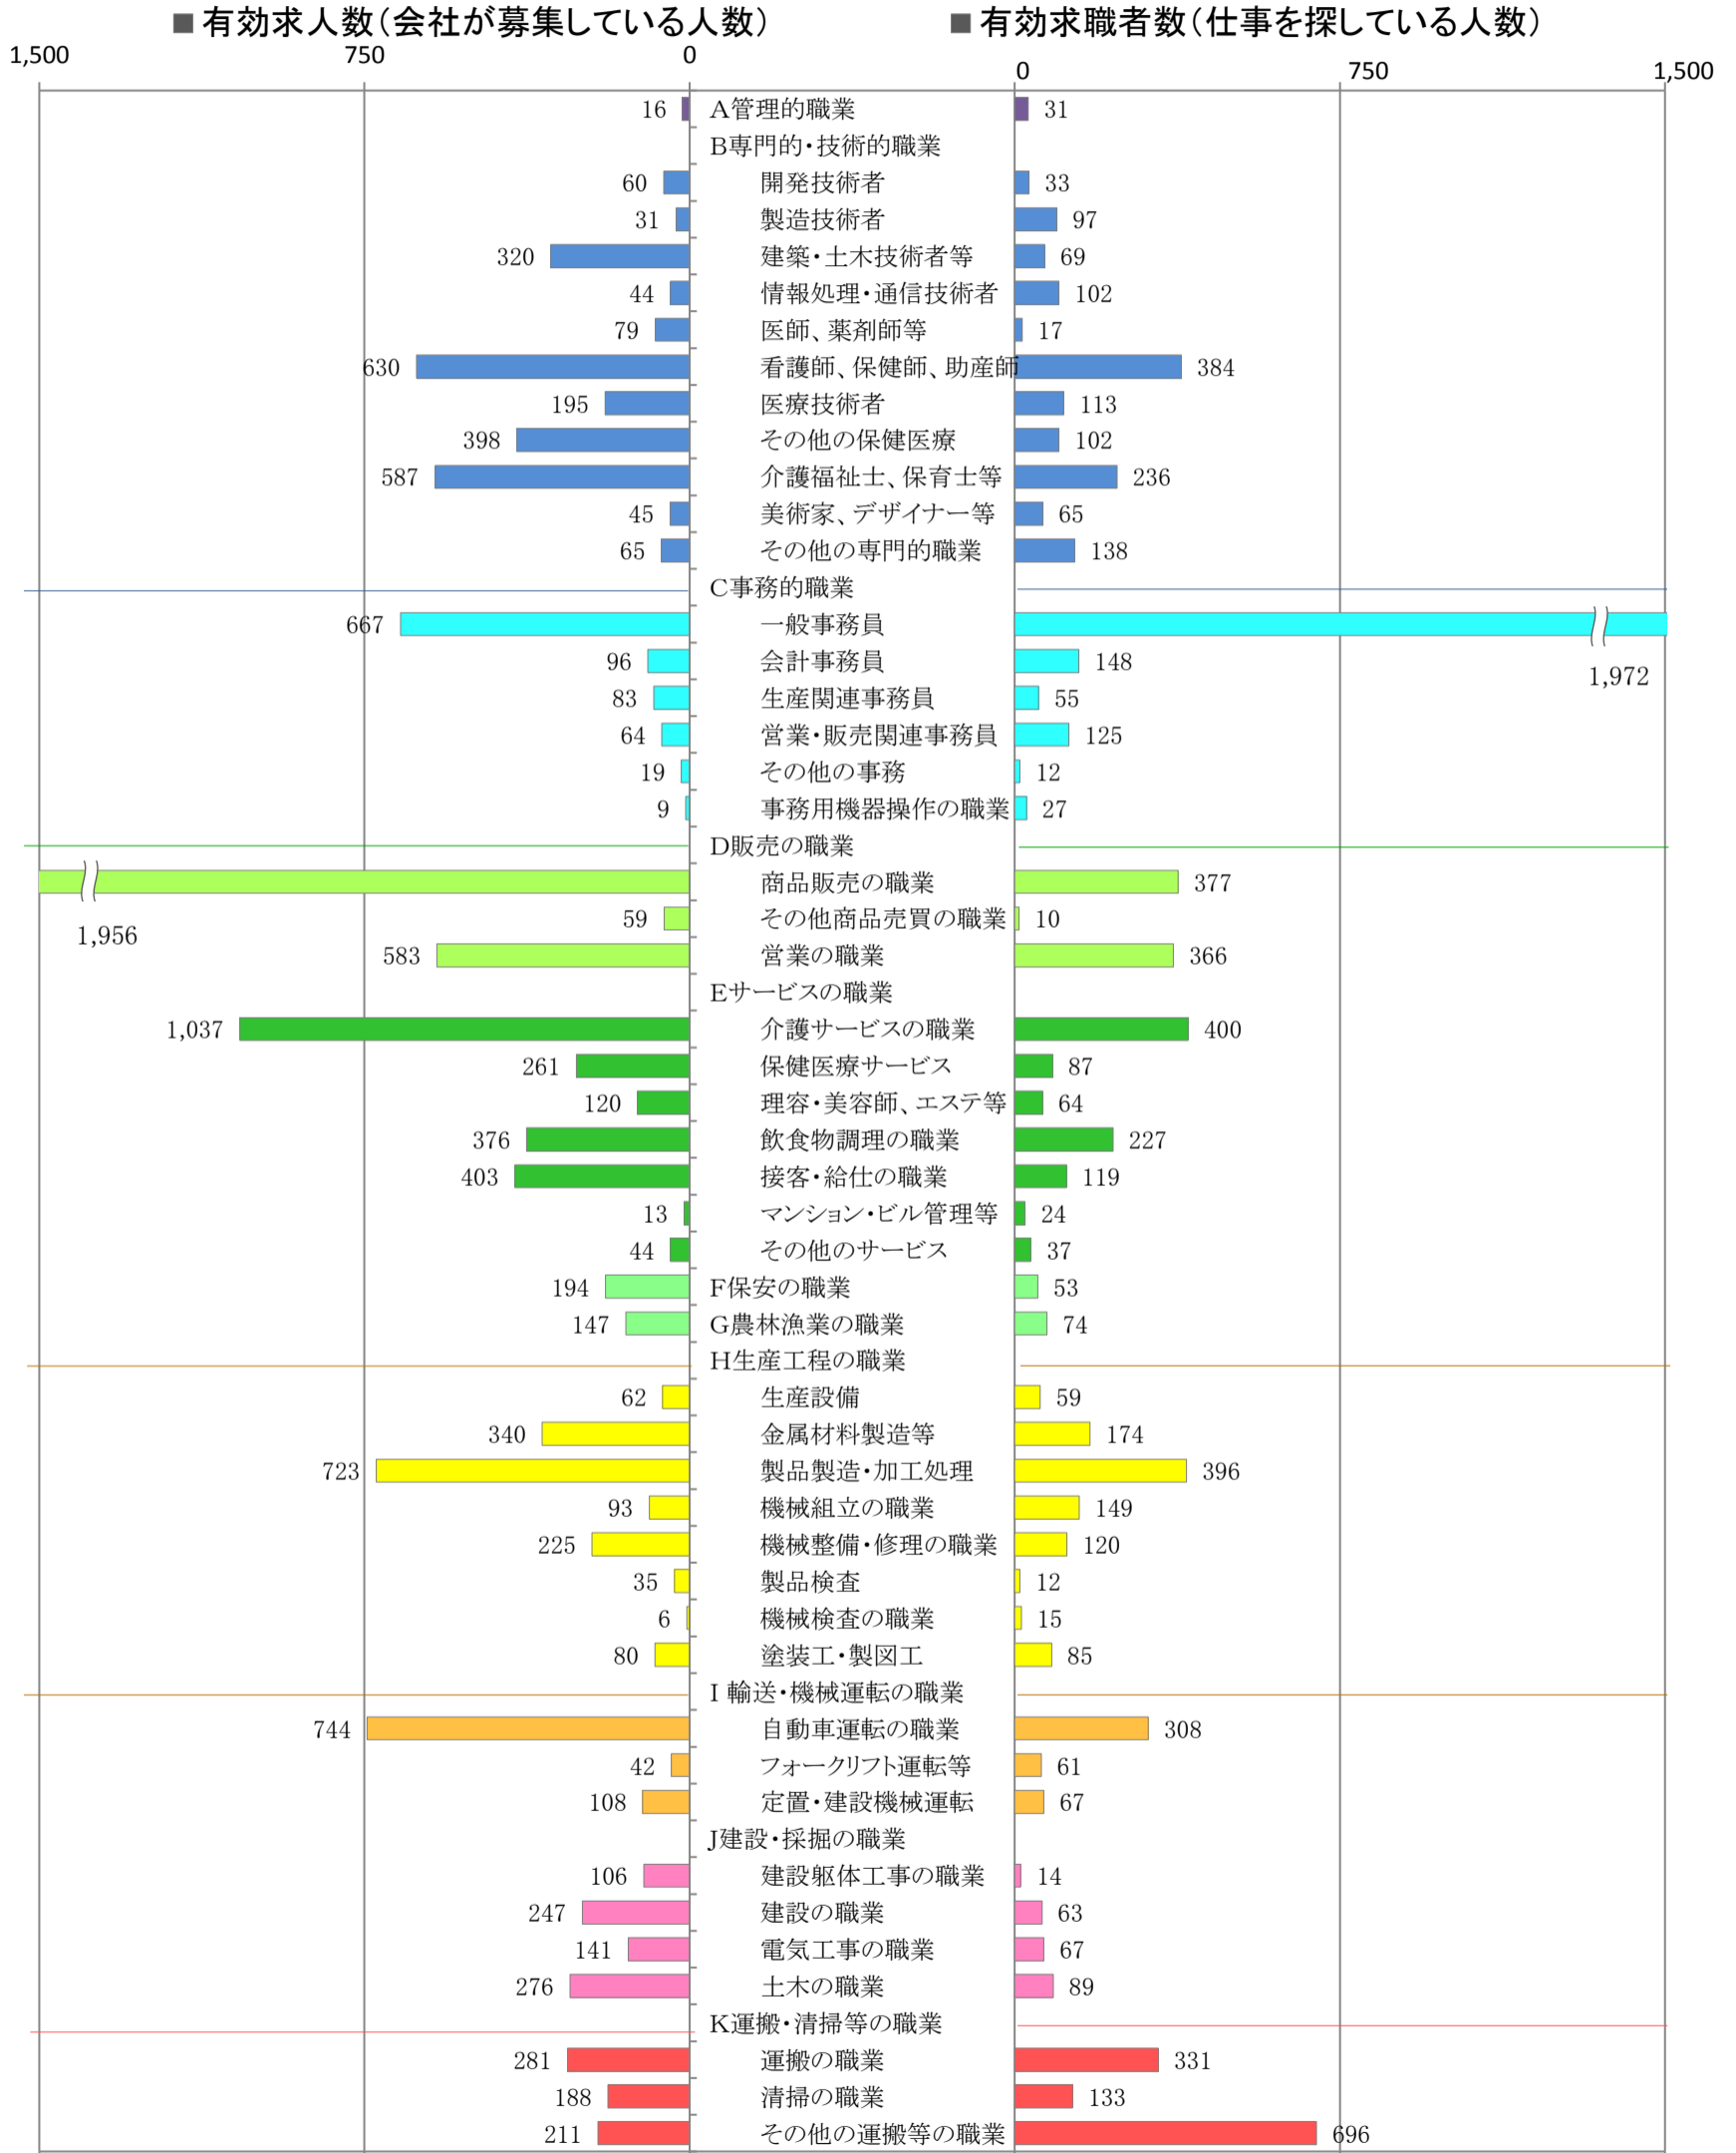

〈南部地域：バランスシート〉

職業別：有効求人・求職状況(常用・フルタイム)

※1 ハローワーク大牟田、久留米、八女、朝倉の合計数

※2 福岡労働局ホームページ(https://jsite.mhlw.go.jp/fukuoka-roudoukyoku/jirei_toukei/kyujin_kyushoku/toukei/_120538.html)でも公開しています。