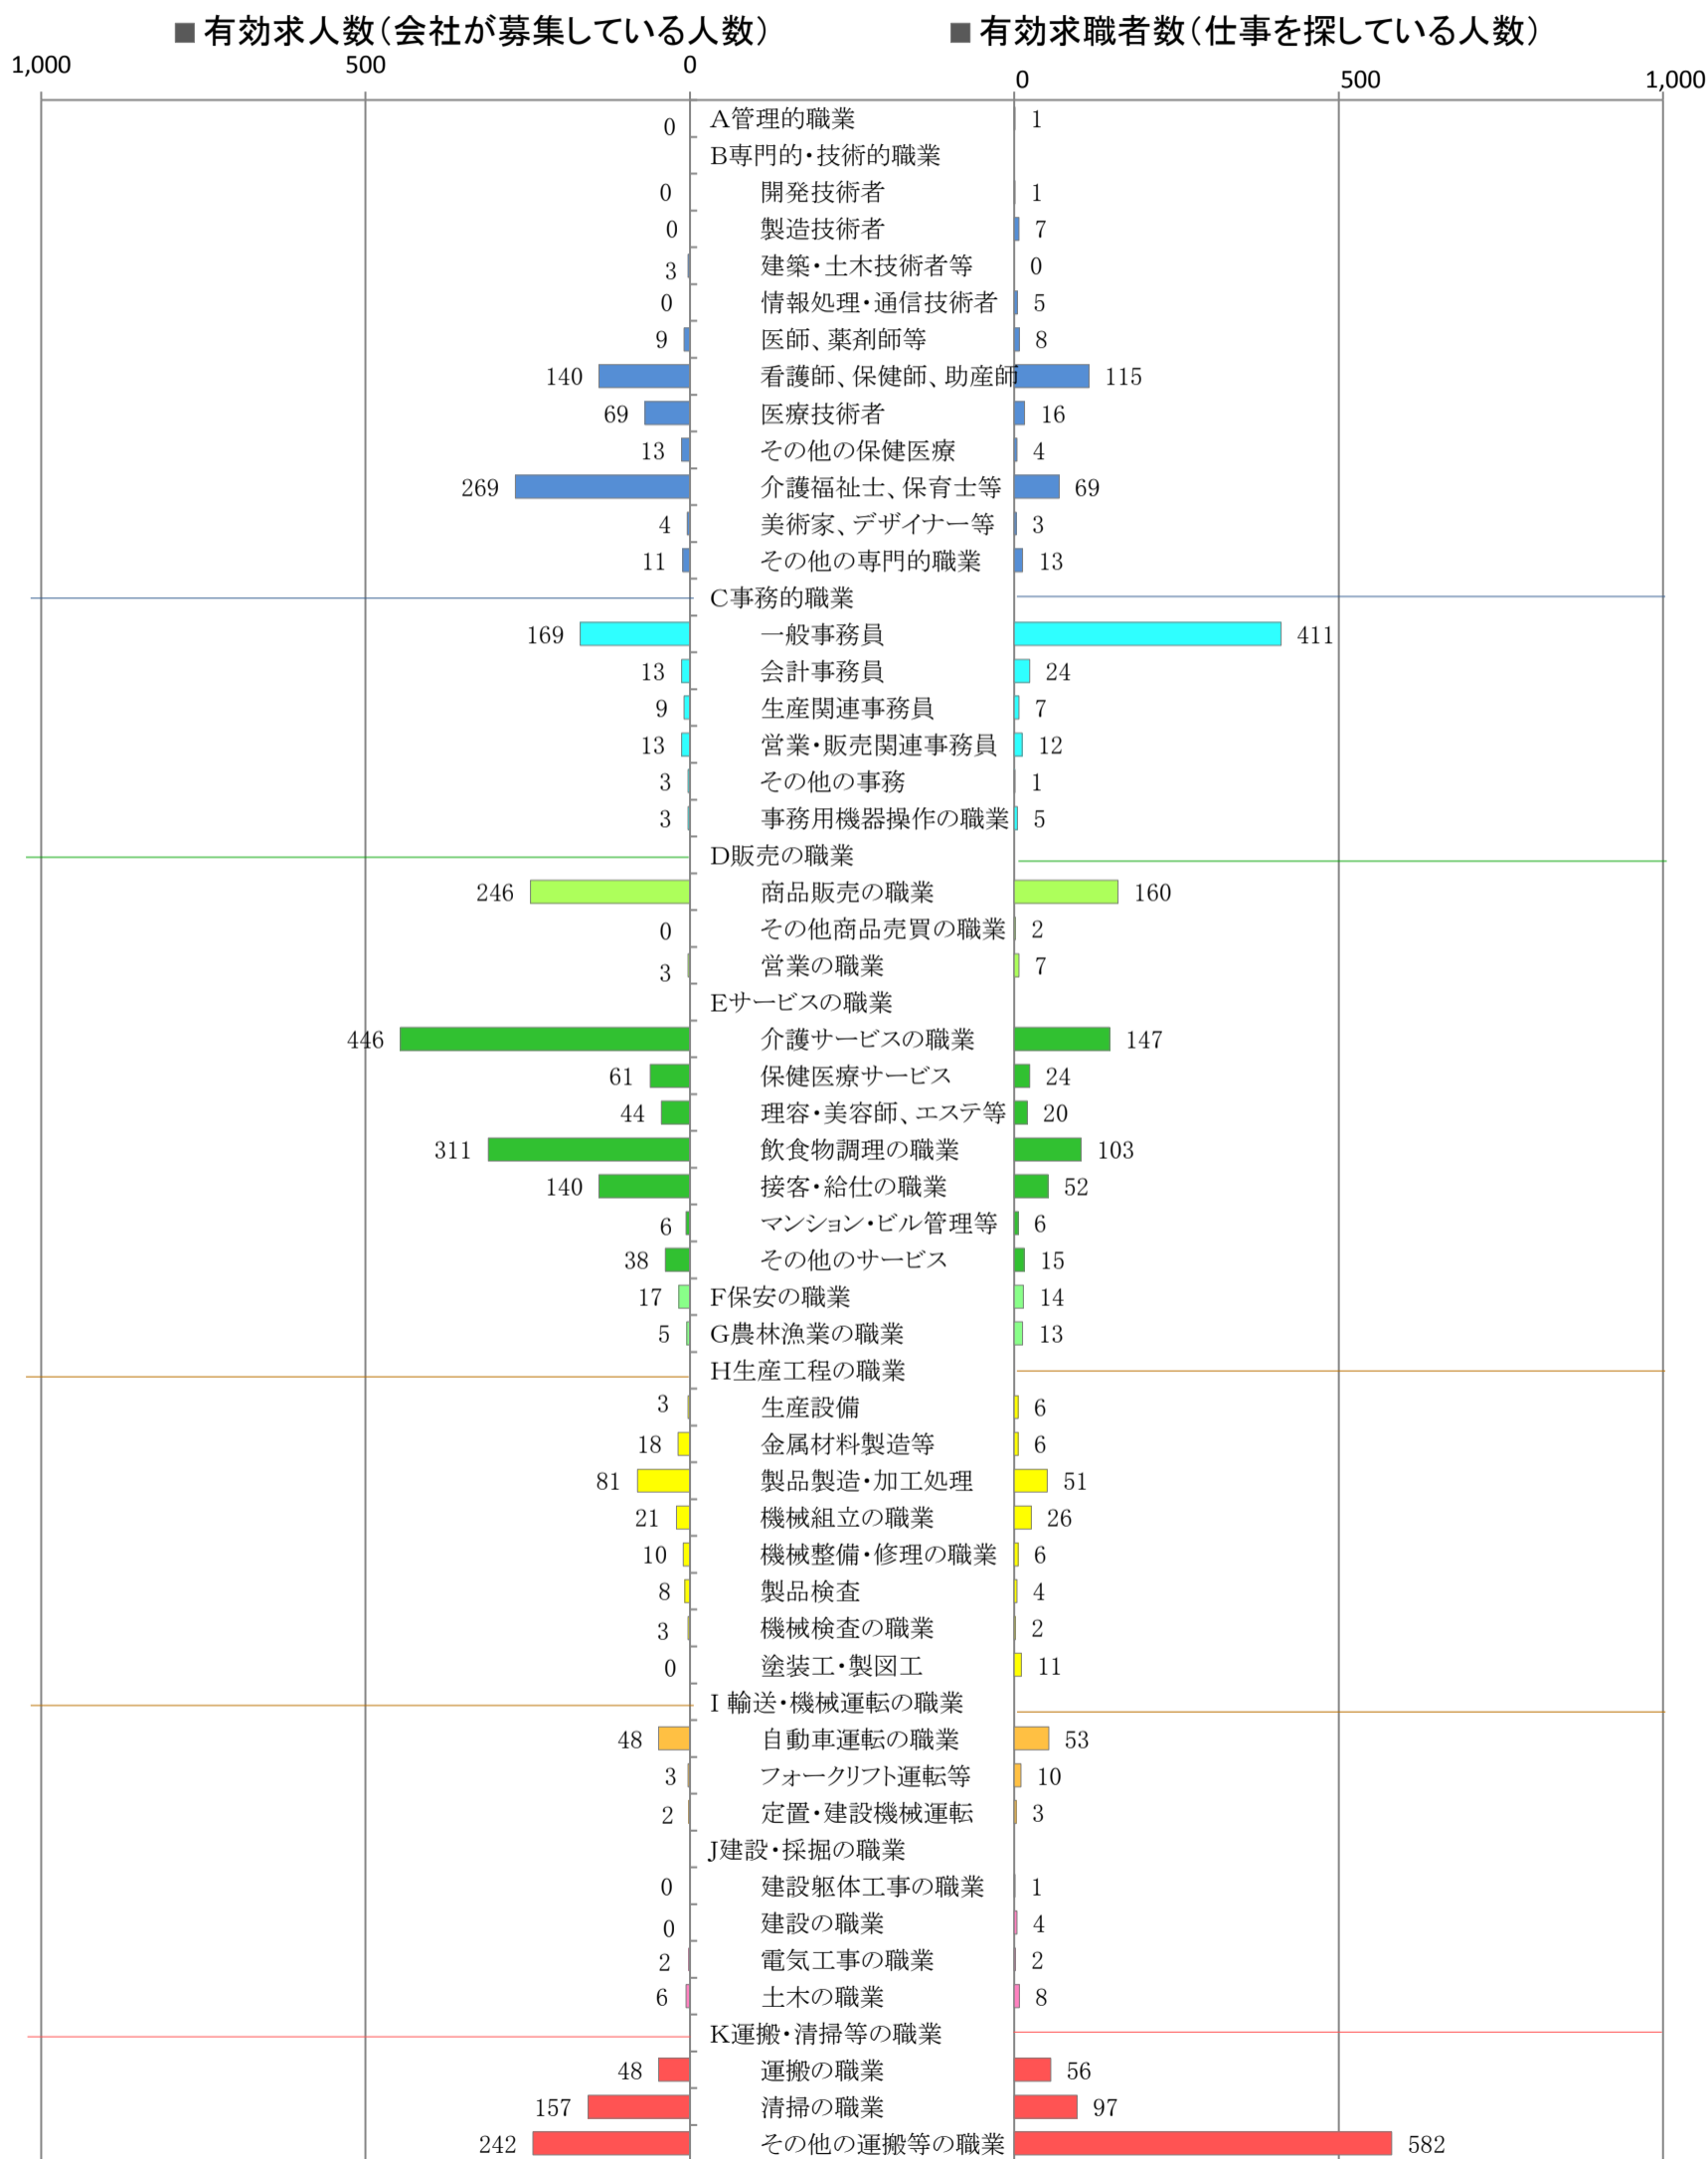

〈筑豊地域：バランスシート〉

職業別：有効求人・求職状況(常用・パート)

※1 ハローワーク飯塚、直方、田川の合計数

※2 福岡労働局ホームページ(https://jsite.mhlw.go.jp/fukuoka-roudoukyoku/jirei_toukei/kyujin_kyushoku/toukei/_120538.html)でも公開しています。