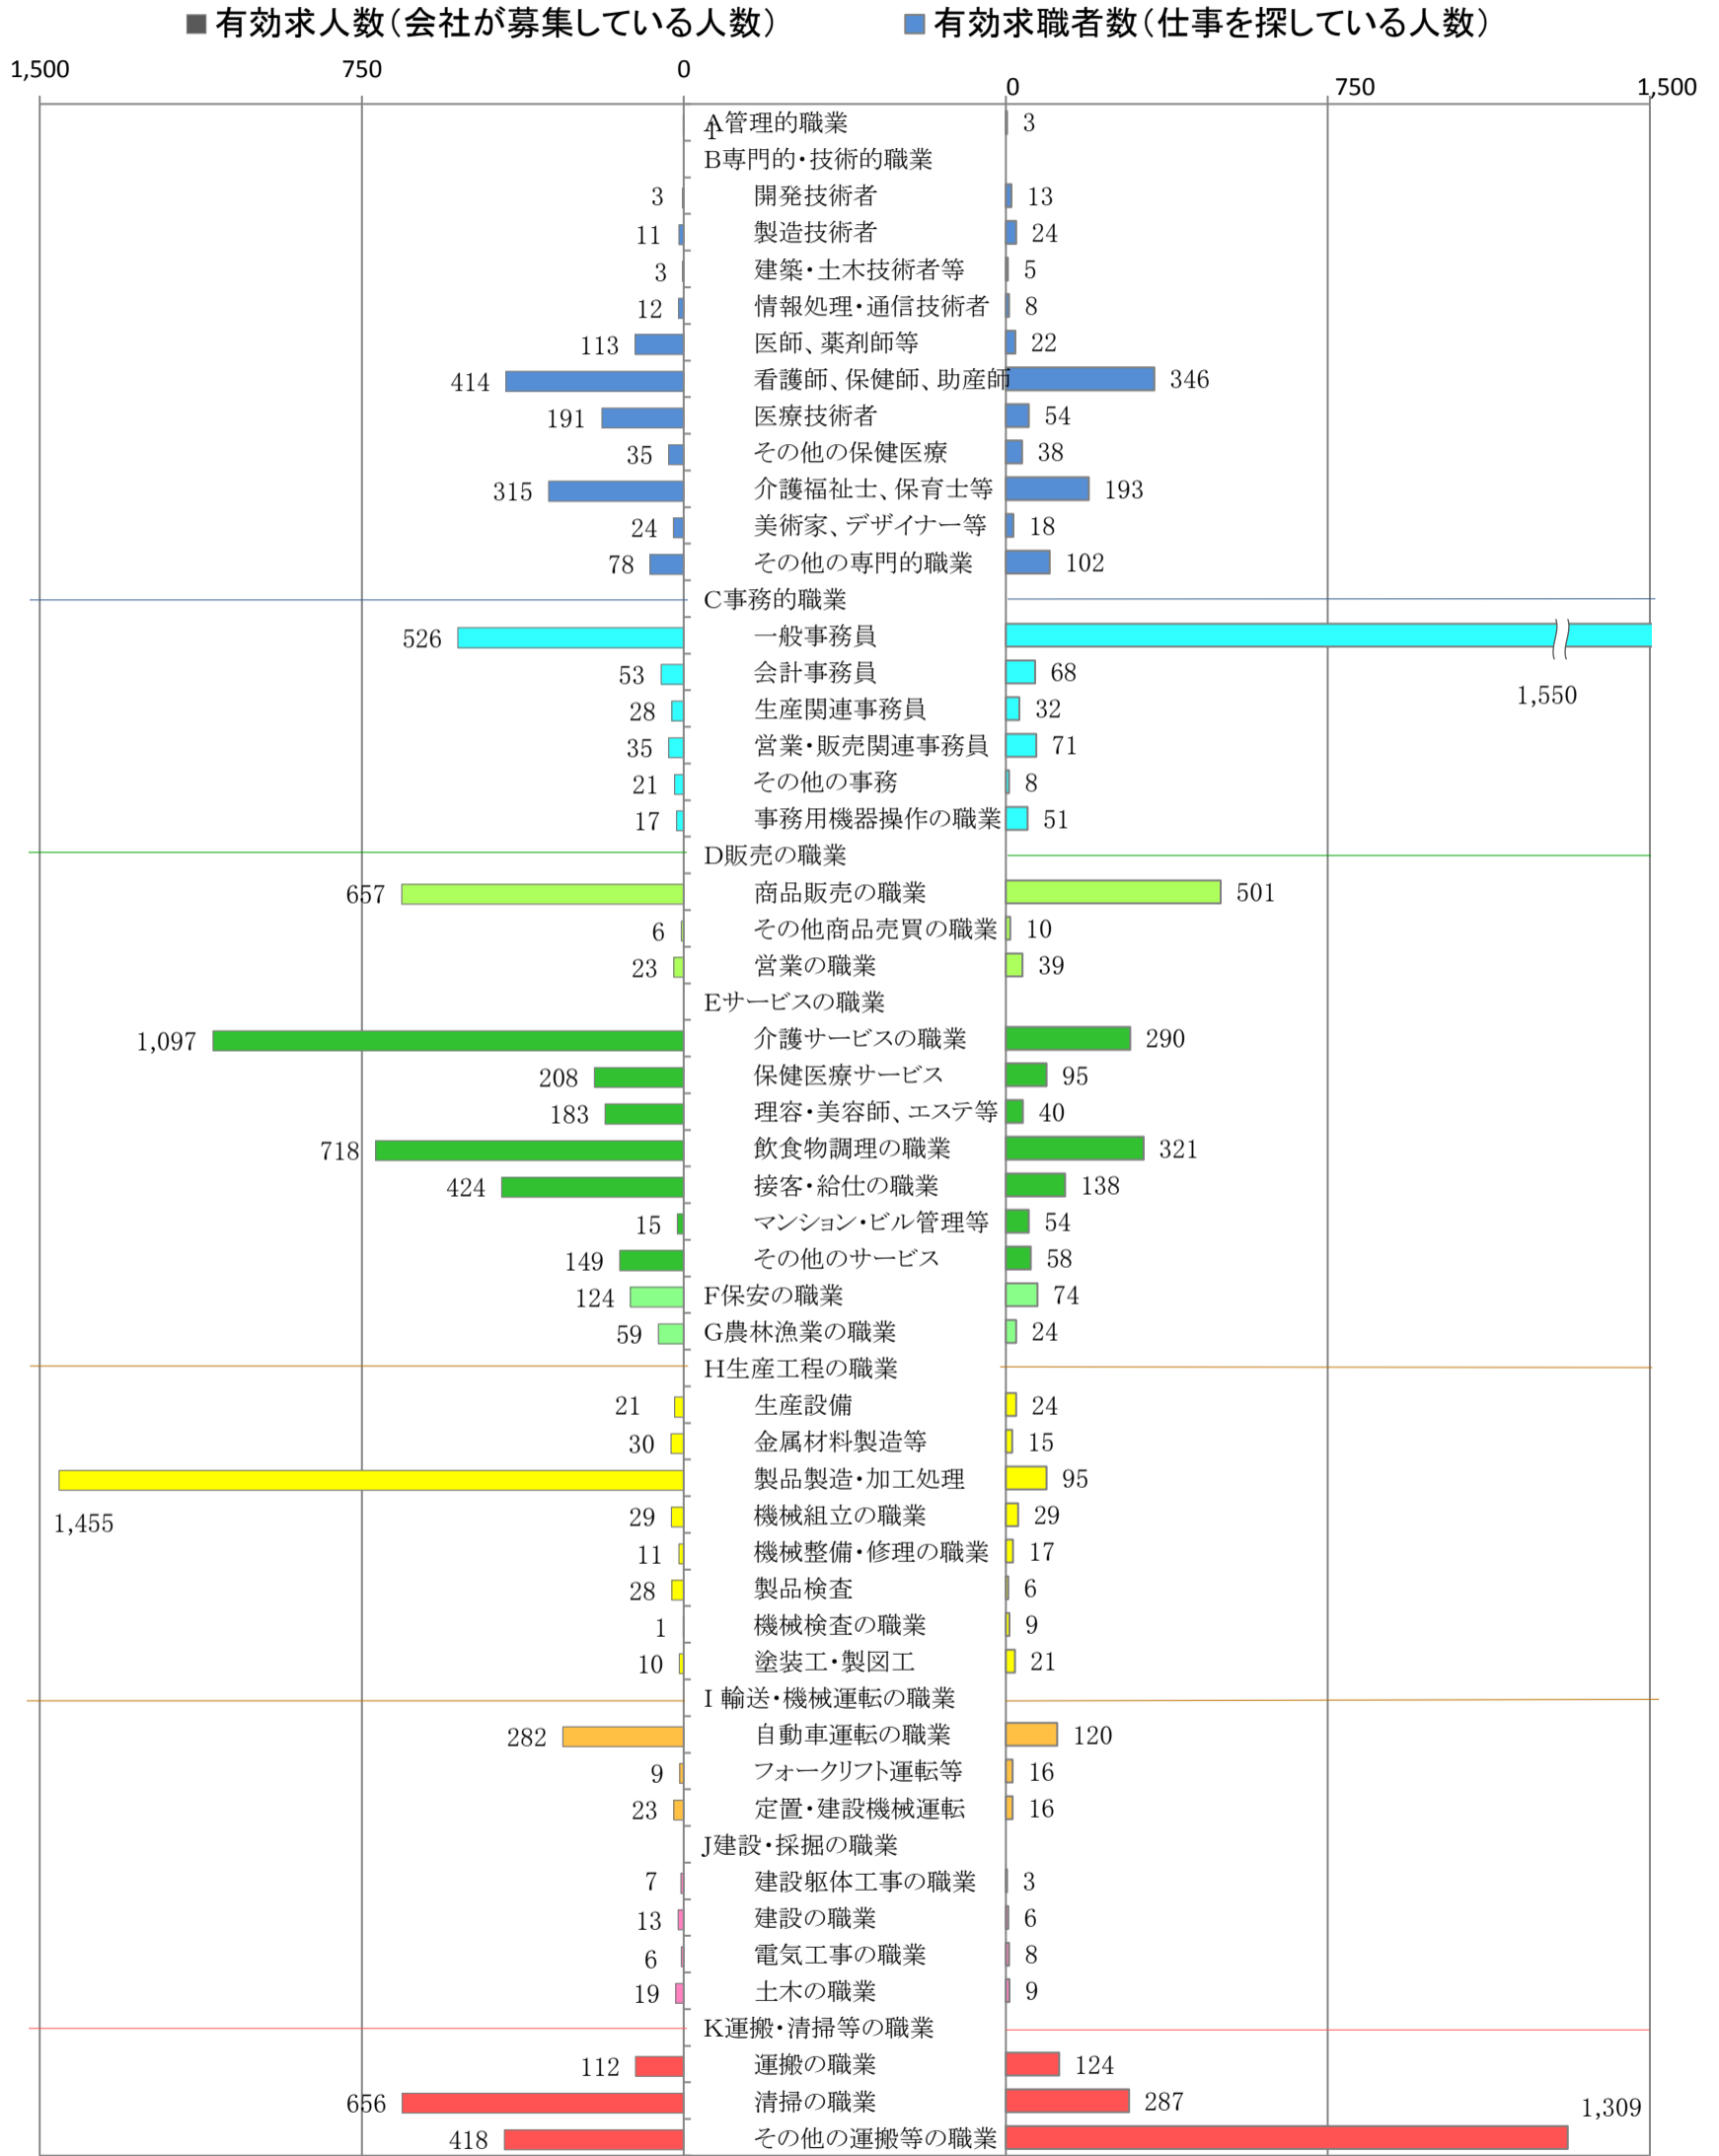

〈北九州地域：バランスシート〉

職業別：有効求人・求職状況(常用・パート)

※1 ハローワーク小倉、八幡、行橋の合計数

※2 福岡労働局ホームページ(https://jsite.mhlw.go.jp/fukuoka-roudoukyoku/jirei_toukei/kyujin_kyushoku/toukei/_120538.html)でも公開しています。