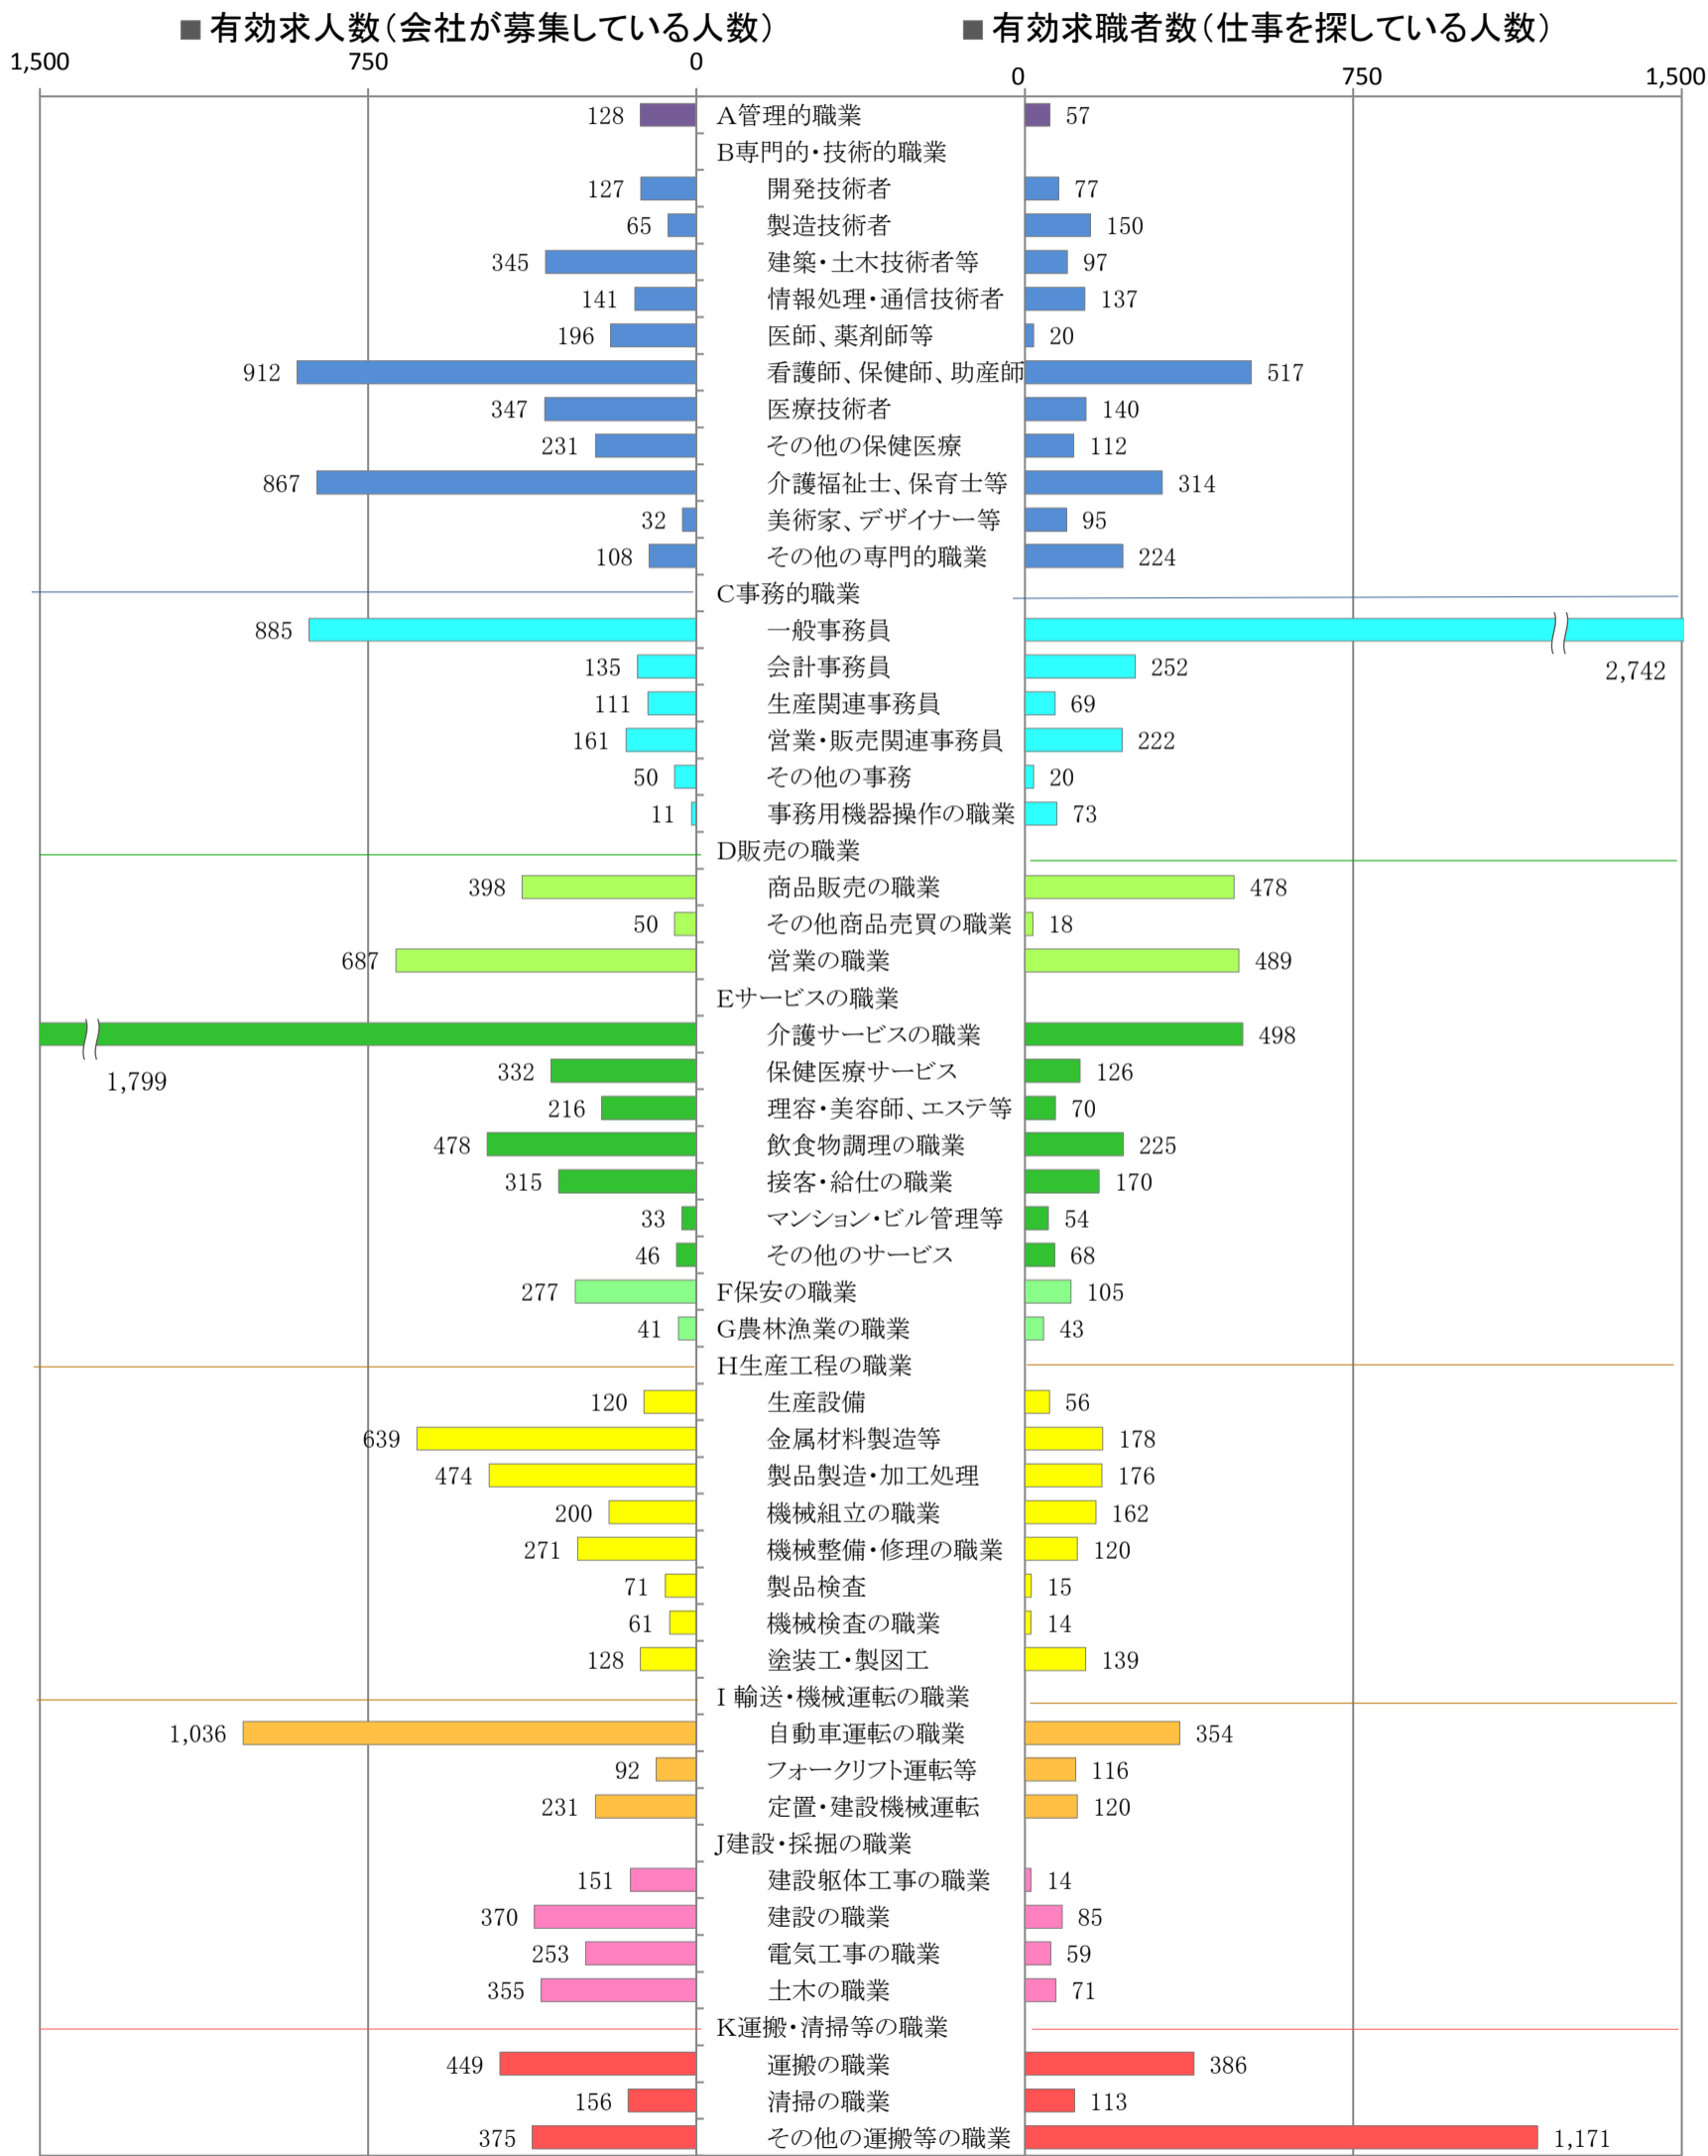

〈北九州地域：バランスシート〉

職業別：有効求人・求職状況(常用・フルタイム)

※1 ハローワーク小倉、八幡、行橋の合計数

※2 福岡労働局ホームページ(https://jsite.mhlw.go.jp/fukuoka-roudoukyoku/jirei_toukei/kyujin_kyushoku/toukei/_120538.html)でも公開しています。