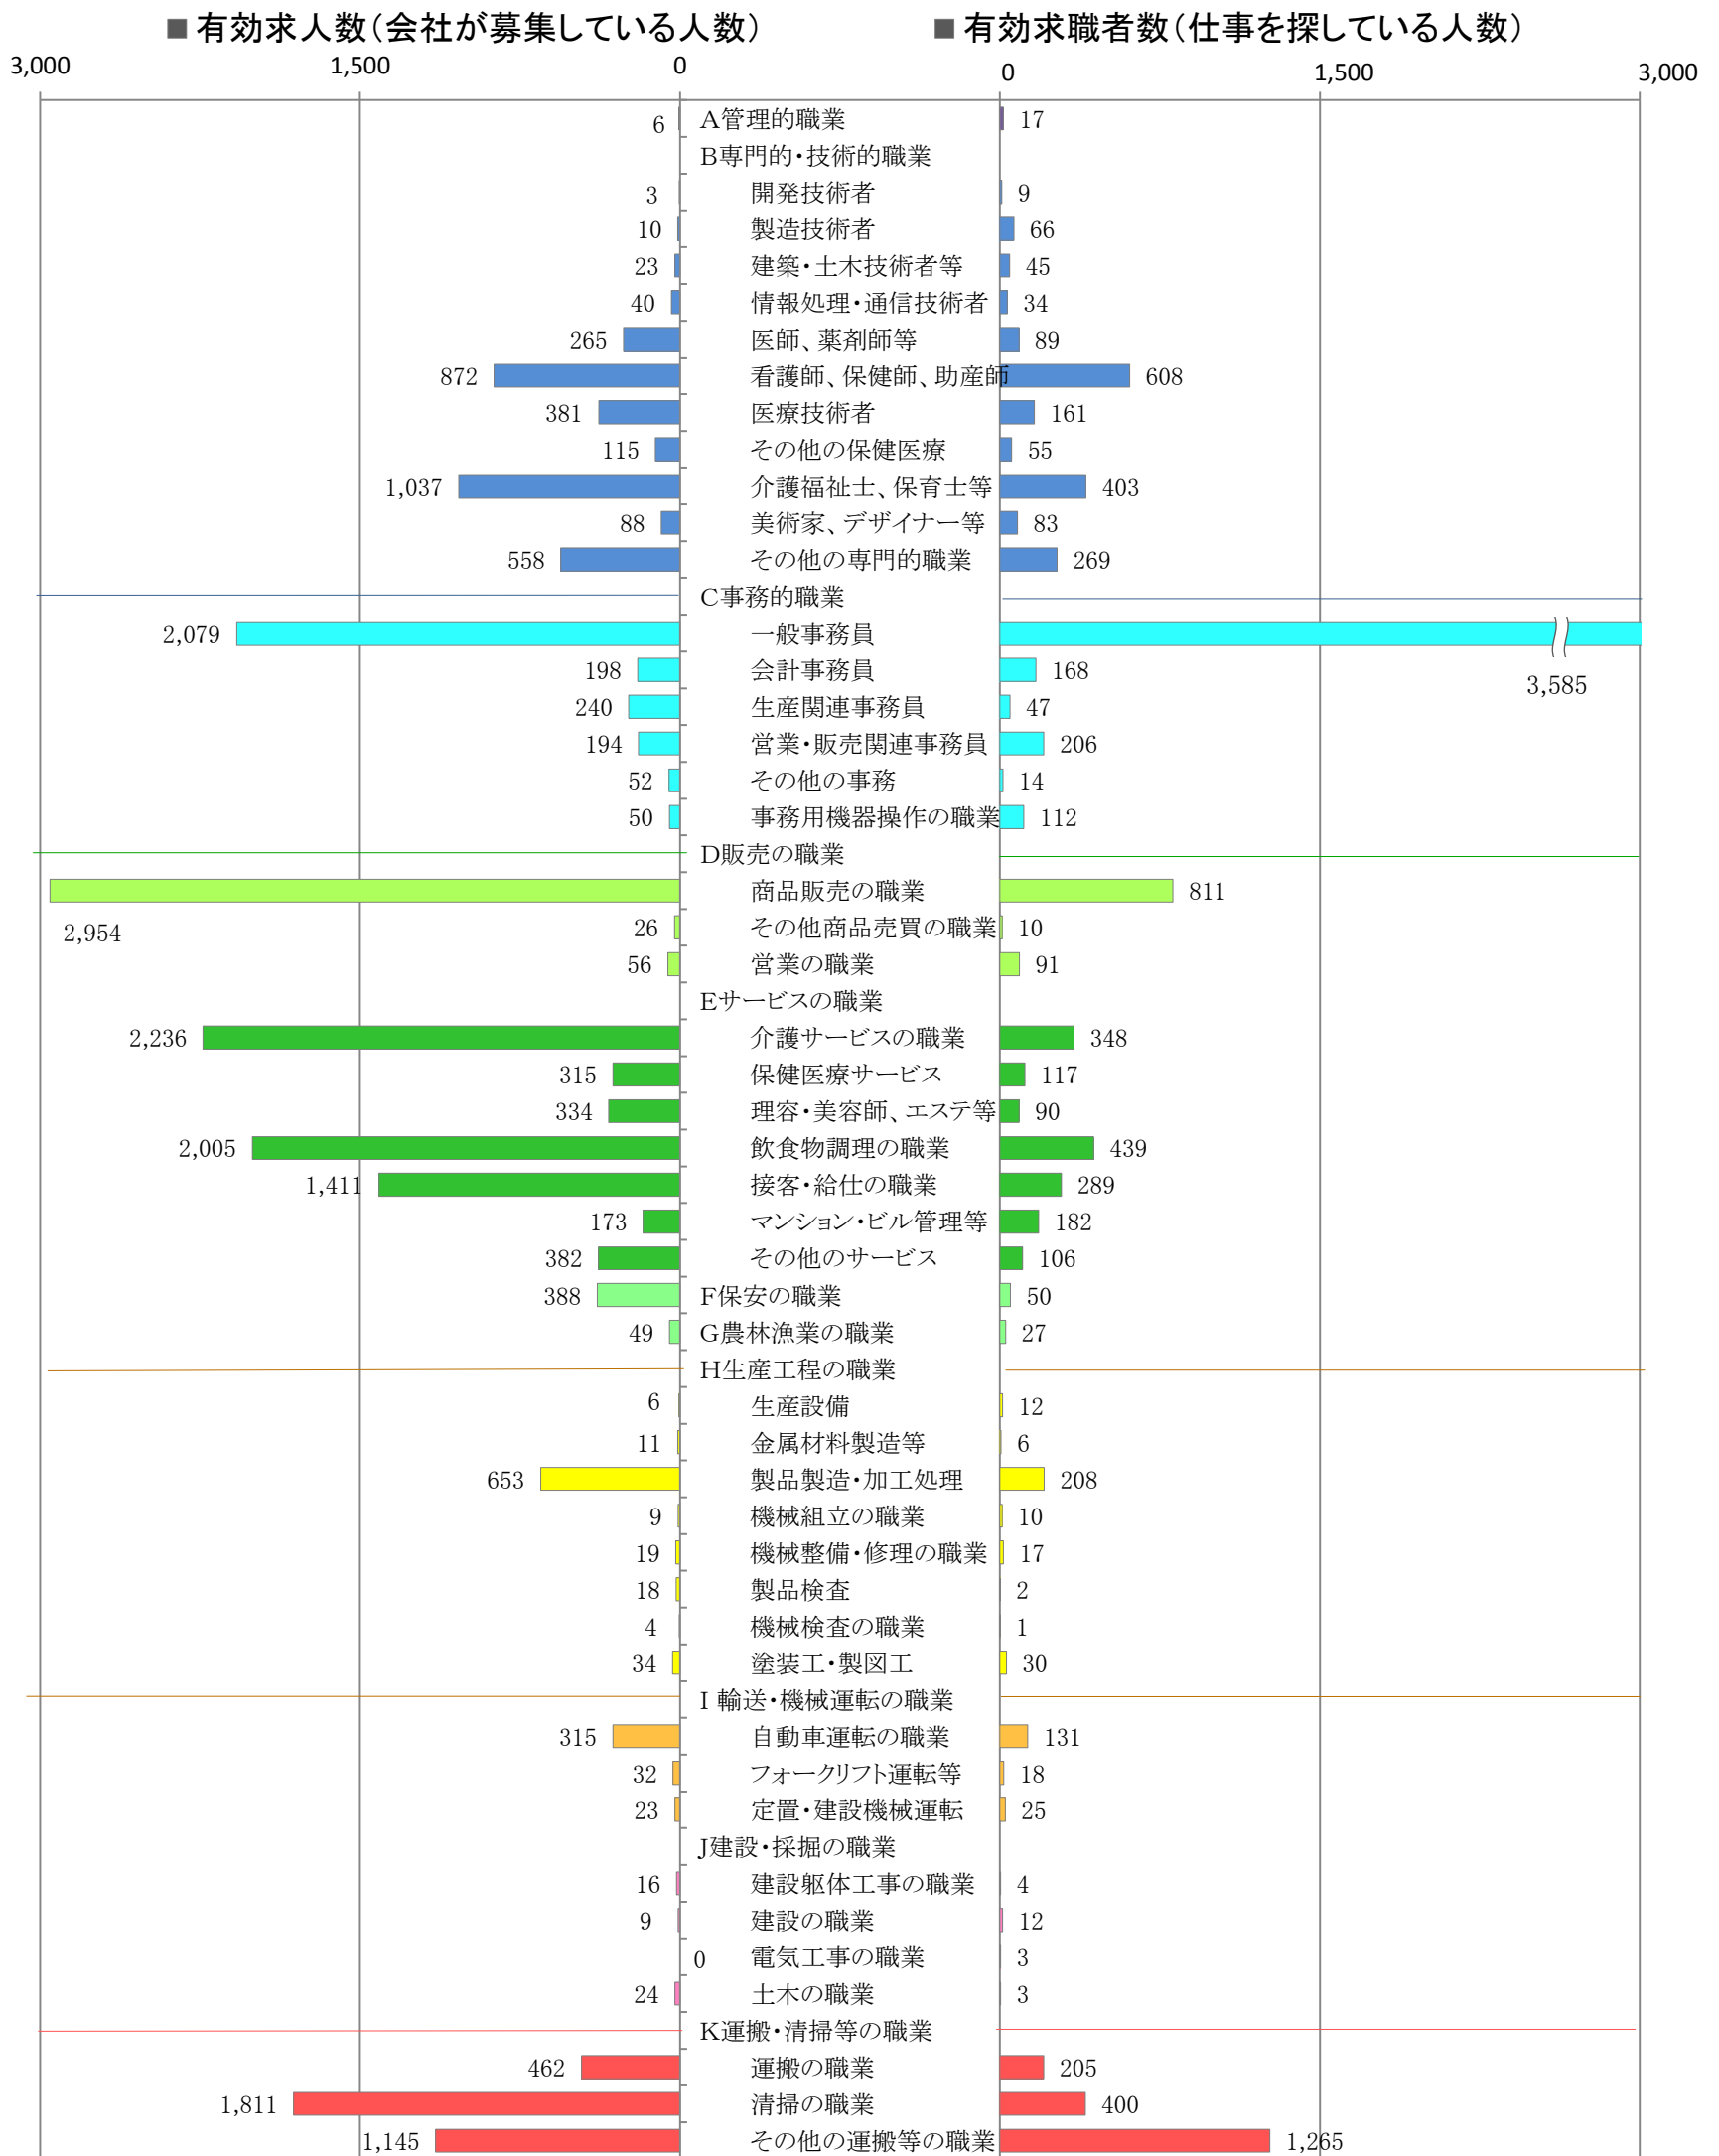

〈福岡地域：バランスシート〉
職業別：有効求人・求職状況(常用・パート)

※1 ハローワーク福岡中央、福岡東、福岡南、福岡西の合計数

※2 福岡労働局ホームページ(https://jsite.mhlw.go.jp/fukuoka-roudoukyoku/jirei_toukei/kyujin_kyushoku/toukei/_120538.html)でも公開しています。