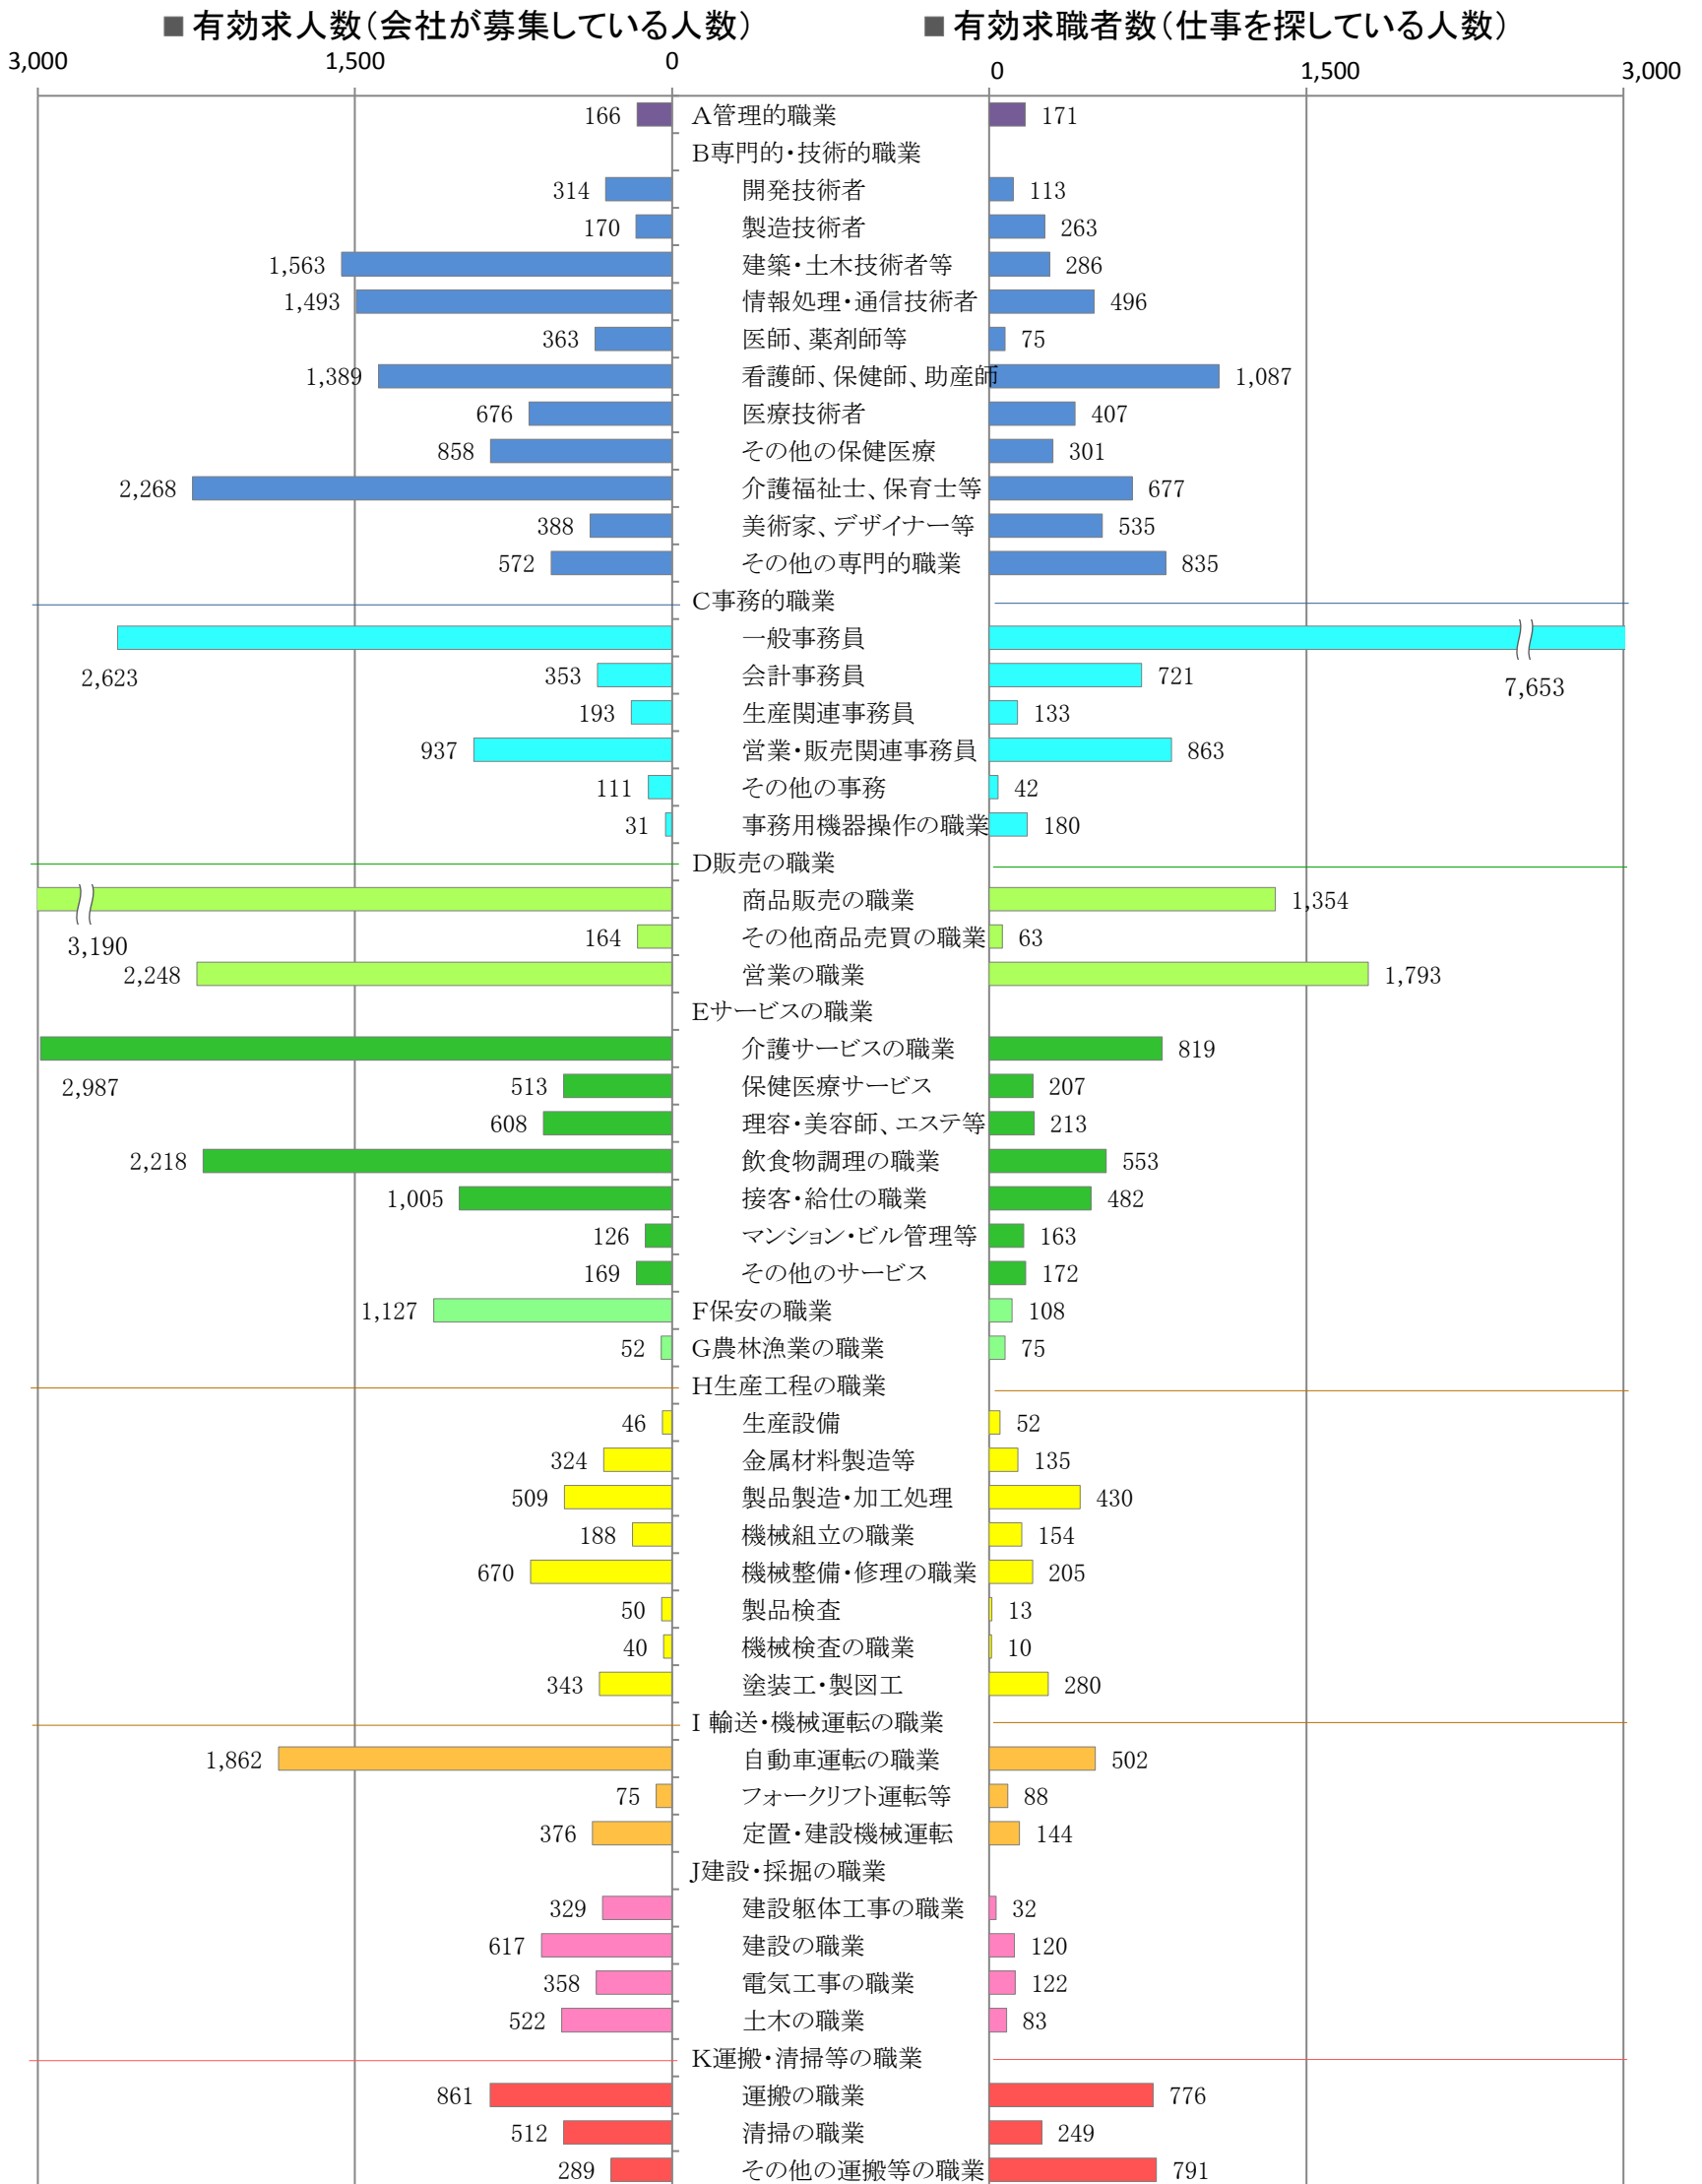

〈福岡地域：バランスシート〉

職業別：有効求人・求職状況（常用・フルタイム）

※1 ハローワーク福岡中央、福岡東、福岡南、福岡西の合計数

※2 福岡労働局ホームページ([https://jsite.mhlw.go.jp/fukuoka-roudoukyoku/jirei\\_toukei/kyujin\\_kyushoku/toukei/\\_120538.html](https://jsite.mhlw.go.jp/fukuoka-roudoukyoku/jirei_toukei/kyujin_kyushoku/toukei/_120538.html))でも公開しています。