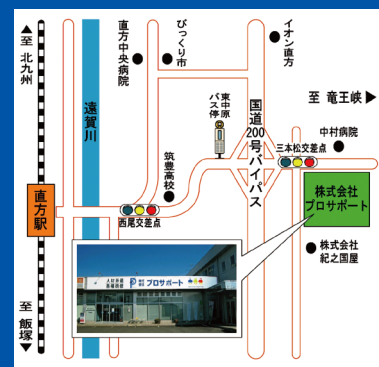

企業名:

株式会社プロサポート

人材紹介業務/厚生労働大臣許可番号 40-ユ-080003

ホームページアドレス: <http://www.pro-support.co.jp/> 所在地: 〒822-0002 福岡県直方市大字頓野970番地
連絡先: 0949-29-8800 ※登録予約の際は本紙を見たお伝えください。 担当部署・担当者名: マッチング部 小林・坂口

サービス内容

登録無料

登録について
一切料金は
頂きません。

お仕事紹介

人材紹介(正社員・パート)
など幅広くお仕事をご紹介。
もちろん条件が合わなければ
断って頂いても構いません。

就職相談・ 無料適職診断

経験豊かなキャリアコンサルタントが
親身に応じ、仕事探しを全力サポート致
します。希望者には無料適職診断を実施!

出張登録

遠方の方は
お住まい近くで
出張登録も実施!

Web求人掲載 ・Web登録

求人は当社ホームページにて
常時掲載! webで簡単に応募
可能!(常時100件以上掲載中)

職場見学会 実施

当社担当が同行のもと、
職場見学会も実施するので
安心して職場を選べます!

取扱い職種

取扱い職種や求人件数は **筑豊最大級!** 大手企業からの求人依頼も多数!

オフィス系

一般事務・経理事務・受付
オペレーター・システム

軽作業系

工場・倉庫・梱包
仕分け・調理

販売・接客系

接客・販売・レジ
サービス・営業

医療・福祉系

介護・看護・医療事務
保育・歯科助手

技術系

リフト・クレーン・溶接
各種金属加工

管理系

品質管理・工程管理
ビル管理・店舗管理

特徴的な取組

【入社前研修】…事務経験が無い方やパソコン操作が不安な方は入社前に無料研修を受講できます。

【資格支援制度】…資格を取得する支援(講習申込代行・資金支援)を行う制度です。

【勤務条件交渉】…能力や経験等を考慮し、当社担当がご希望の企業に勤務条件交渉を行います。

【前給制度】…給料日前に働いた範囲内でお金を受け取れる制度です。

【各種就職支援】…シニア就職支援センター・女性いきいき就職支援センター・若者就職支援センターを
開設し、50歳からのシニア世代・子育てと仕事の両立・若年者の就職を応援しています!

ご利用手続き

まずはお電話にて登録予約を
行ってください。

当社サービス提供をご希望の場合、
本登録が必要となります。
お問い合わせもお気軽にどうぞ

スキルアップサポート研修の実施実績

就職研修: 履歴書の書き方、職務経歴書の書き方、面接研修、面接筆記対策
PC研修: パソコン入門、タイピング、ワード、エクセル
パワーポイント、アクセス、ホームページ作成
事務研修: 簿記、会計ソフト、ビジネスマナー、コミュニケーション
製造研修: CAD操作、製図、ものづくり講座(旋盤・マシニング)

筑豊・北九州に密着して11年 就職サポートはお任せください

スキルアップしながら見つける、あなたに合った仕事!

株式会社プロサポート

<http://www.pro-support.co.jp/>

〒822-0002 福岡県直方市大字頓野970番地
TEL: 0949-29-8800

※登録予約の際は
「求人番号: 8609」を見たお伝えください。

担当: 小林・坂口

◎受付時間

平日9:00~18:00 土曜日9:00~12:00 日祝休み

スマホサイト公開中

作成年月日 / 2013年12月1日