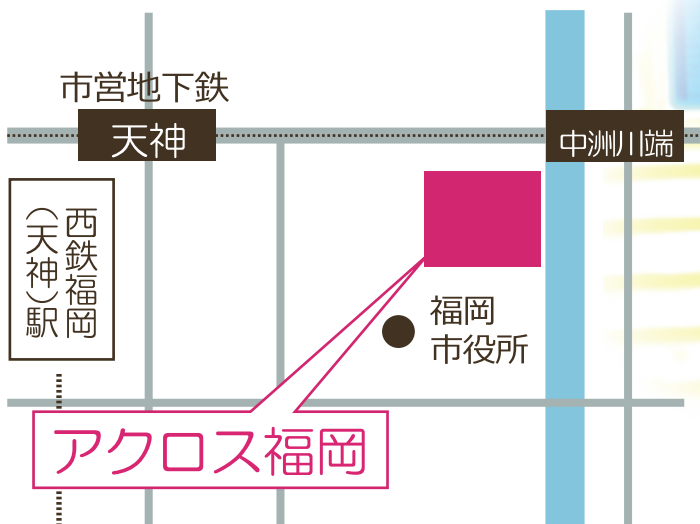

ホームページアドレス：<http://www.hoikujoyouhou.com>

所在地：〒810-0001 福岡県福岡市中央区天神1丁目1番1号 アクロス福岡11F (株)アスカクリエート福岡支店
連絡先：092-406-3931 (本紙を見たとお伝えください)
担当部署・担当者名：営業部 ・菅野 翔

《サービス内容・取扱職種》

- 全職種扱っておりますが、保育園、幼稚園への就職実績が多数あります。
- 保育士・幼稚園教諭・調理師・栄養士・看護師の職業を多く取り扱っています。
- 求職者の皆様から料金は一切いただきません。(すべて無料です。)

地下鉄空港線天神駅から徒歩3分

保育求人ポータルサイト
保育情報どっどこむ

くわしくはwebで