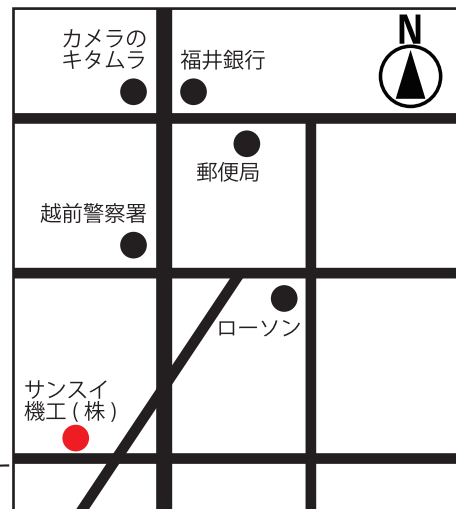

企業名： **サンスイ機工株式会社**（許可番号：18-1-020003）

[ホームページアドレス] <http://www.sansui-group.com>

[所在地] 〒915-0846 福井県越前市千福町 68-5

[連絡先] 0778-23-6599（本紙を見たとお伝え下さい。）

[担当部署・担当者名] 総務部（担当：大久保）