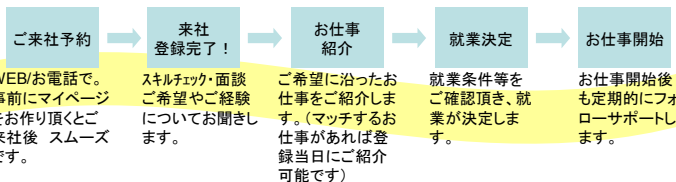

「お仕事」「働く」ことについて、何でもお気軽にご相談ください。キャリアリンクは、「日本一親身な人材カンパニー」をスローガンに、お一人おひとりのお仕事探しから、ご就業中の不安や悩みのサポート・フォロー、キャリア形成などをサポートいたします。

キャリアリンク

検索

作成年月日2015年3月10日