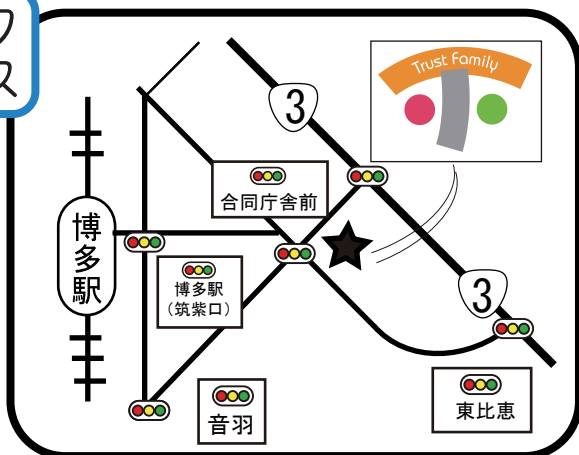

入社2年
Y氏

日本一(!?)涙もろい担当者

日本一(!?)クールな担当者

働いていて嬉しい瞬間は、
スタッフさんからの嬉しい報告です!
「今日ほめられたよ!」なんて電話がくると
最高にhappyですね。私も負けて
いられないな!と気合いが入ります!

入社半年
Mさん

★お問い合わせ大歓迎! ご相談などお気軽にどうぞ! ★

アクセス

・博多駅筑紫口から徒歩7分

TRUST

Trust Family

フリー
コール 0120
88-1785

ホームページからも24時間受付中!!

あなたとお仕事の **ベストマッチング** を生み出します! ぜひお気軽にお電話ください!!