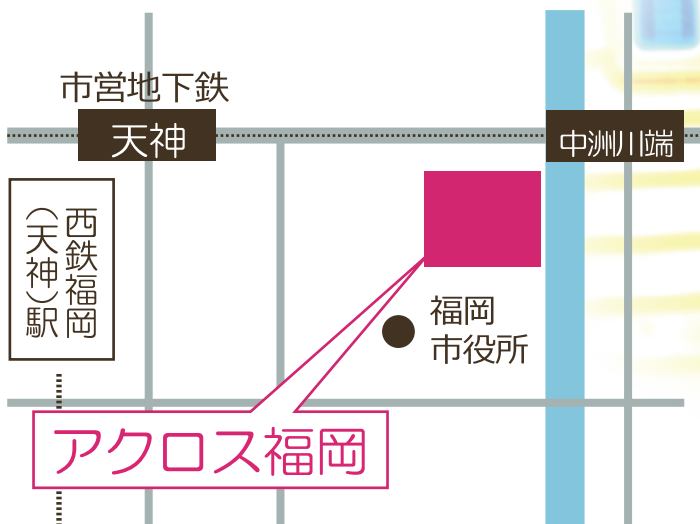

ホームページアドレス：<http://www.hoikujoyouhou.com>

所在地：〒810-0001 福岡県福岡市中央区天神1丁目1番1号 アクロス福岡11F (株)アスカクリエート福岡支店
連絡先：092-406-3931 (本紙を見たとお伝えください)
担当部署・担当者名：営業部 ・菅野 翔

《サービス内容・取扱職種》

- 保育園、幼稚園への派遣実績が多数あります。
- 保育士・幼稚園教諭・調理師・栄養士の職業を多く取り扱っています。
- 求職者の皆様から料金は一切いただきません。(すべて無料です。)

地下鉄空港線天神駅から徒歩3分

保育求人ポータルサイト
保育情報どっとこむ
くわしくはwebで