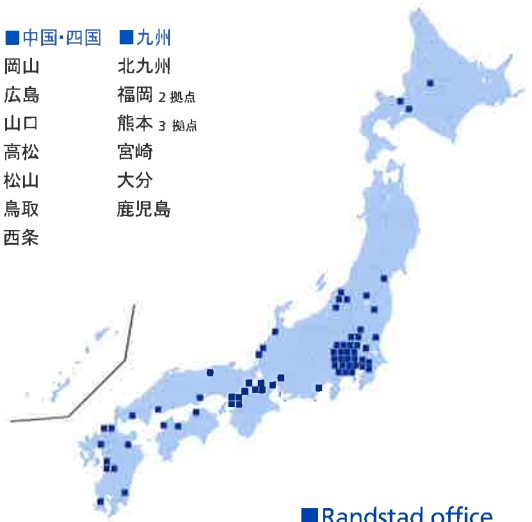

company profile

ランスタッド株式会社(2013年3月現在)

- 社 名:ランスタッド株式会社
- 設 立:1980年8月
- 代 表 者:代表取締役会長兼CEO マルセル・ウィガース
代表取締役社長兼COO 井上守
- 住 所:〒102-8578 東京都千代田区紀尾井町4-1
ニューオータニガーデンコート21F
- 資 本 金:1億円

- 事 業 内 容:人材派遣サービス/紹介予定派遣サービス/人材紹介サービス
再就職支援サービス/アウトソーシング事業
- 拠 点 数:75拠点(日本国内)
- 事業許可番号:一般労働者派遣事業許可番号 般13-010538
有料職業紹介事業許可番号 13-ユ-010554
- U R L:www.randstad.co.jp

全国に75拠点を構える総合人材サービス会社です

オフィス一覧(2013年9月現在)

- | | | | | | | | | |
|--|---|---|--|---|---|---|--|---|
| <ul style="list-style-type: none"> ■北海道 札幌 旭川 千歳 | <ul style="list-style-type: none"> ■甲信越 新潟 五泉 長岡 燕三条 | <ul style="list-style-type: none"> ■北関東 那須 宇都宮 3拠点 清原 筑西 小山 古河 水戸 日立 つくば 足利 高崎 伊勢崎 | <ul style="list-style-type: none"> ■南関東 さいたま 草加 熊谷 久喜 所沢 千葉 2拠点 柏 船橋 西船橋 横浜 2拠点 厚木 | <ul style="list-style-type: none"> ■東京 日本橋 紀尾井町 新宿 2拠点 秋葉原 立川 2拠点 | <ul style="list-style-type: none"> ■東海 静岡 名古屋 四日市 | <ul style="list-style-type: none"> ■近畿 大阪 天満 難波 京都 神戸 草津 大津 近江八幡 水口 | <ul style="list-style-type: none"> ■中国・四国 岡山 広島 山口 高松 松山 鳥取 西条 | <ul style="list-style-type: none"> ■九州 北九州 福岡 2拠点 熊本 3拠点 宮崎 大分 鹿児島 |
|--|---|---|--|---|---|---|--|---|

各オフィスの住所・電話番号一覧はこちら
PC: www.randstad.co.jp/about/branch.html
スマートフォン・携帯版はこちら▶

■Randstad office

世界39の国と地域に4,500以上の拠点

日本国内でも各エリアに展開

幅広い働き方とスキルアップをサポート

世界最大級 総合人材サービス

ランスタッド
randstad