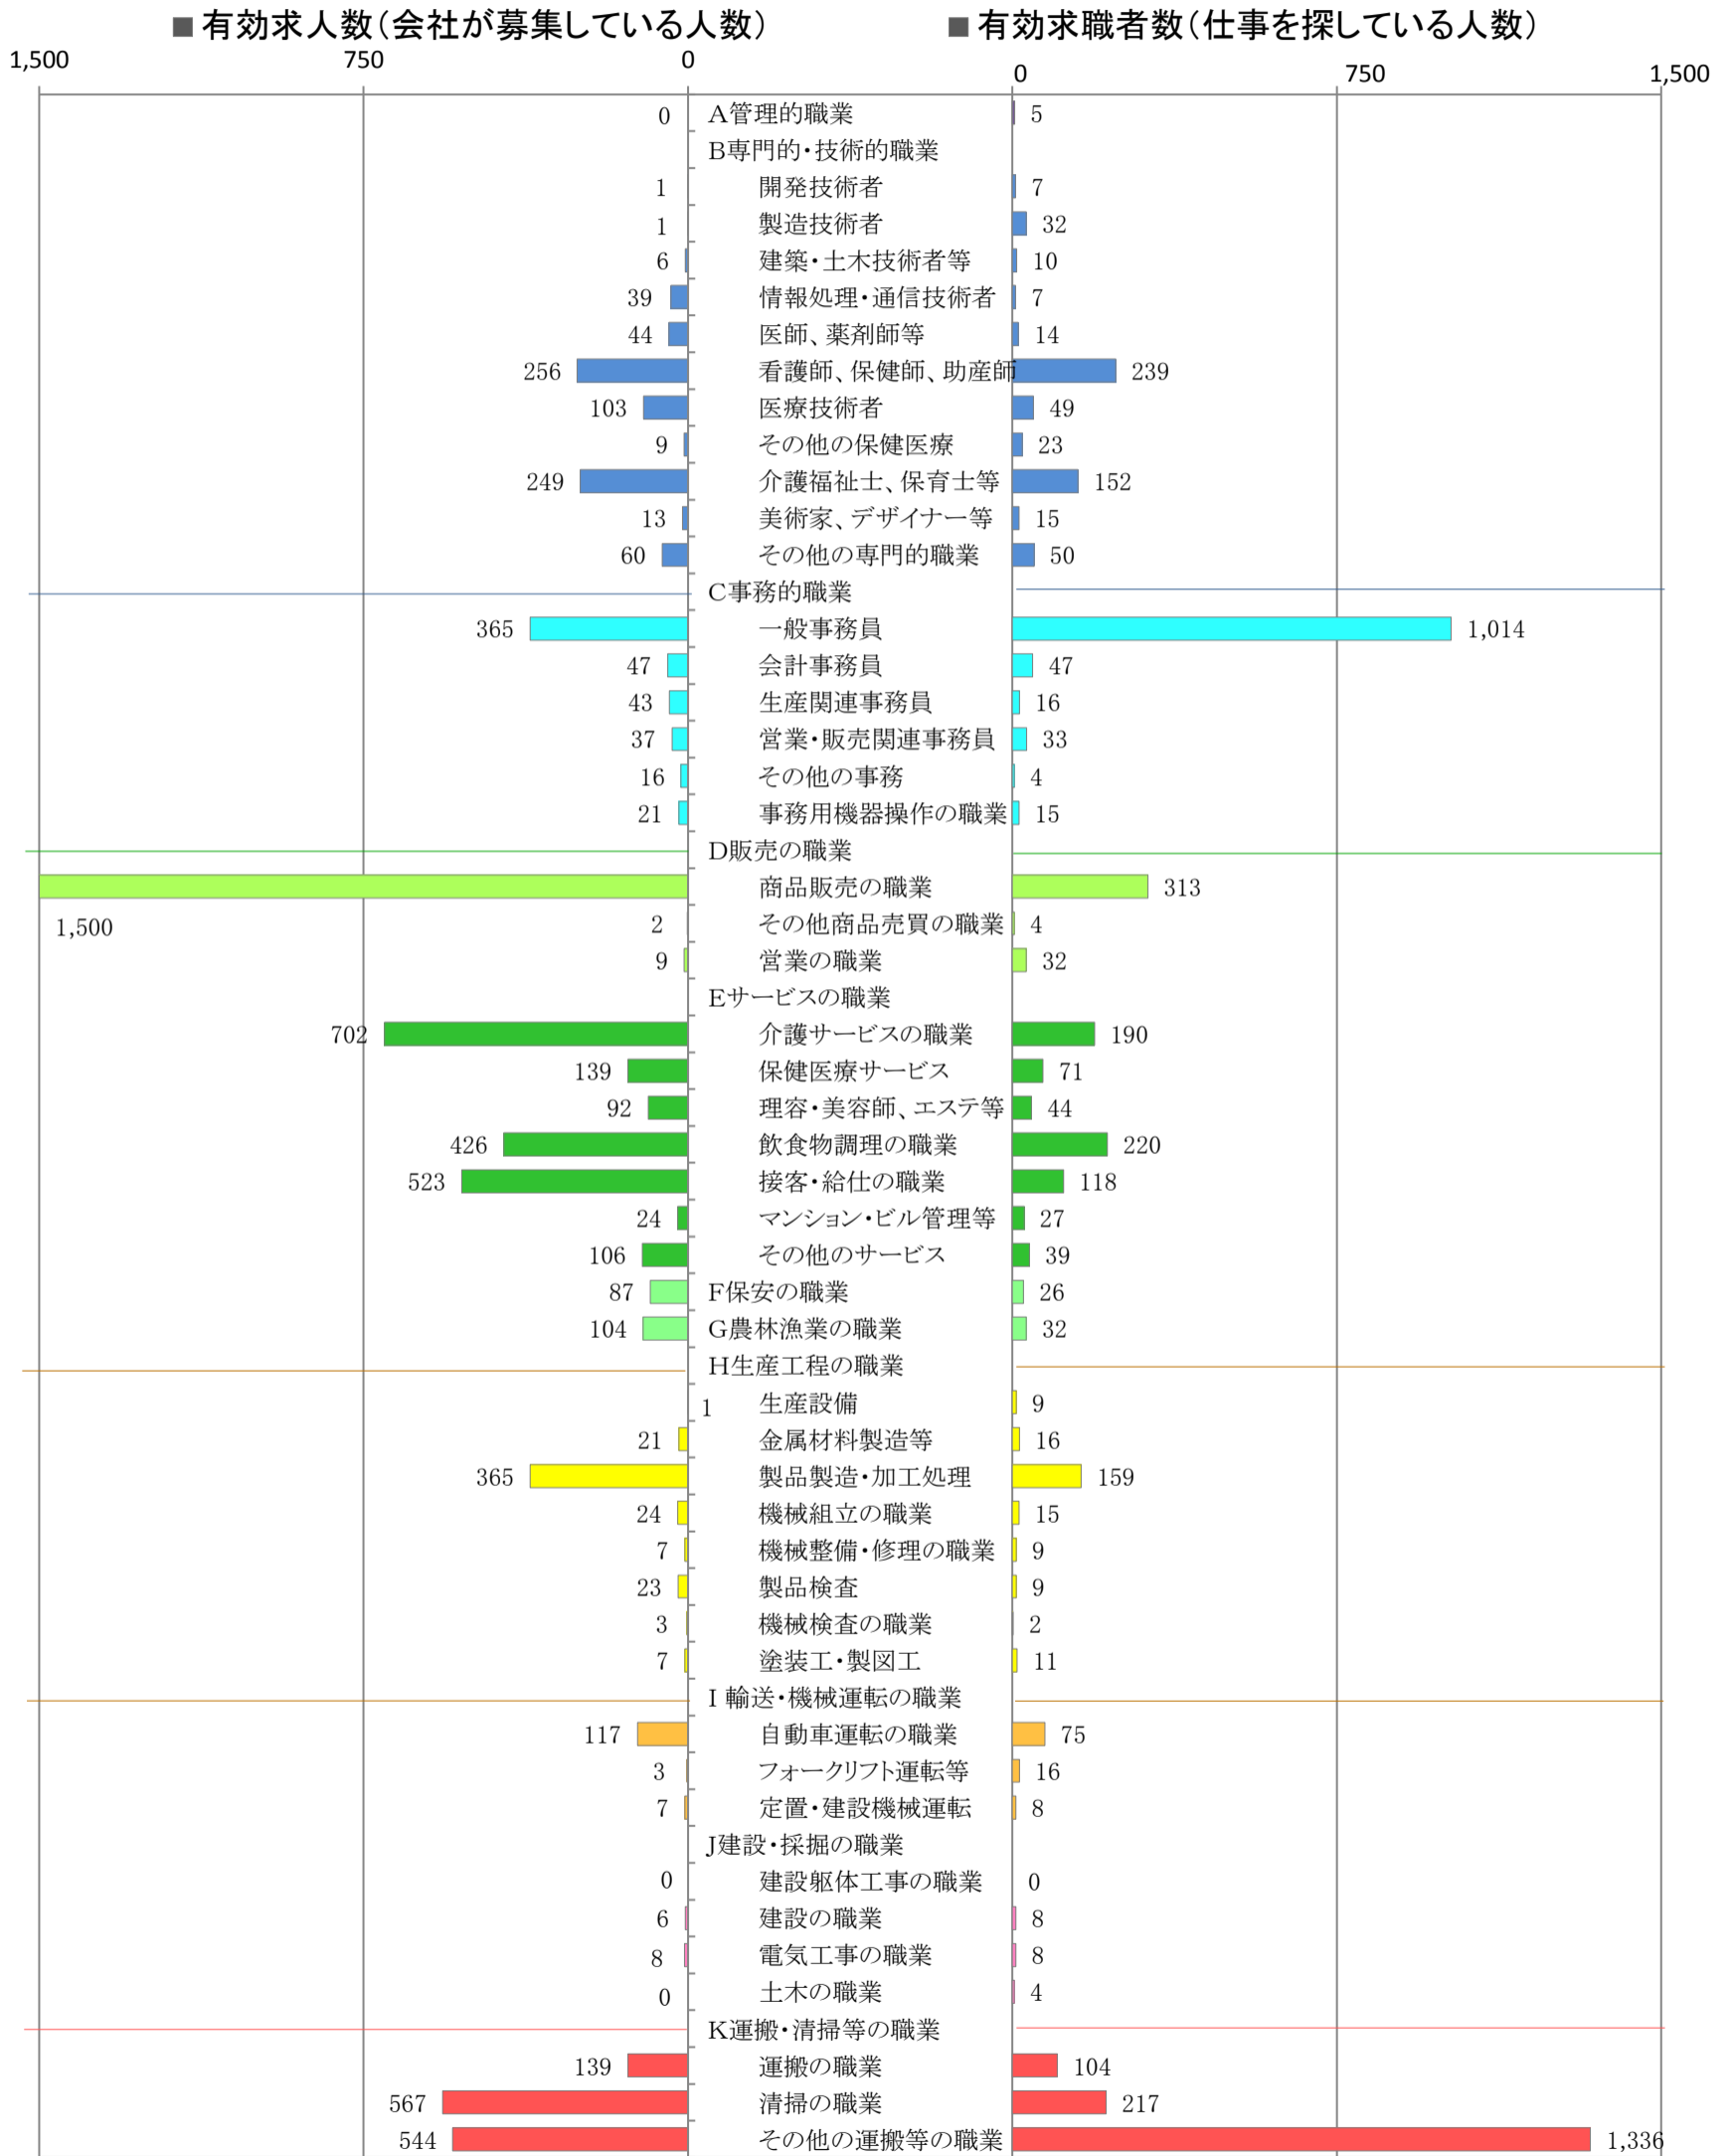

〈南部地域：バランスシート〉

職業別：有効求人・求職状況(常用・パート)

※1 ハローワーク大牟田、久留米、八女、朝倉の合計数

※2 福岡労働局ホームページ(https://site.mhlw.go.jp/fukuoka-roudoukyoku/jirei_toukei/kyujin_kyushoku/toukei/_120538.html)でも公開しています。