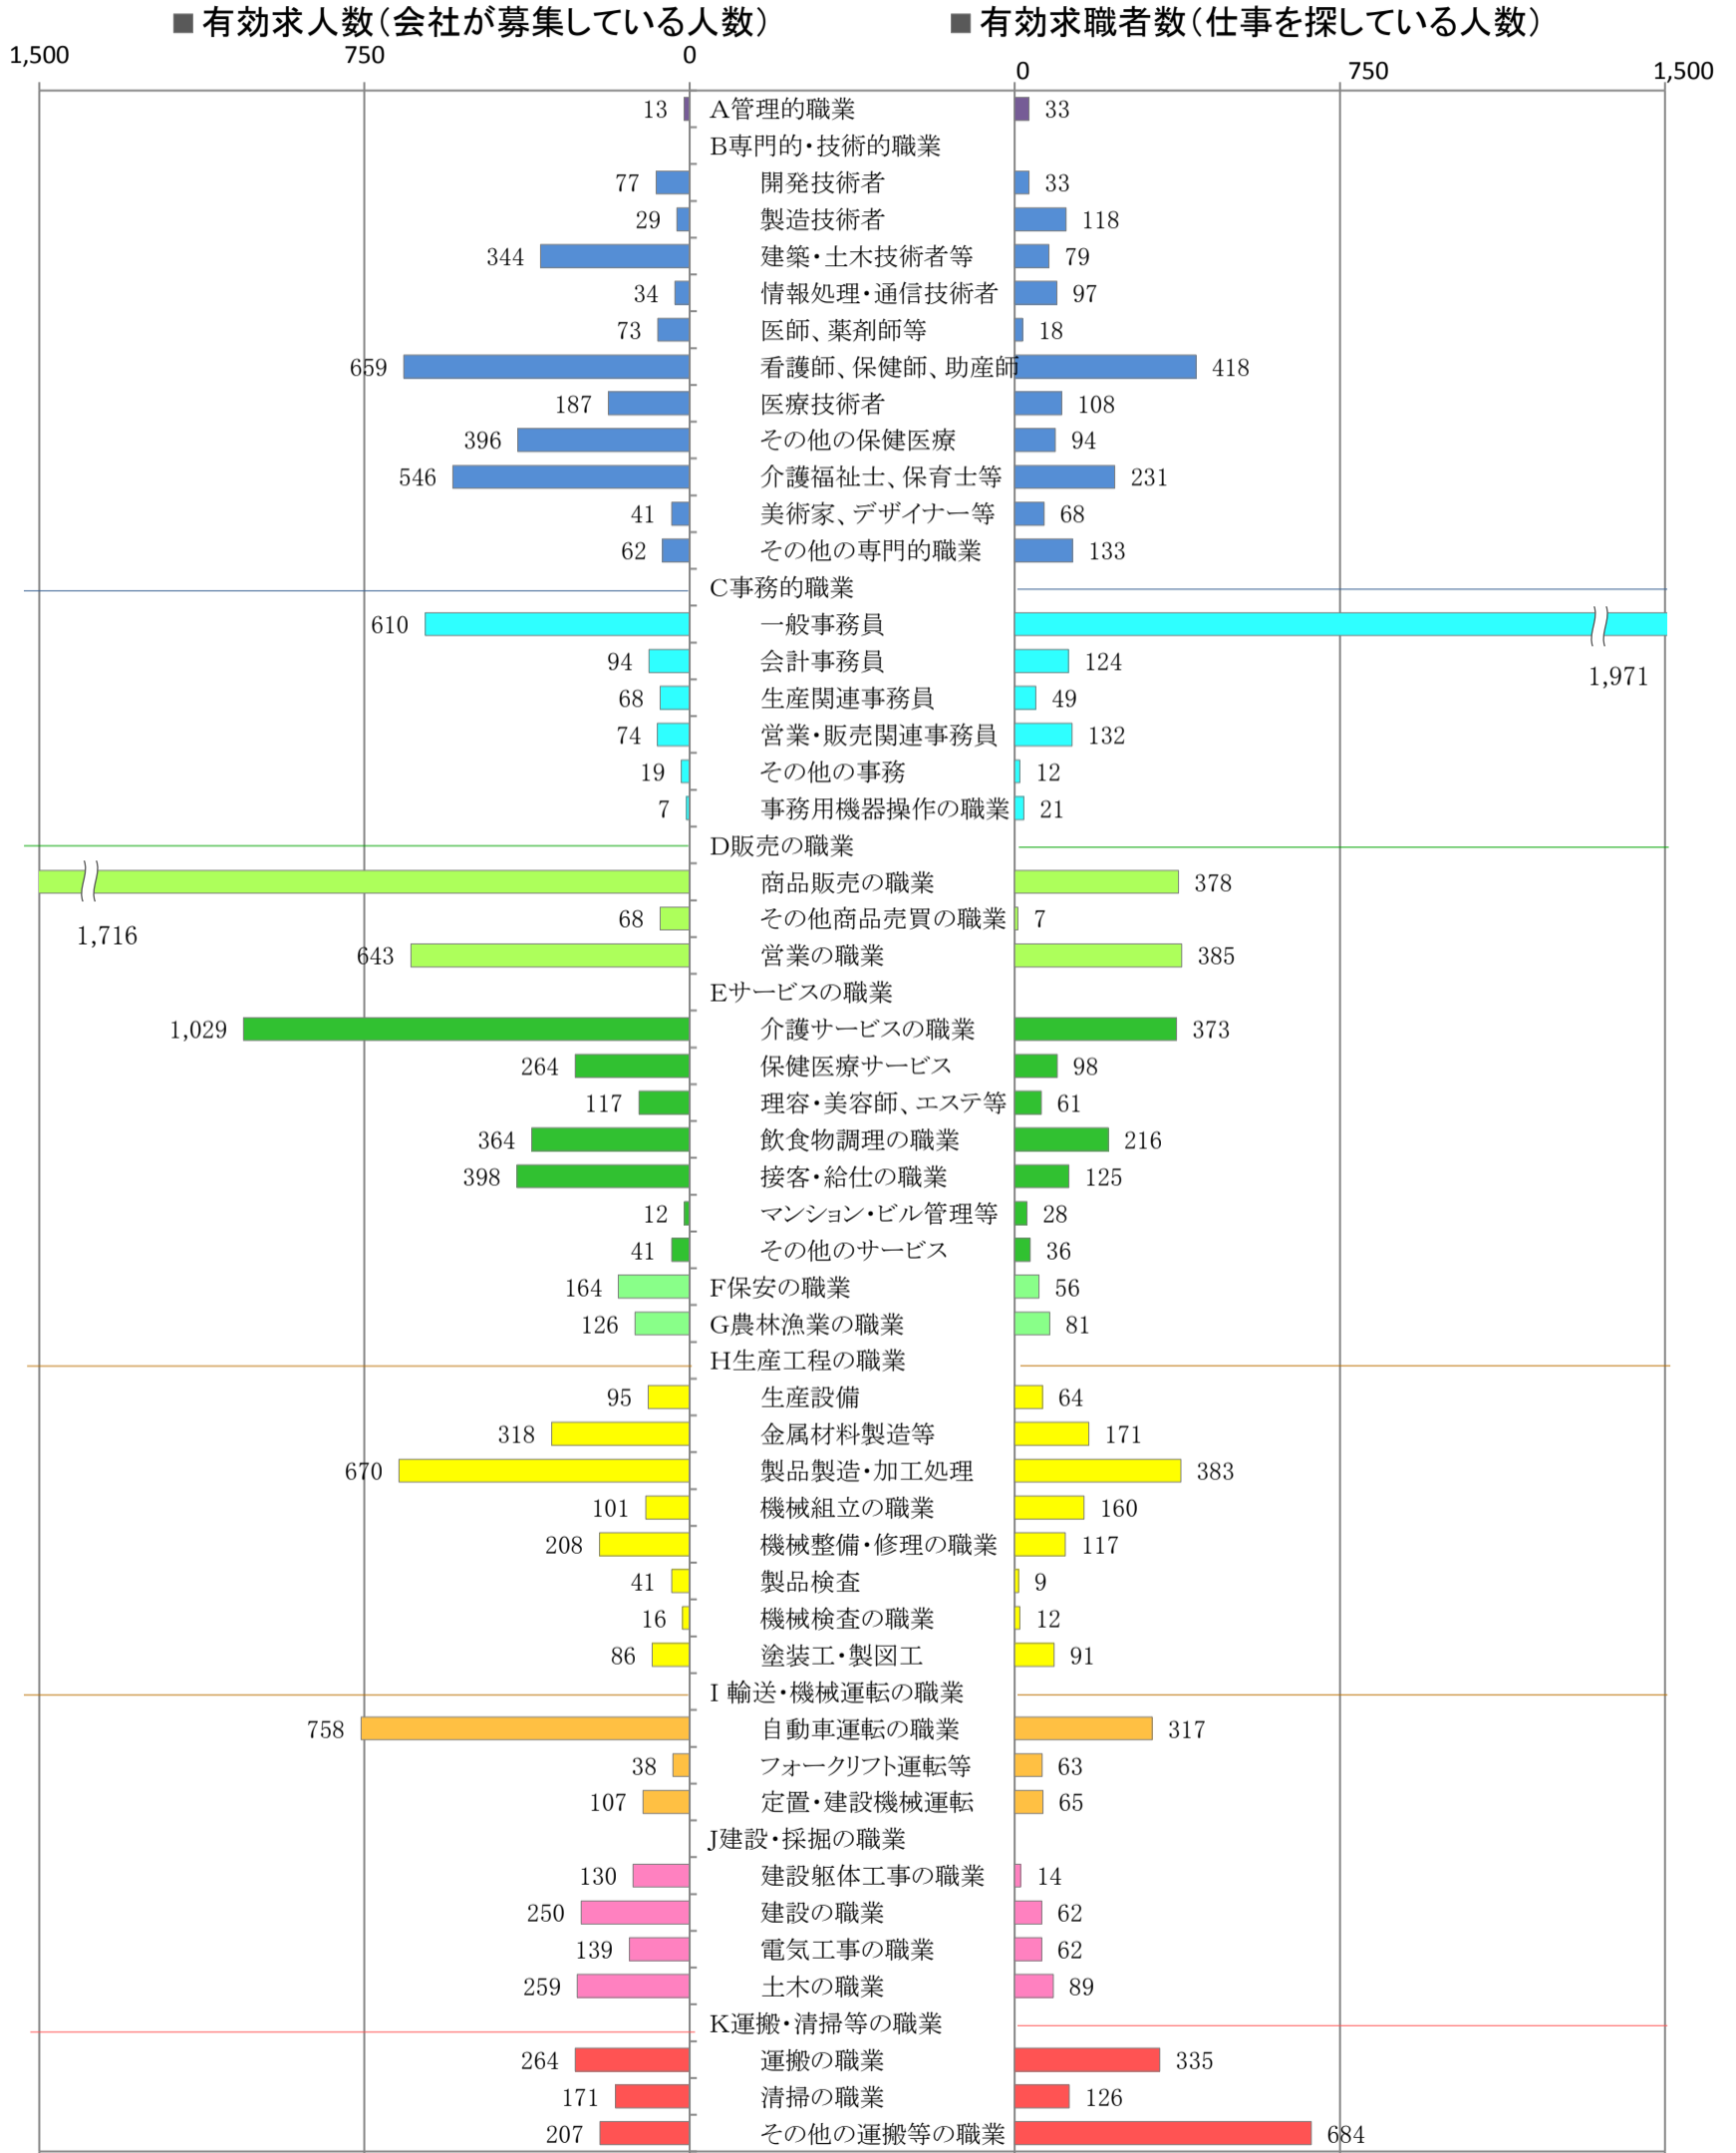

〈南部地域：バランスシート〉

職業別：有効求人・求職状況(常用・フルタイム)

※1 ハローワーク大牟田、久留米、八女、朝倉の合計数

※2 福岡労働局ホームページ(https://jsite.mhlw.go.jp/fukuoka-roudoukyoku/jirei_toukei/kyujin_kyushoku/toukei/_120538.html)でも公開しています。