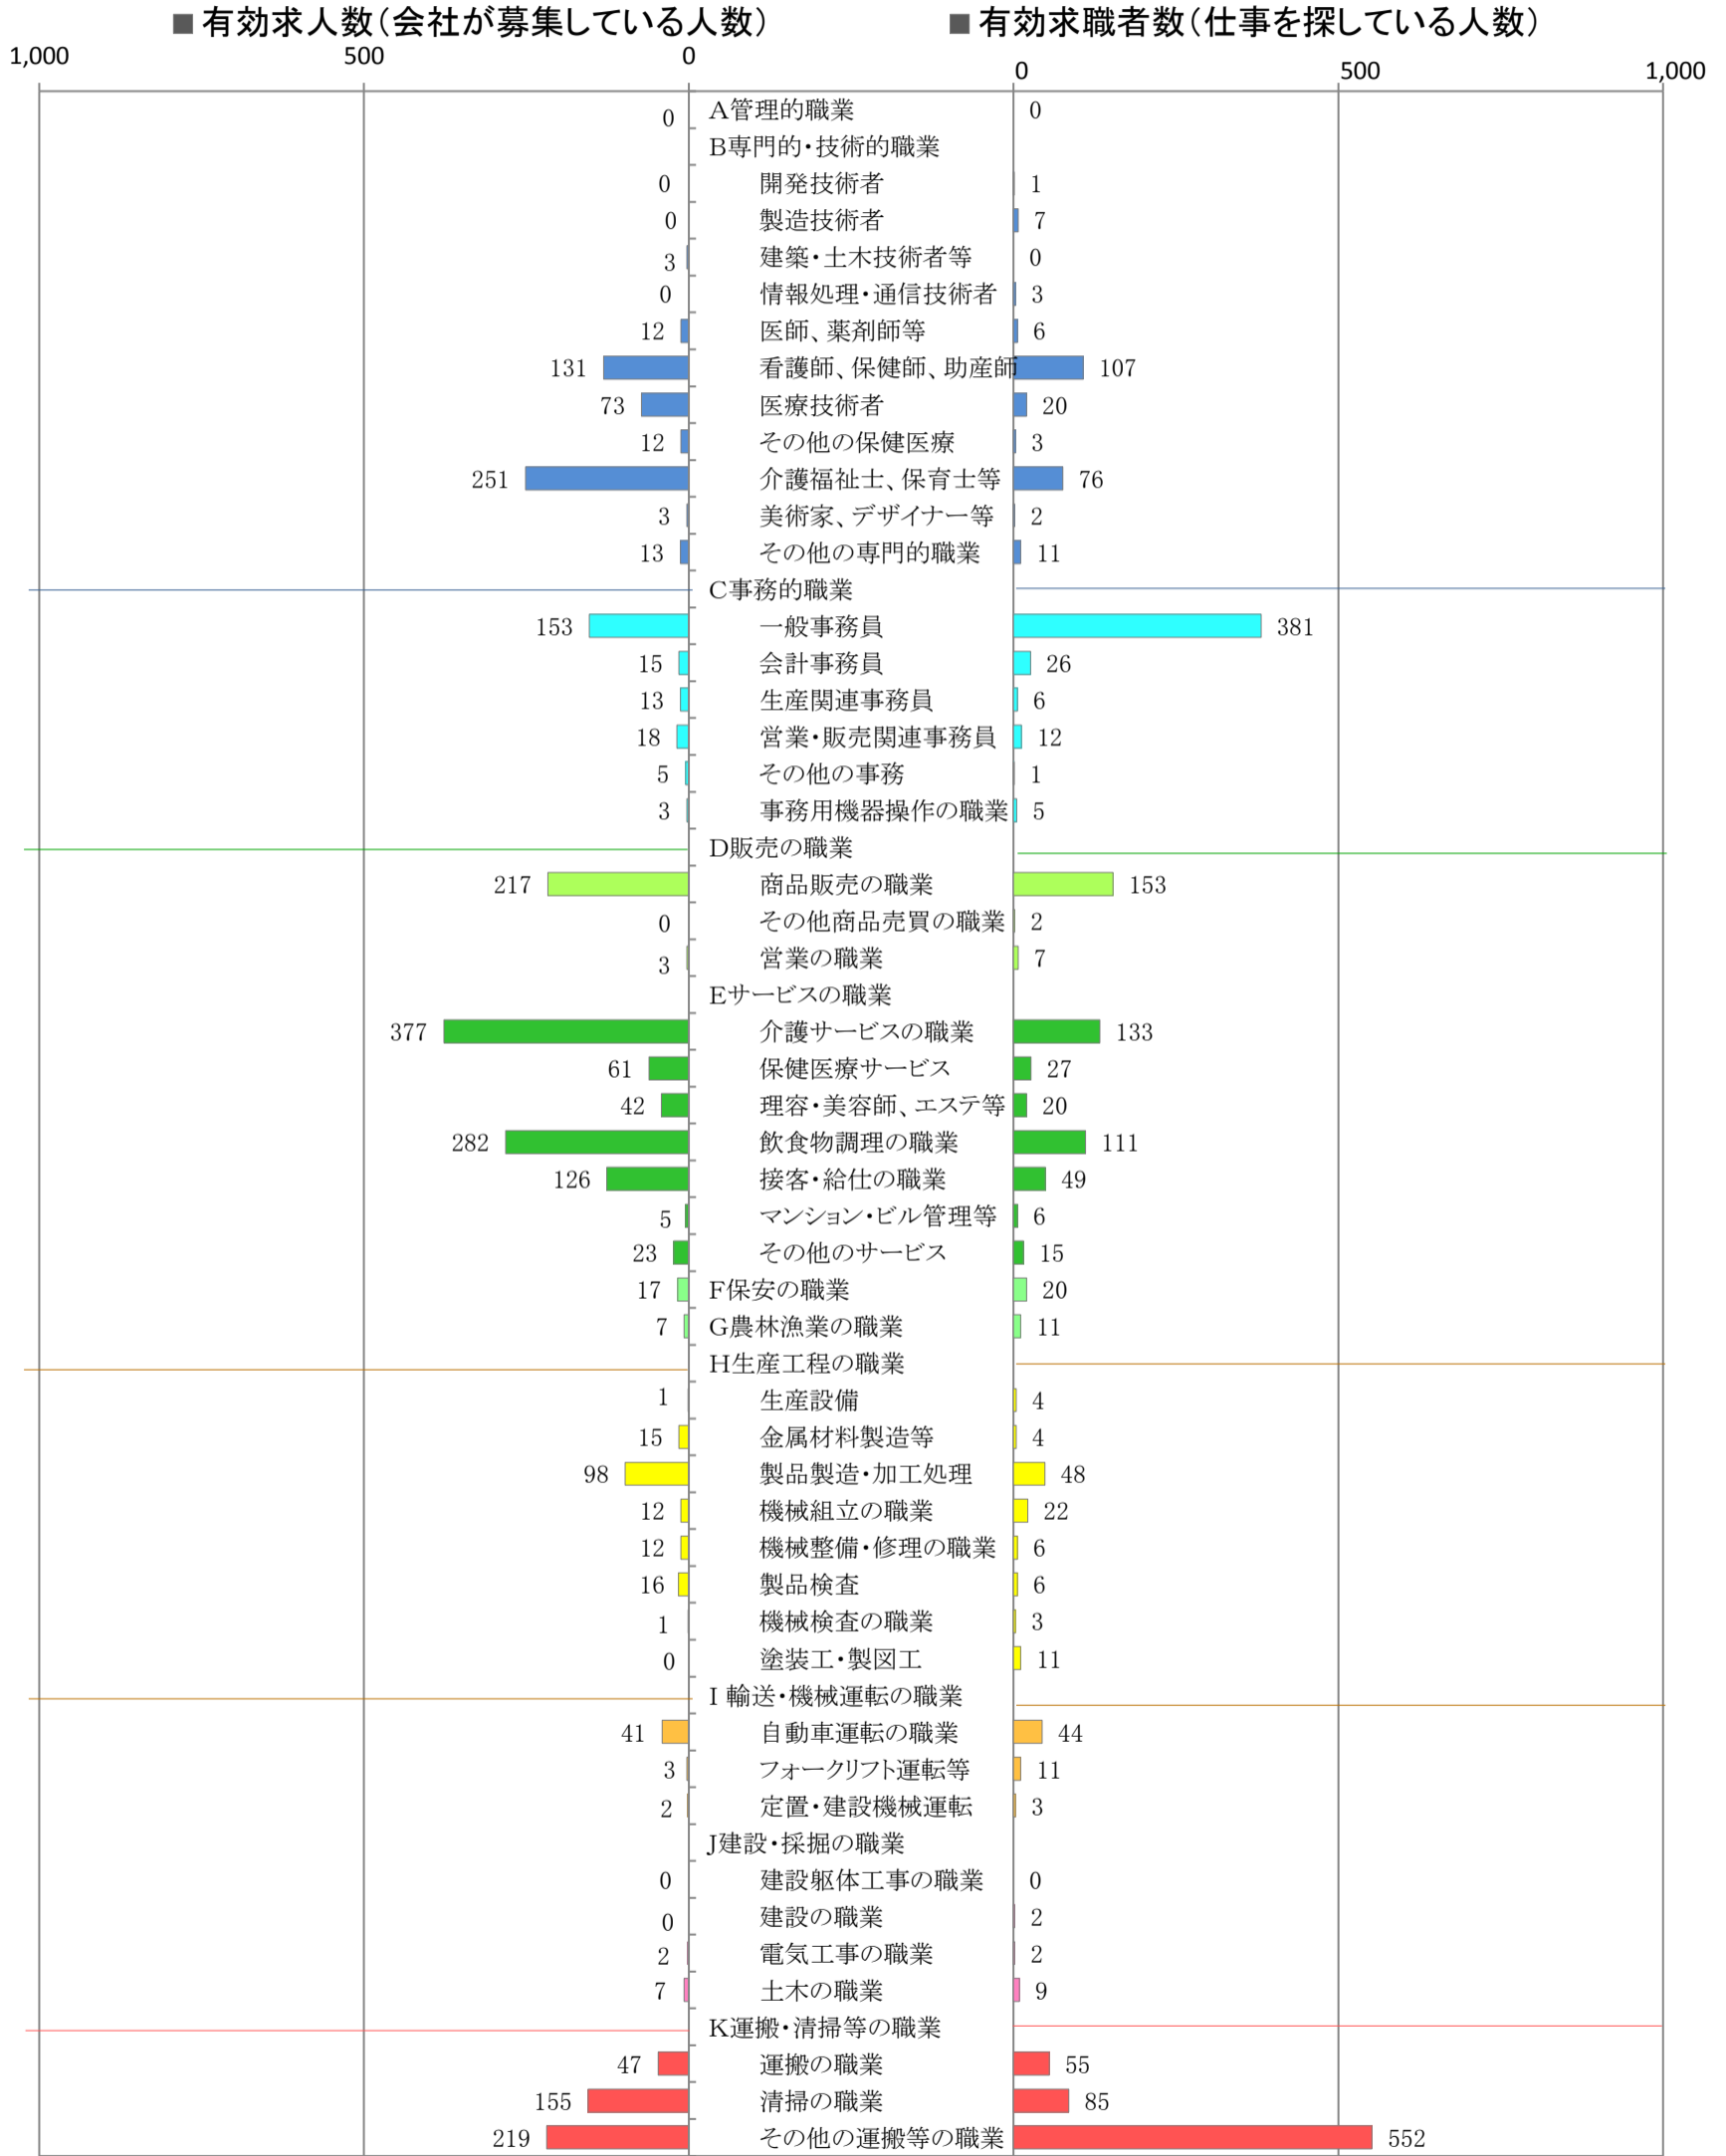

〈筑豊地域：バランスシート〉

職業別：有効求人・求職状況(常用・パート)

※1 ハローワーク飯塚、直方、田川の合計数

※2 福岡労働局ホームページ(https://jsite.mhlw.go.jp/fukuoka-roudoukyoku/jirei_toukei/kyujin_kyushoku/toukei/_120538.html)でも公開しています。