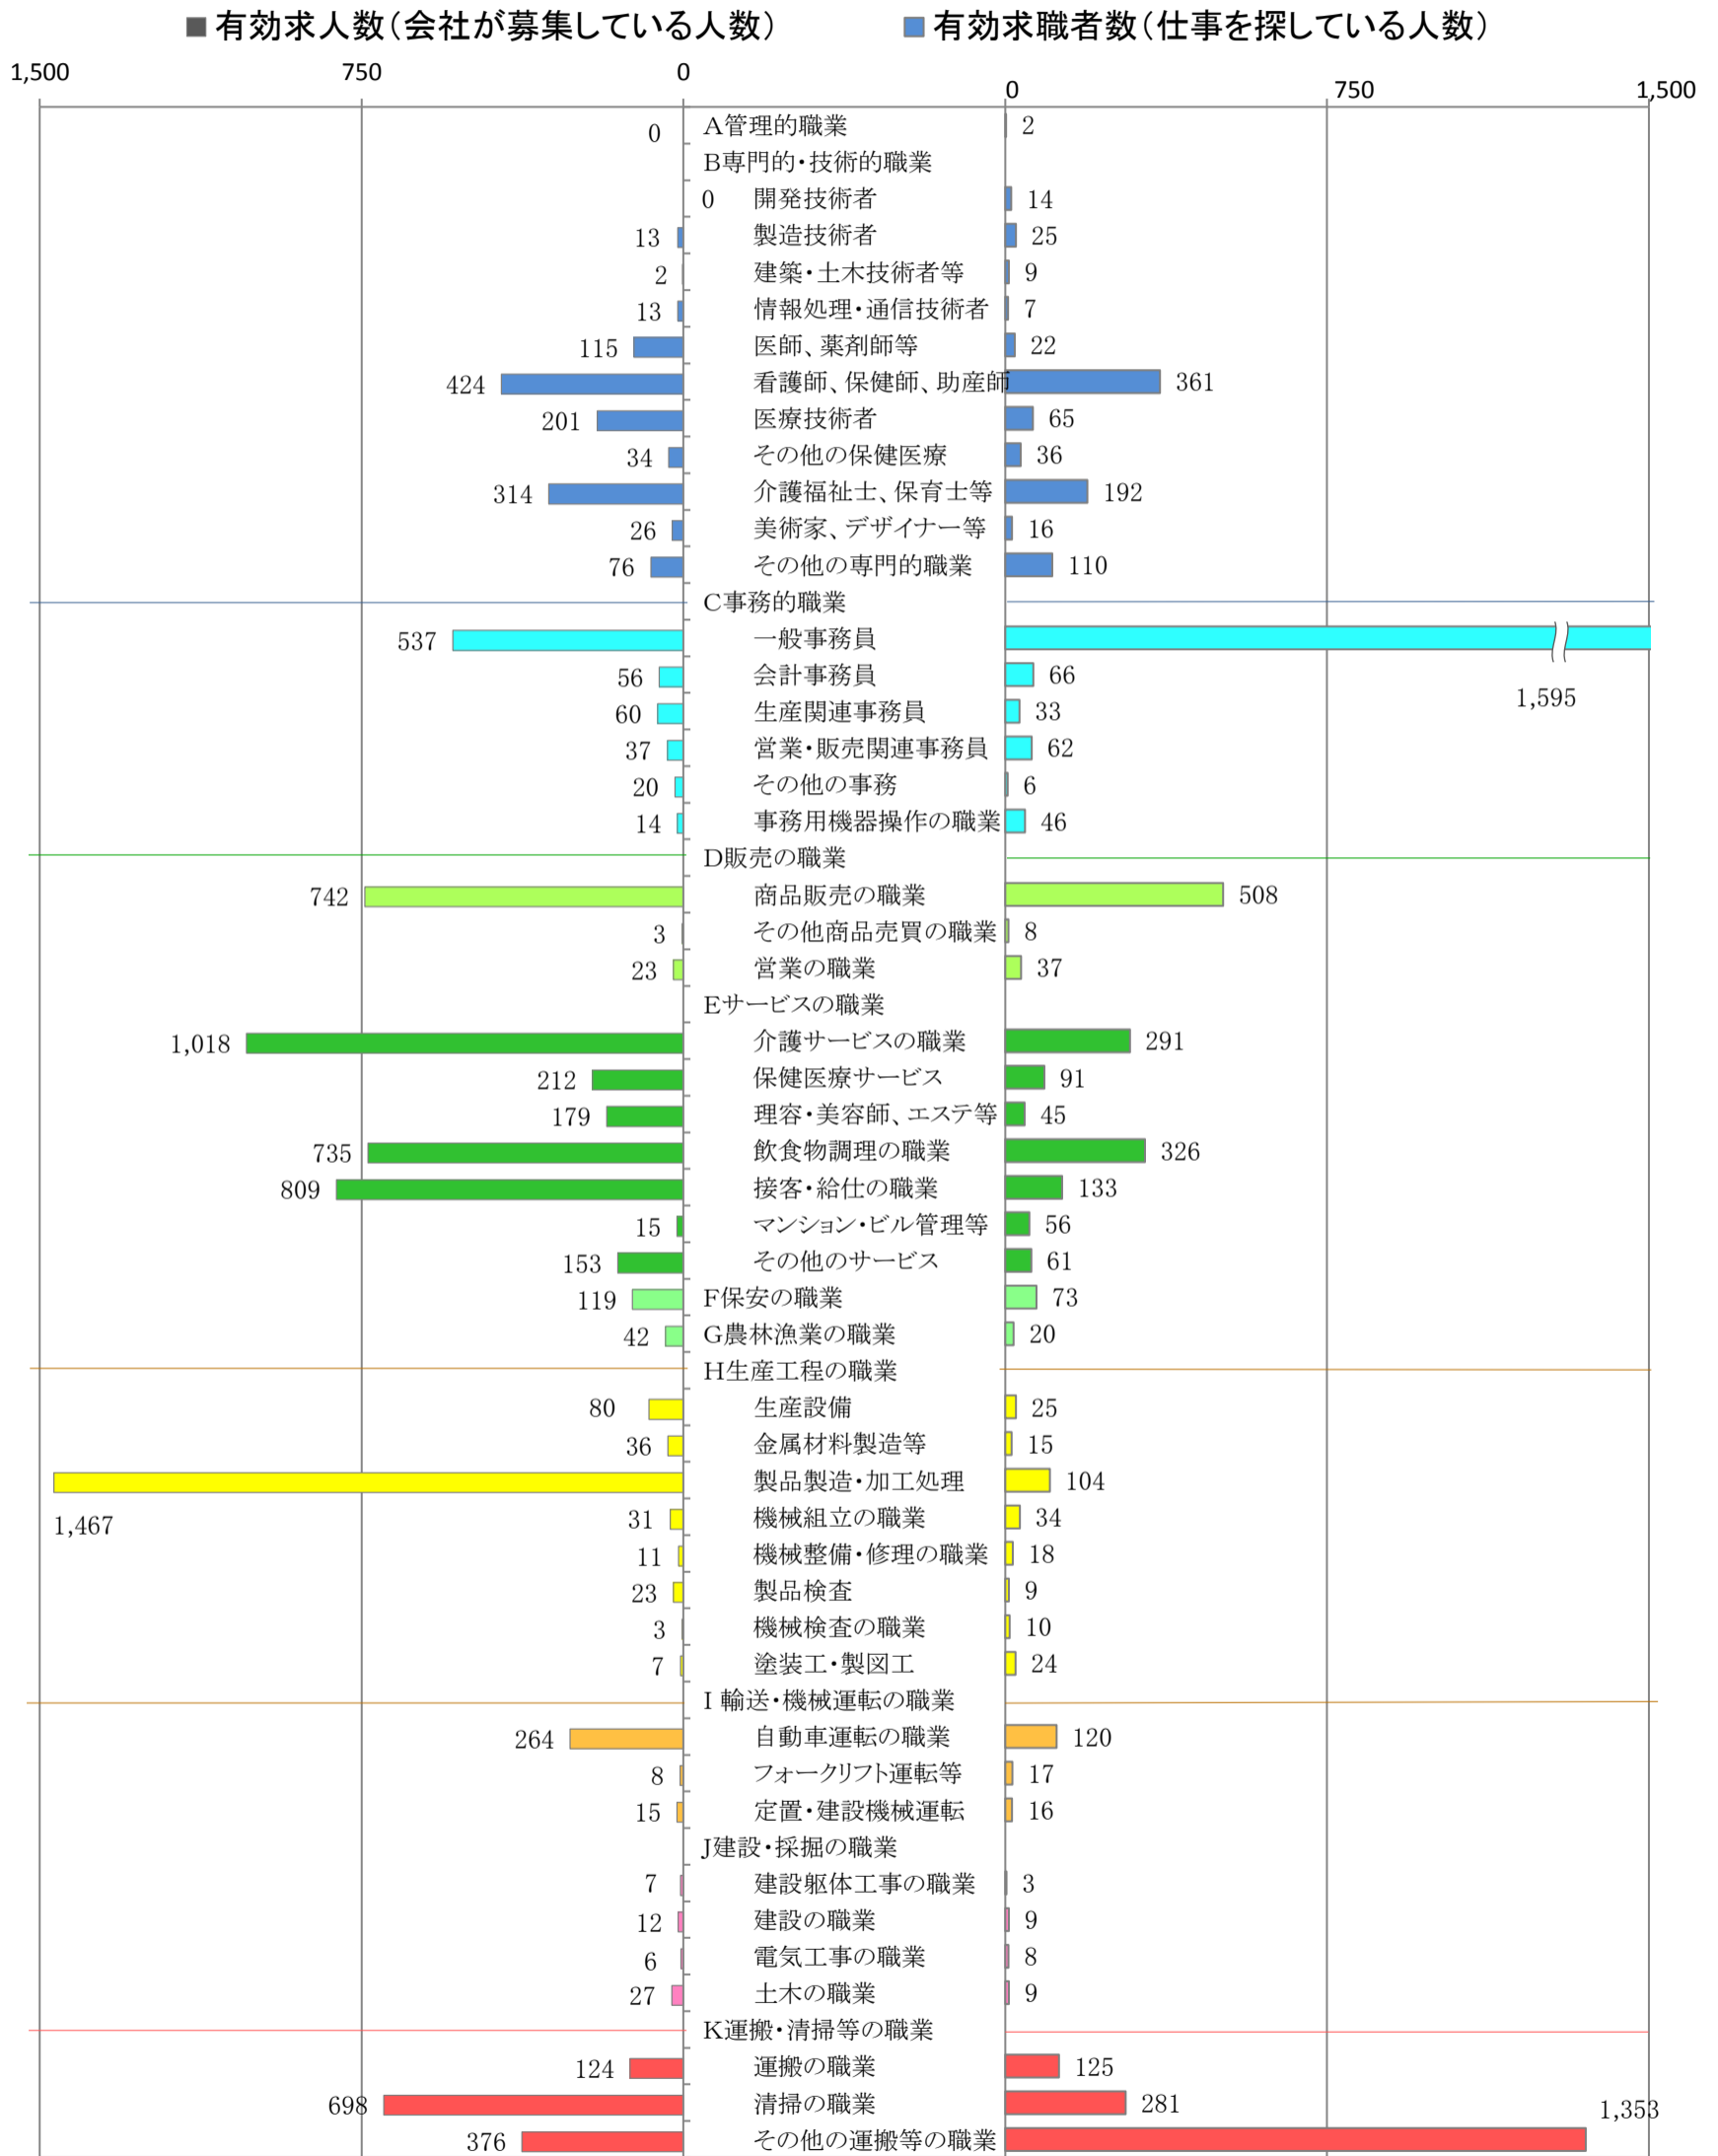

〈北九州地域：バランスシート〉

職業別：有効求人・求職状況(常用・パート)

※1 ハローワーク小倉、八幡、行橋の合計数

※2 福岡労働局ホームページ([https://jsite.mhlw.go.jp/fukuoka-roudoukyoku/jirei\\_toukei/kyujin\\_kyushoku/toukei/\\_120538.html](https://jsite.mhlw.go.jp/fukuoka-roudoukyoku/jirei_toukei/kyujin_kyushoku/toukei/_120538.html))でも公開しています。