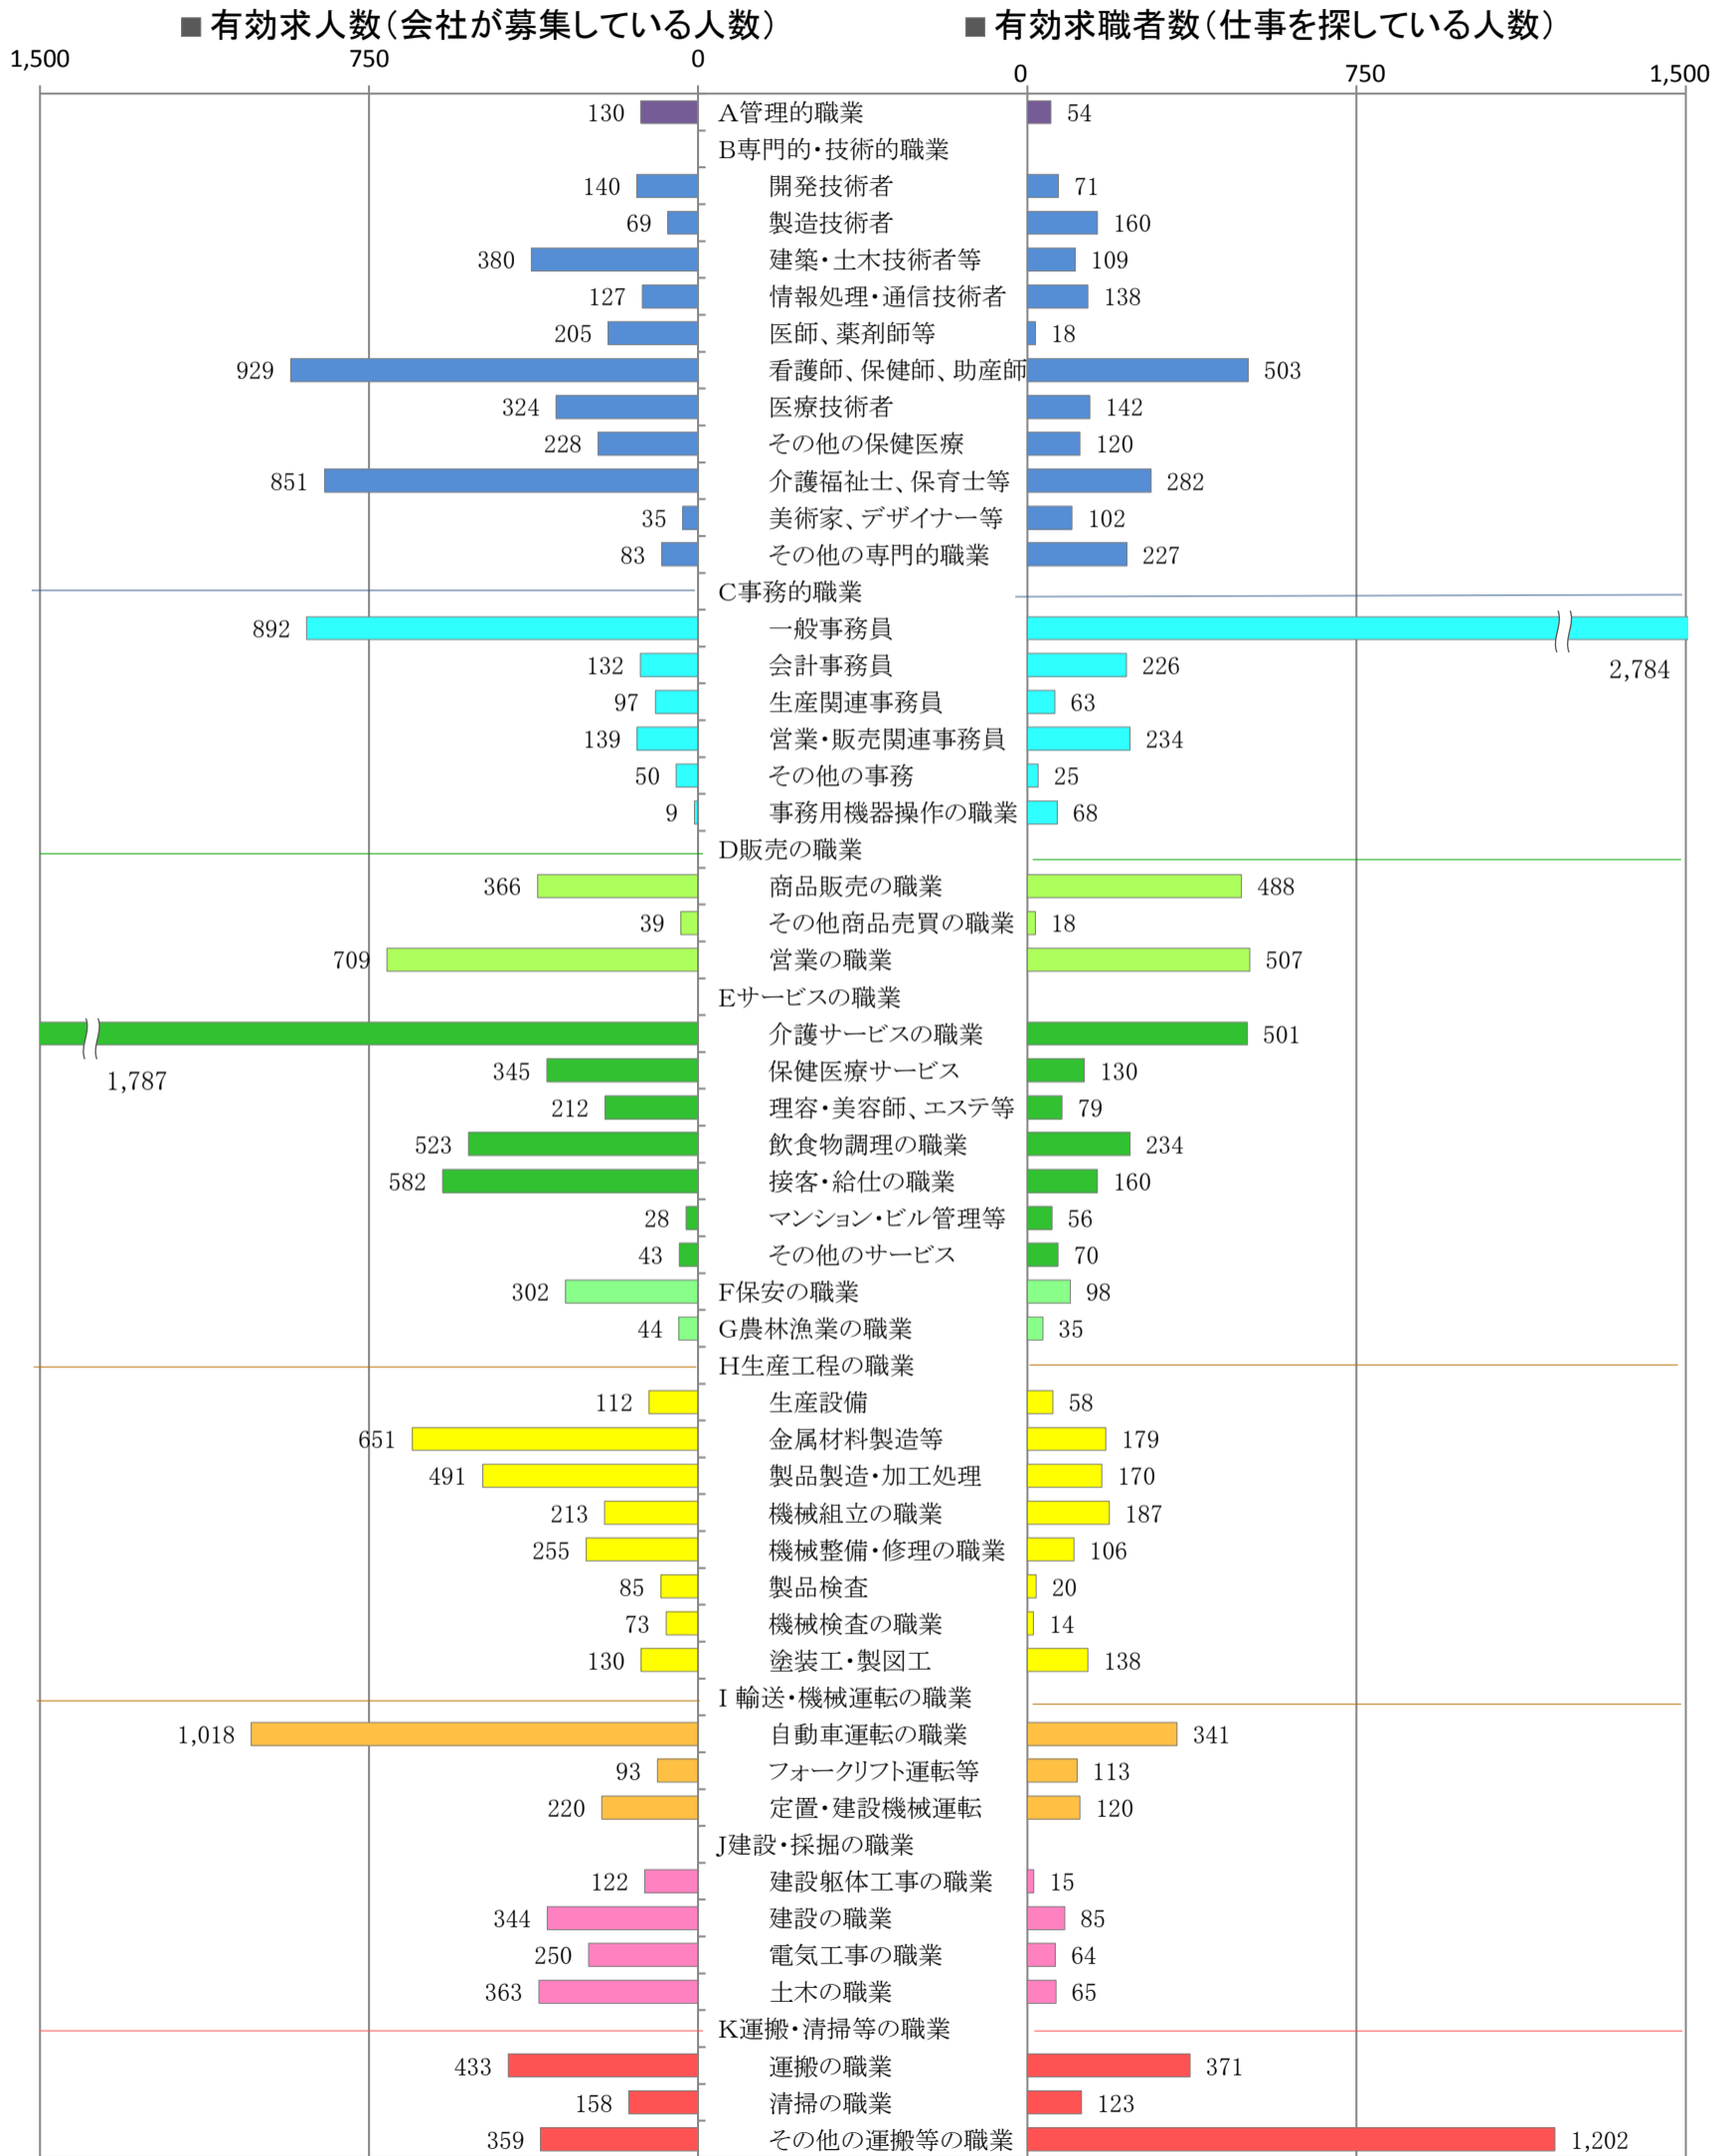

〈北九州地域：バランスシート〉

職業別：有効求人・求職状況(常用・フルタイム)

※1 ハローワーク小倉、八幡、行橋の合計数

※2 福岡労働局ホームページ([https://jsite.mhlw.go.jp/fukuoka-roudoukyoku/jirei\\_toukei/kyujin\\_kyushoku/toukei/\\_120538.html](https://jsite.mhlw.go.jp/fukuoka-roudoukyoku/jirei_toukei/kyujin_kyushoku/toukei/_120538.html))でも公開しています。