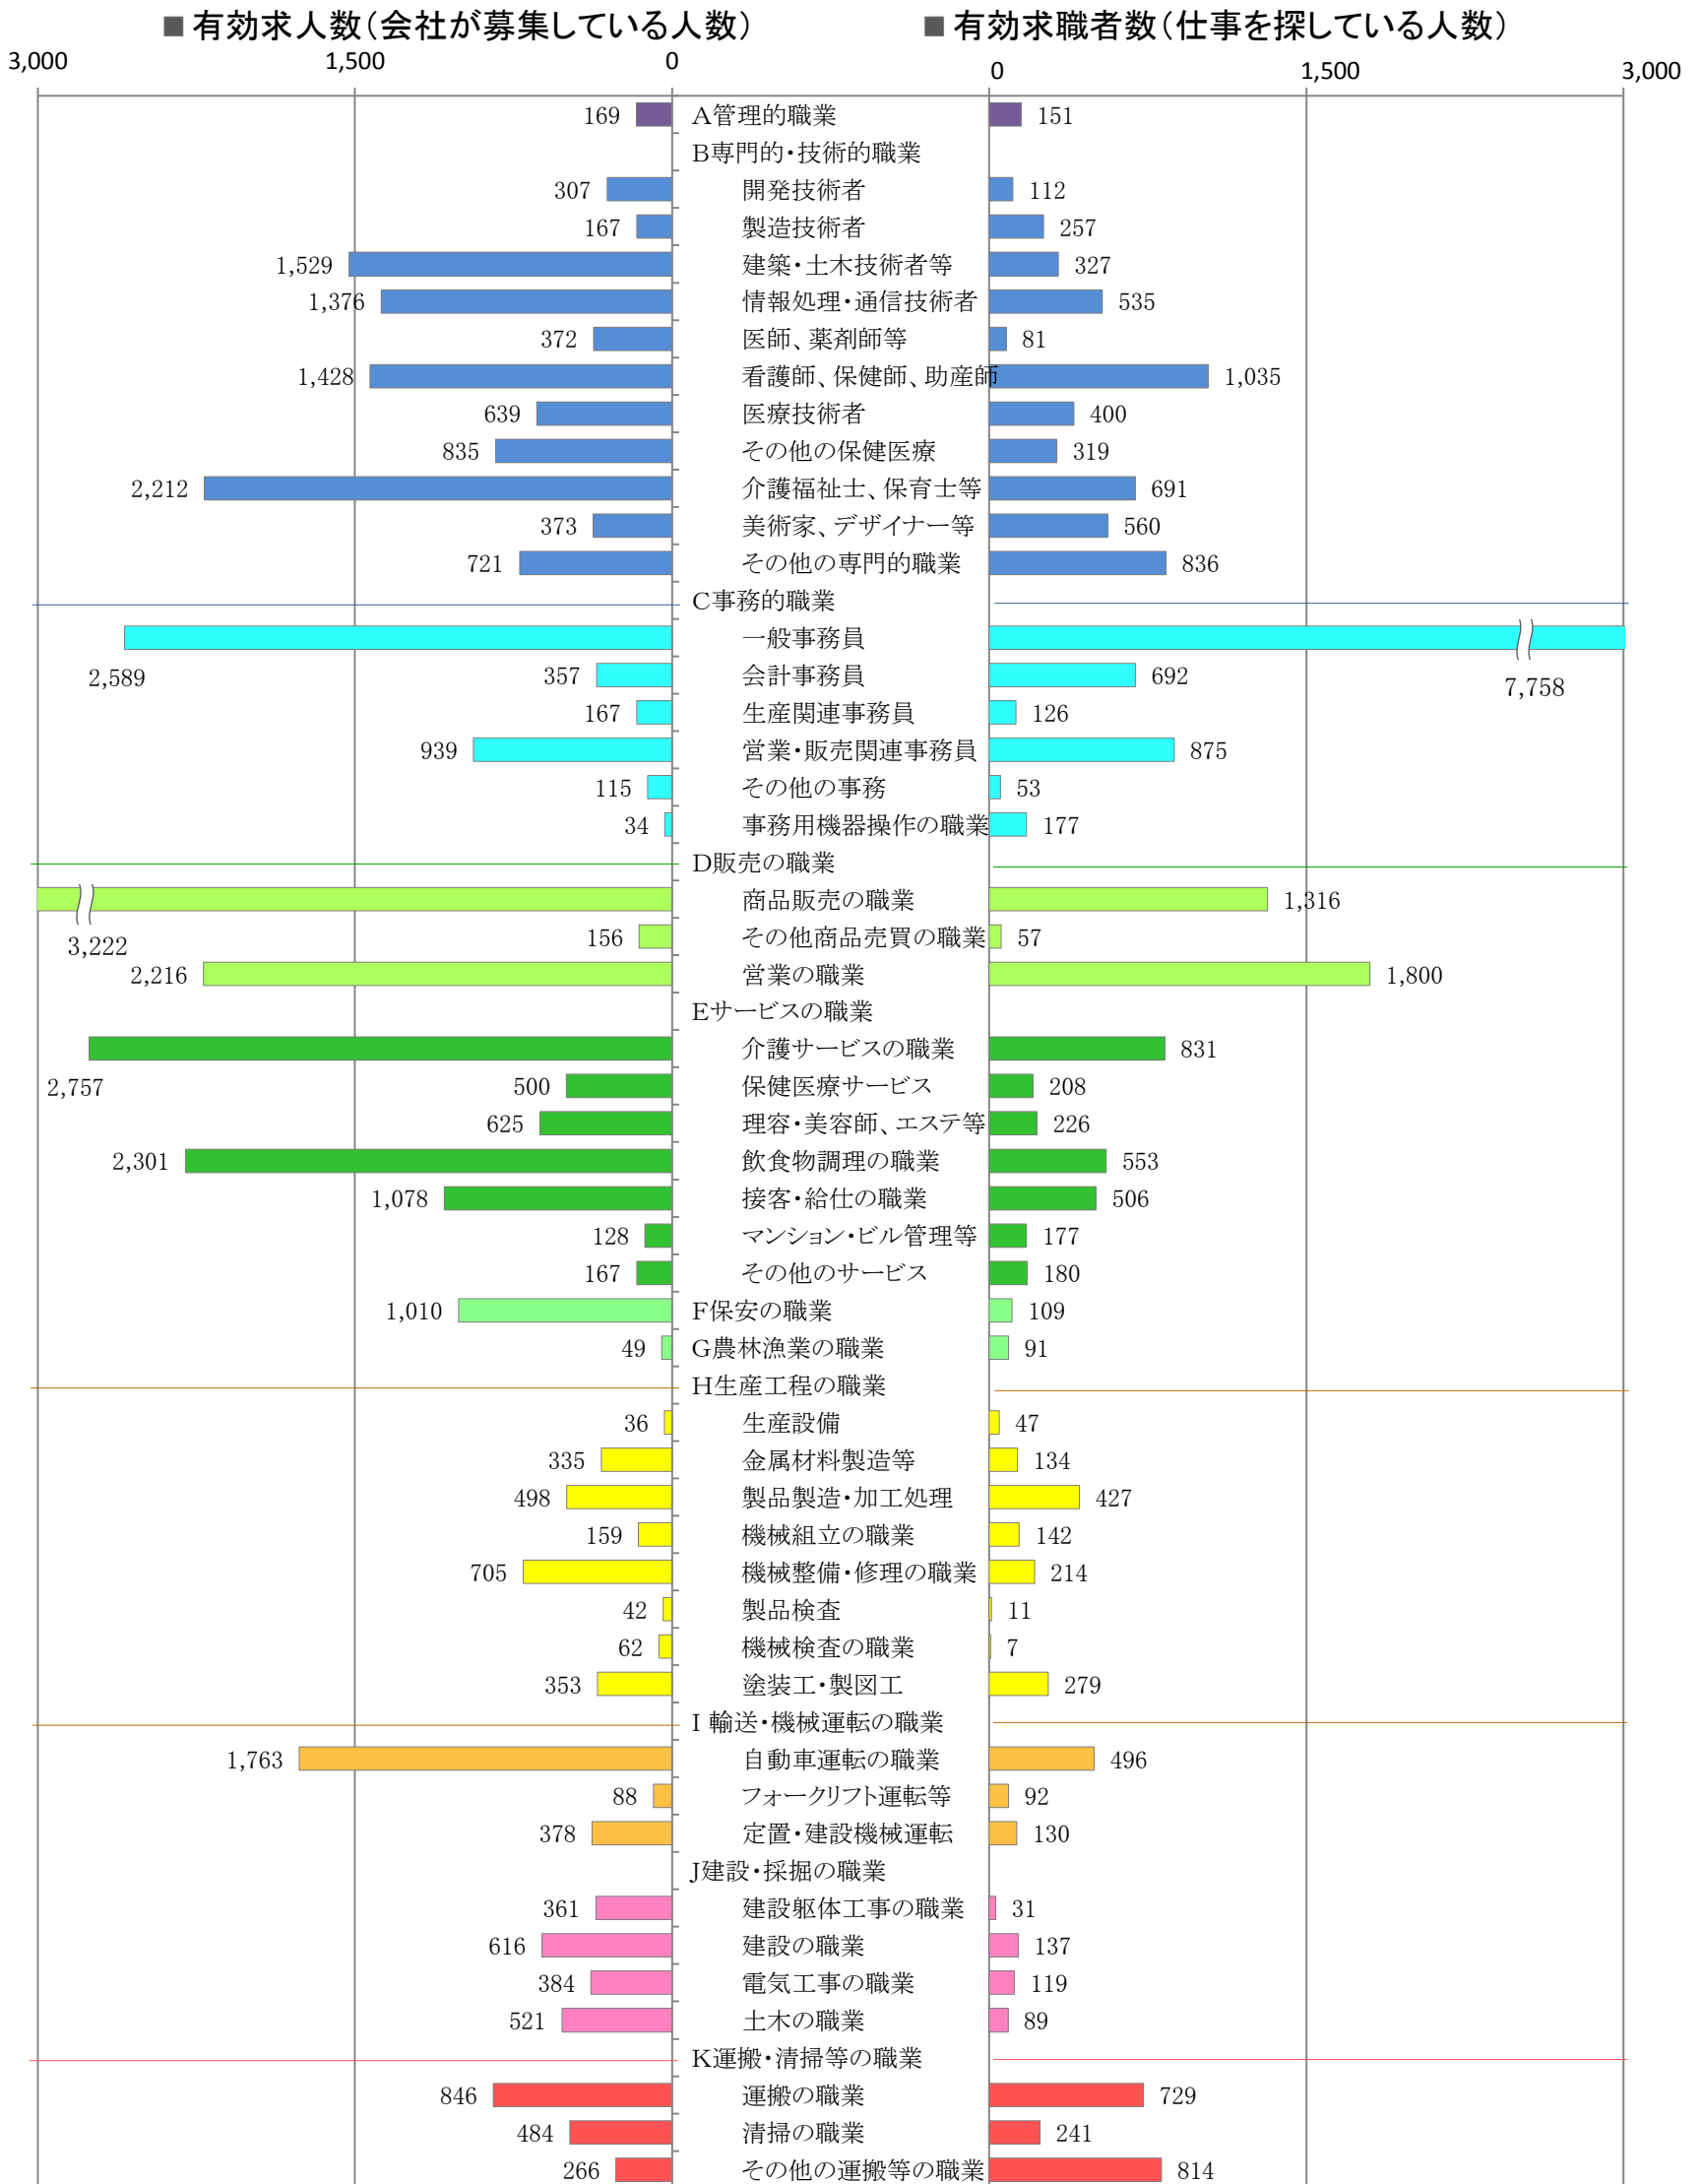

〈福岡地域：バランスシート〉

職業別：有効求人・求職状況（常用・フルタイム）

※1 ハローワーク福岡中央、福岡東、福岡南、福岡西の合計数

※2 福岡労働局ホームページ(https://jsite.mhlw.go.jp/fukuoka-roudoukyoku/jirei_toukei/kyujin_kyushoku/toukei/_120538.html)でも公開しています。