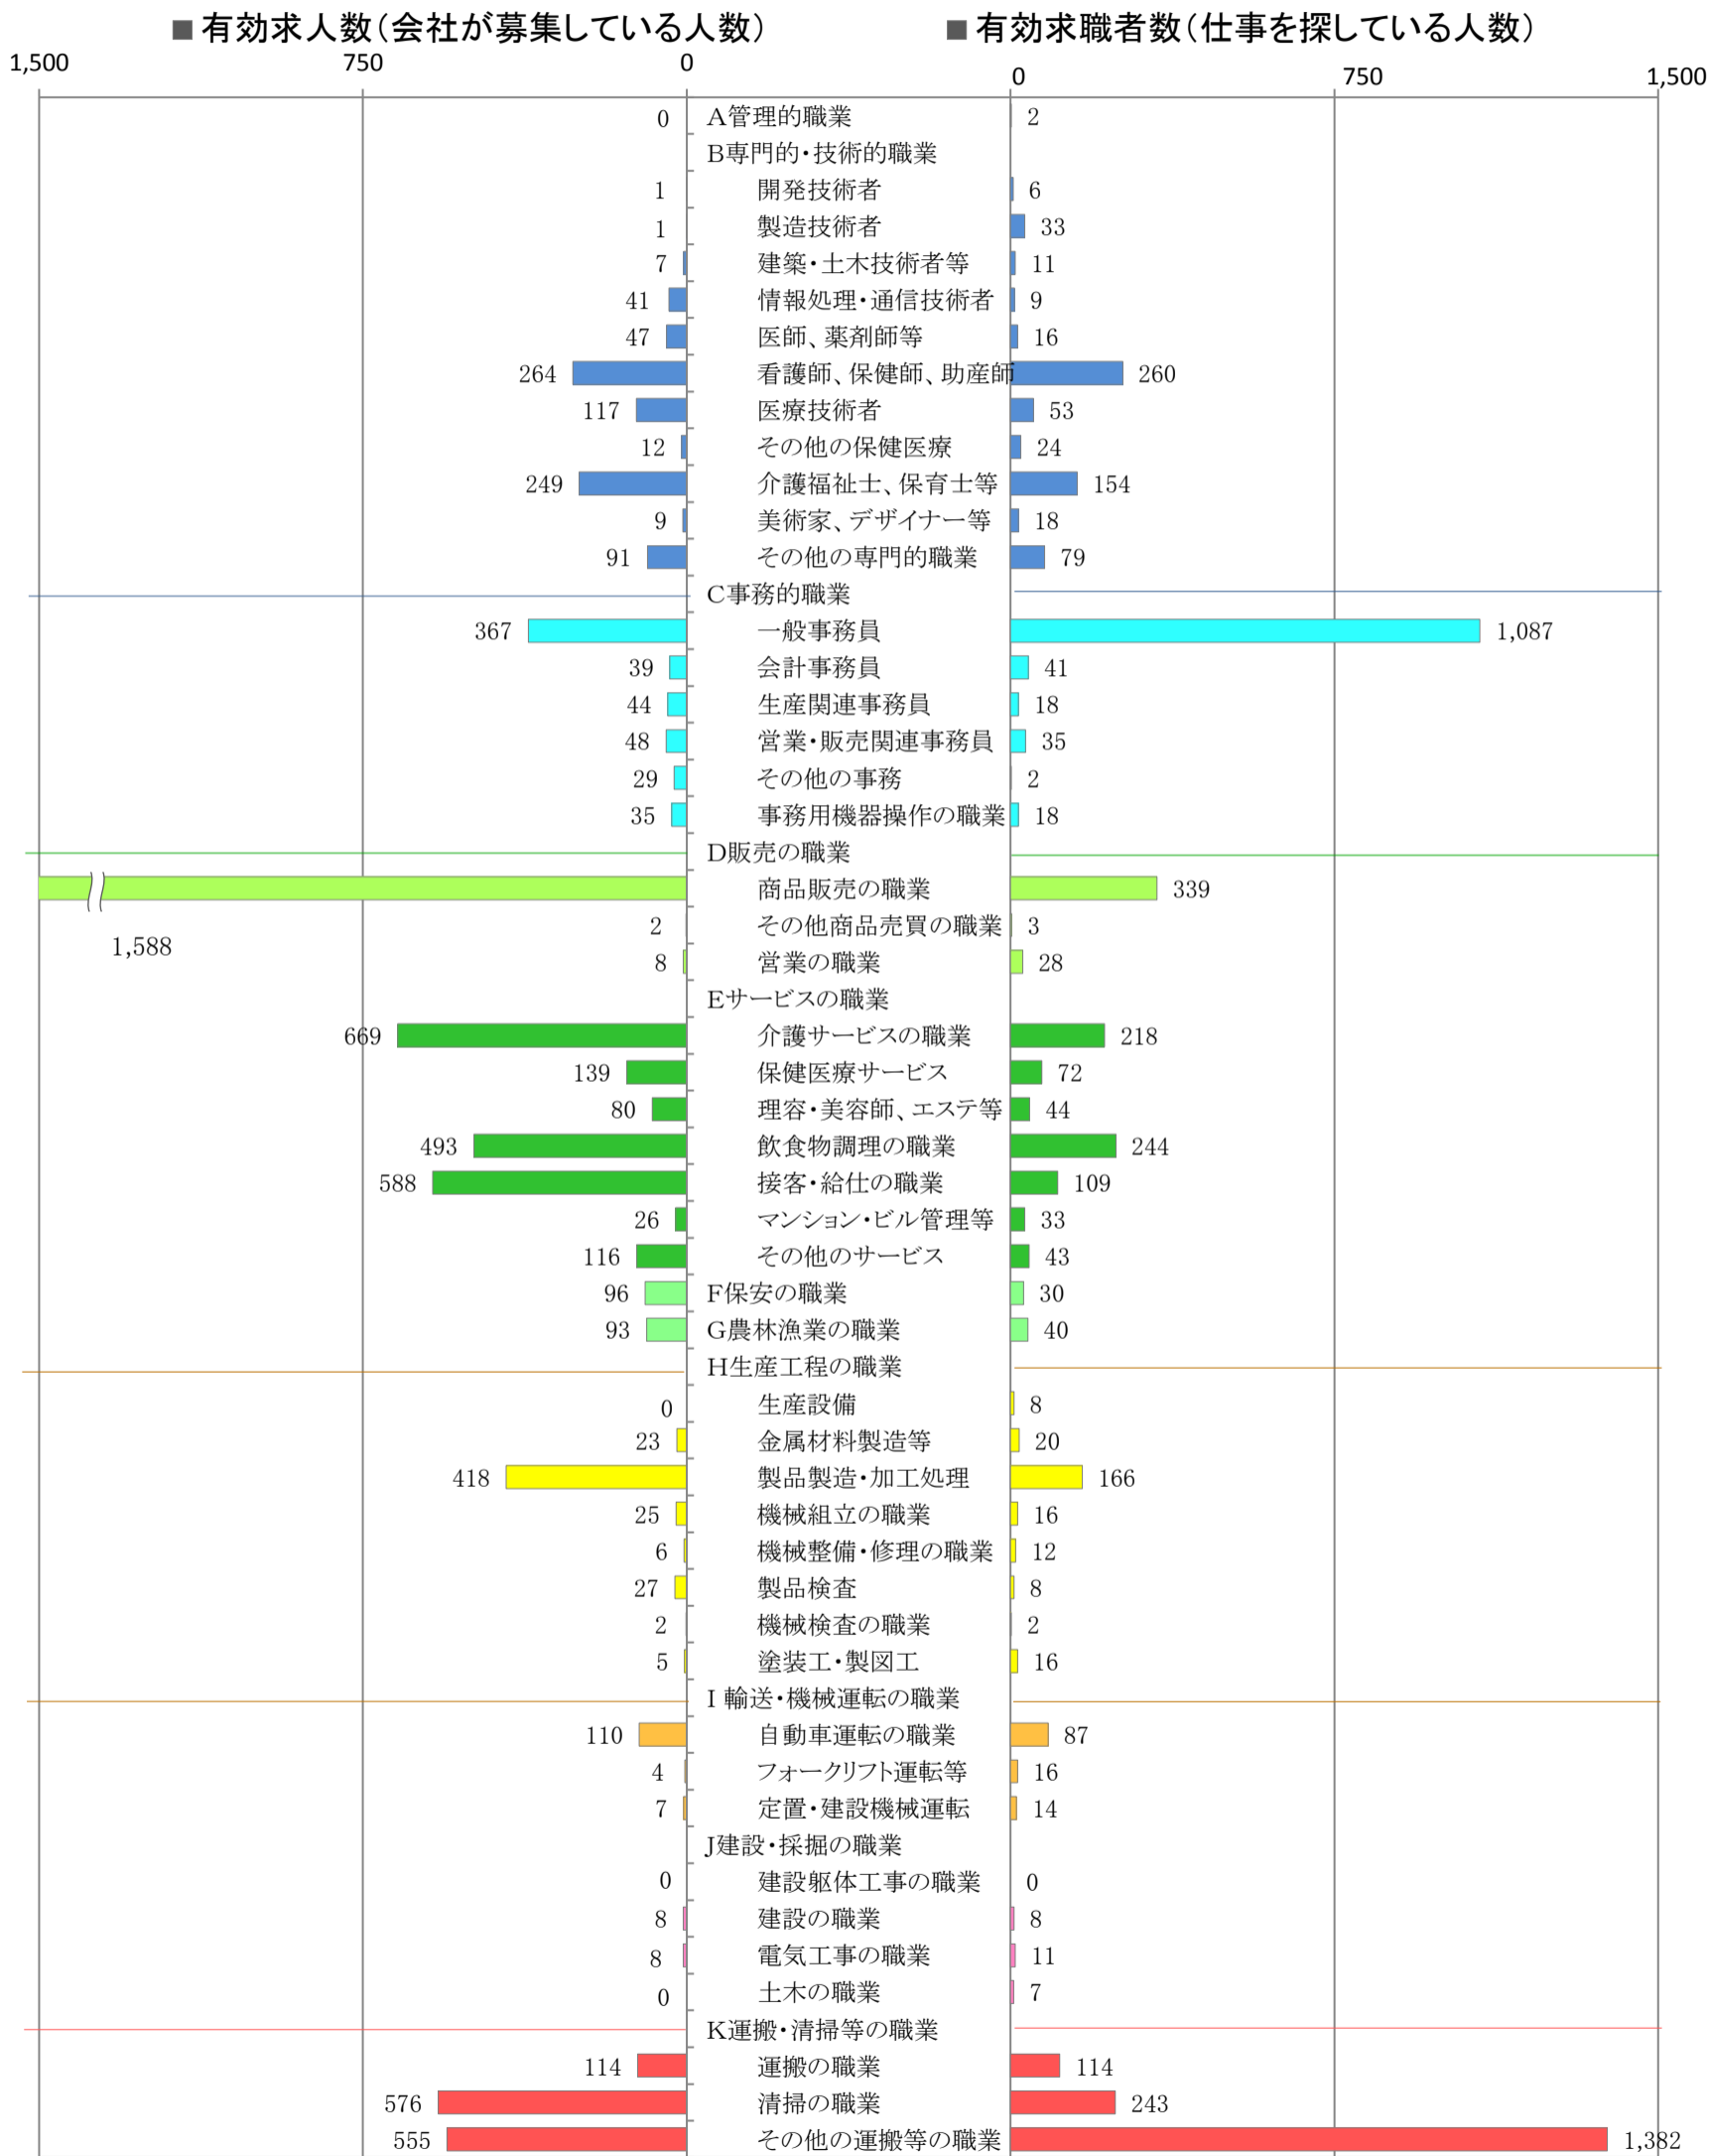

〈南部地域：バランスシート〉

職業別：有効求人・求職状況(常用・パート)

※1 ハローワーク大牟田、久留米、八女、朝倉の合計数

※2 福岡労働局ホームページ([https://jsite.mhlw.go.jp/fukuoka-roudoukyoku/jirei\\_toukei/kyujin\\_kyushoku/toukei/\\_120538.html](https://jsite.mhlw.go.jp/fukuoka-roudoukyoku/jirei_toukei/kyujin_kyushoku/toukei/_120538.html))でも公開しています。