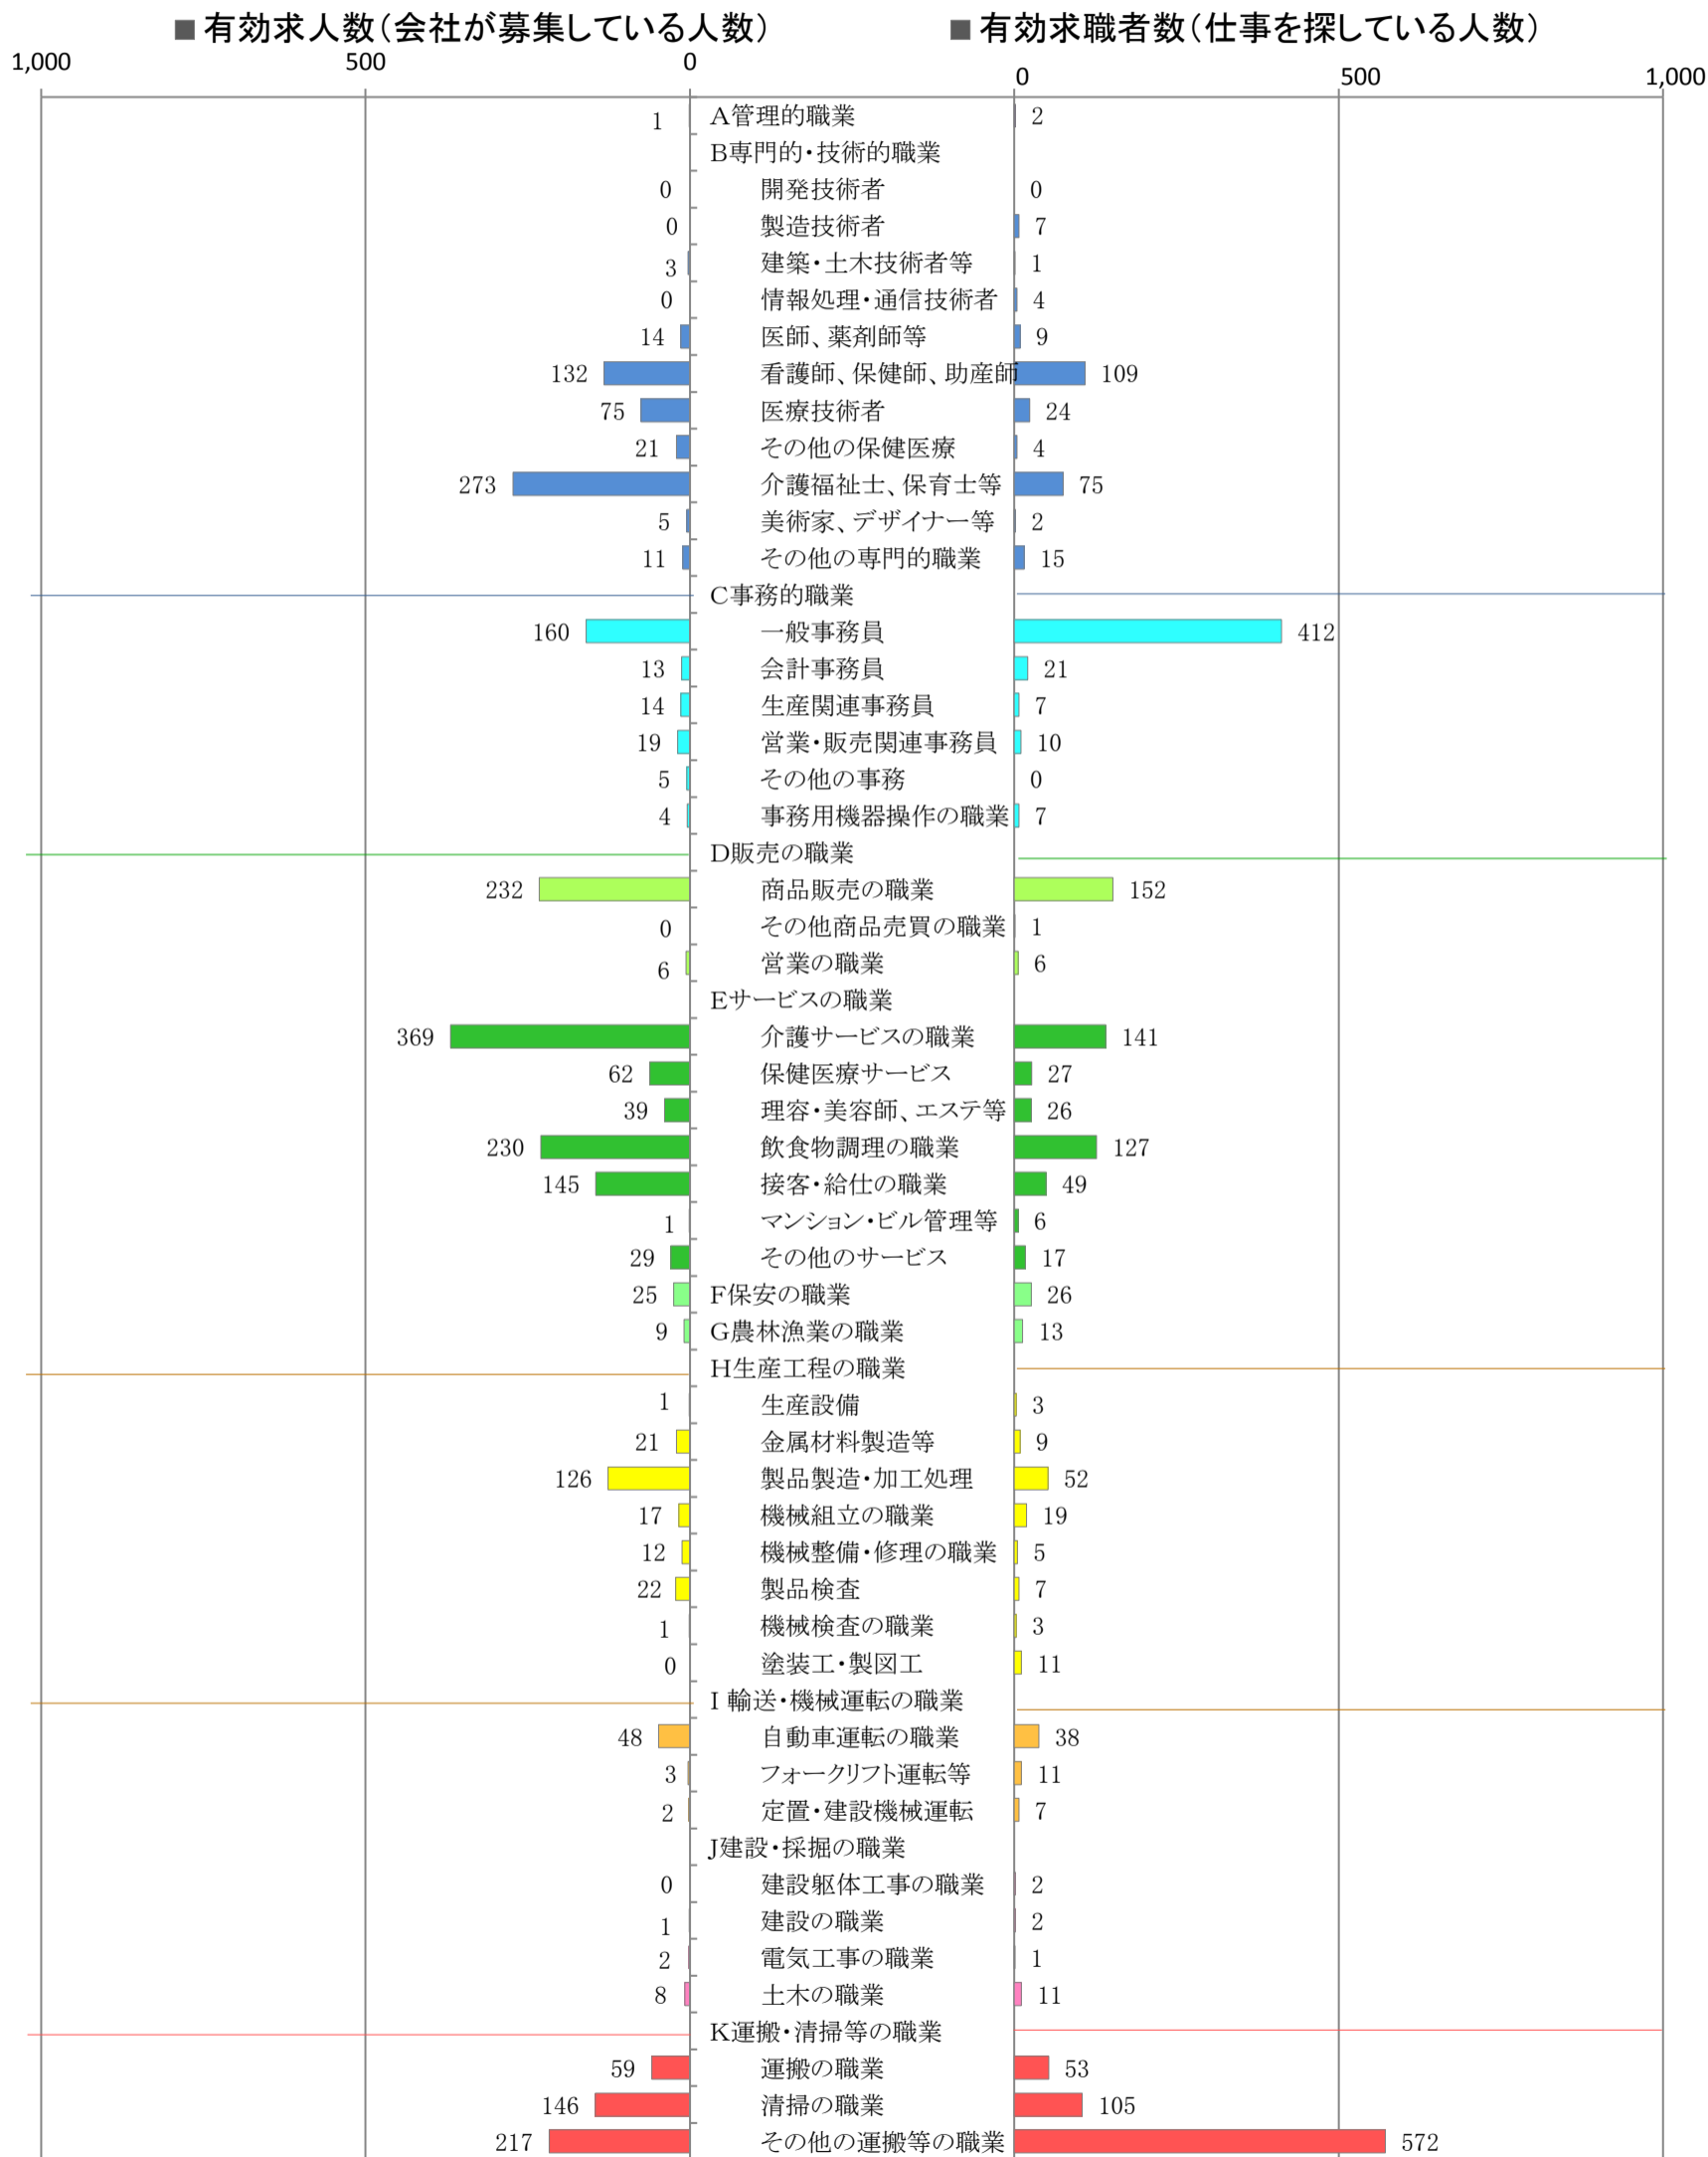

〈筑豊地域：バランスシート〉

職業別：有効求人・求職状況(常用・パート)

※1 ハローワーク飯塚、直方、田川の合計数

※2 福岡労働局ホームページ(https://jsite.mhlw.go.jp/fukuoka-roudoukyoku/jirei_toukei/kyujin_kyushoku/toukei/_120538.html)でも公開しています。