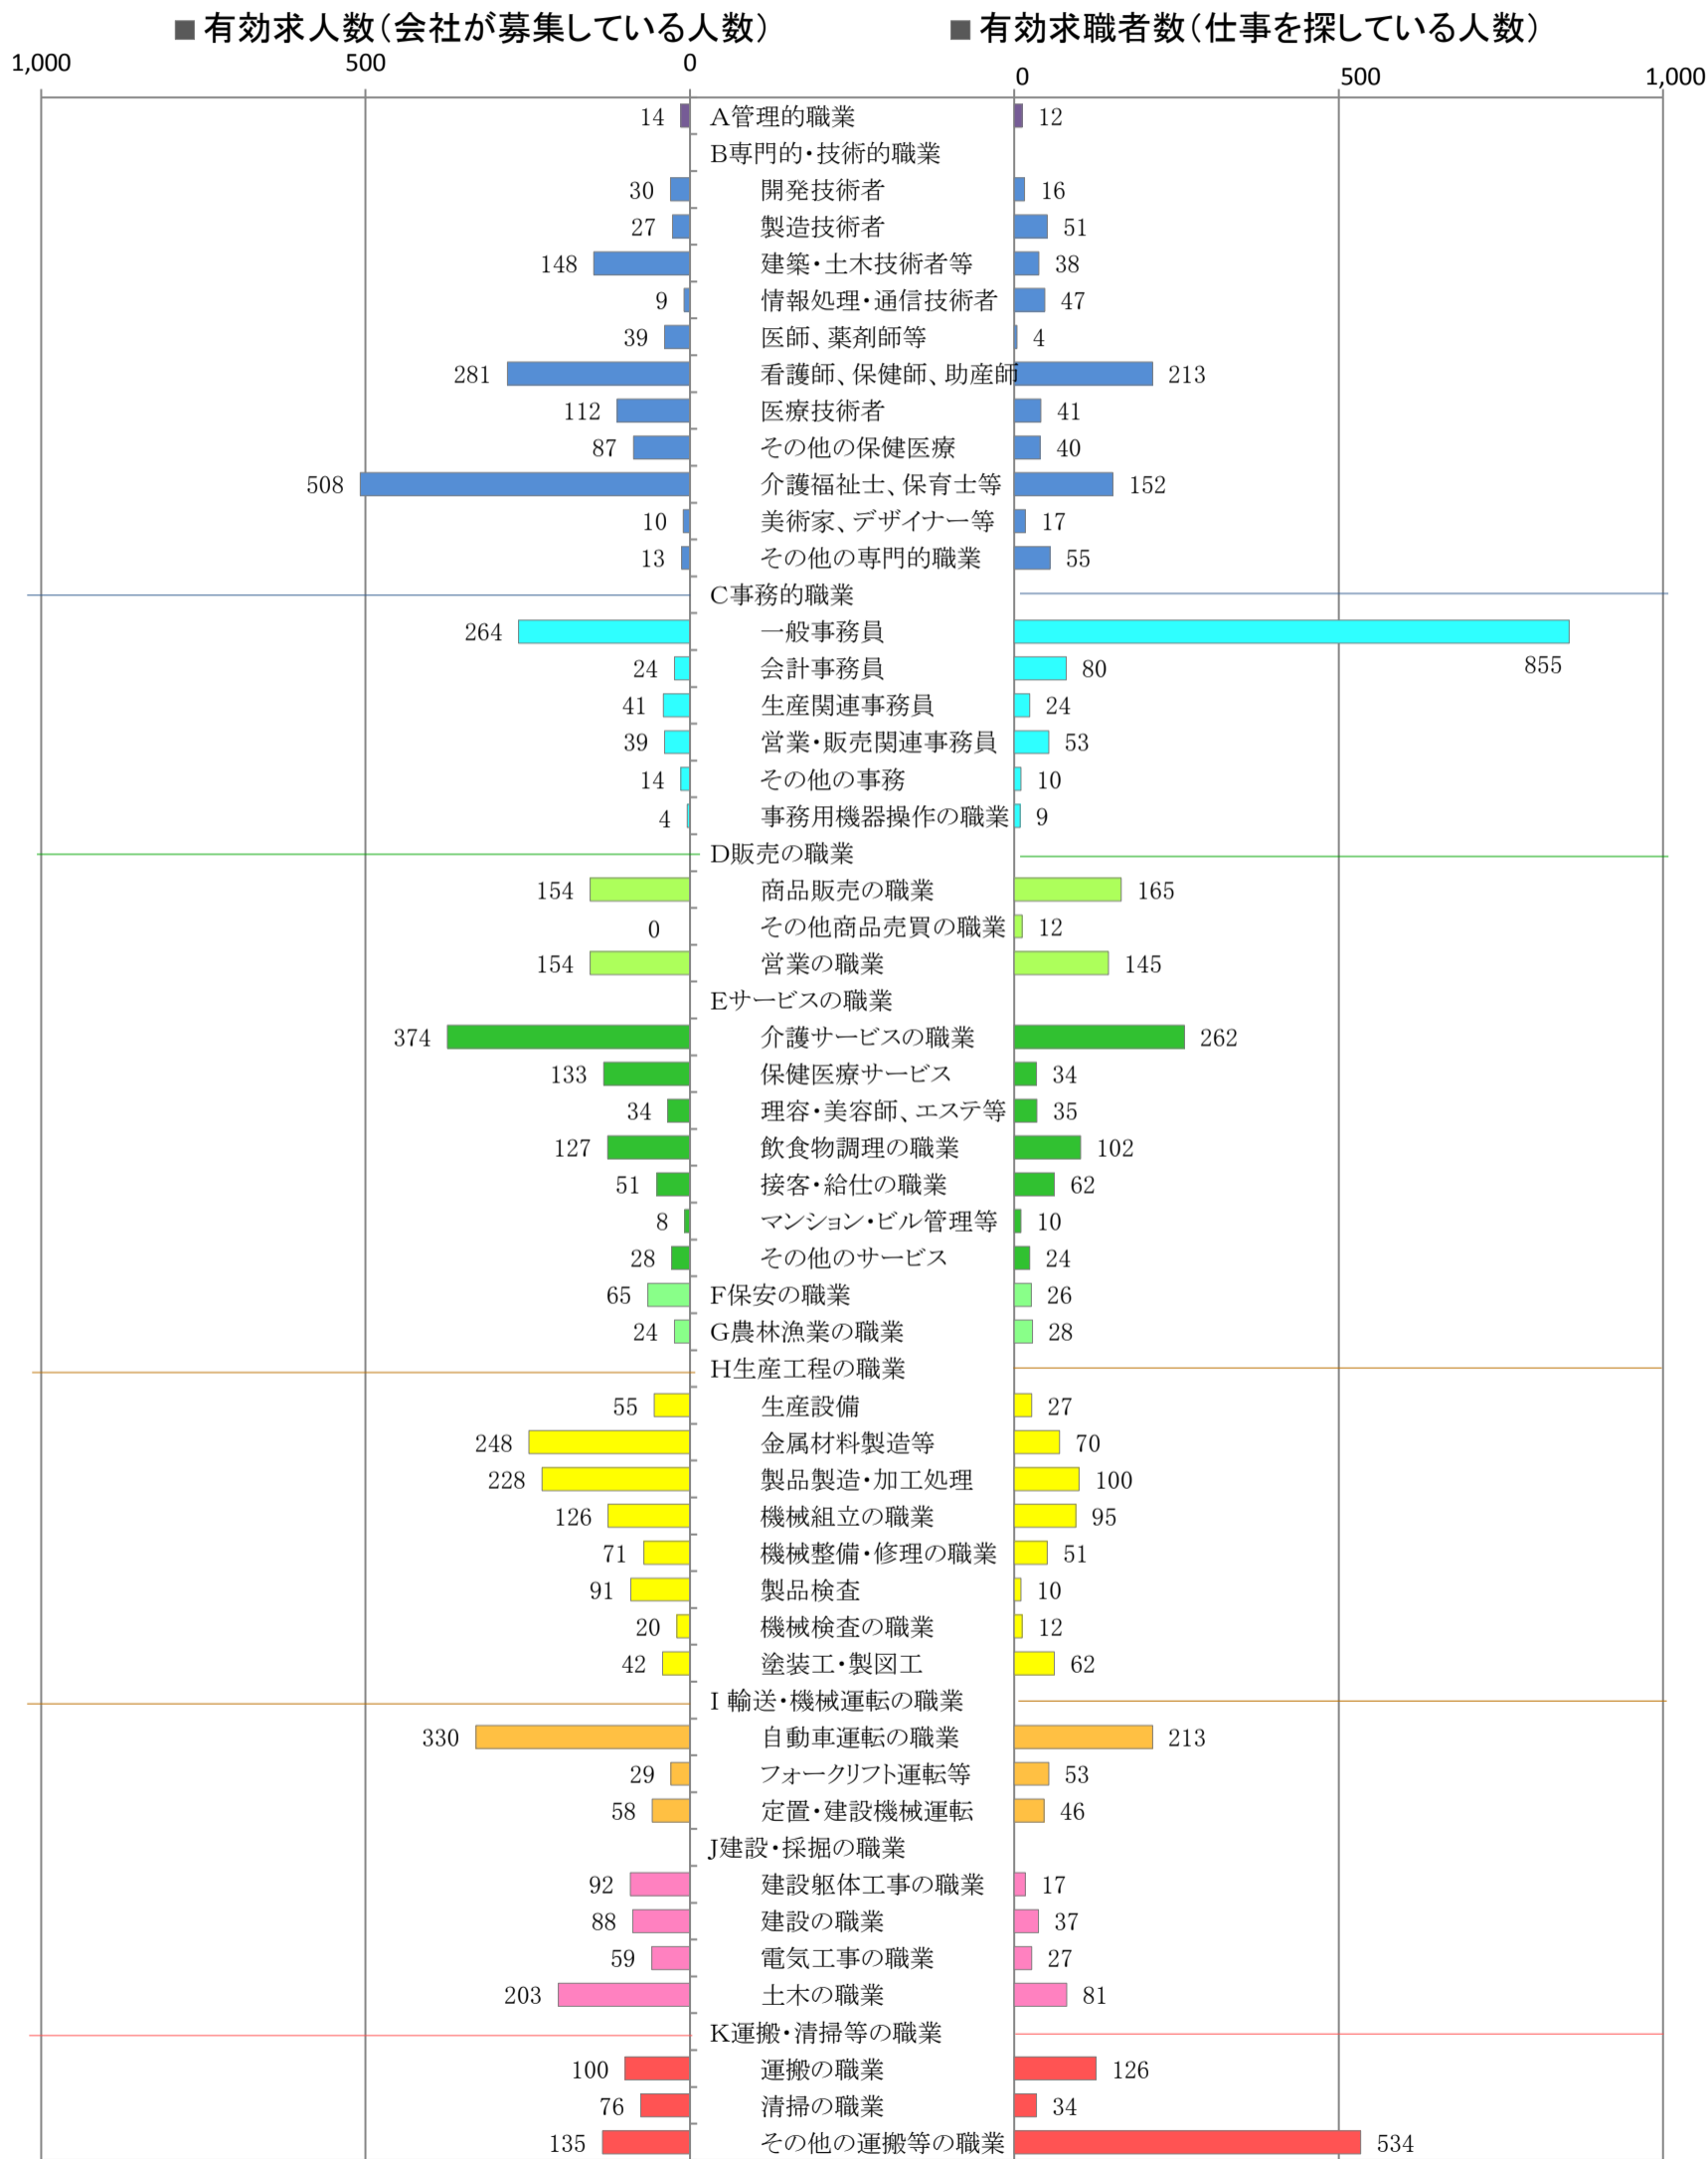

〈筑豊地域：バランスシート〉

職業別：有効求人・求職状況（常用・フルタイム）

※1 ハローワーク飯塚、直方、田川の合計数

※2 福岡労働局ホームページ(https://site.mhlw.go.jp/fukuoka-roudoukyoku/jirei_toukei/kyujin_kyushoku/toukei/_120538.html)でも公開しています。