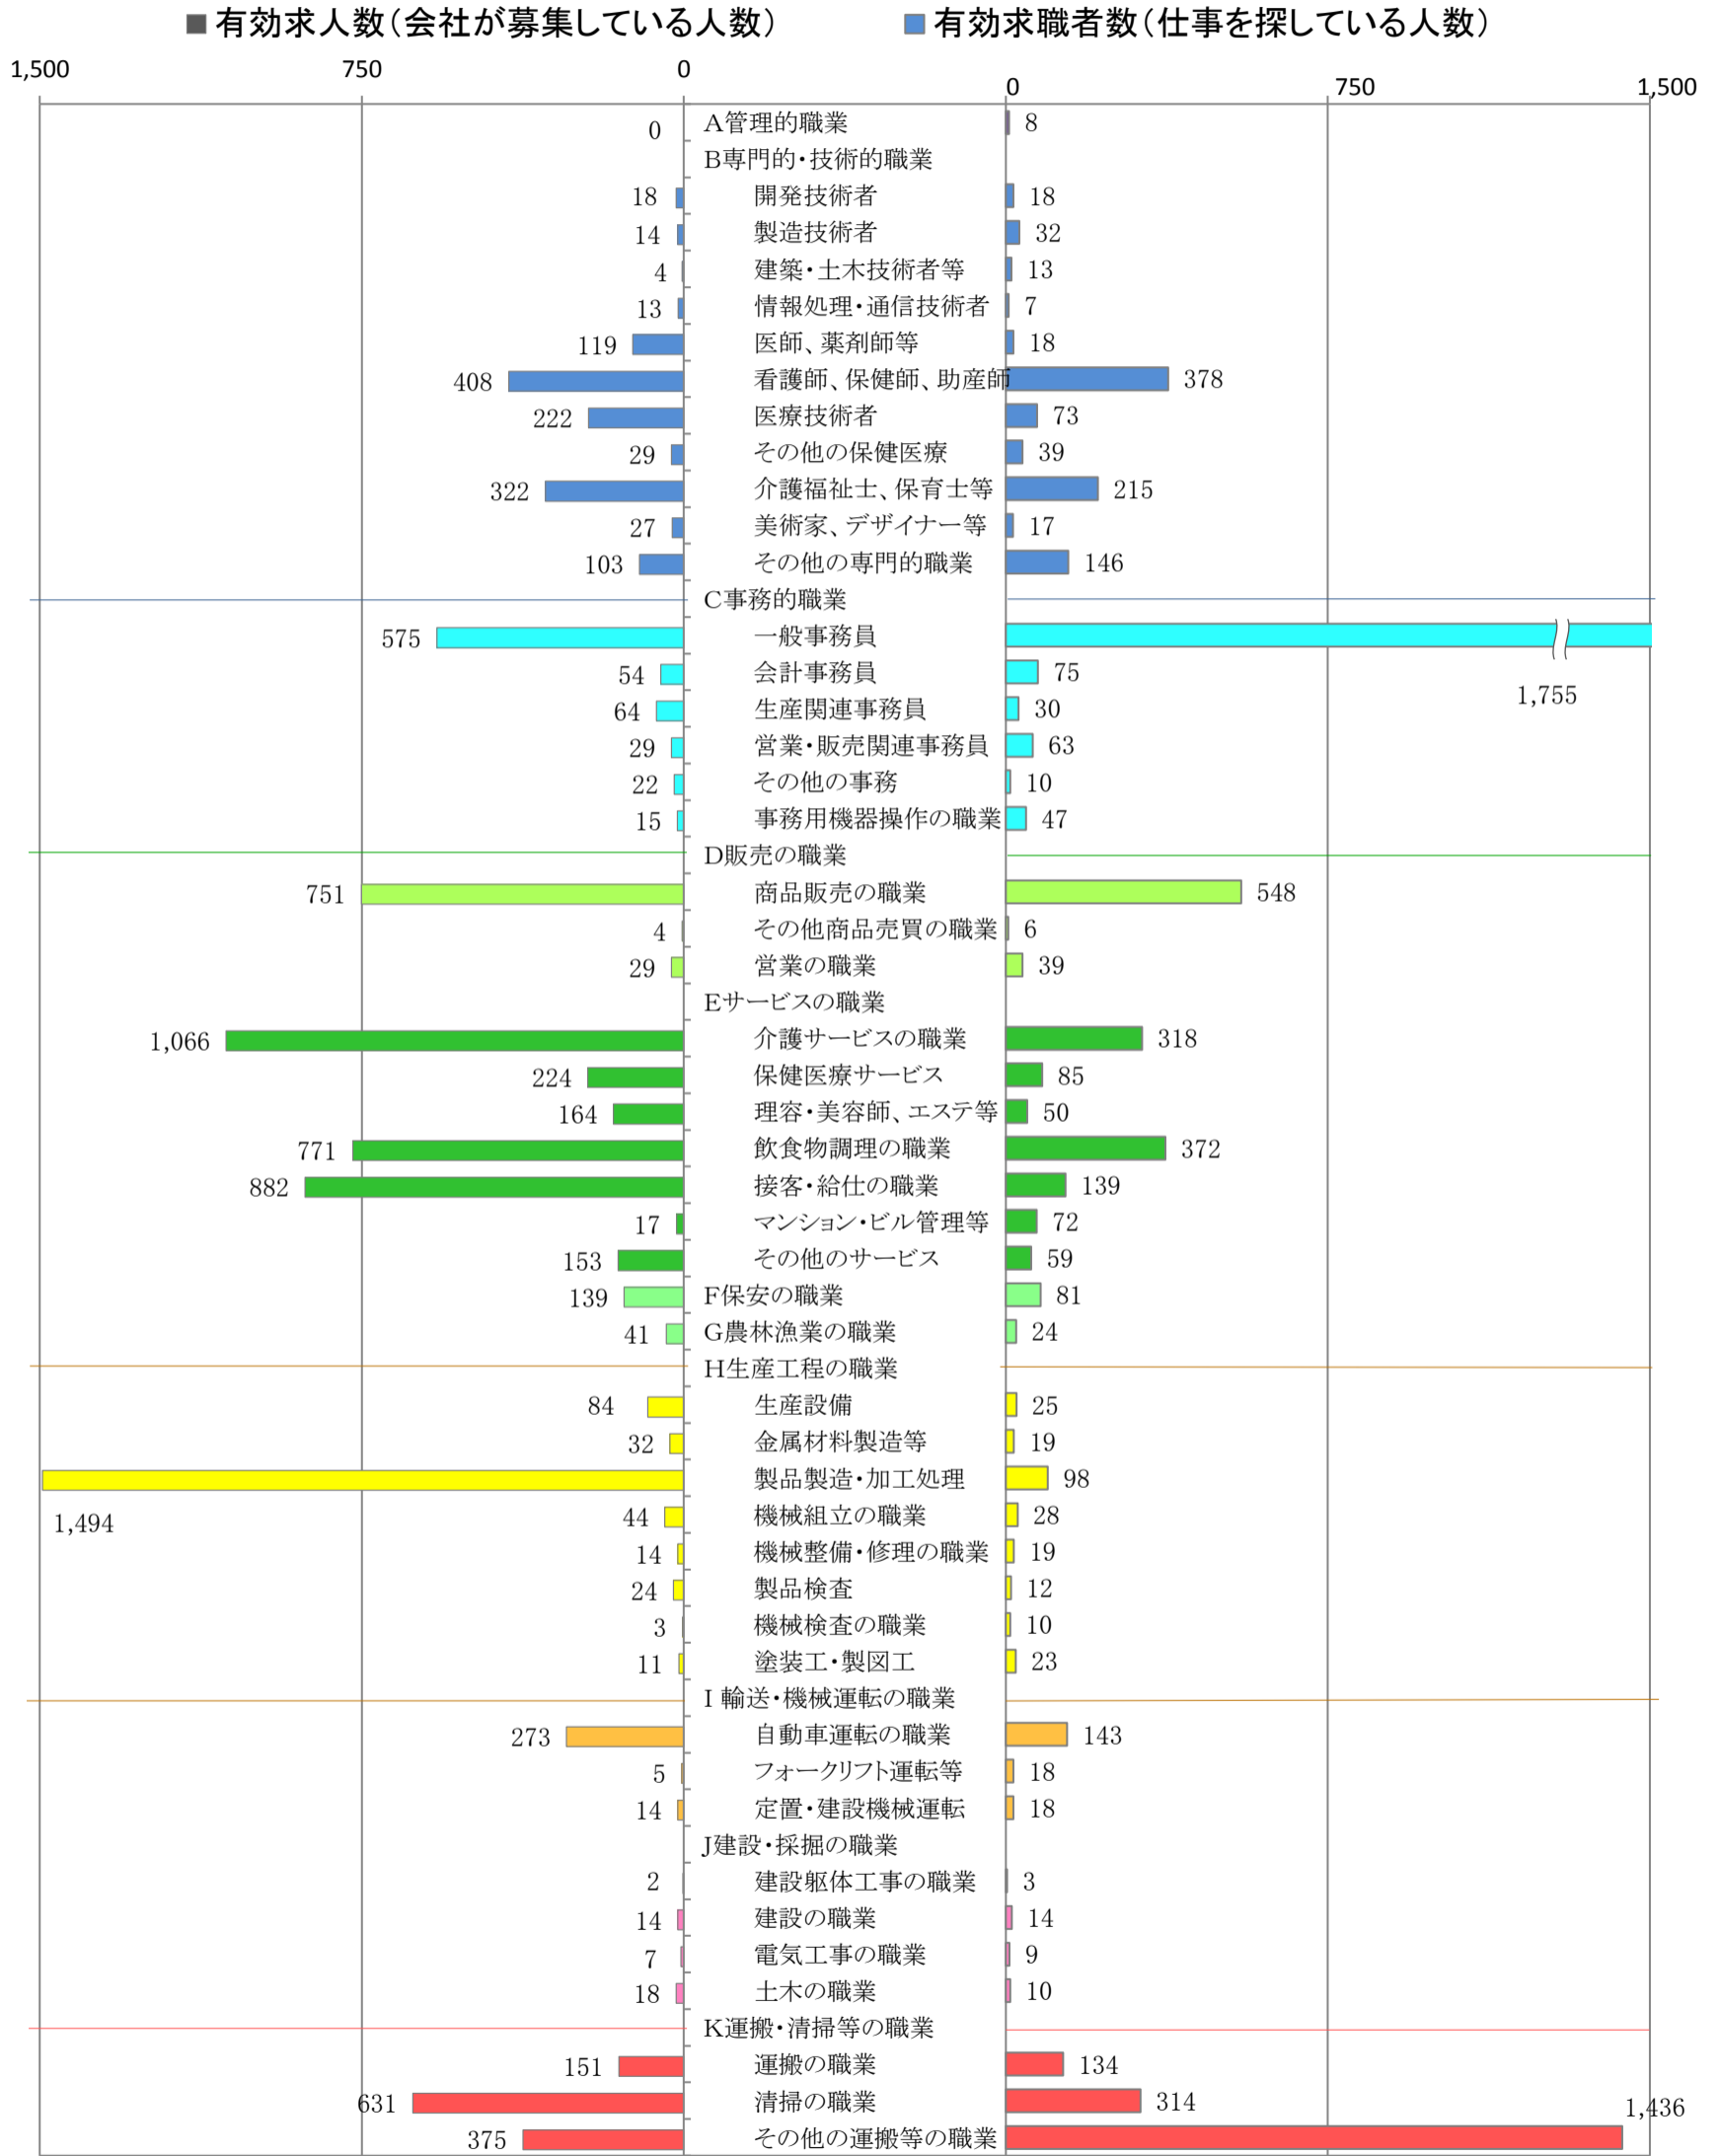

〈北九州地域：バランスシート〉

職業別：有効求人・求職状況(常用・パート)

※1 ハローワーク小倉、八幡、行橋の合計数

※2 福岡労働局ホームページ([https://jsite.mhlw.go.jp/fukuoka-roudoukyoku/jirei\\_toukei/kyujin\\_kyushoku/toukei/\\_120538.html](https://jsite.mhlw.go.jp/fukuoka-roudoukyoku/jirei_toukei/kyujin_kyushoku/toukei/_120538.html))でも公開しています。