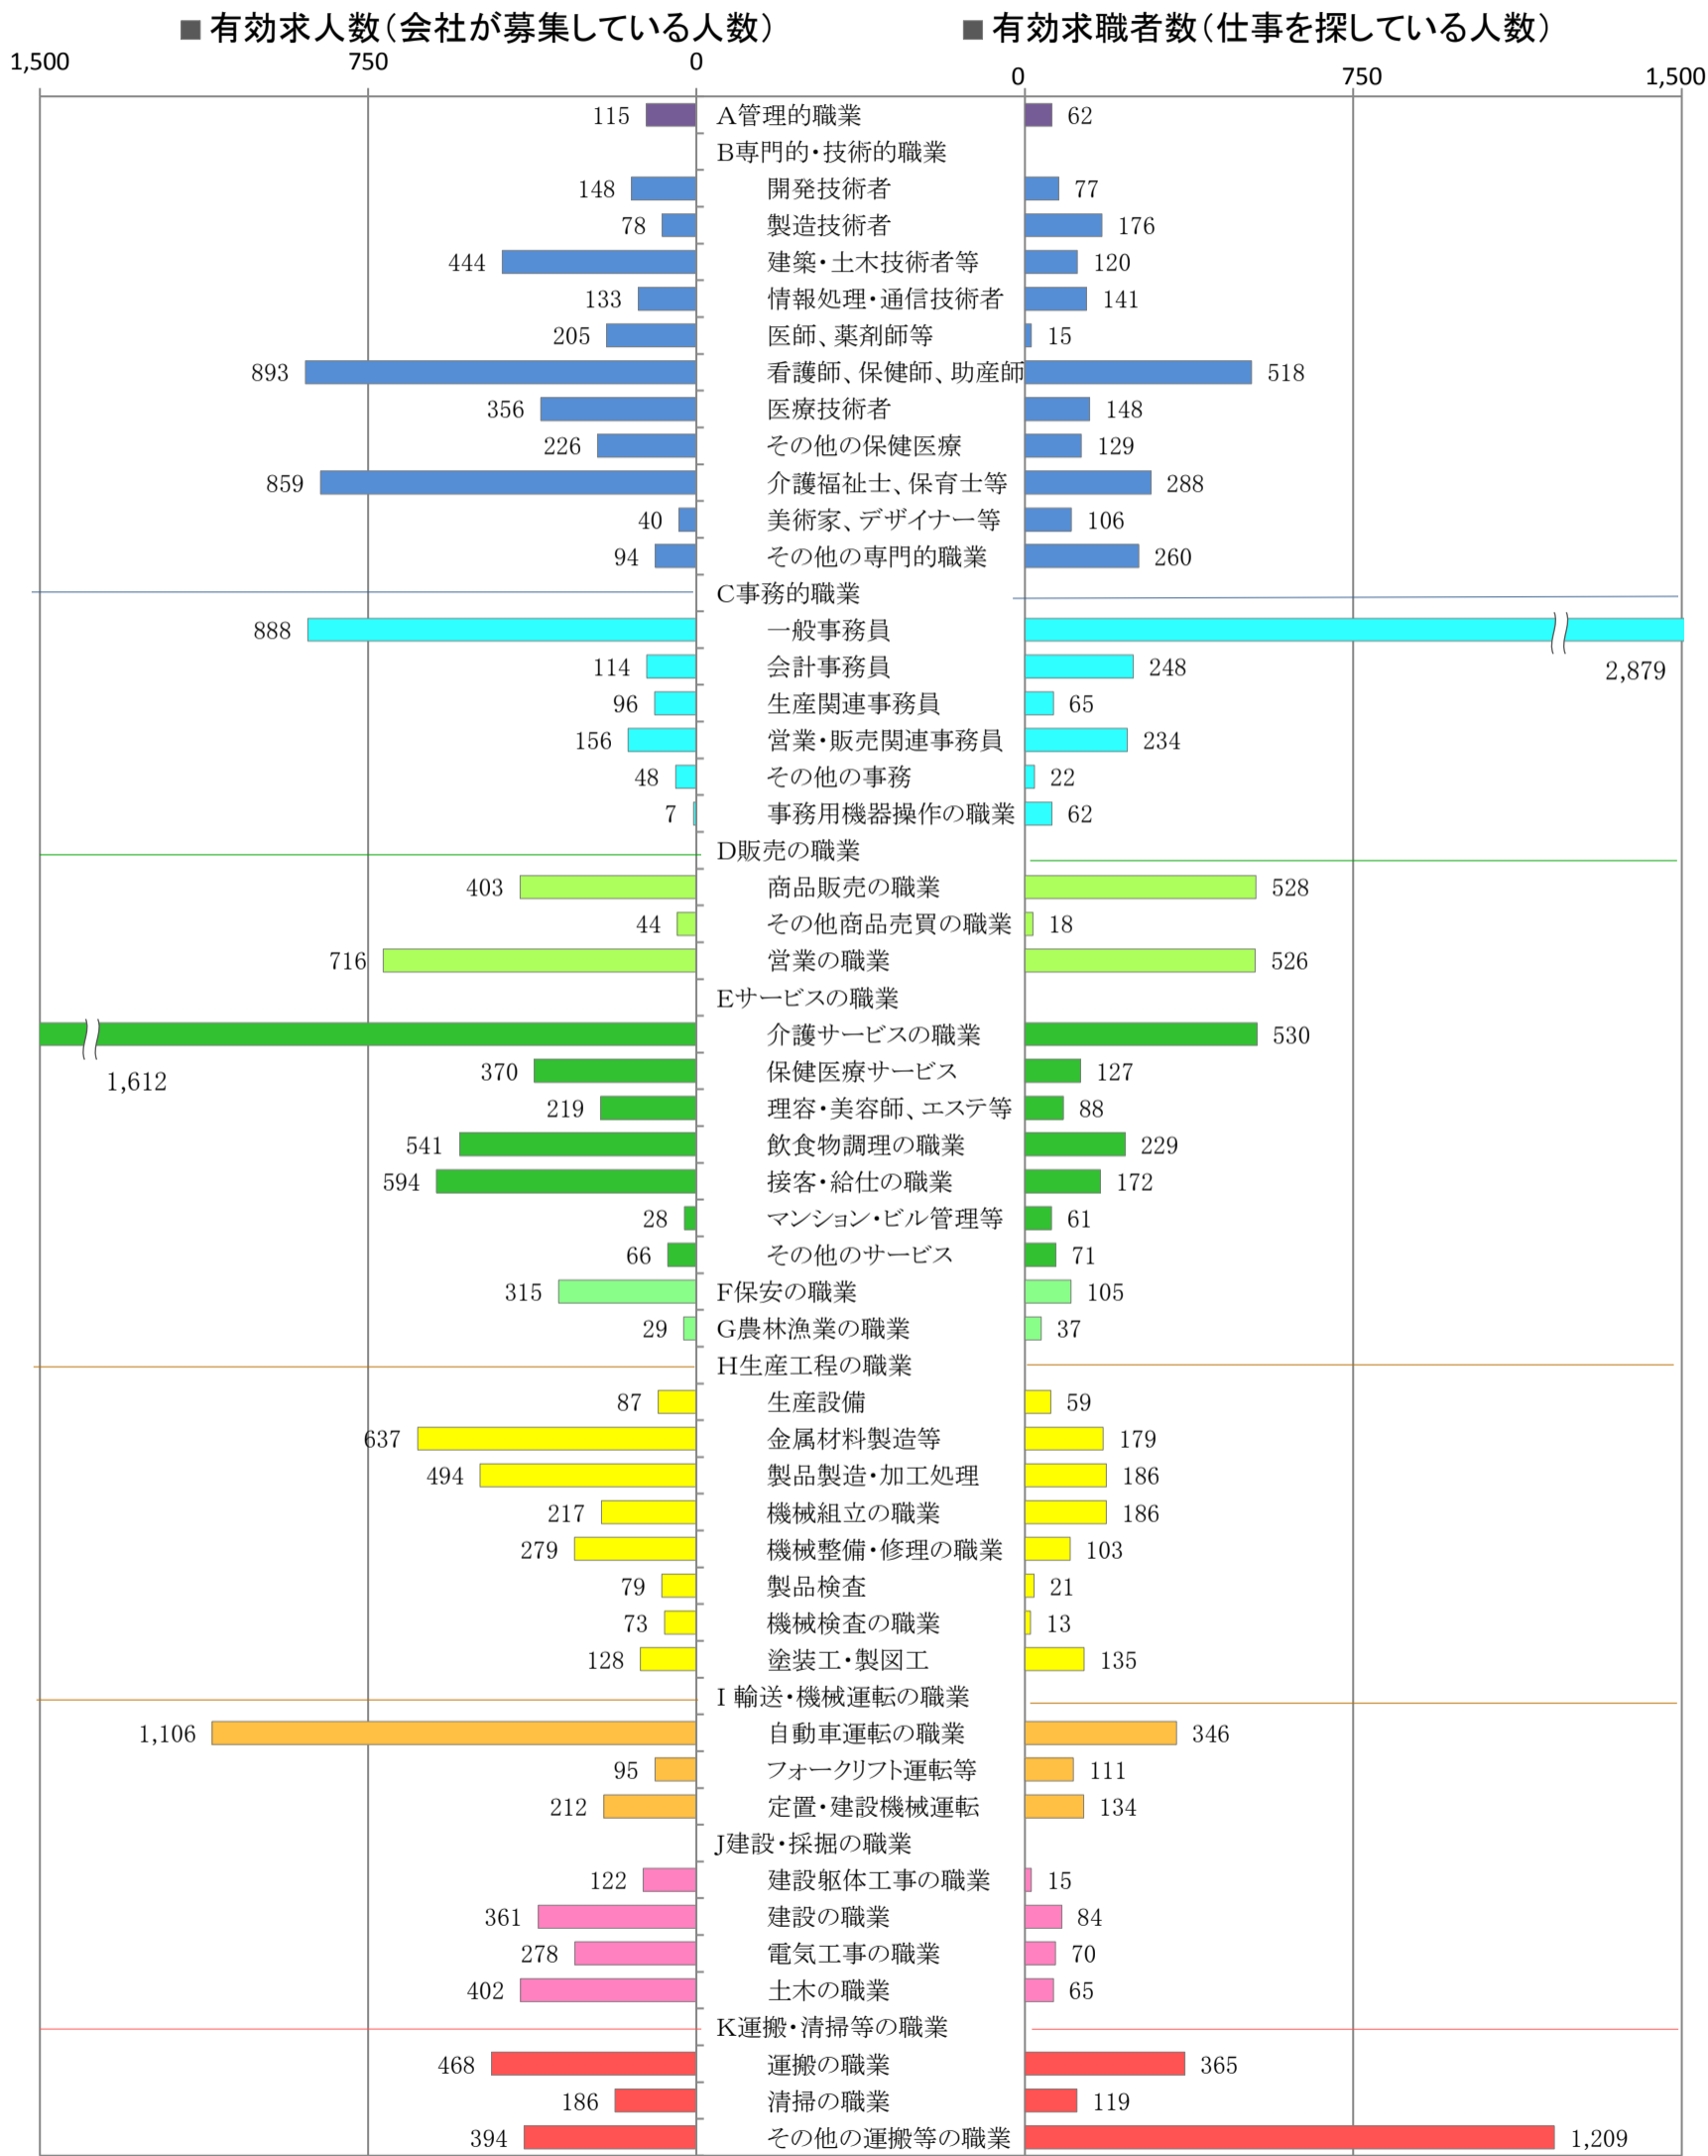

〈北九州地域：バランスシート〉

職業別：有効求人・求職状況(常用・フルタイム)

※1 ハローワーク小倉、八幡、行橋の合計数

※2 福岡労働局ホームページ(https://jsite.mhlw.go.jp/fukuoka-roudoukyoku/jirei_toukei/kyujin_kyushoku/toukei/_120538.html)でも公開しています。