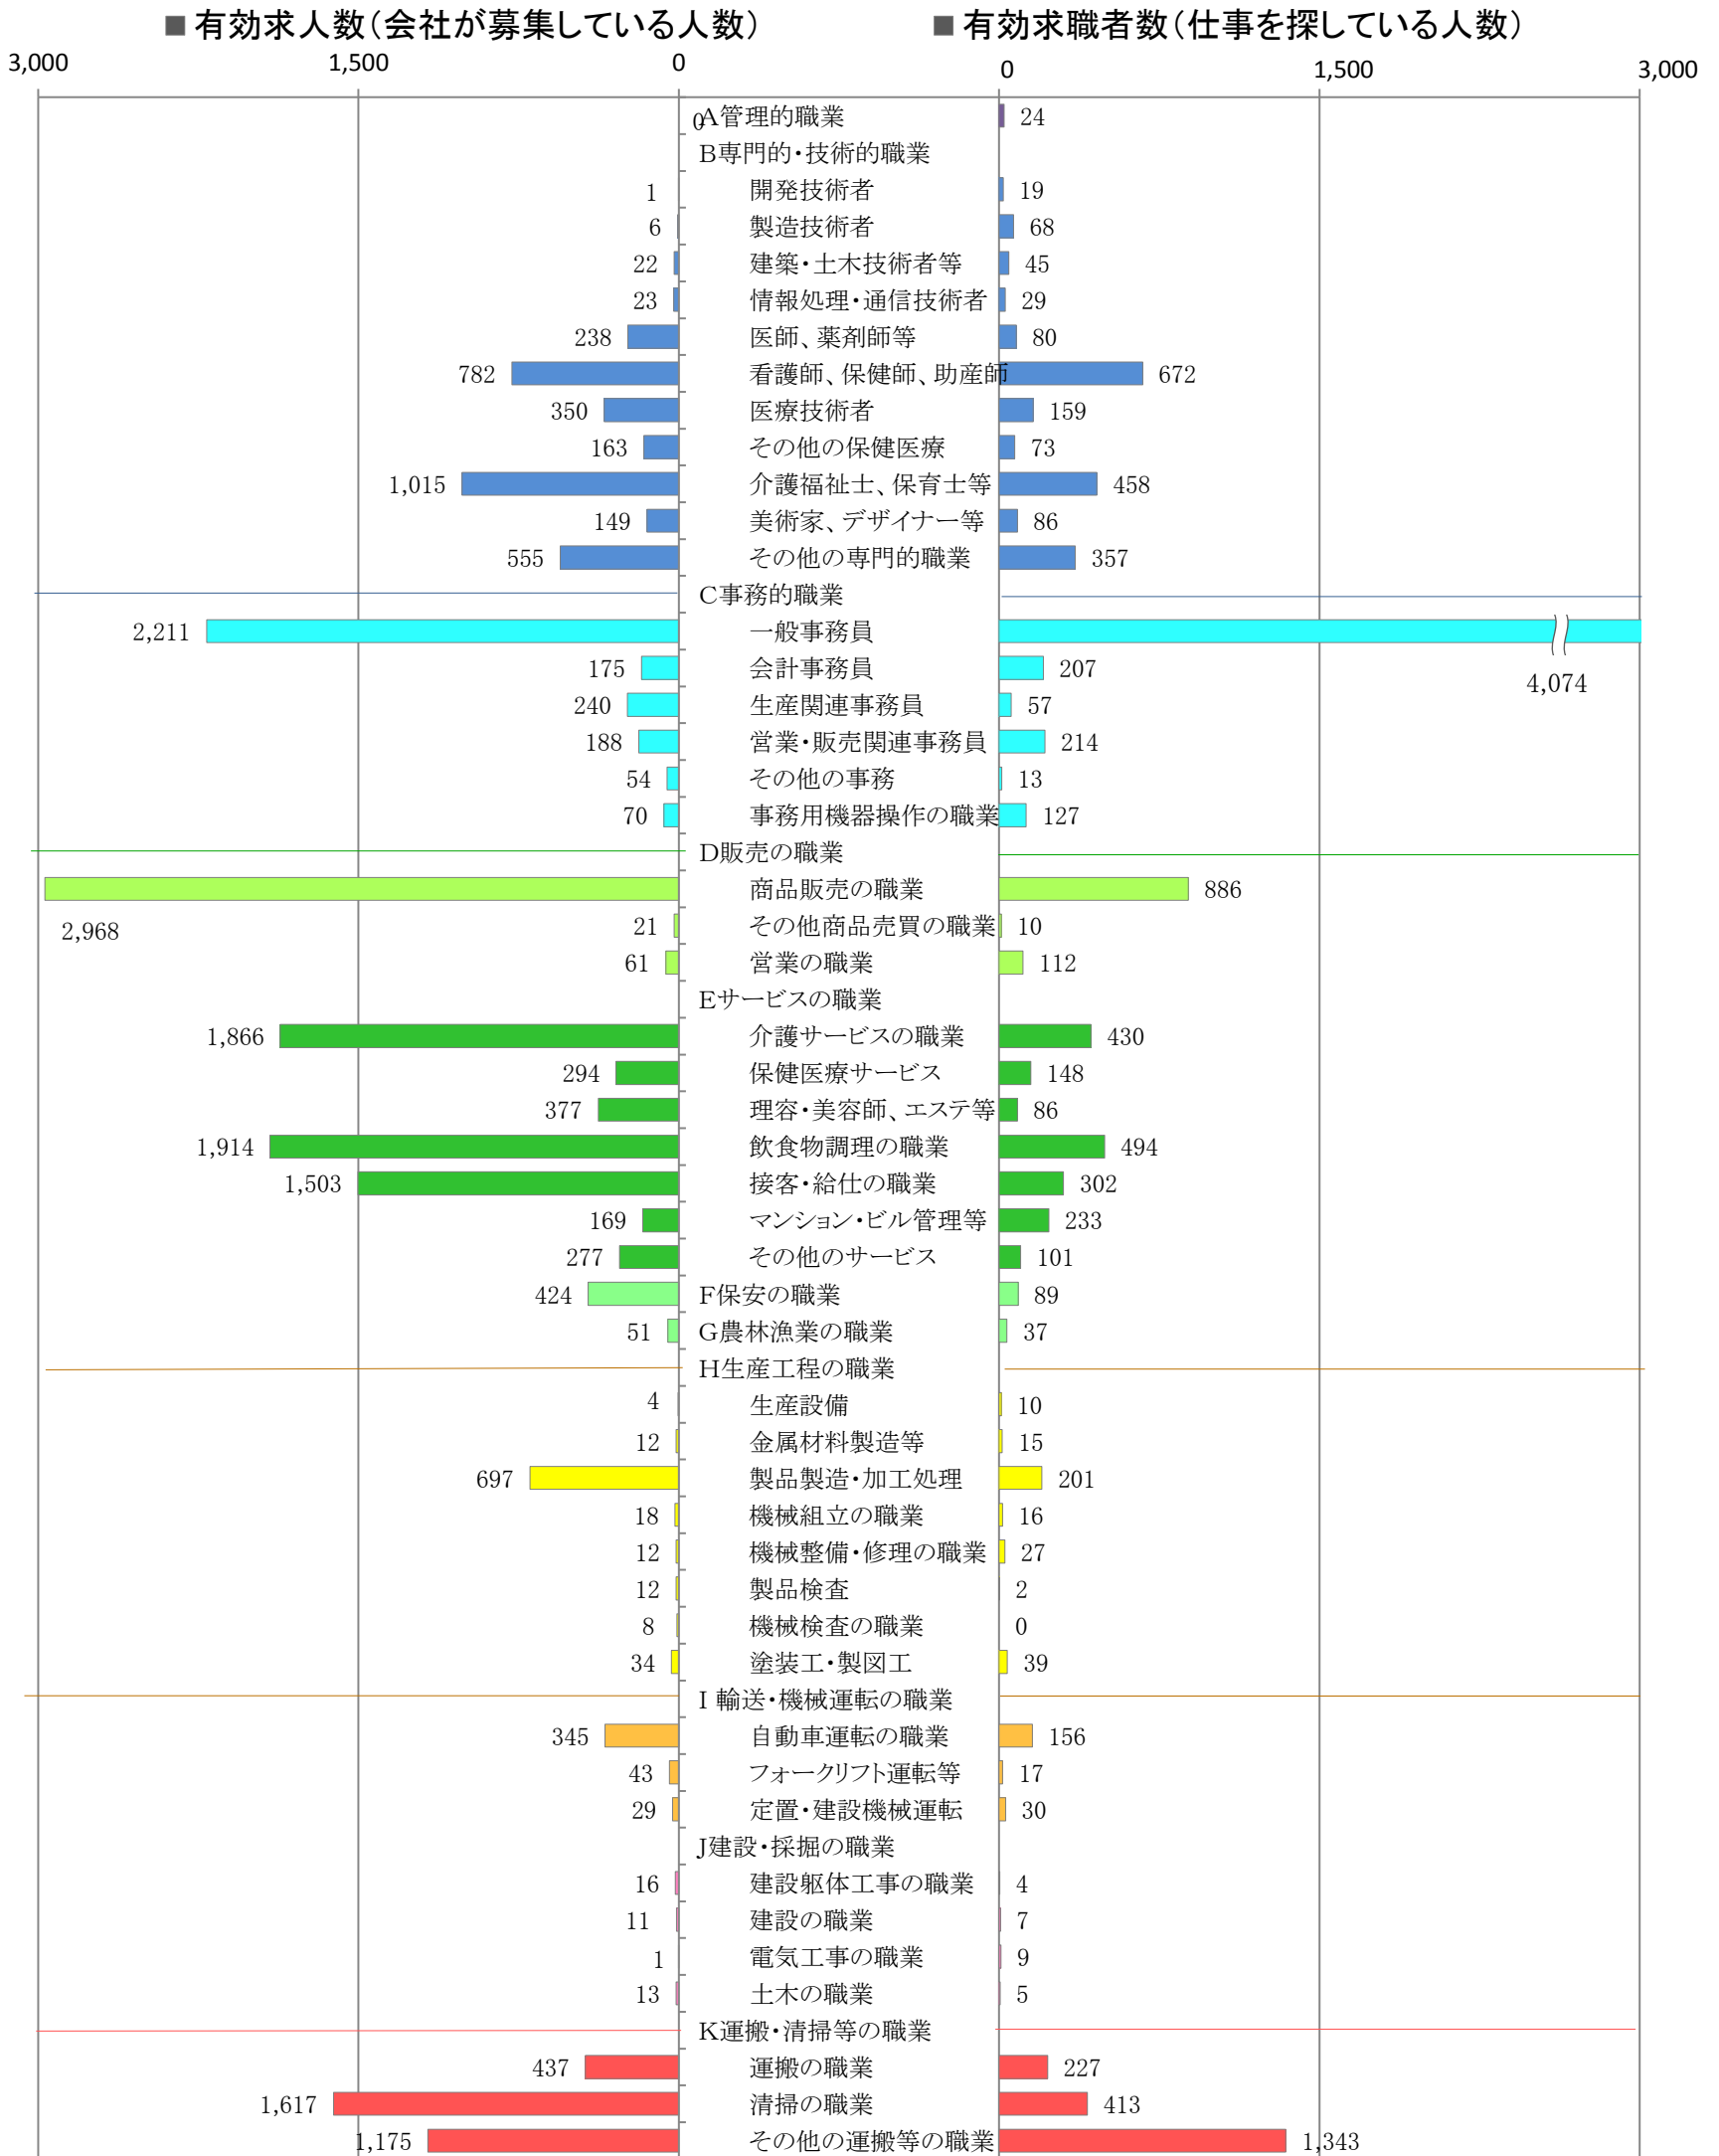

〈福岡地域：バランスシート〉

職業別：有効求人・求職状況(常用・パート)

※1 ハローワーク福岡中央、福岡東、福岡南、福岡西の合計数

※2 福岡労働局ホームページ(https://jsite.mhlw.go.jp/fukuoka-roudoukyoku/jirei_toukei/kyujin_kyushoku/toukei/_120538.html)でも公開しています。