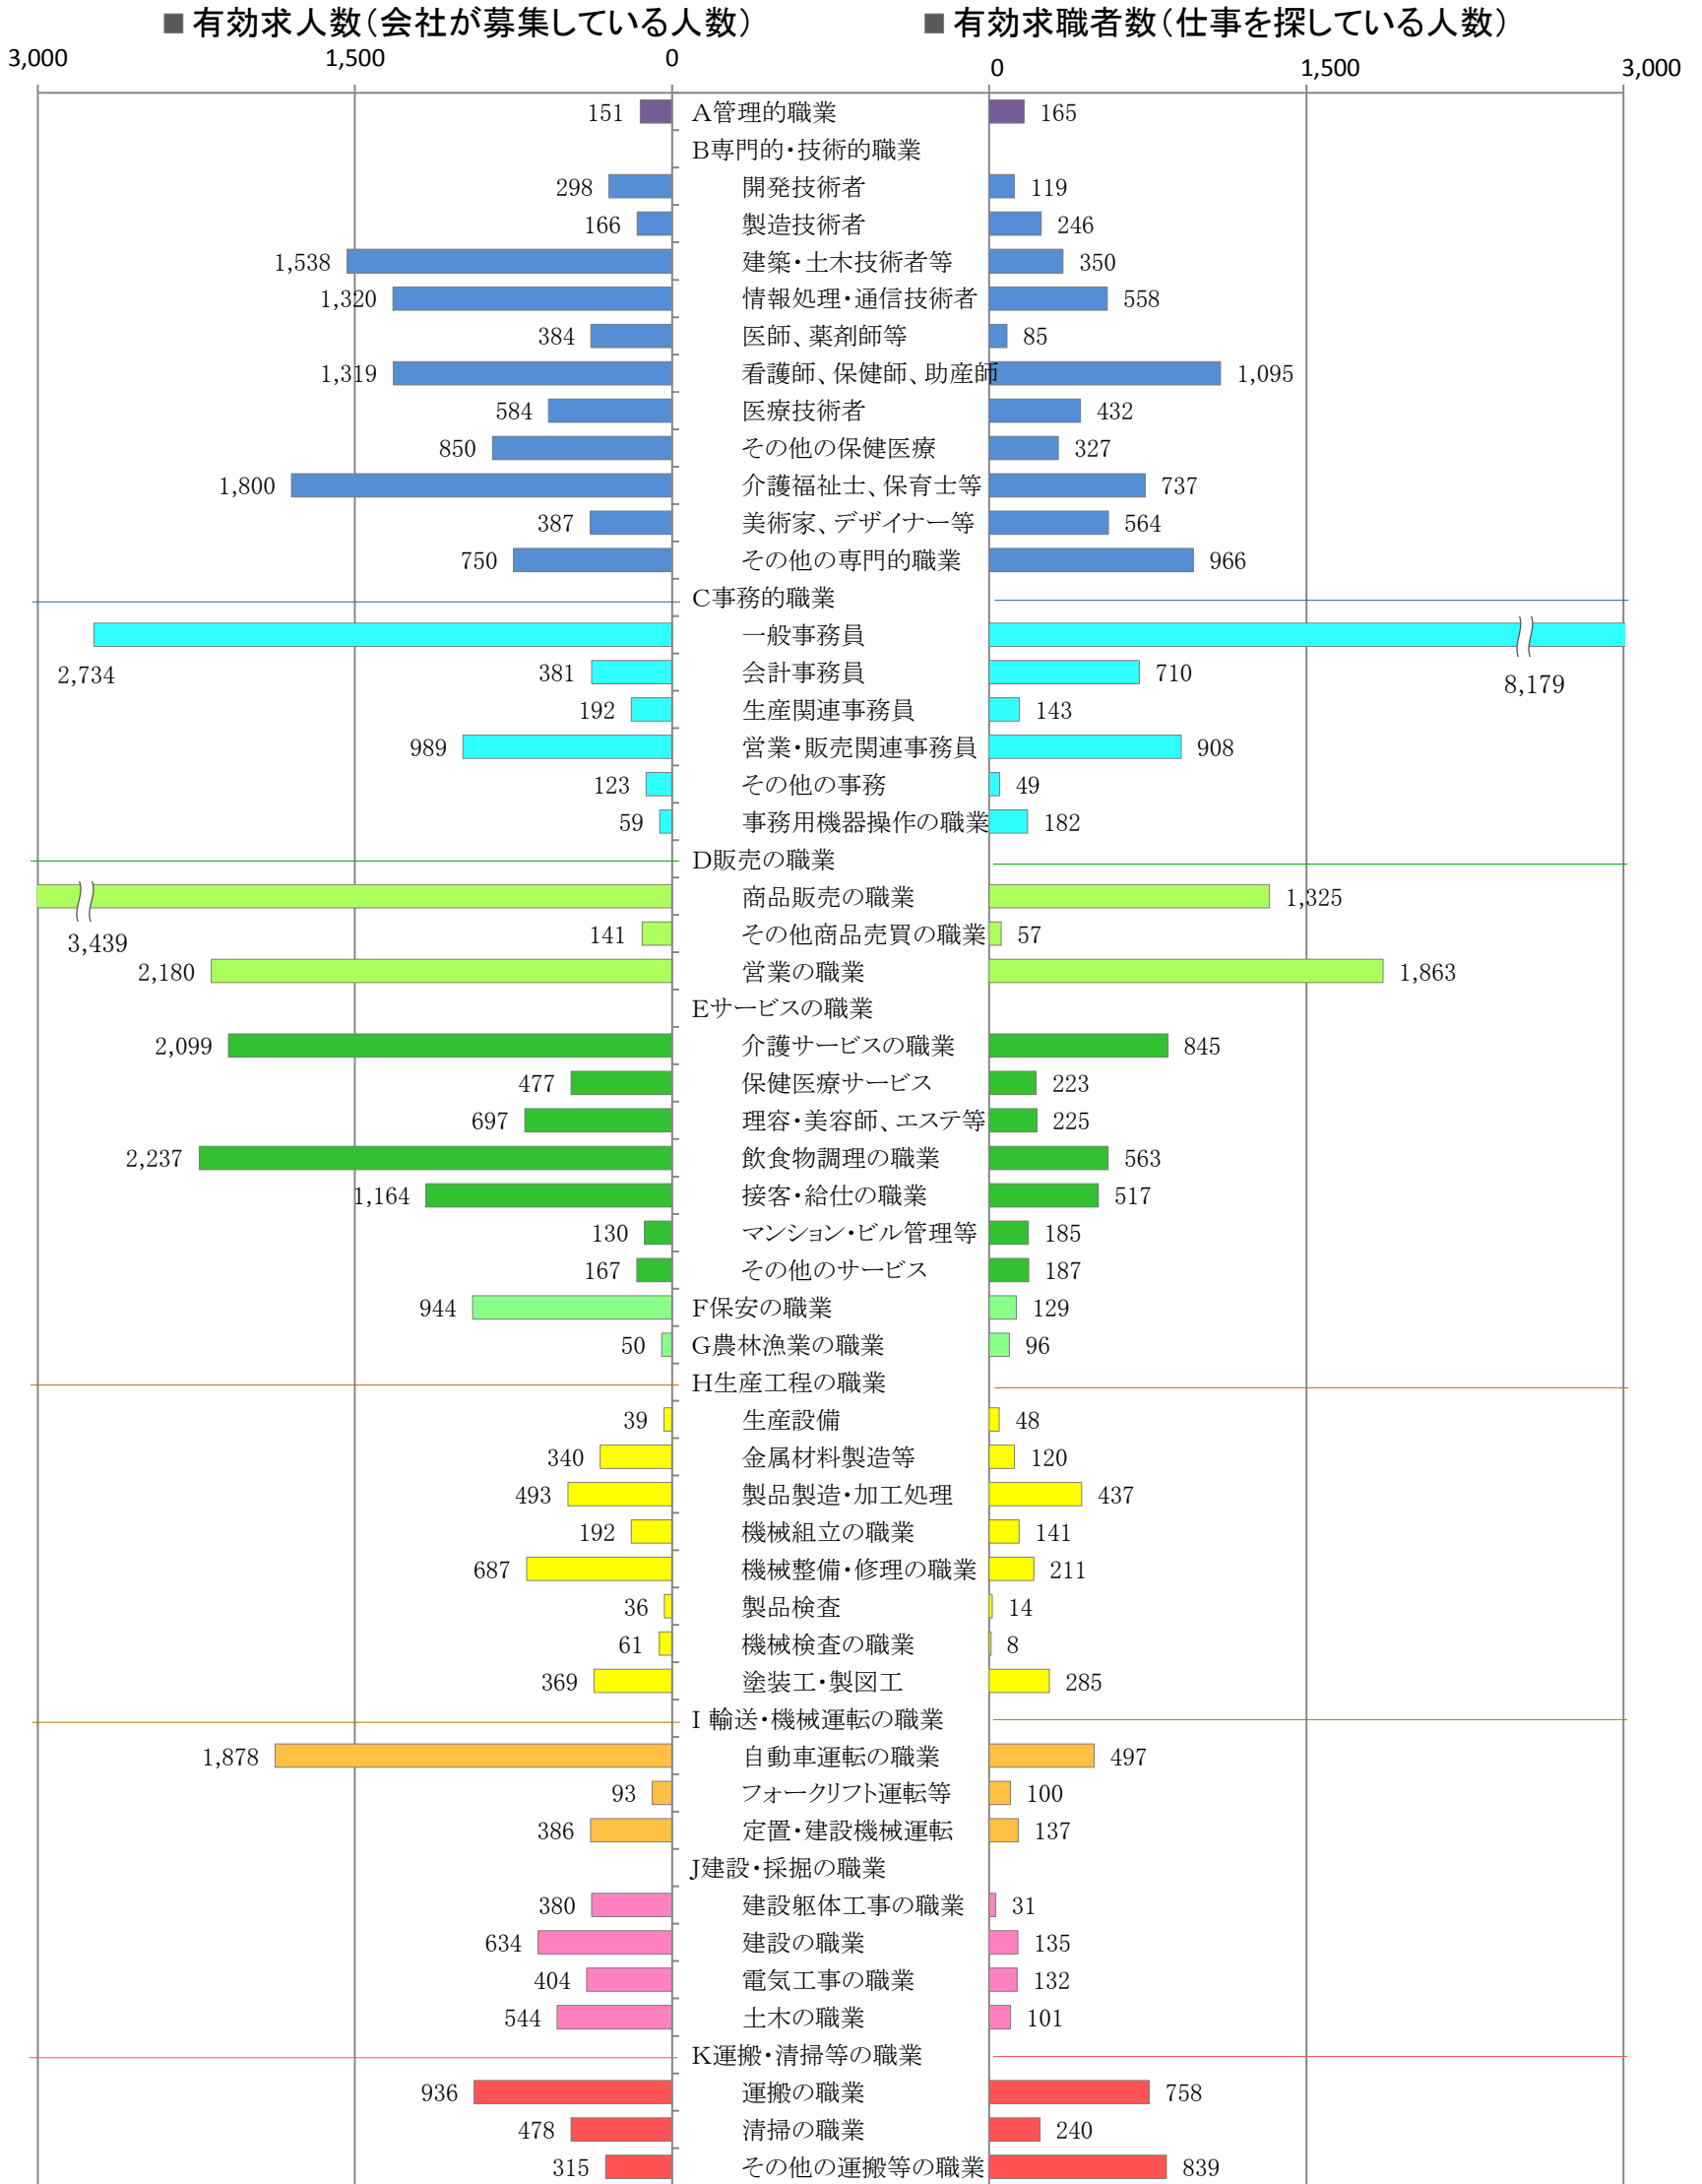

〈福岡地域：バランスシート〉

職業別：有効求人・求職状況（常用・フルタイム）

※1 ハローワーク福岡中央、福岡東、福岡南、福岡西の合計数

※2 福岡労働局ホームページ([https://jsite.mhlw.go.jp/fukuoka-roudoukyoku/jirei\\_toukei/kyujin\\_kyushoku/toukei/\\_120538.html](https://jsite.mhlw.go.jp/fukuoka-roudoukyoku/jirei_toukei/kyujin_kyushoku/toukei/_120538.html))でも公開しています。