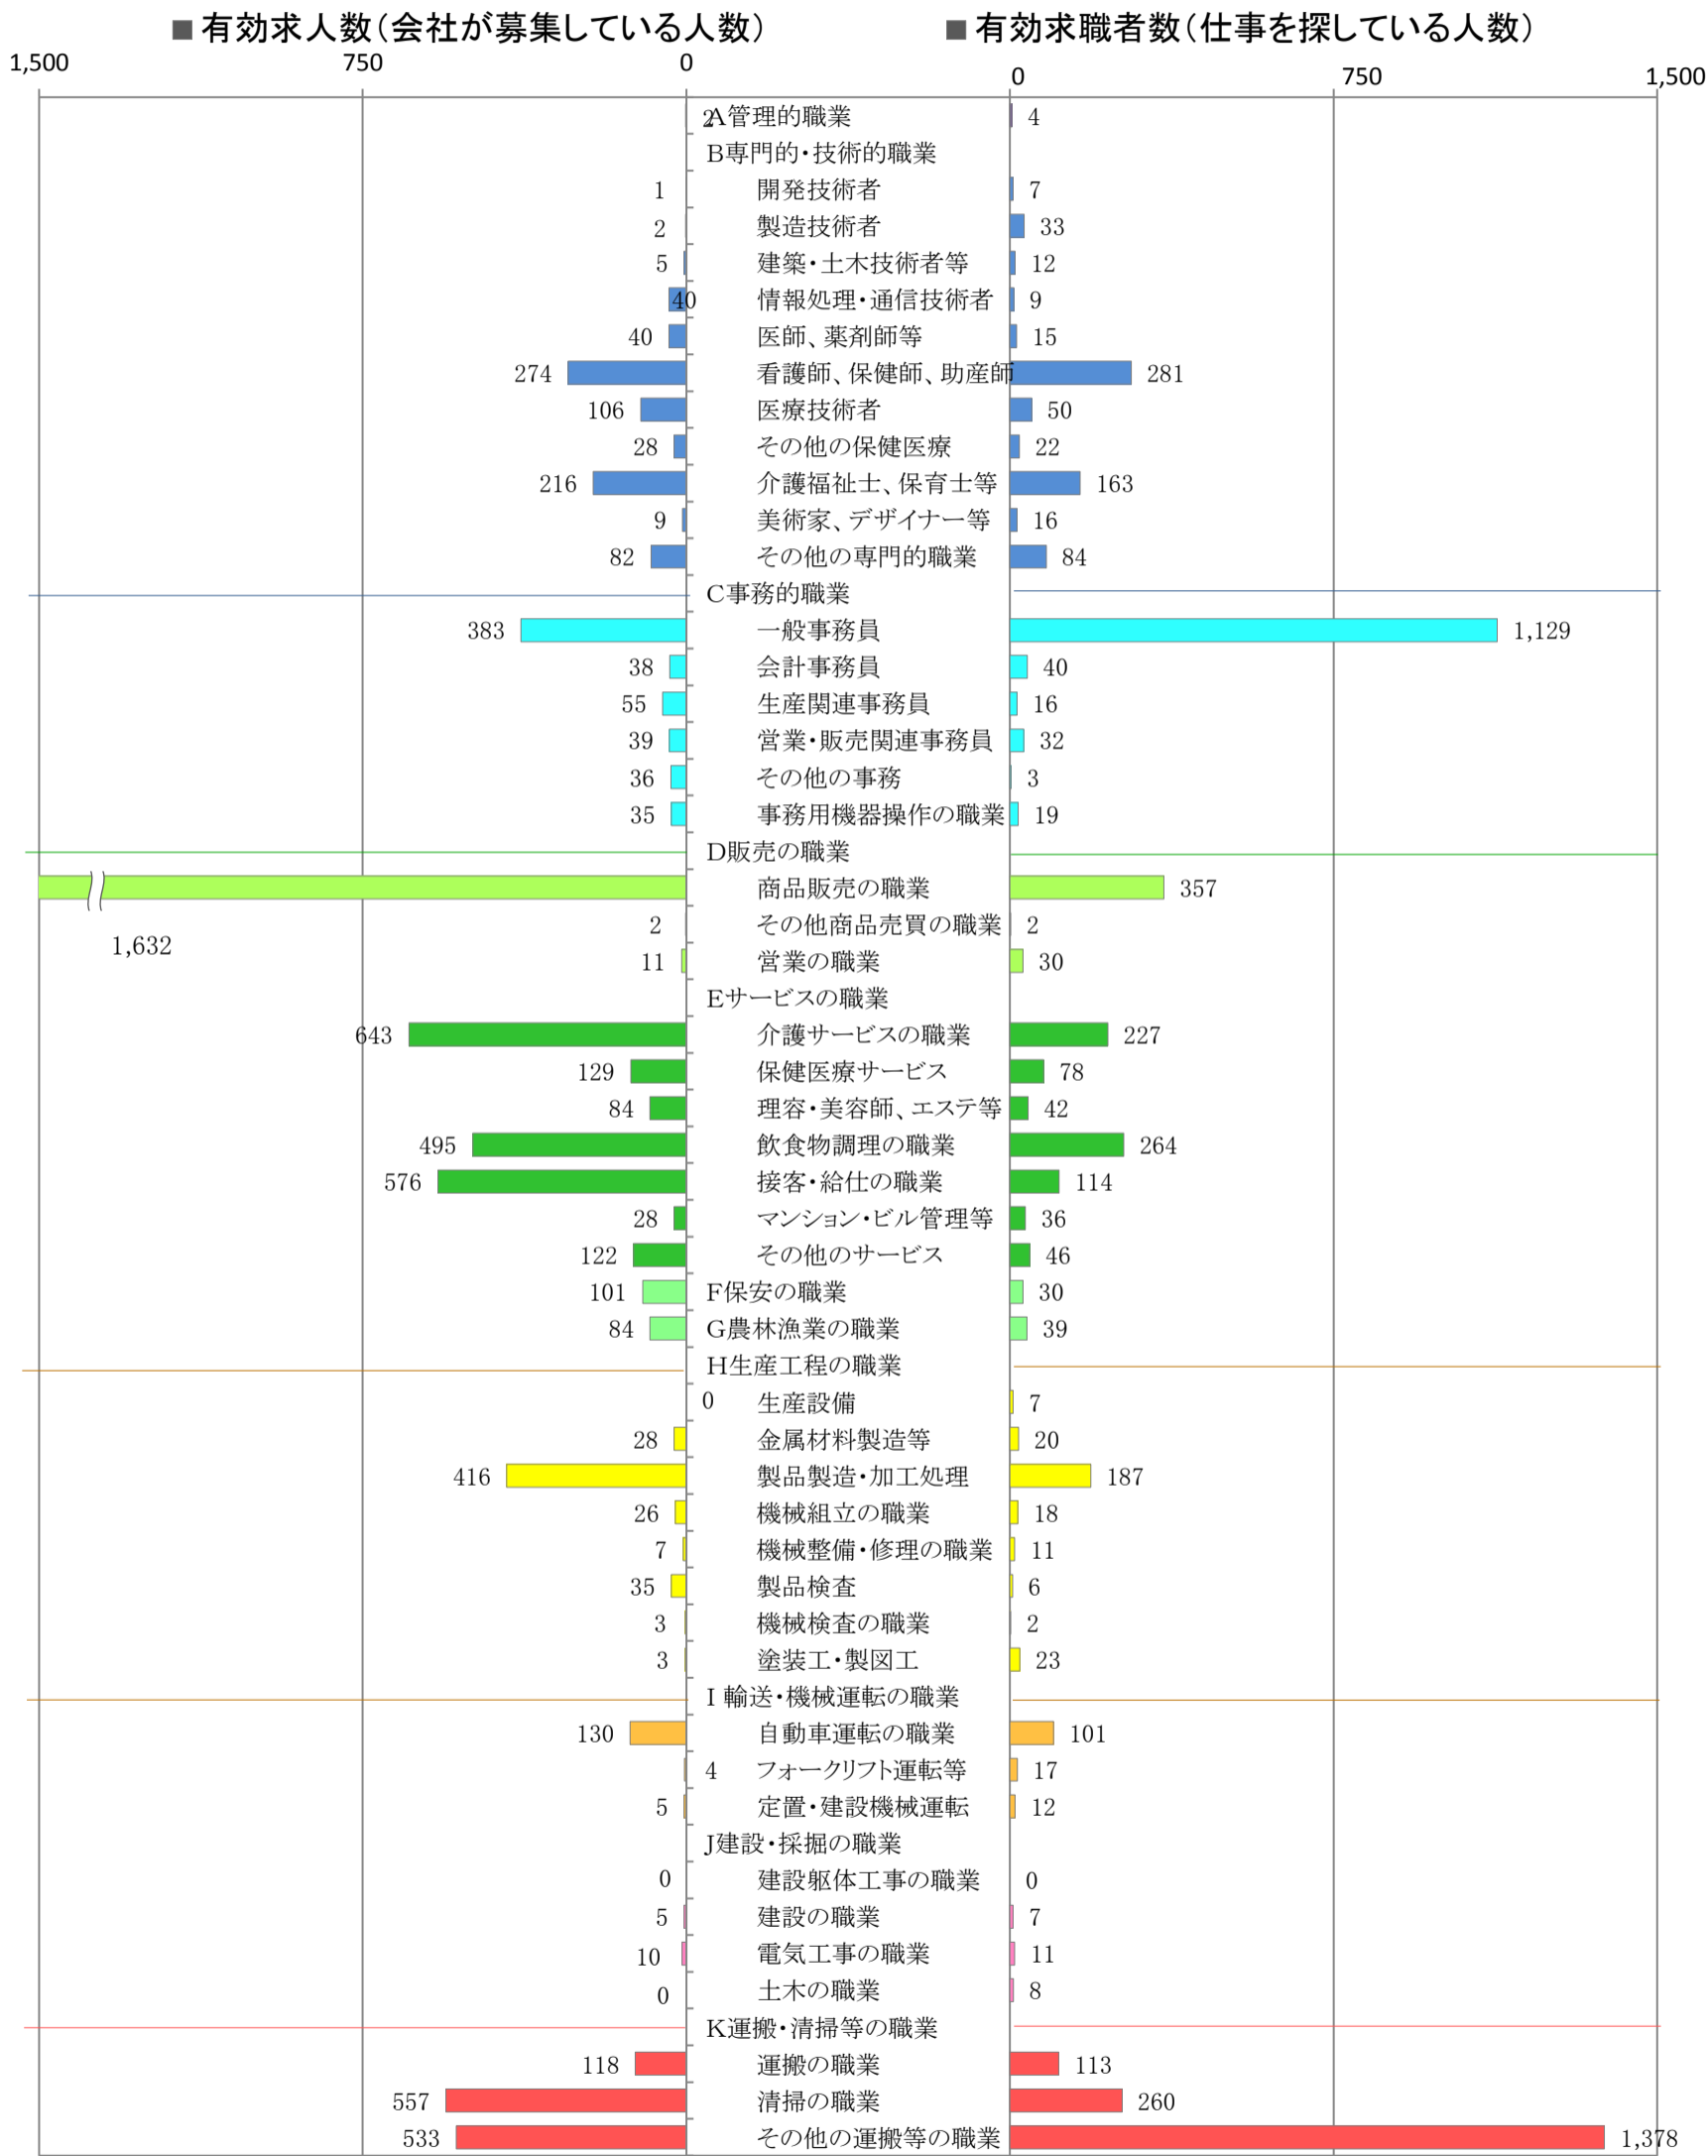

〈南部地域：バランスシート〉

職業別：有効求人・求職状況(常用・パート)

※1 ハローワーク大牟田、久留米、八女、朝倉の合計数

※2 福岡労働局ホームページ(https://jsite.mhlw.go.jp/fukuoka-roudoukyoku/jirei_toukei/kyujin_kyushoku/toukei/_120538.html)でも公開しています。