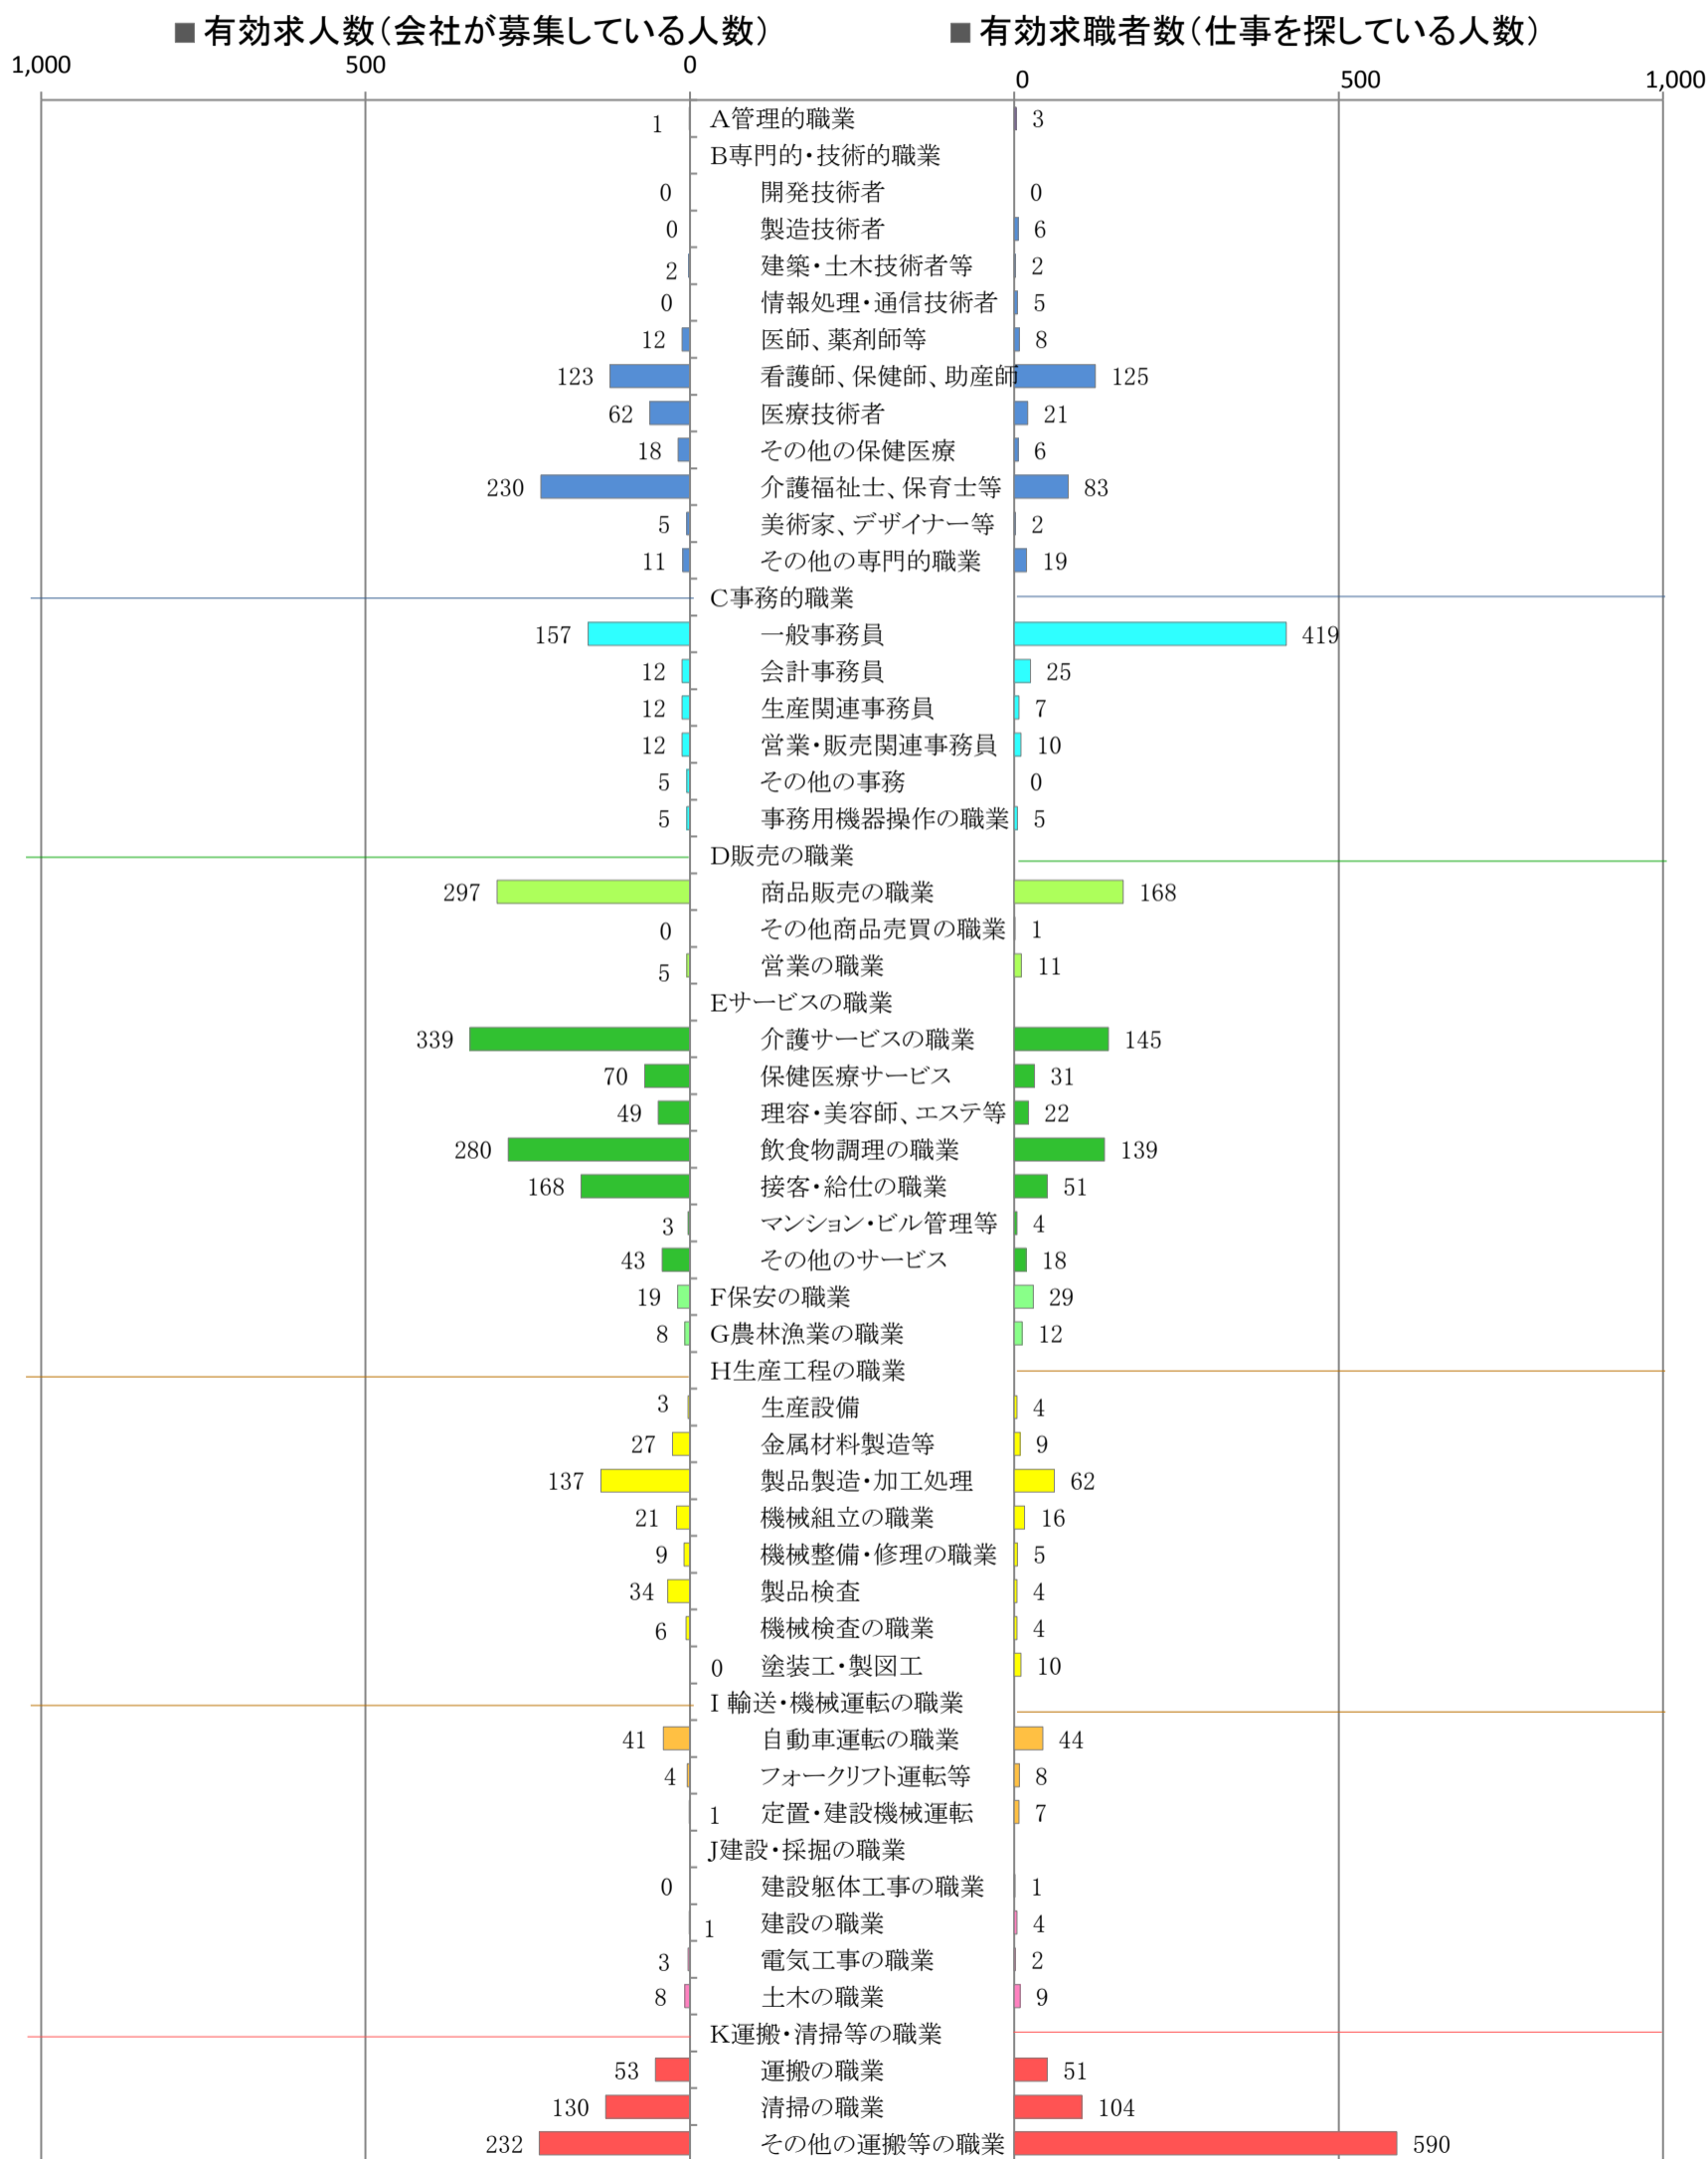

〈筑豊地域：バランスシート〉

職業別：有効求人・求職状況(常用・パート)

※1 ハローワーク飯塚、直方、田川の合計数

※2 福岡労働局ホームページ(https://jsite.mhlw.go.jp/fukuoka-roudoukyoku/jirei_toukei/kyujin_kyushoku/toukei/_120538.html)でも公開しています。