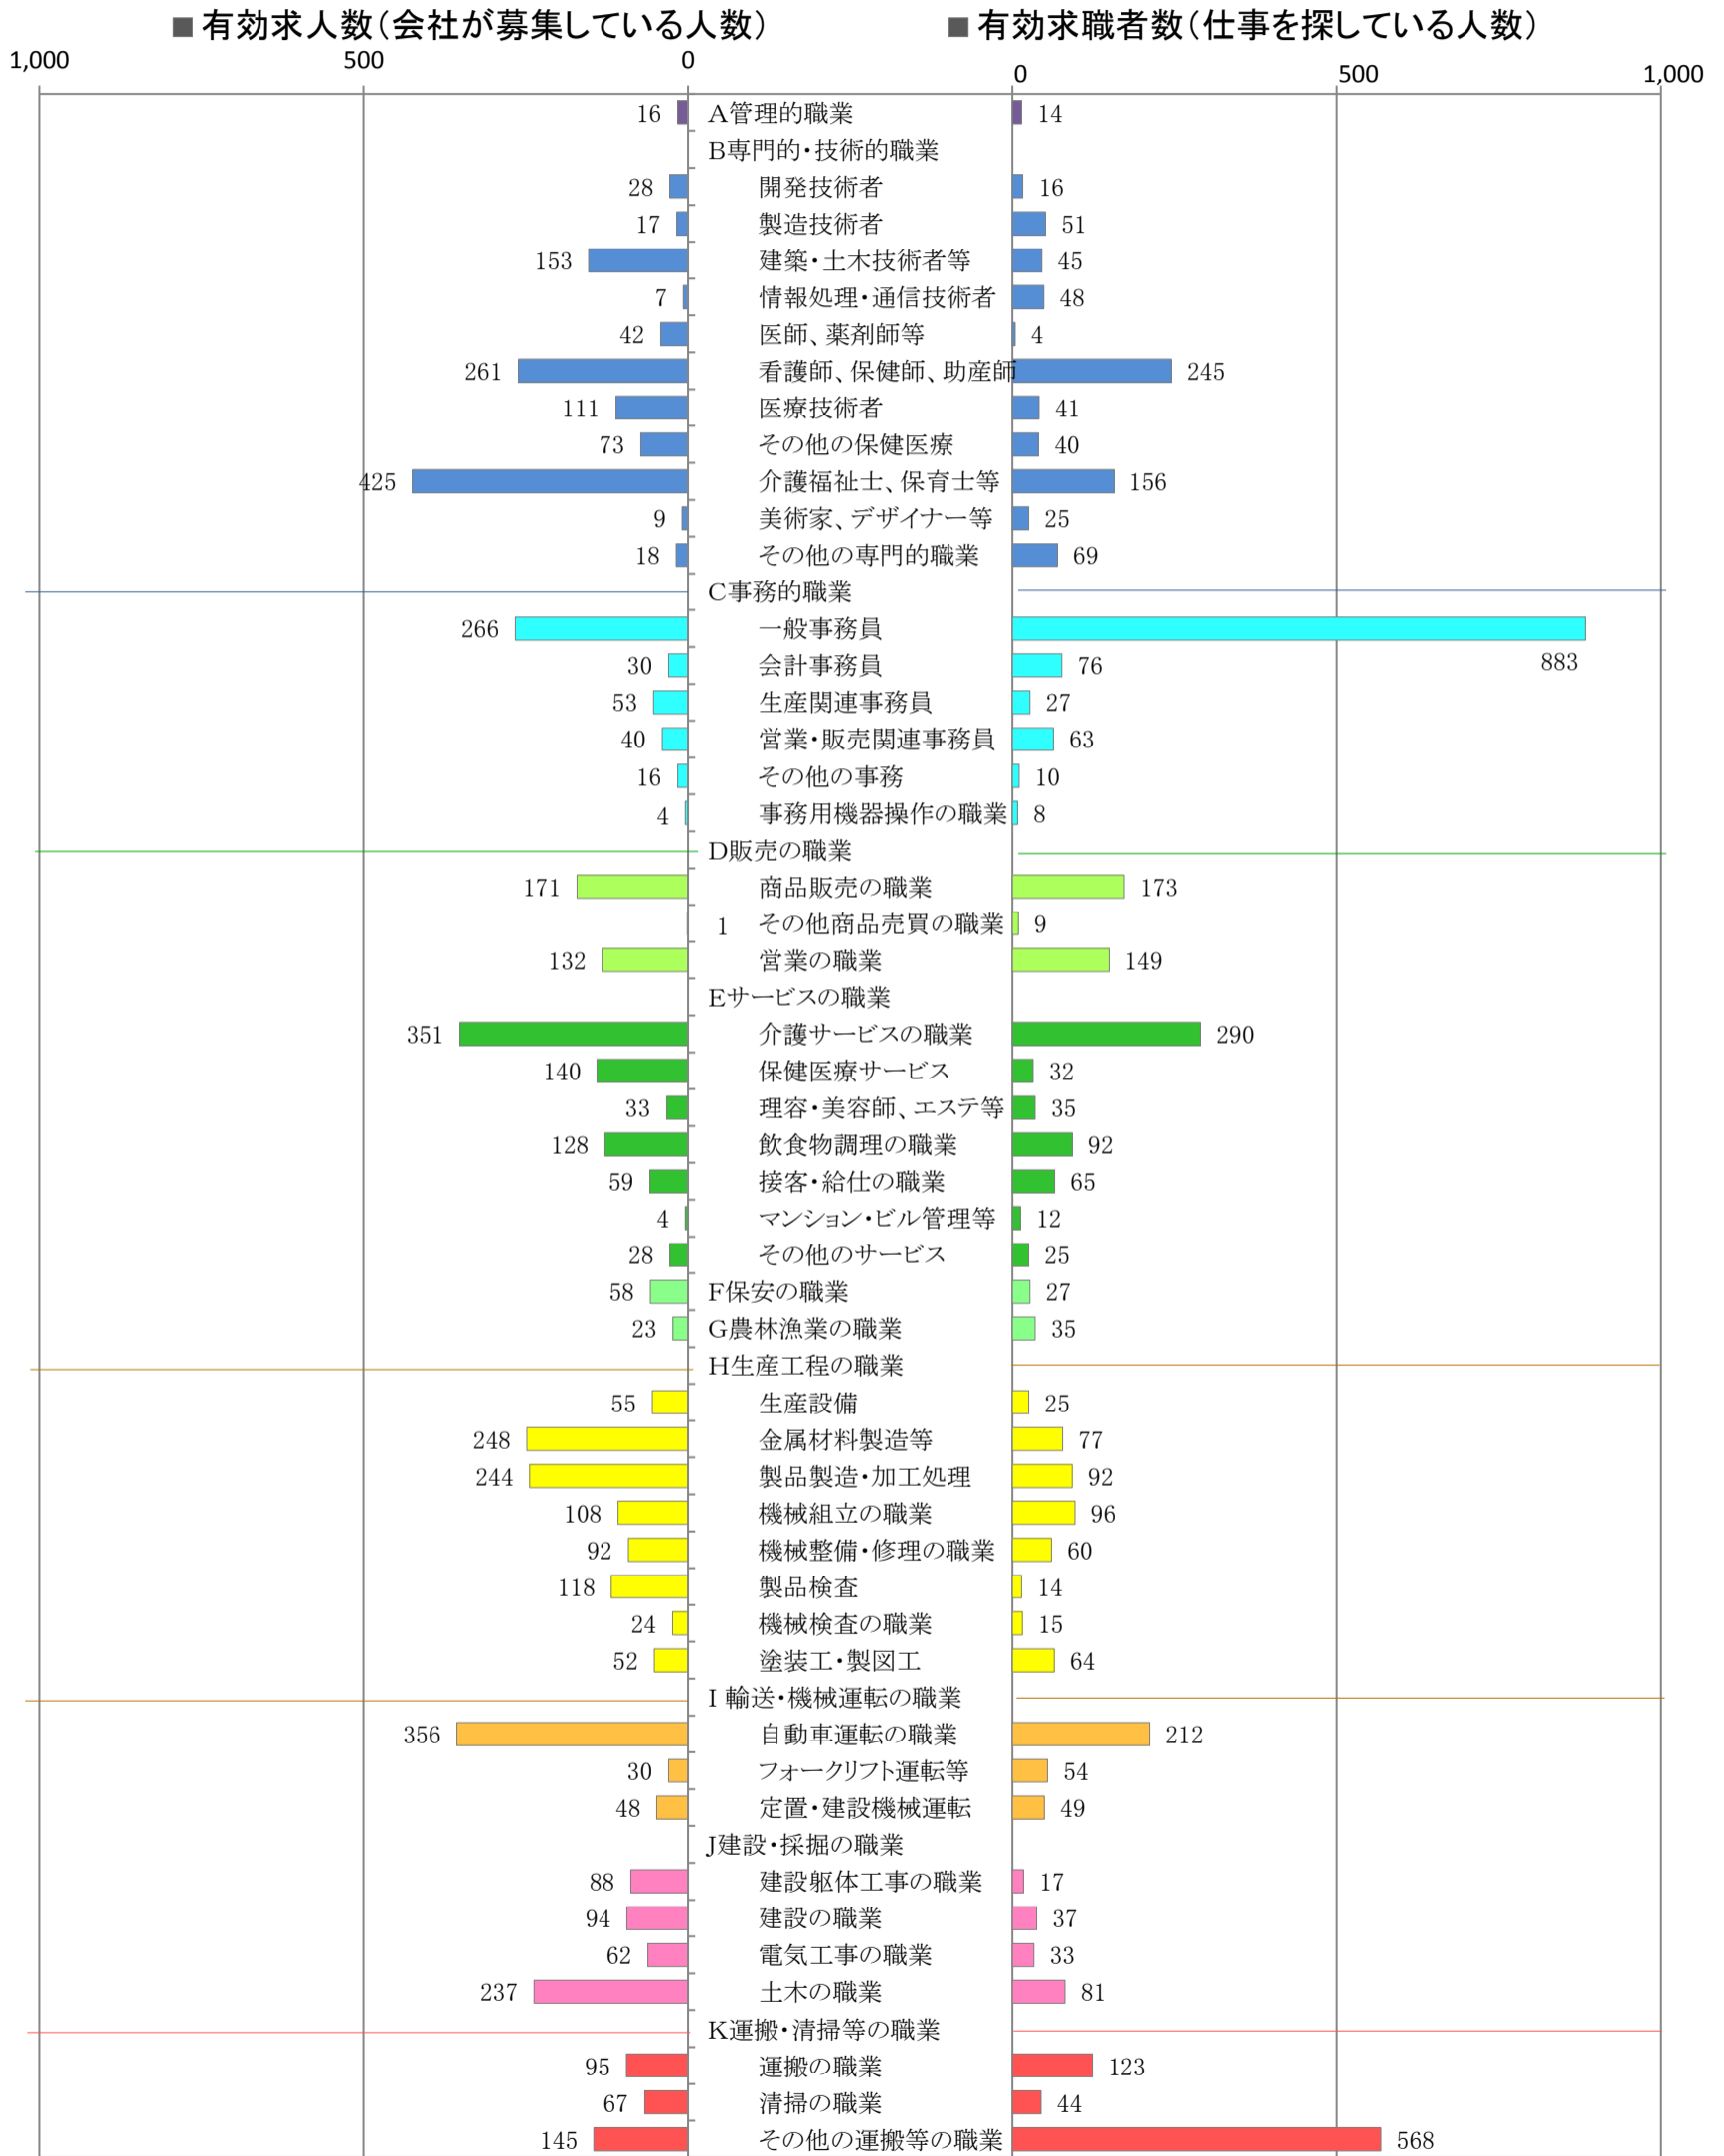

〈筑豊地域：バランスシート〉

職業別：有効求人・求職状況（常用・フルタイム）

※1 ハローワーク飯塚、直方、田川の合計数

※2 福岡労働局ホームページ(https://site.mhlw.go.jp/fukuoka-roudoukyoku/jirei_toukei/kyujin_kyushoku/toukei/_120538.html)でも公開しています。