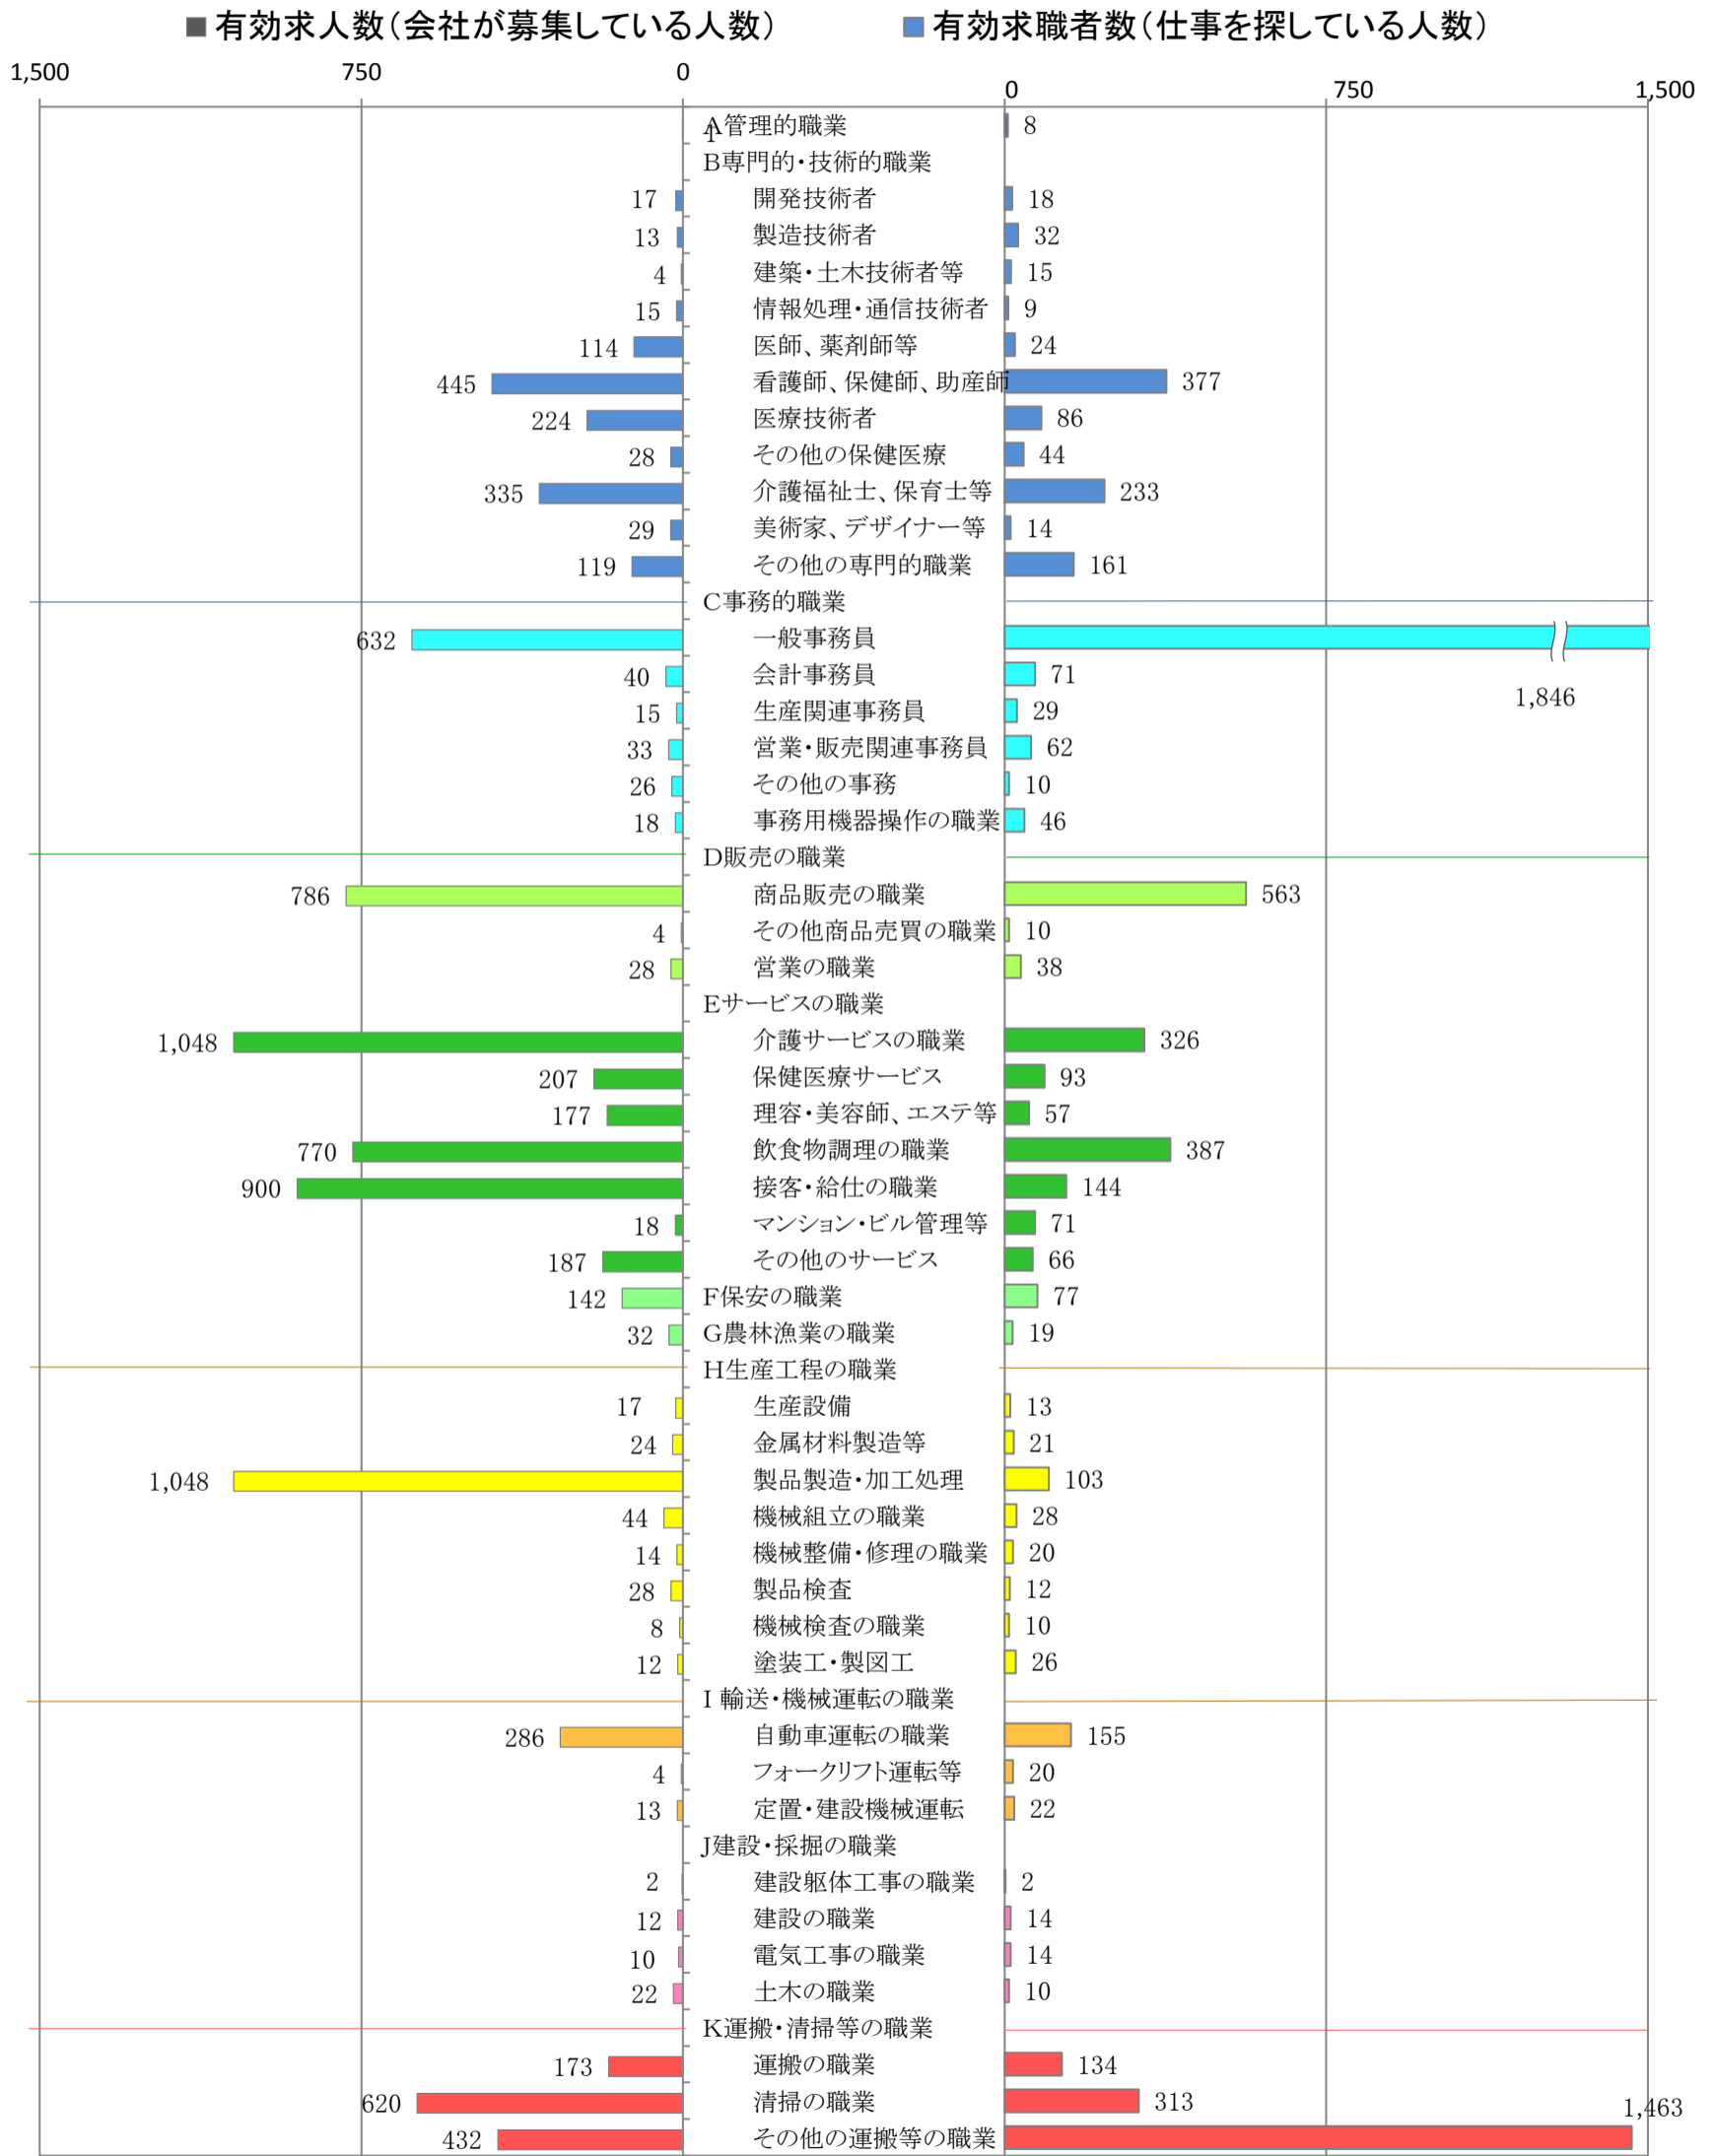

〈北九州地域：バランスシート〉

職業別：有効求人・求職状況(常用・パート)

※1 ハローワーク小倉、八幡、行橋の合計数

※2 福岡労働局ホームページ([https://jsite.mhlw.go.jp/fukuoka-roudoukyoku/jirei\\_toukei/kyujin\\_kyushoku/toukei/\\_120538.html](https://jsite.mhlw.go.jp/fukuoka-roudoukyoku/jirei_toukei/kyujin_kyushoku/toukei/_120538.html))でも公開しています。