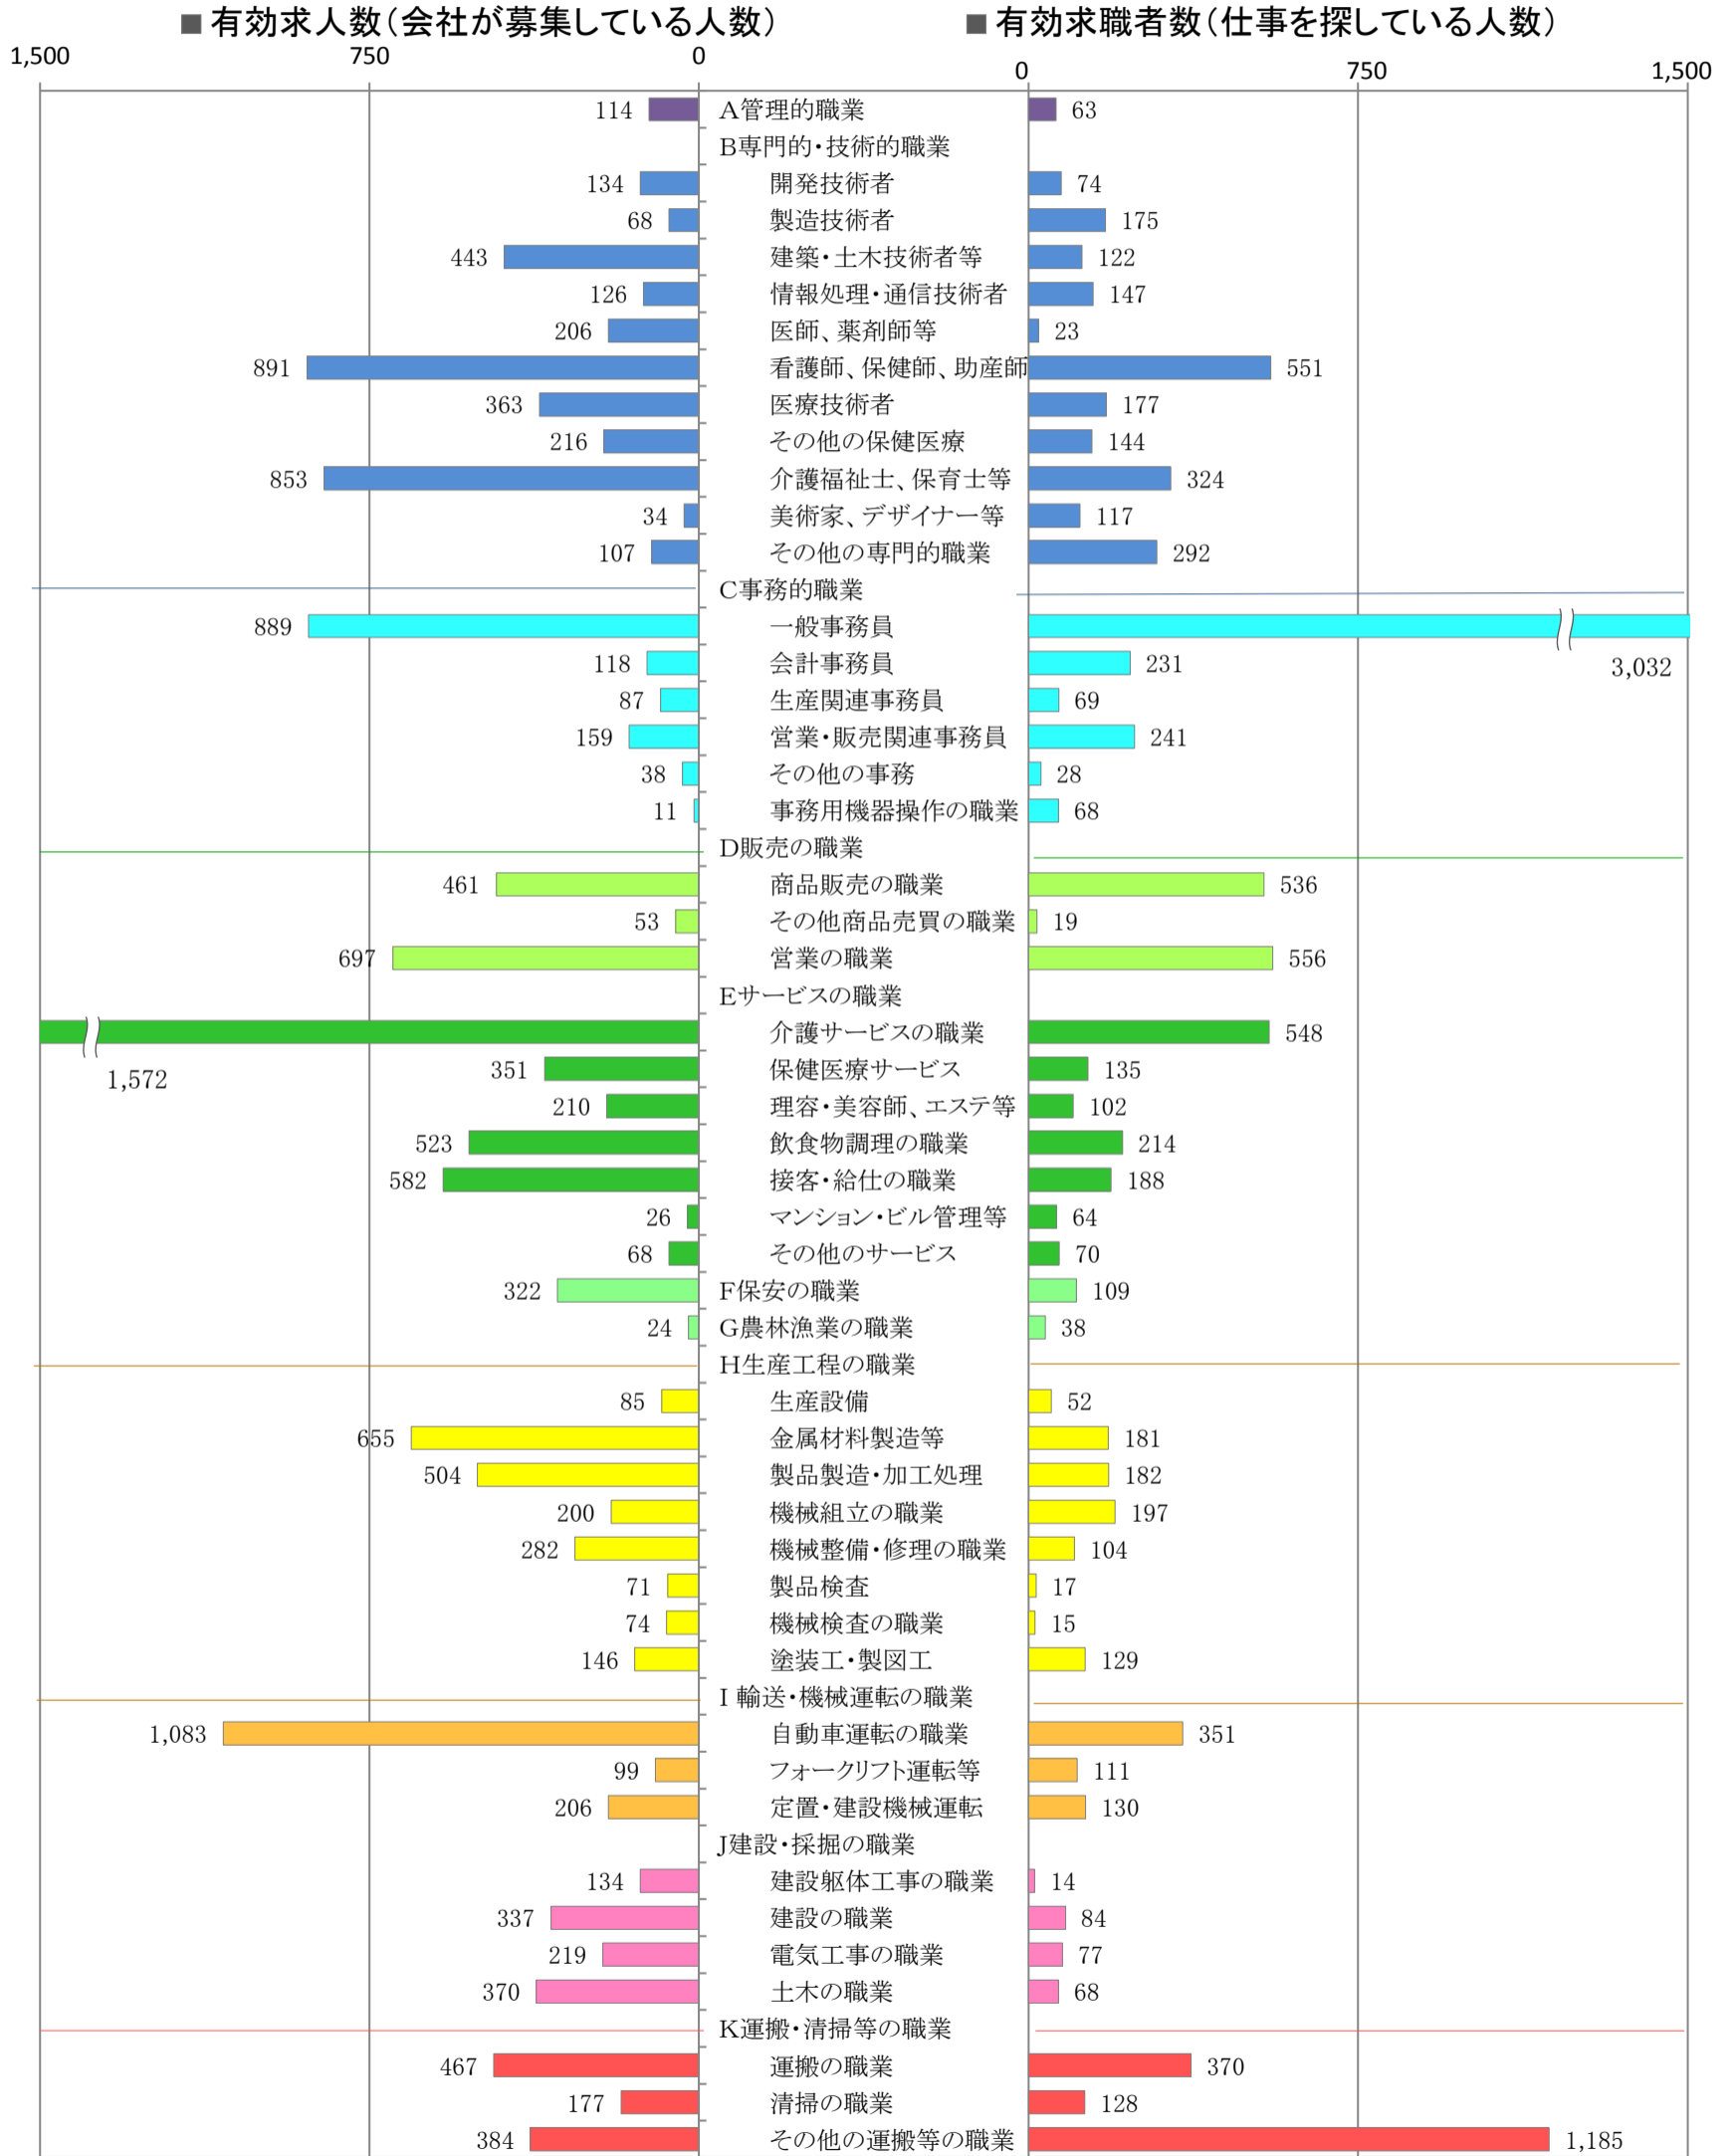

〈北九州地域：バランスシート〉

職業別：有効求人・求職状況(常用・フルタイム)

※1 ハローワーク小倉、八幡、行橋の合計数

※2 福岡労働局ホームページ(https://jsite.mhlw.go.jp/fukuoka-roudoukyoku/jirei_toukei/kyujin_kyushoku/toukei/_120538.html)でも公開しています。