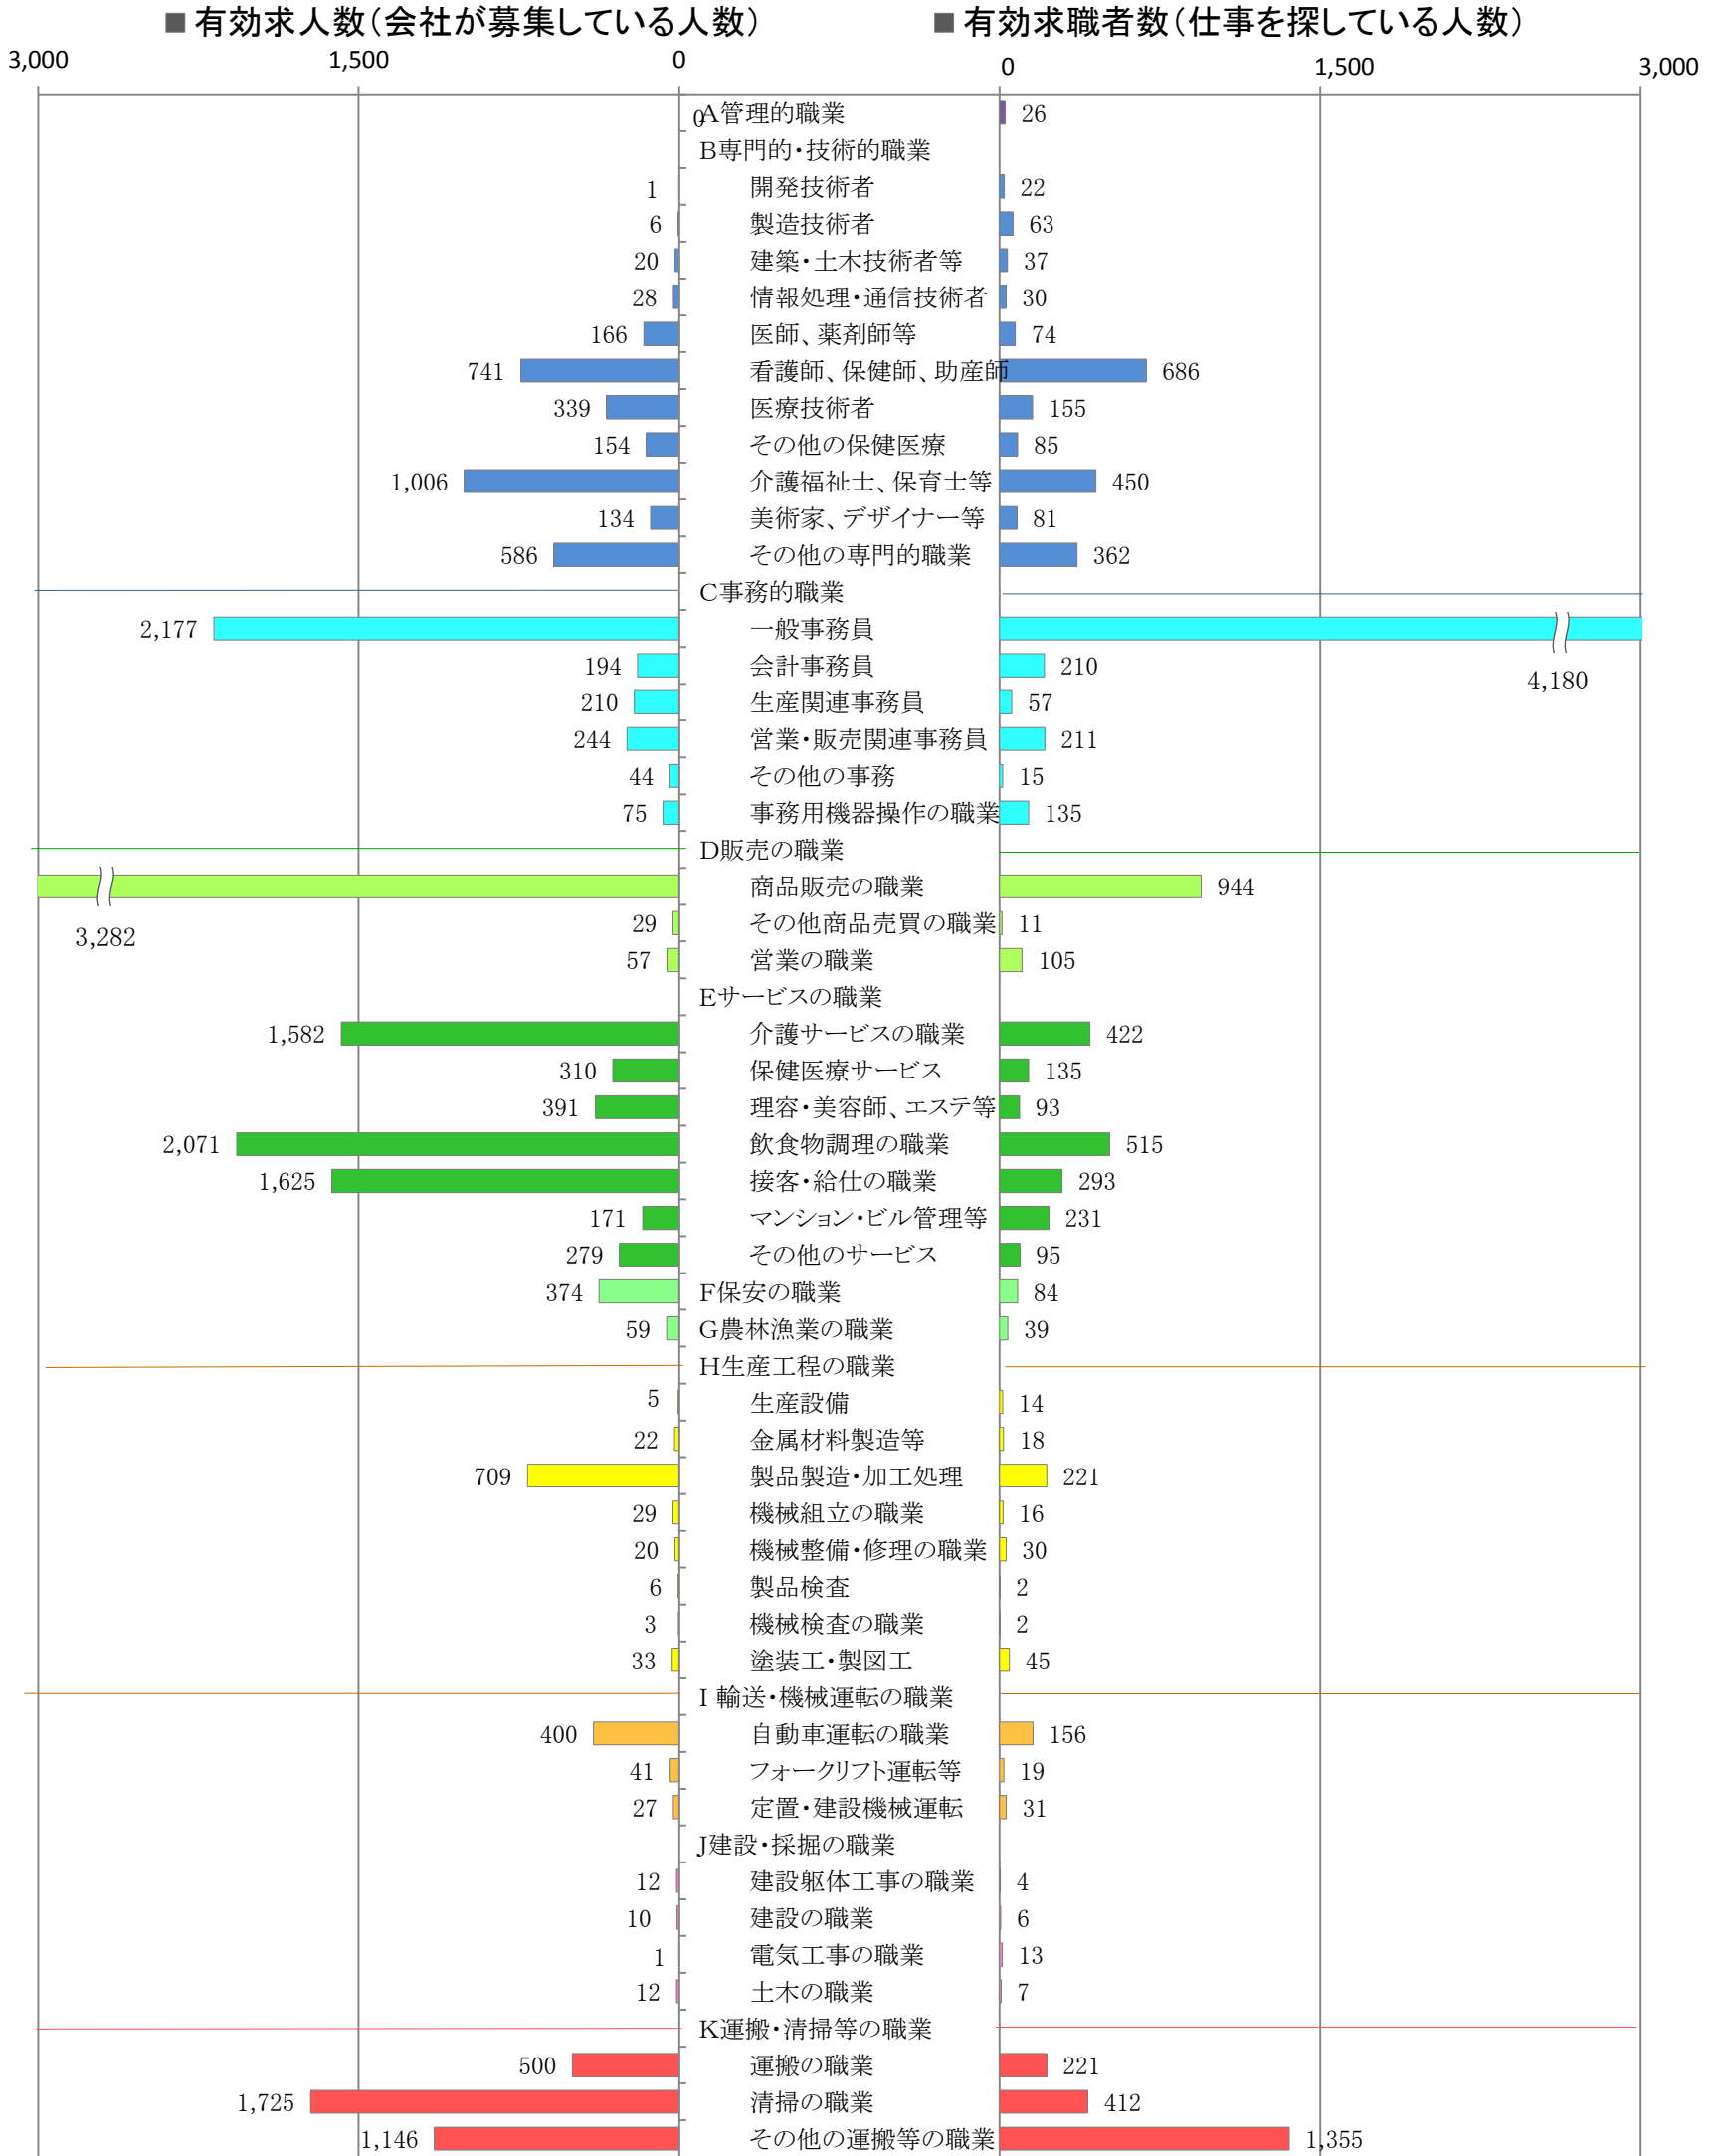

〈福岡地域：バランスシート〉

職業別：有効求人・求職状況(常用・パート)

※1 ハローワーク福岡中央、福岡東、福岡南、福岡西の合計数

※2 福岡労働局ホームページ(https://jsite.mhlw.go.jp/fukuoka-roudoukyoku/jirei_toukei/kyujin_kyushoku/toukei/_120538.html)でも公開しています。