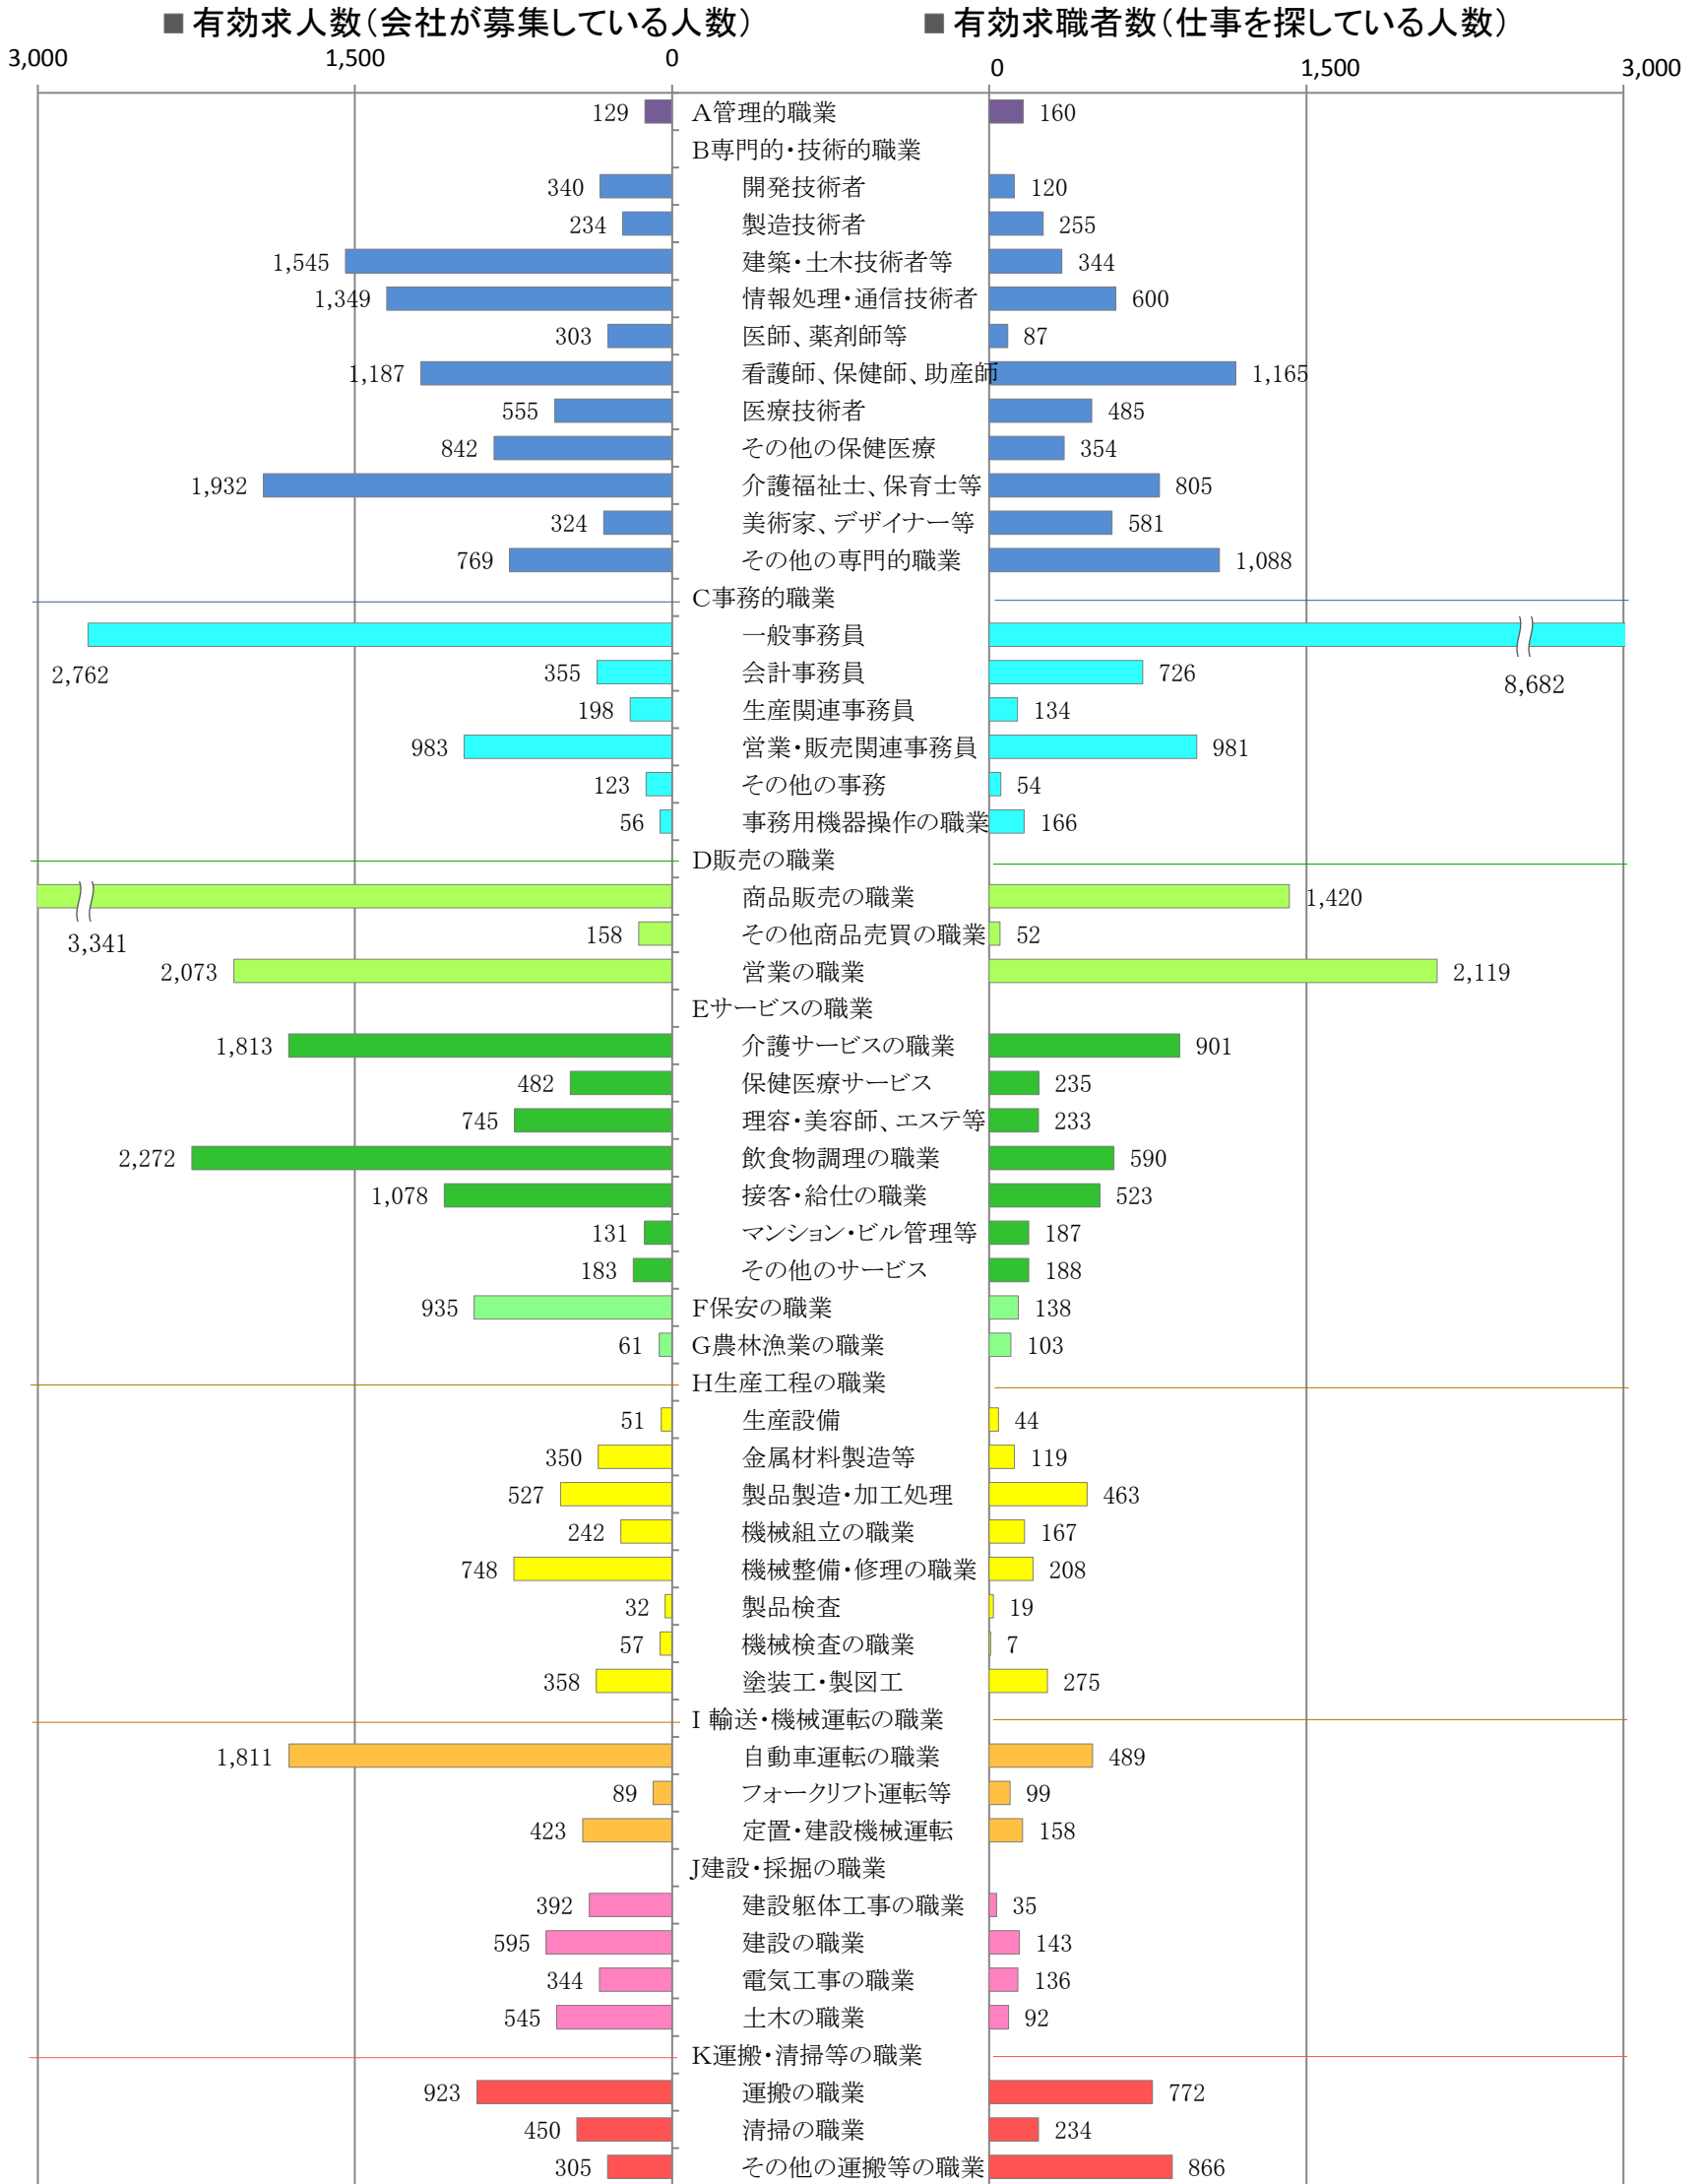

〈福岡地域：バランスシート〉

職業別：有効求人・求職状況（常用・フルタイム）

※1 ハローワーク福岡中央、福岡東、福岡南、福岡西の合計数

※2 福岡労働局ホームページ(https://jsite.mhlw.go.jp/fukuoka-roudoukyoku/jirei_toukei/kyujin_kyushoku/toukei/_120538.html)でも公開しています。