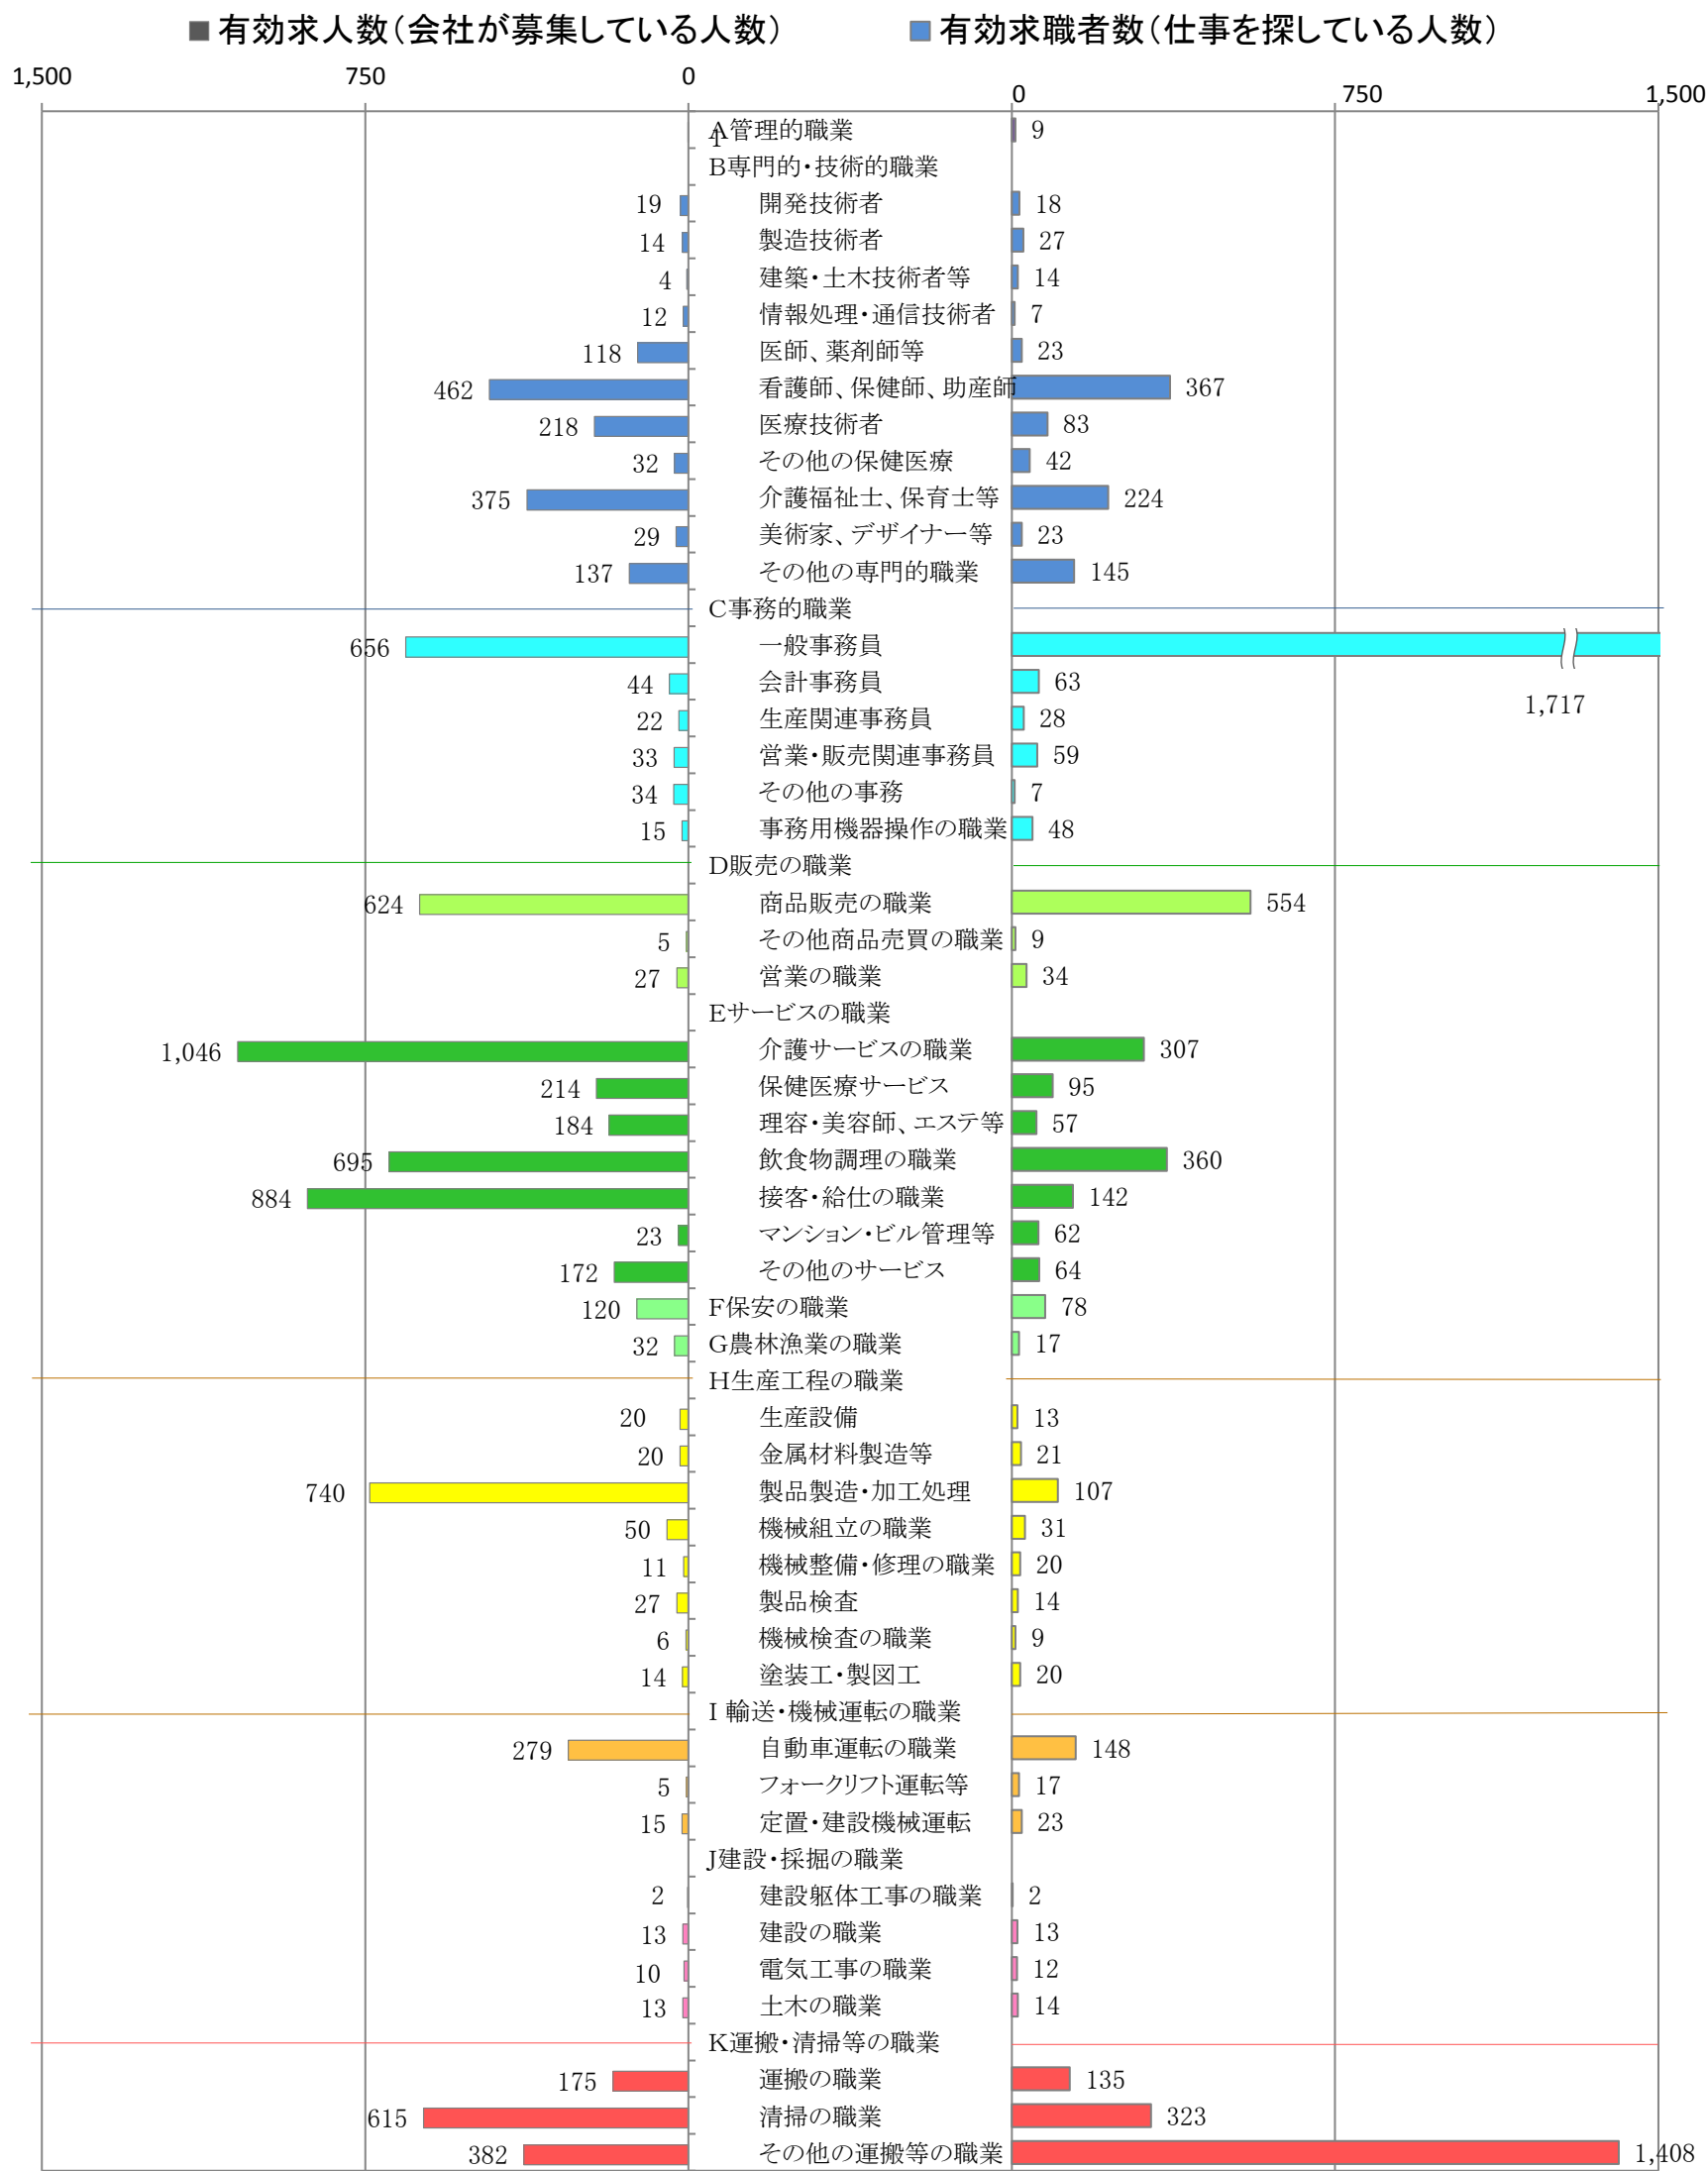

〈北九州地域：バランスシート〉

職業別：有効求人・求職状況(常用・パート)

※1 ハローワーク小倉、八幡、行橋の合計数

※2 福岡労働局ホームページ([https://jsite.mhlw.go.jp/fukuoka-roudoukyoku/jirei\\_toukei/kyujin\\_kyushoku/toukei/\\_120538.html](https://jsite.mhlw.go.jp/fukuoka-roudoukyoku/jirei_toukei/kyujin_kyushoku/toukei/_120538.html))でも公開しています。