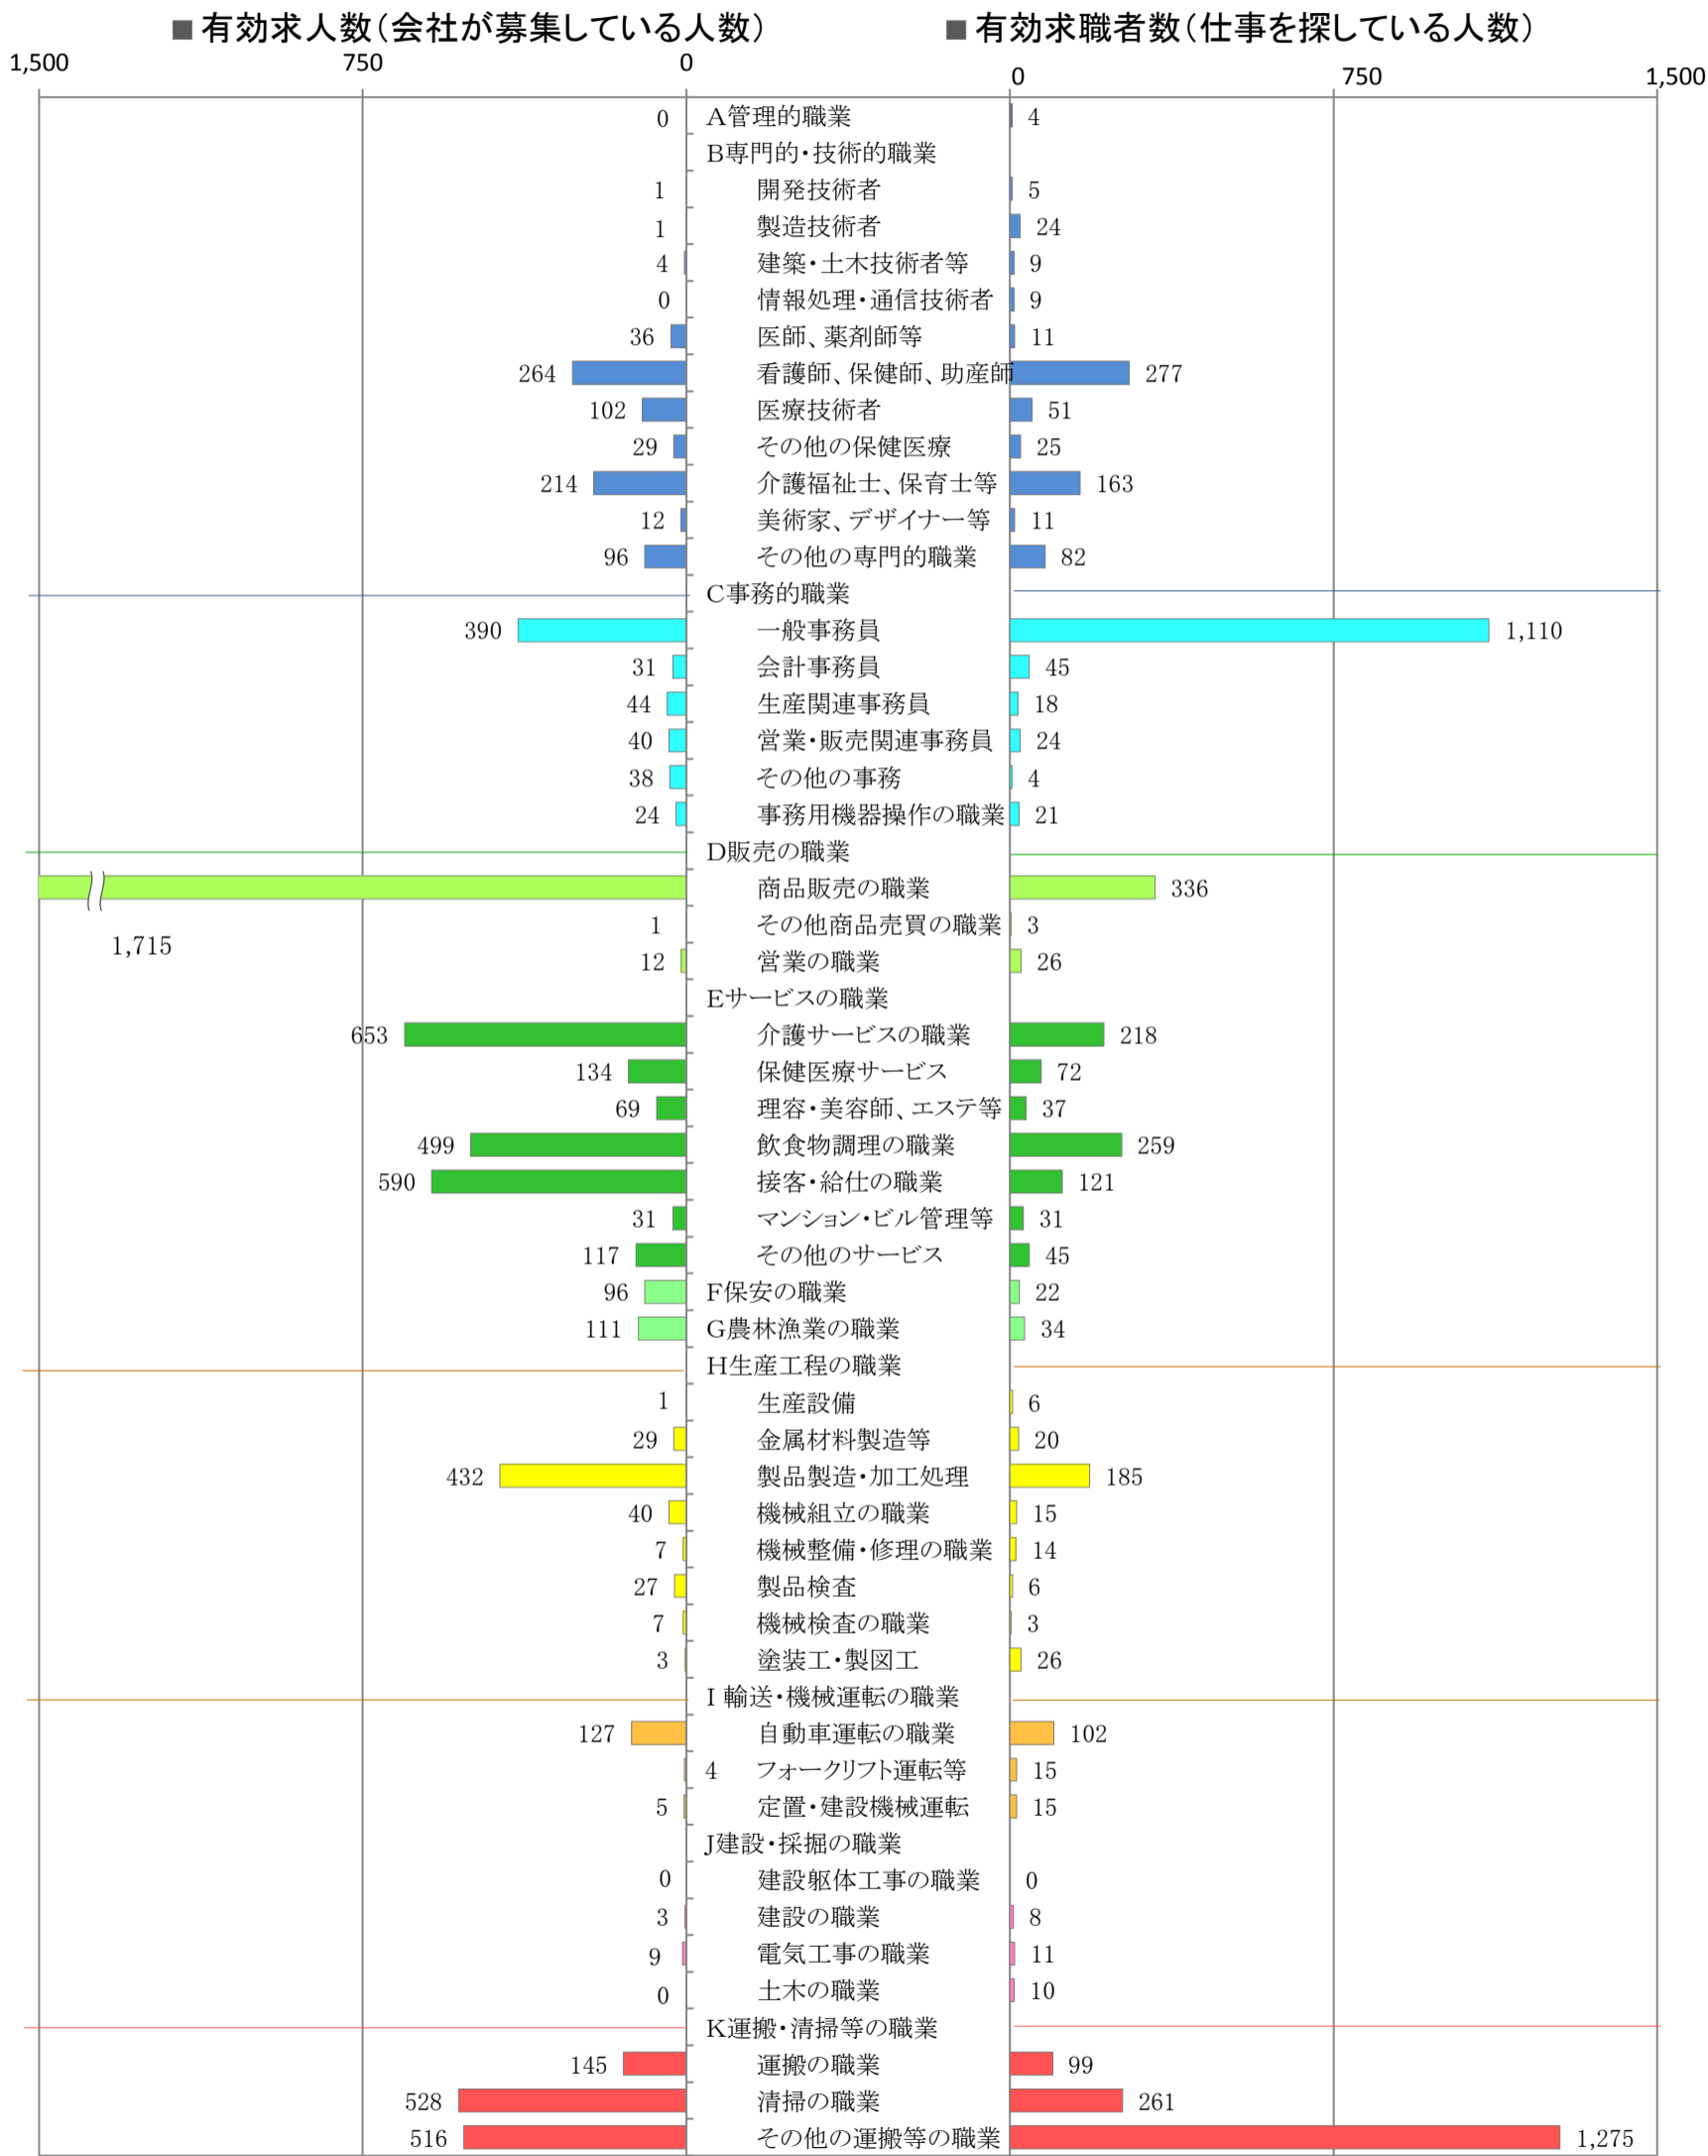

〈南部地域：バランスシート〉

職業別：有効求人・求職状況(常用・パート)

※1 ハローワーク大牟田、久留米、八女、朝倉の合計数

※2 福岡労働局ホームページ(https://jsite.mhlw.go.jp/fukuoka-roudoukyoku/jirei_toukei/kyujin_kyushoku/toukei/_120538.html)でも公開しています。